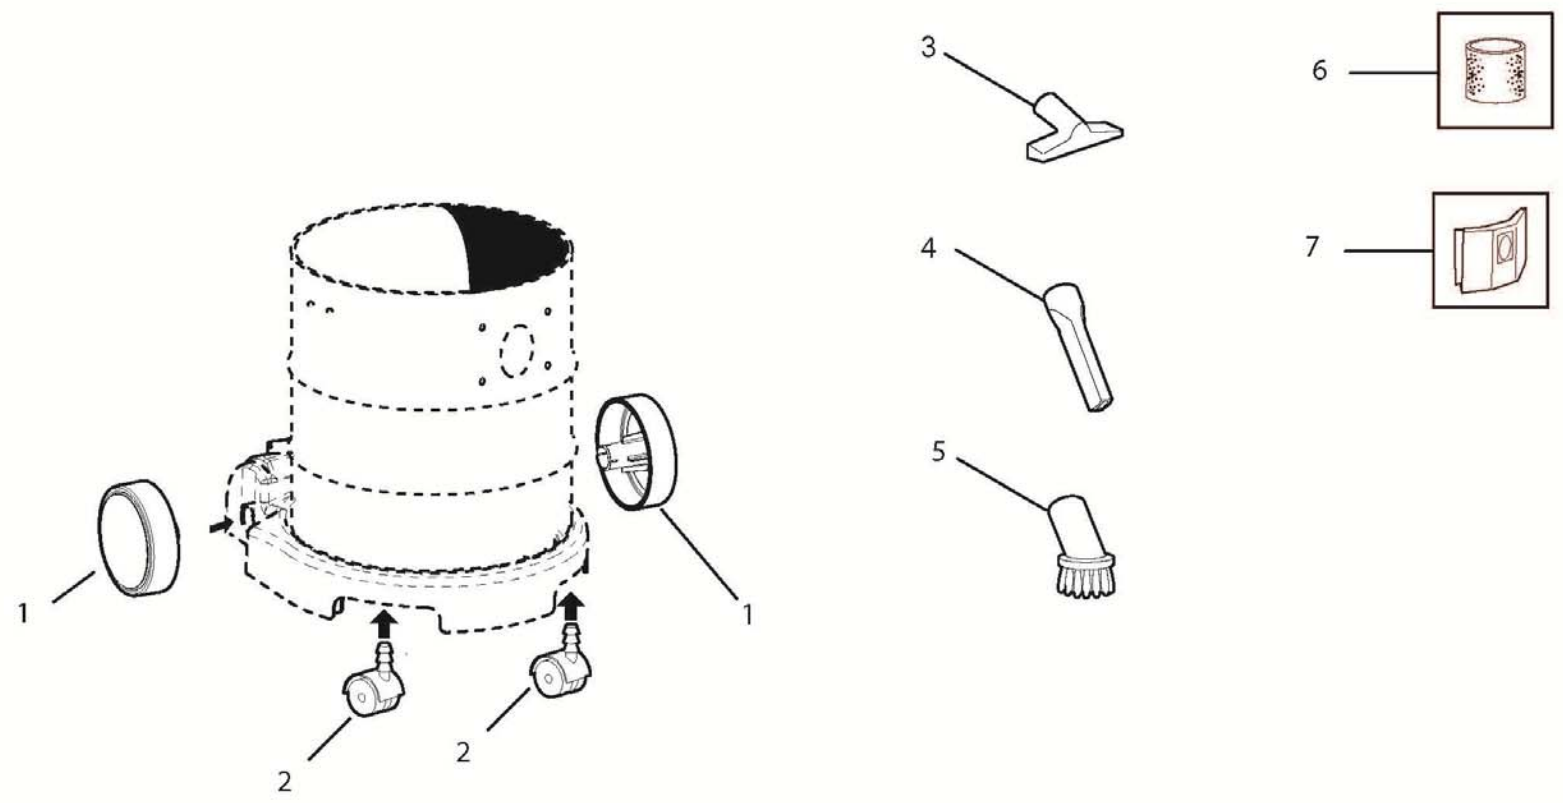

D52120150/01

CVP 130 X WET&DRY 220-240/50-60 EU COMET (9356 0003 00)

CORREDO WINDY 120/150

D52120150/01

Pos.	componente	Descrizione	Description	Qta
1	2810 0168	RU ASPIRATORE -N- (P82.0564)	BLACK WHEEL	2
2	2810 0151	RU GEMELLATE PIVOT MAGGIORATE D.50 PERNO ACCIAIO	REVOLVING TWINS WHEELS REIFORCED D.50	2
3	3046 0046	SPAZ RETTANGOLARE D35 L=140MM	TOOL D.35	1
4	0219 0029	BOCCH A LAN (D35) L=200MM	LANCE D.35	1
5	3046 0043	SPAZ ROTONDA D35	PLASTIC BRUSH D.35	1
6	1002 0240	KIT FILTRO SPUGNA	FOAM FILTER FOR GT COMET	1
7	3050 0019	KIT 10 FILTRI RACCOGLITORE X ZEUS-DOMUS-TAURUS COMET	KIT 10 COLLECTOR BAGS FOR PROF.VACUUM CLEANERS	1