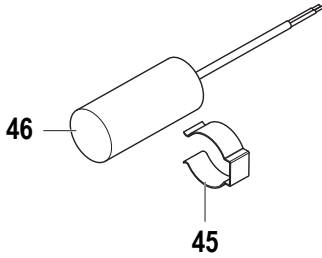

Motopompe TS con Total Stop
TS Motorpumps with Total Stop