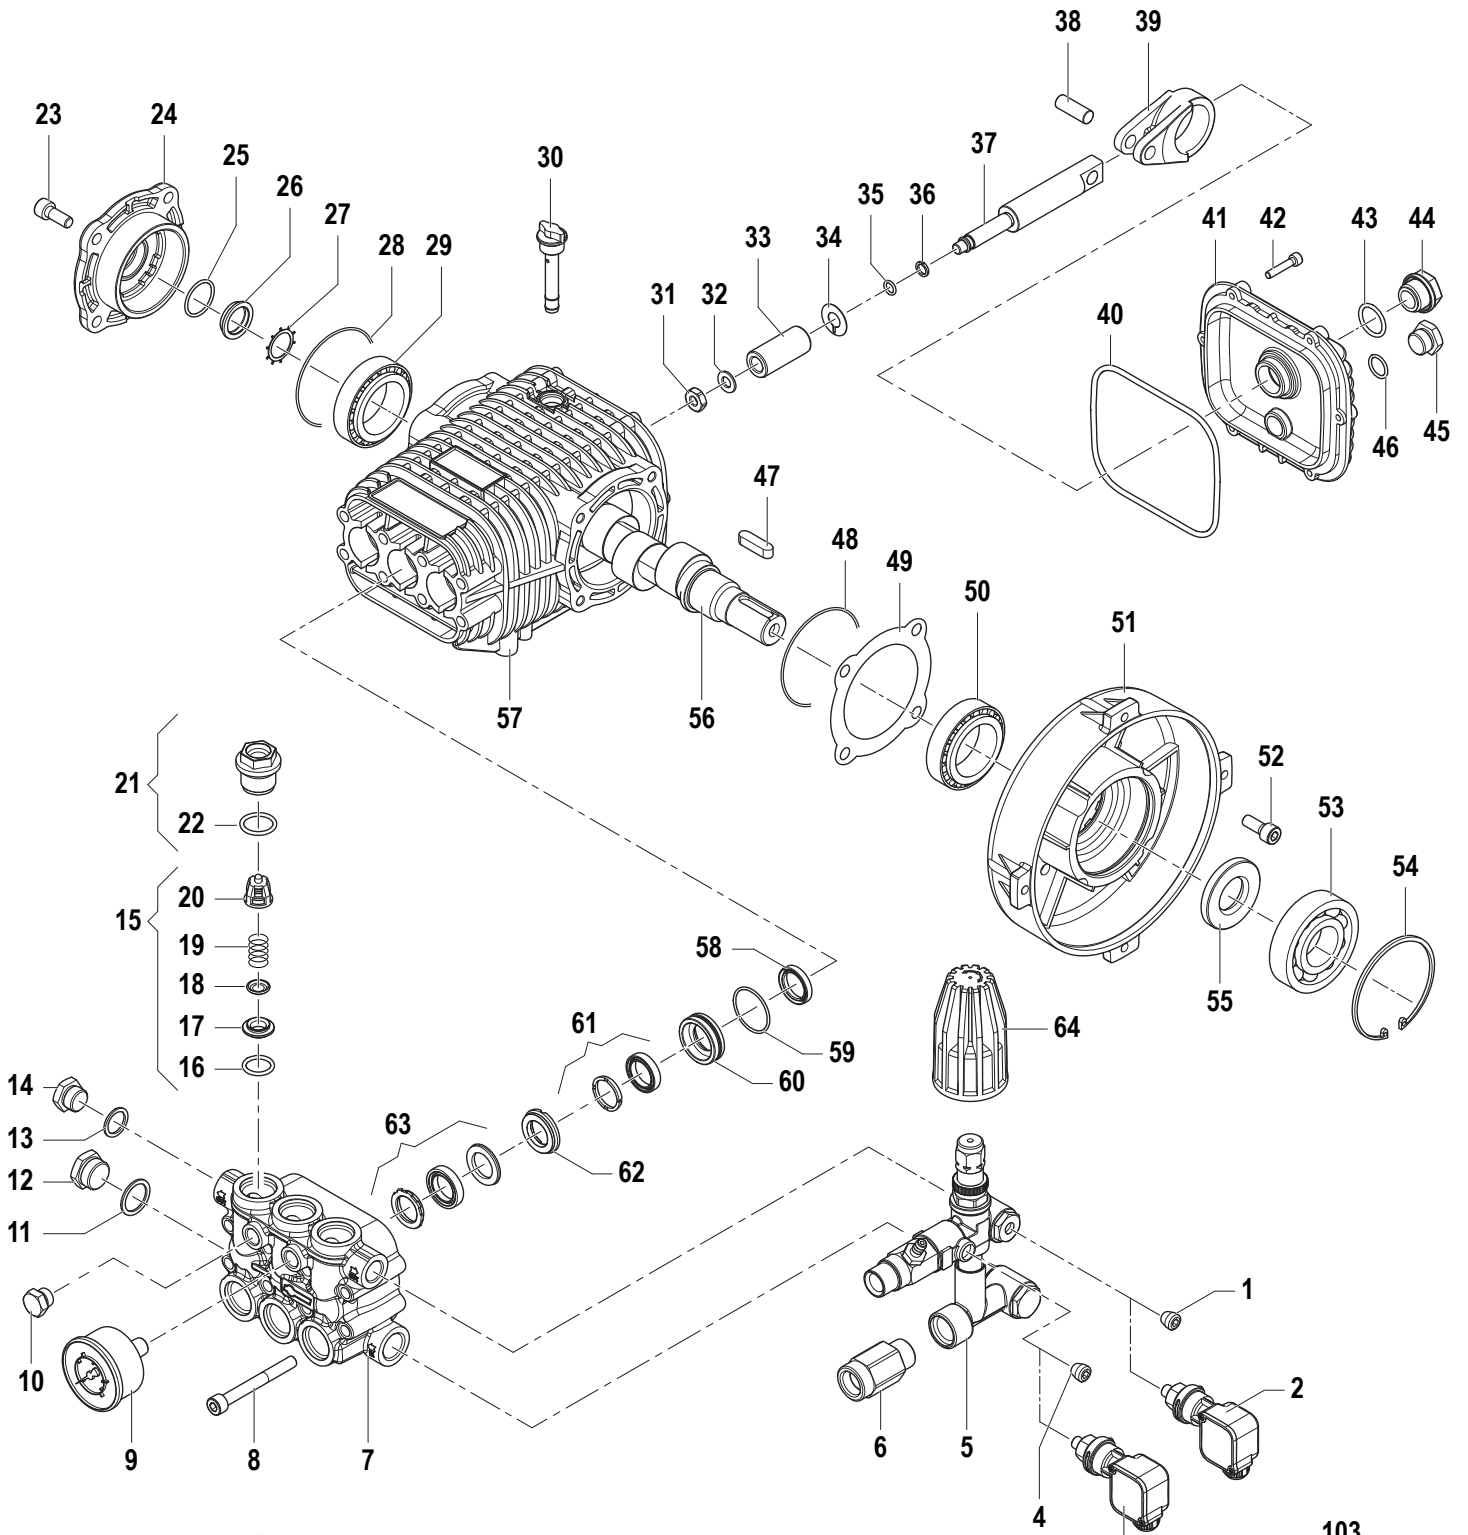

N°	Cod.	Descrizione	Description	Note	Qty	Model
1	3200 0017	Tappo	Plug	G1/8x8	1	
2	2421 0037	Pressostato	Pressure Switch	G1/8" 25bar	1	Solo / Only
3	2421 0037	Pressostato	Pressure Switch	G1/8" 25bar	1	TS
4	3200 0017	Tappo	Plug	G1/8x8	1	
5	1215 0558	Valvola Regolazione	Unloader Valve		1	
	1215 0559	Valvola Regolazione	Unloader Valve		1	Solo / Only 8.21 - 9.21 10.21 - 8.21TS 9.21TS - 10.21TS
6	2000 0127	Nipplo	Nipple	M/M G1/2-G3/4"	1	
7	3218 0373	Testata Pompa	Pump Manifold	Ø20	1	
8	3609 0039	Vite	Screw	M8x70	8	
9	1816 0138	Manometro	Pressure Gauge	Ø50 0-315bar G1/4"	1	
10	3200 0004	Tappo	Plug	G1/4"	1	
11	2811 0086	Rondella in Rame	Copper Washer	Ø21,2x27x1,5	1	
12	3202 0015	Tappo	Plug	G1/2"	1	
13	2811 0084	Rondella	Washer	Ø16,7x22x1,5	1	
14	3200 0007	Tappo	Plug	G3/8"	1	
15	1220 0030	Valvola Aspiraz./ Mandata	Suction/Delivery Valve		6	6.13 - 6.15 8.15 - 6.13TS 6.15TS - 8.15TS
	1220 0072	Valvola Aspiraz./ Mandata	Suction/Delivery Valve		6	8.21 - 9.15 9.21 - 10.21 8.21TS - 9.15TS 9.21TS - 10.21TS
16	1210 0046	Guarnizione OR	O-Ring	Ø2,62x17,13	6	
17	3009 0087	Sede Valv. Aspir./Mand.	Suction/Delivery Valve Seat		6	
18	3604 0017	Valvola Aspiraz./ Mandata	Suction/Delivery Valve		6	
19	1802 0177	Molla Valv. Aspir./Mand.	Suct./Delivery Valve Spring		6	
20	1205 0025	Gabbia Valv. Aspir./ Mand.	Suction/Delivery Valve Cage		6	6.13 - 6.15 8.15 - 6.13TS 6.15TS - 8.15TS
	1205 0043	Gabbia Valv. Aspir./ Mand.	Suction/Delivery Valve Cage		6	8.21 - 9.15 9.21 - 10.21 8.21TS - 9.15TS 9.21TS - 10.21TS
21	3202 0315	Kit Tappo Valv. Aspir./ Mand.	Suction/Delivery Valve Plug Kit		6	
22	1210 0048	Guarnizione OR	O-Ring	Ø2,62x20,24	6	
23	3609 0005	Vite	Screw	M8x20	4	
24	1009 0261	Flangia	Flange		1	
25	1210 0451	Guarnizione OR	O-Ring	Ø2x24	1	
26	3201 0026	Tappo Livello Olio	Oil Level Plug		1	
27	3019 0033	Seeger	Seeger	Ø28	1	
28	1210 0448	Guarnizione OR	O-Ring	Ø2x70	1	
29	0440 0031	Cuscinetto Rulli Conici	Roller Bearing	Ø30x62x21,25	1	
30	3200 0051	Tappo Olio	Oil Dipstick		1	
31	0600 0054	Dado Speciale	Special Bolt		3	
32	2811 0082	Rondella	Washer	Ø8,4x16x1,5	3	
33	0202 0024	Bussola Ceramica	Ceramic Bushing	Ø20	3	
34	2812 0094	Rondella	Washer		3	
35	1210 0039	Guarnizione OR	O-Ring	Ø1,78x7,66	3	
36	0009 0170	Anello BK	Anti-Extr. Ring		3	
37	2409 0139	Pistone Guida	Piston		3	
38	3011 0016	Spinotto	Gudgeon Pin	Ø10x29	3	
39	0205 0044	Biella	Connecting Rod		3	
40	1210 0369	Guarnizione OR	O-Ring	Ø3,53x117,1	1	
41	0402 0307	Coperchio Carter	Cover		1	
42	3609 0030	Vite	Screw	M5x20	6	
43	1210 0048	Guarnizione OR	O-Ring	Ø2,62x20,24	1	
44	3201 0027	Tappo Livello Olio	Oil Level Plug	G1/2"	1	
45	3200 0007	Tappo	Plug	G3/8"	1	
46	1210 0441	Guarnizione OR	O-Ring	Ø2x14	1	
47	1602 0013	Linguetta	Key	8x7x30	1	
	1602 0055	Linguetta	Key	8x7x35	1	Solo / Only 10.21 - 10.21TS
48	1210 0448	Guarnizione OR	O-Ring	Ø2x70	1	