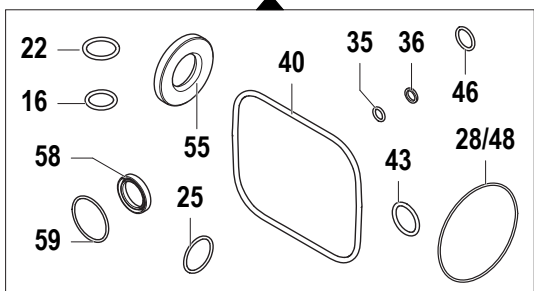

N°	Cod.	Descrizione	Description	Note	Qty	Model
1	3200 0017	Tappo	Plug	G1/8x8	1	
2	2421 0037	Pressostato	Pressure Switch	G1/8" 25bar	1	Solo / Only
3	2421 0037	Pressostato	Pressure Switch	G1/8" 25bar	1	TS
4	3200 0017	Tappo	Plug	G1/8x8	1	
5	1215 0558	Valvola Regolazione	Unloader Valve		1	
	1215 0559	Valvola Regolazione	Unloader Valve		1	Solo / Only 8.21 - 9.21 10.21 - 8.21TS 9.21TS - 10.21TS
6	2000 0127	Nipplo	Nipple	M/M G1/2-G3/4"	1	
7	3218 0373	Testata Pompa	Pump Manifold	Ø20	1	
8	3609 0039	Vite	Screw	M8x70	8	
9	1816 0138	Manometro	Pressure Gauge	Ø50 0-315bar G1/4"	1	
10	3200 0004	Tappo	Plug	G1/4"	1	
11	2811 0086	Rondella in Rame	Copper Washer	Ø21,2x27x1,5	1	
12	3202 0015	Tappo	Plug	G1/2"	1	
13	2811 0084	Rondella	Washer	Ø16,7x22x1,5	1	
14	3200 0007	Tappo	Plug	G3/8"	1	
15	1220 0030	Valvola Aspiraz./ Mandata	Suction/Delivery Valve		6	6.13 - 6.15 8.15 - 6.13TS 6.15TS - 8.15TS
	1220 0072	Valvola Aspiraz./ Mandata	Suction/Delivery Valve		6	8.21 - 9.15 9.21 - 10.21 8.21TS - 9.15TS 9.21TS - 10.21TS
16	1210 0046	Guarnizione OR	O-Ring	Ø2,62x17,13	6	
17	3009 0087	Sede Valv. Aspir./Mand.	Suction/Delivery Valve Seat		6	
18	3604 0017	Valvola Aspiraz./ Mandata	Suction/Delivery Valve		6	
19	1802 0177	Molla Valv. Aspir./Mand.	Suct./Delivery Valve Spring		6	
20	1205 0025	Gabbia Valv. Aspir./ Mand.	Suction/Delivery Valve Cage		6	6.13 - 6.15 8.15 - 6.13TS 6.15TS - 8.15TS
	1205 0043	Gabbia Valv. Aspir./ Mand.	Suction/Delivery Valve Cage		6	8.21 - 9.15 9.21 - 10.21 8.21TS - 9.15TS 9.21TS - 10.21TS
21	3202 0315	Kit Tappo Valv. Aspir./ Mand.	Suction/Delivery Valve Plug Kit		6	
22	1210 0048	Guarnizione OR	O-Ring	Ø2,62x20,24	6	
23	3609 0005	Vite	Screw	M8x20	4	
24	1009 0261	Flangia	Flange		1	
25	1210 0451	Guarnizione OR	O-Ring	Ø2x24	1	
26	3201 0026	Tappo Livello Olio	Oil Level Plug		1	
27	3019 0033	Seeger	Seeger	Ø28	1	
28	1210 0448	Guarnizione OR	O-Ring	Ø2x70	1	
29	0440 0031	Cuscinetto Rulli Conici	Roller Bearing	Ø30x62x21,25	1	
30	3200 0051	Tappo Olio	Oil Dipstick		1	
31	0600 0054	Dado Speciale	Special Bolt		3	
32	2811 0082	Rondella	Washer	Ø8,4x16x1,5	3	
33	0202 0024	Bussola Ceramica	Ceramic Bushing	Ø20	3	
34	2812 0094	Rondella	Washer		3	
35	1210 0039	Guarnizione OR	O-Ring	Ø1,78x7,66	3	
36	0009 0170	Anello BK	Anti-Extr. Ring		3	
37	2409 0139	Pistone Guida	Piston		3	
38	3011 0016	Spinotto	Gudgeon Pin	Ø10x29	3	
39	0205 0044	Biella	Connecting Rod		3	
40	1210 0369	Guarnizione OR	O-Ring	Ø3,53x117,1	1	
41	0402 0307	Coperchio Carter	Cover		1	
42	3609 0030	Vite	Screw	M5x20	6	
43	1210 0048	Guarnizione OR	O-Ring	Ø2,62x20,24	1	
44	3201 0027	Tappo Livello Olio	Oil Level Plug	G1/2"	1	
45	3200 0007	Tappo	Plug	G3/8"	1	
46	1210 0441	Guarnizione OR	O-Ring	Ø2x14	1	
47	1602 0013	Linguetta	Key	8x7x30	1	
	1602 0055	Linguetta	Key	8x7x35	1	Solo / Only 10.21 - 10.21TS
48	1210 0448	Guarnizione OR	O-Ring	Ø2x70	1