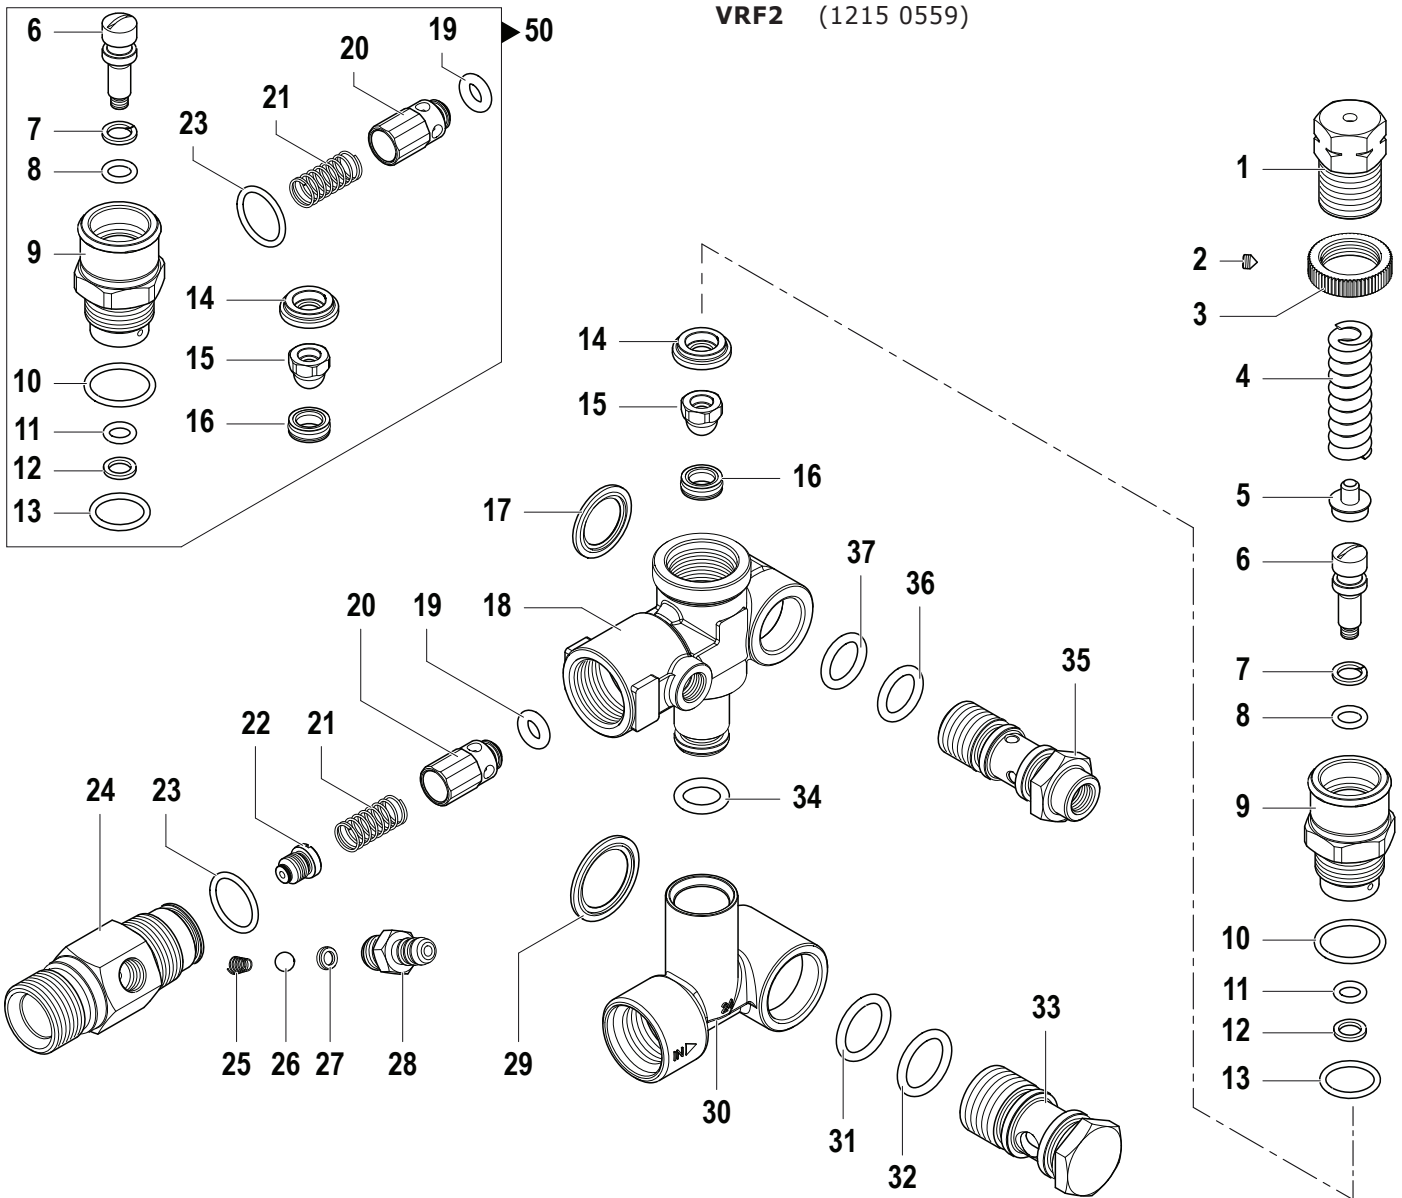

1400 RPM

VRF2 (1215 0558)
VRF2 (1215 0559)

N°	Cod.	Descrizione	Description	Note	Q.ty	Model
1	0204 0099	Boccola	Bushing		1	
2	3622 0030	Vite senza Testa Es. Inc.	Stop Adjustable Nut	M4x4	1	
3	1227 0022	Ghiera	Ring Nut		1	
4	1802 0340	Molla	Spring		1	
5	0009 0207	Distanziale Molla	Spring Spacer		1	
6	2409 0088	Pistone Valv. Regolazione	Piston Rod		1	
7	0009 0735	Anello BK	Anti-Extr. Ring		1	
8	1210 0430	Guarnizione OR	O-Ring	Ø1,78x6,75	1	
9	0204 0102	Boccola	Bushing		1	
10	1210 0615	Guarnizione OR	O-Ring	Ø1,78x17,1	1	
11	1210 0711	Guarnizione OR	O-Ring	Ø1,78x6,07	1	
12	0009 0734	Anello BK	Anti-Extr. Ring		1	
13	1210 0718	Guarnizione OR	O-Ring	Ø1,78x14	1	
14	0009 0233	Guarnizione	Gasket		1	
15	3002 0654	Sfera Valvola	Unloader Ball		1	
16	3009 0013	Sede	Seat		1	
17	1209 0142	Guarnizione	Gasket		1	
18	0424 0503	Corpo Superiore	Upper body		1	
19	1210 0570	Guarnizione OR	O-Ring	Ø3x6	1	
20	3600 0115	Valvola Non Ritorno	Check Valve		1	
21	1802 0290	Molla	Spring		1	
22	3410 0365	Eiettore	Injector Body	Ø2,1	1	1215 0558
	3410 0366	Eiettore	Injector Body	Ø2,3	1	1215 0559
23	1210 0708	Guarnizione OR	O-Ring	Ø1,78x15,6	1	

N°	Cod.	Descrizione	Description	Note	Q.ty	Model
24	0424 0500	Raccordo	Coupling	M22x1,5	1	
25	1802 0180	Molla	Spring		1	
26	3003 0026	Sfera	Ball		1	
27	2812 0067	Rondella	Washer		1	
28	2803 0425	Raccordo p.g. Detergente	Detergent Coupling		1	
29	1209 0141	Guarnizione	Gasket	G1/2"	1	
30	0424 0504	Corpo Inferiore	Lower Body		1	
31	1210 0410	Guarnizione OR	O-Ring	Ø2,62x15,88	1	
32	1210 0410	Guarnizione OR	O-Ring	Ø2,62x15,88	1	
33	2803 0634	Raccordo	Coupling	G1/2"	1	
34	1210 0057	Guarnizione OR	O-Ring	Ø2,62x10,78	1	
35	2803 0637	Raccordo	Coupling	G3/8"	1	
36	1210 0411	Guarnizione OR	O-Ring	Ø2,62x12,37	1	
37	1210 0411	Guarnizione OR	O-Ring	Ø2,62x12,37	1	

Kit Ricambi Spare Parts Kit

50	5015 0049	Kit Riparazione Valvola	Valve Repair Kit		1