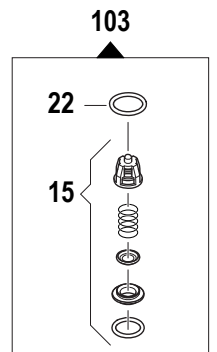

N°	Cod.	Descrizione	Description	Note	Qty	Model
1	3200 0017	Tappo	Plug	G1/8x8	1	
2	2421 0037	Pressostato	Pressure Switch	G1/8" 25bar	1	Solo / Only
3	2421 0037	Pressostato	Pressure Switch	G1/8" 25bar	1	TS
4	3200 0017	Tappo	Plug	G1/8x8	1	
5	1215 0558	Valvola Regolazione	Unloader Valve		1	
	1215 0559	Valvola Regolazione	Unloader Valve		1	Solo / Only 8.21 - 9.21 10.21 - 8.21TS 9.21TS - 10.21TS
6	2000 0127	Nipplo	Nipple	M/M G1/2-G3/4"	1	
7	3218 0373	Testata Pompa	Pump Manifold	Ø20	1	
8	3609 0039	Vite	Screw	M8x70	8	
9	1816 0138	Manometro	Pressure Gauge	Ø50 0-315bar G1/4"	1	
10	3200 0004	Tappo	Plug	G1/4"	1	
11	2811 0086	Rondella in Rame	Copper Washer	Ø21,2x27x1,5	1	
12	3202 0015	Tappo	Plug	G1/2"	1	
13	2811 0084	Rondella	Washer	Ø16,7x22x1,5	1	
14	3200 0007	Tappo	Plug	G3/8"	1	
15	1220 0030	Valvola Aspiraz./ Mandata	Suction/Delivery Valve		6	6.13 - 6.15 8.15 - 6.13TS 6.15TS - 8.15TS
	1220 0072	Valvola Aspiraz./ Mandata	Suction/Delivery Valve		6	8.21 - 9.15 9.21 - 10.21 8.21TS - 9.15TS 9.21TS - 10.21TS
16	1210 0046	Guarnizione OR	O-Ring	Ø2,62x17,13	6	
17	3009 0087	Sede Valv. Aspir./Mand.	Suction/Delivery Valve Seat		6	
18	3604 0017	Valvola Aspiraz./ Mandata	Suction/Delivery Valve		6	
19	1802 0177	Molla Valv. Aspir./Mand.	Suct./Delivery Valve Spring		6	
20	1205 0025	Gabbia Valv. Aspir./ Mand.	Suction/Delivery Valve Cage		6	6.13 - 6.15 8.15 - 6.13TS 6.15TS - 8.15TS
	1205 0043	Gabbia Valv. Aspir./ Mand.	Suction/Delivery Valve Cage		6	8.21 - 9.15 9.21 - 10.21 8.21TS - 9.15TS 9.21TS - 10.21TS
21	3202 0315	Kit Tappo Valv. Aspir./ Mand.	Suction/Delivery Valve Plug Kit		6	
22	1210 0048	Guarnizione OR	O-Ring	Ø2,62x20,24	6	
23	3609 0005	Vite	Screw	M8x20	4	
24	1009 0261	Flangia	Flange		1	
25	1210 0451	Guarnizione OR	O-Ring	Ø2x24	1	
26	3201 0026	Tappo Livello Olio	Oil Level Plug		1	
27	3019 0033	Seeger	Seeger	Ø28	1	
28	1210 0448	Guarnizione OR	O-Ring	Ø2x70	1	
29	0440 0031	Cuscinetto Rulli Conici	Roller Bearing	Ø30x62x21,25	1	
30	3200 0051	Tappo Olio	Oil Dipstick		1	
31	0600 0054	Dado Speciale	Special Bolt		3	
32	2811 0082	Rondella	Washer	Ø8,4x16x1,5	3	
33	0202 0024	Bussola Ceramica	Ceramic Bushing	Ø20	3	
34	2812 0094	Rondella	Washer		3	
35	1210 0039	Guarnizione OR	O-Ring	Ø1,78x7,66	3	
36	0009 0170	Anello BK	Anti-Extr. Ring		3	
37	2409 0139	Pistone Guida	Piston		3	
38	3011 0016	Spinotto	Gudgeon Pin	Ø10x29	3	
39	0205 0044	Biella	Connecting Rod		3	
40	1210 0369	Guarnizione OR	O-Ring	Ø3,53x117,1	1	
41	0402 0307	Coperchio Carter	Cover		1	
42	3609 0030	Vite	Screw	M5x20	6	
43	1210 0048	Guarnizione OR	O-Ring	Ø2,62x20,24	1	
44	3201 0027	Tappo Livello Olio	Oil Level Plug	G1/2"	1	
45	3200 0007	Tappo	Plug	G3/8"	1	
46	1210 0441	Guarnizione OR	O-Ring	Ø2x14	1	
47	1602 0013	Linguetta	Key	8x7x30	1	
	1602 0055	Linguetta	Key	8x7x35	1	Solo / Only 10.21 - 10.21TS
48	1210 0448	Guarnizione OR	O-Ring	Ø2x70	1	