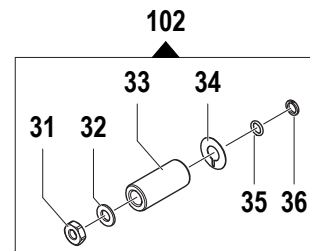

N°	Cod.	Descrizione	Description	Note	Qty	Model
1	3200 0017	Tappo	Plug	G1/8x8	1	
2	2421 0037	Pressostato	Pressure Switch	G1/8" 25bar	1	Solo / Only
3	2421 0037	Pressostato	Pressure Switch	G1/8" 25bar	1	TS
4	3200 0017	Tappo	Plug	G1/8x8	1	
5	1215 0558	Valvola Regolazione	Unloader Valve		1	
	1215 0559	Valvola Regolazione	Unloader Valve		1	Solo / Only 8.21 - 9.21 10.21 - 8.21TS 9.21TS - 10.21TS
6	2000 0127	Nipplo	Nipple	M/M G1/2-G3/4"	1	
7	3218 0373	Testata Pompa	Pump Manifold	Ø20	1	
8	3609 0039	Vite	Screw	M8x70	8	
9	1816 0138	Manometro	Pressure Gauge	Ø50 0-315bar G1/4"	1	
10	3200 0004	Tappo	Plug	G1/4"	1	
11	2811 0086	Rondella in Rame	Copper Washer	Ø21,2x27x1,5	1	
12	3202 0015	Tappo	Plug	G1/2"	1	
13	2811 0084	Rondella	Washer	Ø16,7x22x1,5	1	
14	3200 0007	Tappo	Plug	G3/8"	1	
15	1220 0030	Valvola Aspiraz./ Mandata	Suction/Delivery Valve		6	6.13 - 6.15 8.15 - 6.13TS 6.15TS - 8.15TS
	1220 0072	Valvola Aspiraz./ Mandata	Suction/Delivery Valve		6	8.21 - 9.15 9.21 - 10.21 8.21TS - 9.15TS 9.21TS - 10.21TS
16	1210 0046	Guarnizione OR	O-Ring	Ø2,62x17,13	6	
17	3009 0087	Sede Valv. Aspir./Mand.	Suction/Delivery Valve Seat		6	
18	3604 0017	Valvola Aspiraz./ Mandata	Suction/Delivery Valve		6	
19	1802 0177	Molla Valv. Aspir./Mand.	Suct./Delivery Valve Spring		6	
20	1205 0025	Gabbia Valv. Aspir./ Mand.	Suction/Delivery Valve Cage		6	6.13 - 6.15 8.15 - 6.13TS 6.15TS - 8.15TS
	1205 0043	Gabbia Valv. Aspir./ Mand.	Suction/Delivery Valve Cage		6	8.21 - 9.15 9.21 - 10.21 8.21TS - 9.15TS 9.21TS - 10.21TS
21	3202 0315	Kit Tappo Valv. Aspir./ Mand.	Suction/Delivery Valve Plug Kit		6	
22	1210 0048	Guarnizione OR	O-Ring	Ø2,62x20,24	6	
23	3609 0005	Vite	Screw	M8x20	4	
24	1009 0261	Flangia	Flange		1	
25	1210 0451	Guarnizione OR	O-Ring	Ø2x24	1	
26	3201 0026	Tappo Livello Olio	Oil Level Plug		1	
27	3019 0033	Seeger	Seeger	Ø28	1	
28	1210 0448	Guarnizione OR	O-Ring	Ø2x70	1	
29	0440 0031	Cuscinetto Rulli Conici	Roller Bearing	Ø30x62x21,25	1	
30	3200 0051	Tappo Olio	Oil Dipstick		1	
31	0600 0054	Dado Speciale	Special Bolt		3	
32	2811 0082	Rondella	Washer	Ø8,4x16x1,5	3	
33	0202 0024	Bussola Ceramica	Ceramic Bushing	Ø20	3	
34	2812 0094	Rondella	Washer		3	
35	1210 0039	Guarnizione OR	O-Ring	Ø1,78x7,66	3	
36	0009 0170	Anello BK	Anti-Extr. Ring		3	
37	2409 0139	Pistone Guida	Piston		3	
38	3011 0016	Spinotto	Gudgeon Pin	Ø10x29	3	
39	0205 0044	Biella	Connecting Rod		3	
40	1210 0369	Guarnizione OR	O-Ring	Ø3,53x117,1	1	
41	0402 0307	Coperchio Carter	Cover		1	
42	3609 0030	Vite	Screw	M5x20	6	
43	1210 0048	Guarnizione OR	O-Ring	Ø2,62x20,24	1	
44	3201 0027	Tappo Livello Olio	Oil Level Plug	G1/2"	1	
45	3200 0007	Tappo	Plug	G3/8"	1	
46	1210 0441	Guarnizione OR	O-Ring	Ø2x14	1	
47	1602 0013	Linguetta	Key	8x7x30	1	
	1602 0055	Linguetta	Key	8x7x35	1	Solo / Only 10.21 - 10.21TS
48	1210 0448	Guarnizione OR	O-Ring	Ø2x70	1