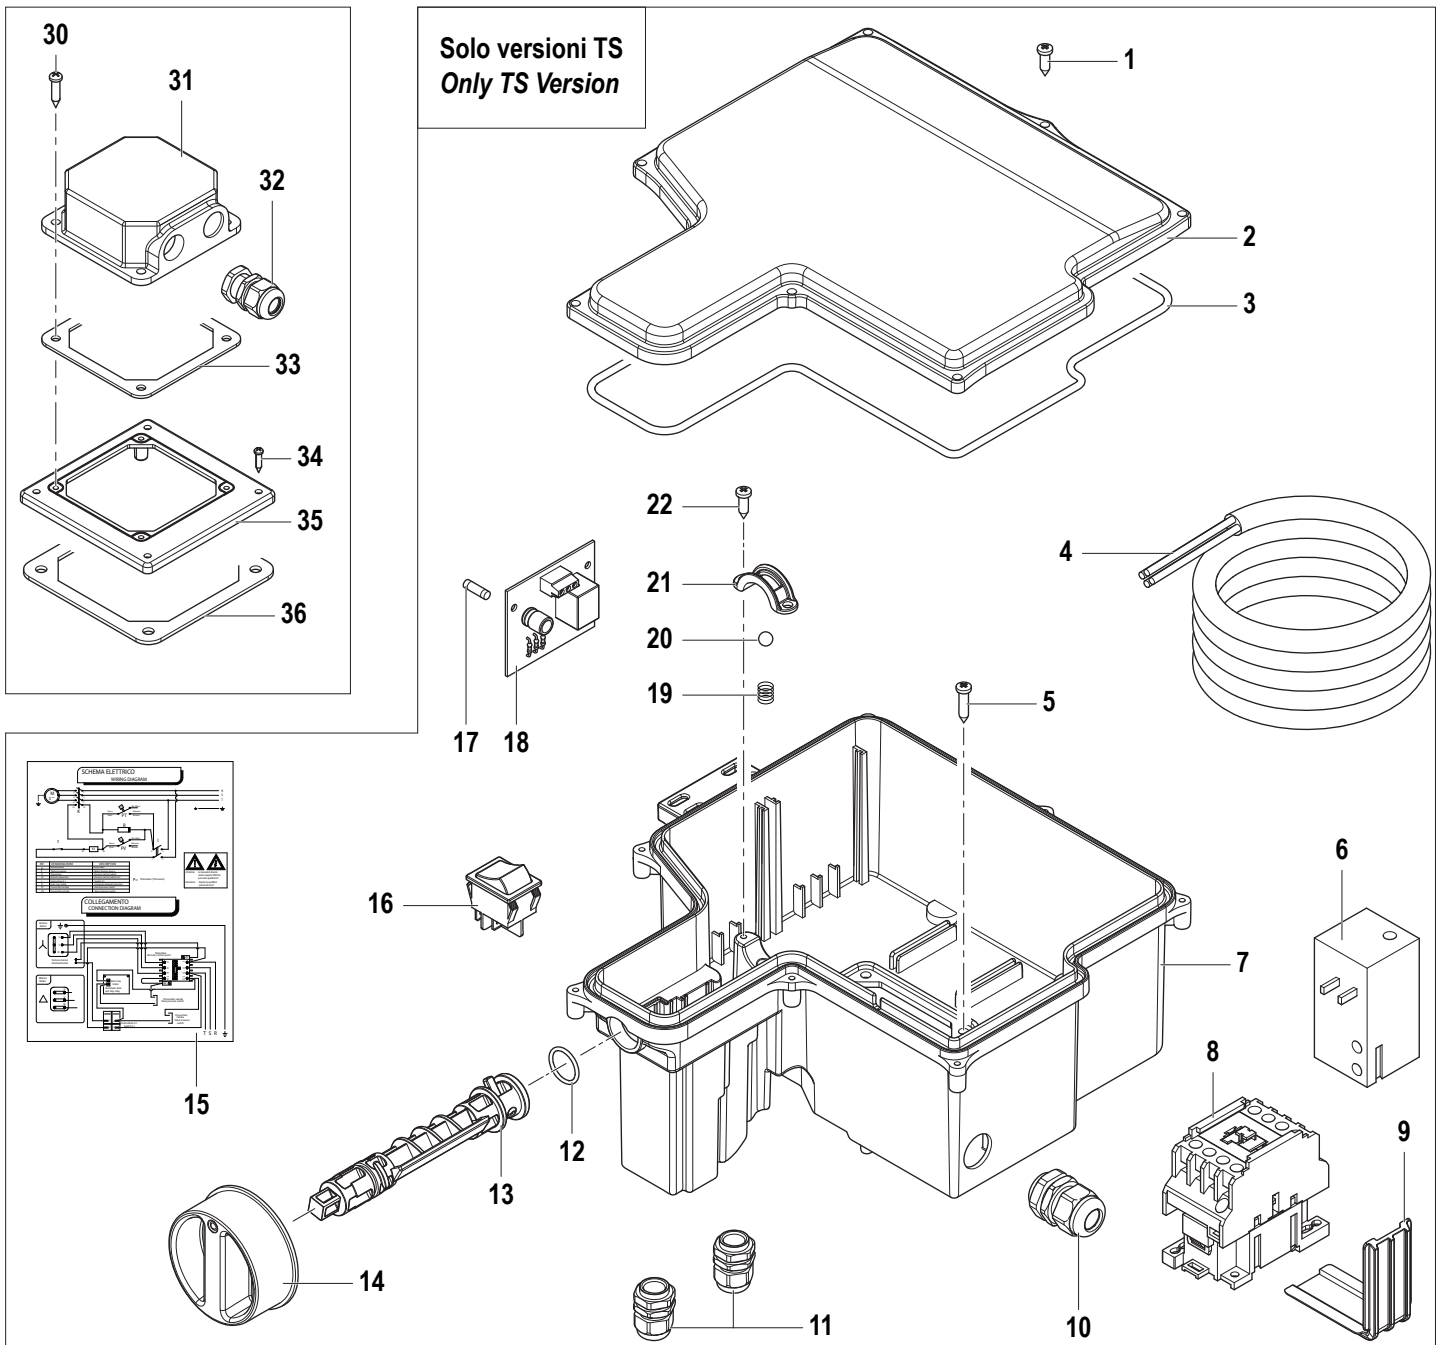

N°	Cod.	Descrizione	Description	Note	Qty	Model
1	3605 0114	Vite	Screw	5x16	7	
2	0402 0324	Coperchio	Cover		1	
3	1201 0192	Guarnizione	Gasket	L=980mm	1	
4	0456 0359	Cavo Elettrico	Electrical Cable	4Gx1,5mm²	1	
5	3625 0052	Vite Speciale	Special Screw	4,8x13	4	
6	2821 0042	Relè Termico	Thermic Relay	9-14A	1	6.13 TS - 6.15 TS 8.15 TS
	2821 0043	Relè Termico	Thermic Relay	13-18A	1	8.21 TS - 9.15 TS 9.21 TS
6	2821 0049	Relè Termico	Thermic Relay	17-25A	1	10.21 TS
7	3001 0536	Scatola Elettrica	Electric Box		1	
8	3225 0076	Teleruttore	Remote Control Switch	230V - 18A	1	
	3225 0095	Teleruttore	Remote Control Switch	230V - 18A	1	Solo / Only 10.21 TS
9	3002 0639	Supporto Teleruttore	Contacteur Support		1	
10	2434 0007	Pressacavo	Cable Holder	PG13,5	1	
11	2434 0038	Pressacavo	Cable Holder	PG9	2	
12	1210 0390	Guarnizione OR	O-Ring	Ø2x17	1	
13	1600 0096	Leva Interruttore	Switch Lever		1	

N°	Cod.	Descrizione	Description	Note	Qty	Model
14	1817 0079	Manopola Interruttore	Switch Knob		1	
15	1610 1130	Schema Elettrico	Electric Diagram	TRF	1	
16	1410 0020	Interruttore	Switch		1	
17	1012 0028	Fusibile	Fuse	5x20F 0,5A	1	
18	3043 0033	Scheda Elettronica	PC Board	TRF	1	
19	1802 0195	Molla	Spring		1	
20	3003 0007	Sfera	Ball	Ø 7,938mm - 5/16"	1	
21	0418 0048	Cavallotto Interruttore	Locking Nut		1	
22	3605 0114	Vite	Screw	5x16	2	
30	3625 0114	Vite	Screw	5x16	4	
31	0402 0398	Coperchio Scatola Elettrica	Electrical Box Cover		1	
32	2434 0052	Pressacavo	Cable Holder	M20x1,5	1	Solo Versioni senza TS
33	1201 0127	Guarnizione	Gasket		1	Only Version without TS
34	3625 0037	Vite	Screw	3,5x13	4	
35	2403 0100	Riduzione	Reduction		1	
36	1201 0190	Guarnizione	Gasket		1