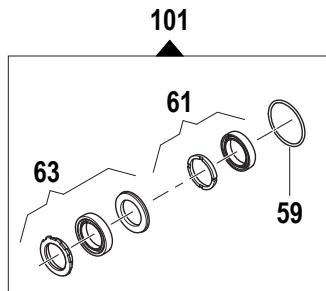

N°	Cod.	Descrizione	Description	Note	Qty	Model
1	3200 0017	Tappo	Plug	G1/8x8	1	
2	2421 0037	Pressostato	Pressure Switch	G1/8" 25bar	1	Solo / Only
3	2421 0037	Pressostato	Pressure Switch	G1/8" 25bar	1	TS
4	3200 0017	Tappo	Plug	G1/8x8	1	
5	1215 0558	Valvola Regolazione	Unloader Valve		1	
	1215 0559	Valvola Regolazione	Unloader Valve		1	Solo / Only 8.21 - 9.21 10.21 - 8.21TS 9.21TS - 10.21TS
6	2000 0127	Nipplo	Nipple	M/M G1/2-G3/4"	1	
7	3218 0373	Testata Pompa	Pump Manifold	Ø20	1	
8	3609 0039	Vite	Screw	M8x70	8	
9	1816 0138	Manometro	Pressure Gauge	Ø50 0-315bar G1/4"	1	
10	3200 0004	Tappo	Plug	G1/4"	1	
11	2811 0086	Rondella in Rame	Copper Washer	Ø21,2x27x1,5	1	
12	3202 0015	Tappo	Plug	G1/2"	1	
13	2811 0084	Rondella	Washer	Ø16,7x22x1,5	1	
14	3200 0007	Tappo	Plug	G3/8"	1	
15	1220 0030	Valvola Aspiraz./ Mandata	Suction/Delivery Valve		6	6.13 - 6.15 8.15 - 6.13TS 6.15TS - 8.15TS
	1220 0072	Valvola Aspiraz./ Mandata	Suction/Delivery Valve		6	8.21 - 9.15 9.21 - 10.21 8.21TS - 9.15TS 9.21TS - 10.21TS
16	1210 0046	Guarnizione OR	O-Ring	Ø2,62x17,13	6	
17	3009 0087	Sede Valv. Aspir./Mand.	Suction/Delivery Valve Seat		6	
18	3604 0017	Valvola Aspiraz./ Mandata	Suction/Delivery Valve		6	
19	1802 0177	Molla Valv. Aspir./Mand.	Suct./Delivery Valve Spring		6	
20	1205 0025	Gabbia Valv. Aspir./ Mand.	Suction/Delivery Valve Cage		6	6.13 - 6.15 8.15 - 6.13TS 6.15TS - 8.15TS
	1205 0043	Gabbia Valv. Aspir./ Mand.	Suction/Delivery Valve Cage		6	8.21 - 9.15 9.21 - 10.21 8.21TS - 9.15TS 9.21TS - 10.21TS
21	3202 0315	Kit Tappo Valv. Aspir./ Mand.	Suction/Delivery Valve Plug Kit		6	
22	1210 0048	Guarnizione OR	O-Ring	Ø2,62x20,24	6	
23	3609 0005	Vite	Screw	M8x20	4	
24	1009 0261	Flangia	Flange		1	
25	1210 0451	Guarnizione OR	O-Ring	Ø2x24	1	
26	3201 0026	Tappo Livello Olio	Oil Level Plug		1	
27	3019 0033	Seeger	Seeger	Ø28	1	
28	1210 0448	Guarnizione OR	O-Ring	Ø2x70	1	
29	0440 0031	Cuscinetto Rulli Conici	Roller Bearing	Ø30x62x21,25	1	
30	3200 0051	Tappo Olio	Oil Dipstick		1	
31	0600 0054	Dado Speciale	Special Bolt		3	
32	2811 0082	Rondella	Washer	Ø8,4x16x1,5	3	
33	0202 0024	Bussola Ceramica	Ceramic Bushing	Ø20	3	
34	2812 0094	Rondella	Washer		3	
35	1210 0039	Guarnizione OR	O-Ring	Ø1,78x7,66	3	
36	0009 0170	Anello BK	Anti-Extr. Ring		3	
37	2409 0139	Pistone Guida	Piston		3	
38	3011 0016	Spinotto	Gudgeon Pin	Ø10x29	3	
39	0205 0044	Biella	Connecting Rod		3	
40	1210 0369	Guarnizione OR	O-Ring	Ø3,53x117,1	1	
41	0402 0307	Coperchio Carter	Cover		1	
42	3609 0030	Vite	Screw	M5x20	6	
43	1210 0048	Guarnizione OR	O-Ring	Ø2,62x20,24	1	
44	3201 0027	Tappo Livello Olio	Oil Level Plug	G1/2"	1	
45	3200 0007	Tappo	Plug	G3/8"	1	
46	1210 0441	Guarnizione OR	O-Ring	Ø2x14	1	
47	1602 0013	Linguetta	Key	8x7x30	1	
	1602 0055	Linguetta	Key	8x7x35	1	Solo / Only 10.21 - 10.21TS
48	1210 0448	Guarnizione OR	O-Ring	Ø2x70	1