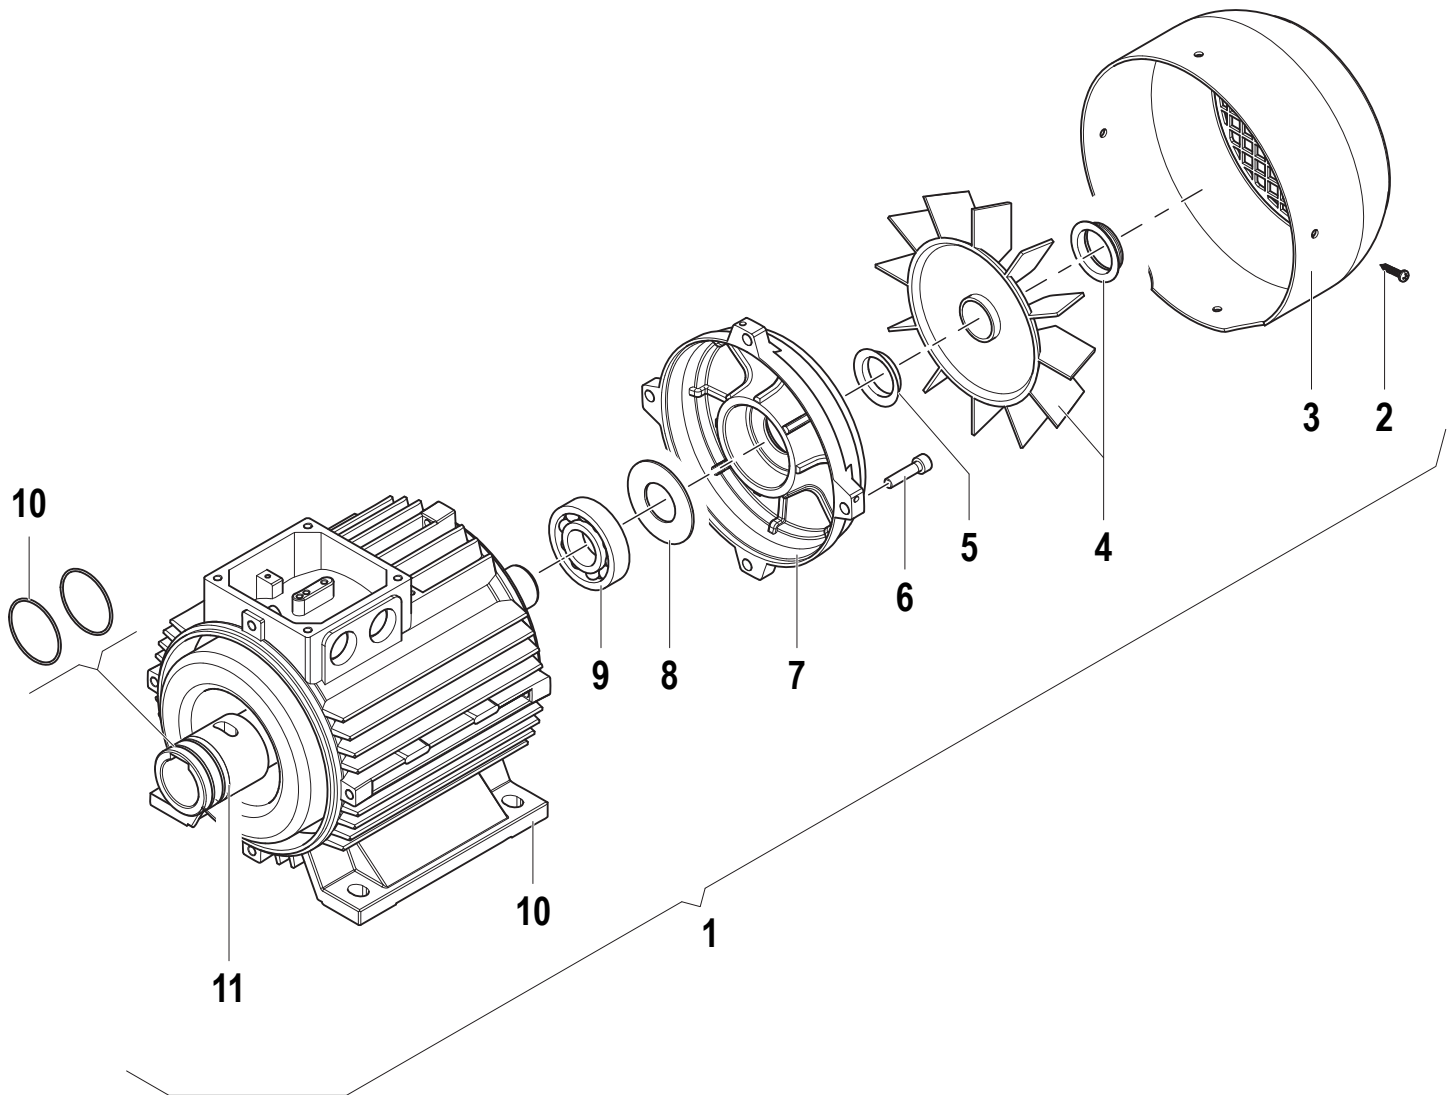

N°	Cod.	Descrizione	Description	Note	Qty	Model
1	1831 0511	Motore Elettrico	Electric Motor	TRF 400V 50Hz 6CV	1	6.13 - 6.15 6.13TS - 6.15TS
	1831 0514	Motore Elettrico	Electric Motor	TRF 400V 50Hz 7,5CV	1	8.15 - 8.21 8.15TS - 8.21TS
	1831 0526	Motore Elettrico	Electric Motor	TRF 400V 50Hz 9CV	1	9.15 - 9.21 9.15TS - 9.21TS
	1831 0527	Motore Elettrico	Electric Motor	TRF 400V 50Hz 10CV	1	10.21 - 10.21TS
2	3609 0041	Vite	Screw	M6x25	4	
3	0466 0040	Copriventola	Fan Cover		1	
	0466 0046	Copriventola	Fan Cover		1	Solo / Only 10.21 - 10.21TS
4	3632 0087	Kit Ventola	Fan Kit		1	
	3632 0100	Kit Ventola	Fan Kit		1	Solo / Only 10.21 - 10.21TS
5	1241 0097	Guarnizione	Seal		1	
	1241 0098	Guarnizione	Seal		1	Solo / Only 10.21 - 10.21TS
6	36090041	Vite	Screw	M6x25	4	
	1009 0254	Flangia Posteriore	Rear Flange		1	
7	1009 0254	Flangia Posteriore	Rear Flange		1	Solo / Only 10.21 - 10.21TS
	1009 0267	Flangia Posteriore	Rear Flange		1	Solo / Only 10.21 - 10.21TS

N°	Cod.	Descrizione	Description	Note	Qty	Model
8	0009 0357	Anello	Ring	Ø61x71x0,5	1	
	0009 0357	Anello	Ring	Ø79x71x0,6	1	Solo / Only 10.21 - 10.21TS
9	0438 0120	Cuscinetto a Sfere	Ball Bearing	Ø30x62x16	1	
	0438 0109	Cuscinetto a Sfere	Ball Bearing	Ø40x80x18	1	Solo / Only 10.21 - 10.21TS
10	3041 0251	Kit Statore	Stator Kit		1	6.13 - 6.15 6.13TS - 6.15TS
	3041 0262	Kit Statore	Stator Kit		1	8.15 - 8.21 8.15TS - 8.21TS
	3041 0296	Kit Statore	Stator Kit		1	9.15 - 9.21 9.15TS - 9.21TS
	3041 0297	Kit Statore	Stator Kit		1	10.21 - 10.21TS
11	0001 0585	Albero Rotore	Rotor Shaft		1	6.13 - 6.15 6.13TS - 6.15TS
	0001 0600	Albero Rotore	Rotor Shaft		1	8.15 - 8.21 8.15TS - 8.21TS
	0001 0587	Albero Rotore	Rotor Shaft		1	9.15 - 9.21 9.15TS - 9.21TS
	0001 0649	Albero Rotore	Rotor Shaft		1	10.21 - 10.21TS
12	1210 0618	Guarnizione OR	O-Ring	Ø1,5x42	2