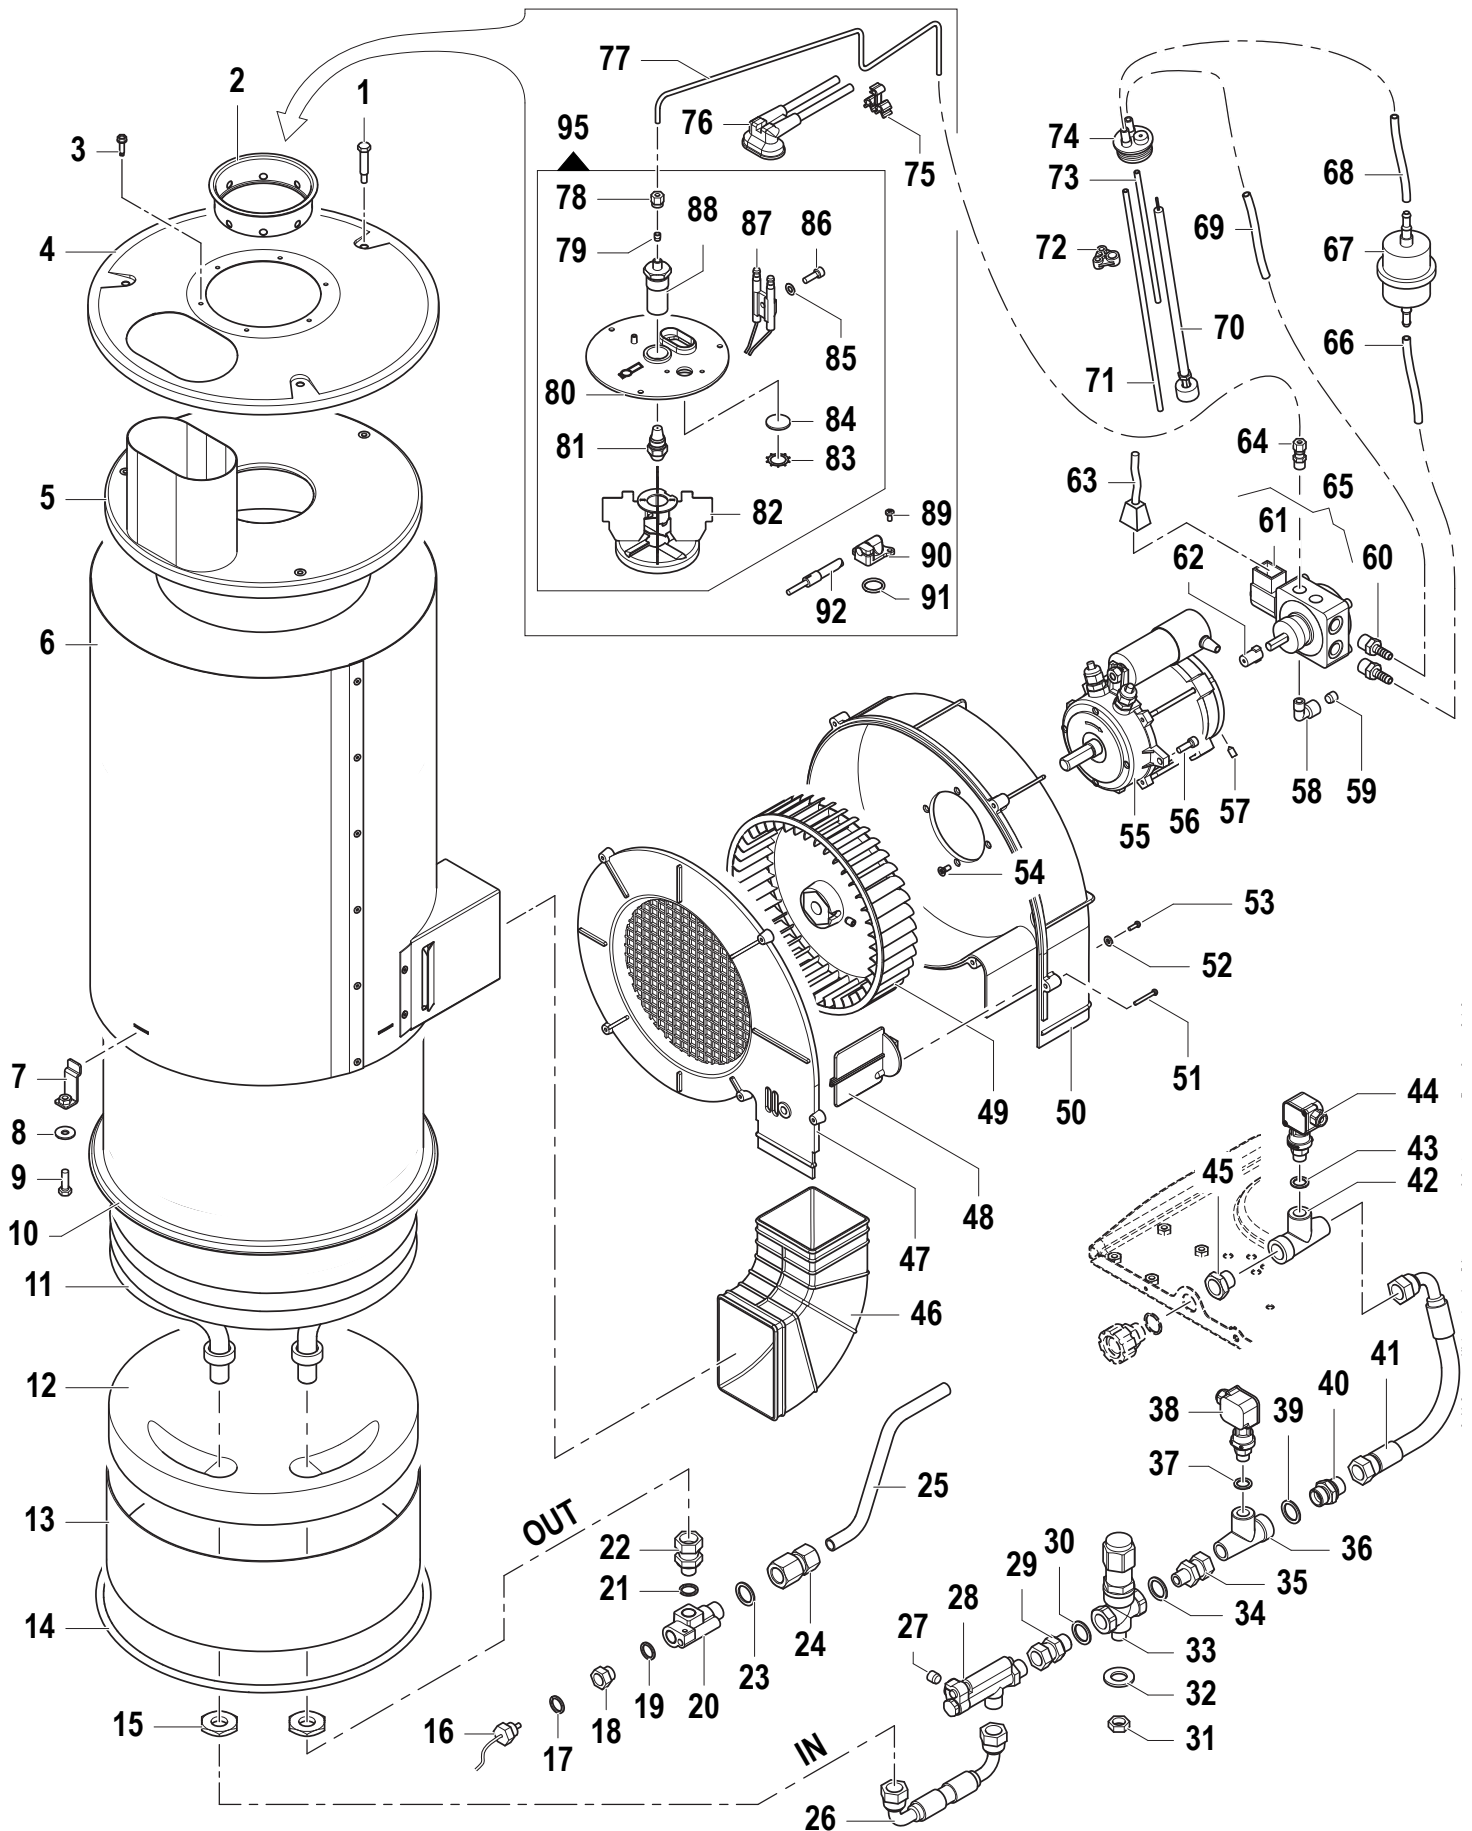

Boiler

N°	Cod.	Descrizione	Description	Note	Q.ty	Model
1	3605 0150	Vite	Screw	4,2x13	3	
2	0218 0017	Boccaglio	Air Nozzle		1	
3	3625 0095	Vite	Screw	4,2x13	3	
4	0402 0454	Coperchio Superiore	Upper Cover		1	
5	0402 0453	Coperchio Inferiore	Lower Covert		1	
6	0424 0491	Corpo Caldaia	Boiler Body		1	
7	2404 0189	Piedi Caldaia	Boiler Mounting Bracket		4	
8	2811 0097	Rondella	Washer	Ø6,5x18x1,5	4	
9	3607 0098	Vite	Screw	M6x20	4	
10	0424 0490	Corpo Caldaia Interno	Internal Boiler Body		1	
11	3044 0022	Serpentina	Coil		1	
12	2822 0017	Refrattario	Refractory Pad		1	
13	0009 0245	Corpo Inferiore	Bottom Body	Ø286x283	1	
14	1210 0712	Guarnizione Caldaia	Boiler Gasket	Ø6,99x291,5	1	
15	1227 0035	Ghiera Fiss. Serpentina	Coil-Lock Nut	G3/8"x8	2	
16	3228 0022	Sensore Termostato	Thermostat Feeler		1	
17	1209 0078	Rondella	Washer	G1/8"	1	
18	2825 0021	Riduzione	Reduction	M-F G1/4"-G1/8"	1	
19	1209 0097	Rondella	Washer	1/4"	1	
20	0424 0377	Raccordo	Coupling	G1/4"F	1	
21	1209 0113	Rondella	Washer	G1/4"	1	
22	0011 0006	Adattatore	Adapter	M-F G1/4-3/8"	1	
23	1209 0091	Rondella	Washer	G3/8"	1	
24	2803 0644	Raccordo Speciale	Special Nipple	G3/8"-M18x1,5	1	
25	3208 1172	Tubo	Hose	Ø9x12	1	
26	3208 1242	Tubo	Hose	5/16" L=140	1	
27	3200 0080	Tappo	Plug	GC1/4"x10	1	
28	2421 0017	Flussostato	Flow Switch	M-M G3/8"	1	
29	0011 0003	Adattatore	Adapter	M-F G3/8"	1	
30	1209 0091	Rondella	Washer	G3/8"	1	
31	0600 0005	Dado	Nut	G1/4"	1	
32	2811 0010	Rondella	Washer	Ø15x28	1	
33	1215 0275	Kit Valvola Sicurezza	Safety Valve Kit		1	
34	1209 0091	Rondella	Washer	G3/8"	1	
35	0011 0003	Adattatore	Adapter	M-F G3/8"	1	
36	2803 3427	Raccordo "T"	"T" Coupling	M-F-F 3/8-3/8-1/4"	1	
37	1209 0113	Rondella	Washer	G1/4"	1	
38	2421 0040	Pressostato	Pressure Switch	G1/4" 30bar	1	
39	1209 0091	Rondella	Washer	G3/8"	1	
40	2000 0041	Nipplo	Nipple	G3/8"	1	
41	3208 1096	Tubo	Hose	5/16" L=410	1	
42	2803 3427	Raccordo "T"	"T" Coupling	M-F-F 3/8-3/8-1/4"	1	
43	1209 0113	Rondella	Washer	G1/4"	1	
44	2421 0038	Pressostato	Pressure Switch	G1/4" 15bar	1	
45	2000 0067	Riduzione	Reduction	M-F G1/2-3/8"	1	
46	1810 0041	Manicotto	Sleeve		1	
47	0466 0052	Coperchio Convogliatore	Conveyor Cover		1	
48	0466 0026	Farfalla Aria	Fly Valve		1	
49	3632 0093	Kit Ventola	Fan Kit	Ø200x45	1	
50	0404 0031	Convogliatore	Conveyor		1	
51	3625 0028	Vite	Screw	3,5x25	5	
52	2811 0006	Rondella	Washer	Ø4,3x9	1	
53	3625 0049	Vite	Screw	3,5x9,5	1	
54	3608 0005	Vite	Screw	M4x10	4	
55	1831 0555	Motore Elettrico	Electric Motor		1	
56	3609 0123	Vite	Screw	M5x14	3	
57	3622 0029	Vite	Screw	M5x10	3	
58	1211 0015	Raccordo Curvo	Elbow Coupling	M-F G1/8"	1	
59	3200 0017	Tappo	Cap	G1/8"x8	1	
60	2803 0570	Raccordo p.g.	Coupling	G1/4"	2	
61	0217 0012	Bobina	Coil		1	
62	1221 0017	Giunto	Coupling		1	
63	0430 0057	Connettore	Connector		1	
64	2803 0322	Raccordo	Coupling	G1/8"	1	
65	2422 0011	Pompa Gasolio	Diesel Pump		1	
66	3208 1268	Tubo Gasolio	Diesel Hose	Ø6x12 L=460	1	
67	1002 0120	Filtro Gasolio	Diesel Filter	15 µm	1	
68	3208 0938	Tubo Gasolio	Diesel Hose	Ø6x12 L=270	1	
69	3208 0893	Tubo Gasolio	Diesel Hose	Ø6x12 L=650	1	
70	3042 0024	Kit Livello Gasolio	Fuel Level Sensor Kit		1