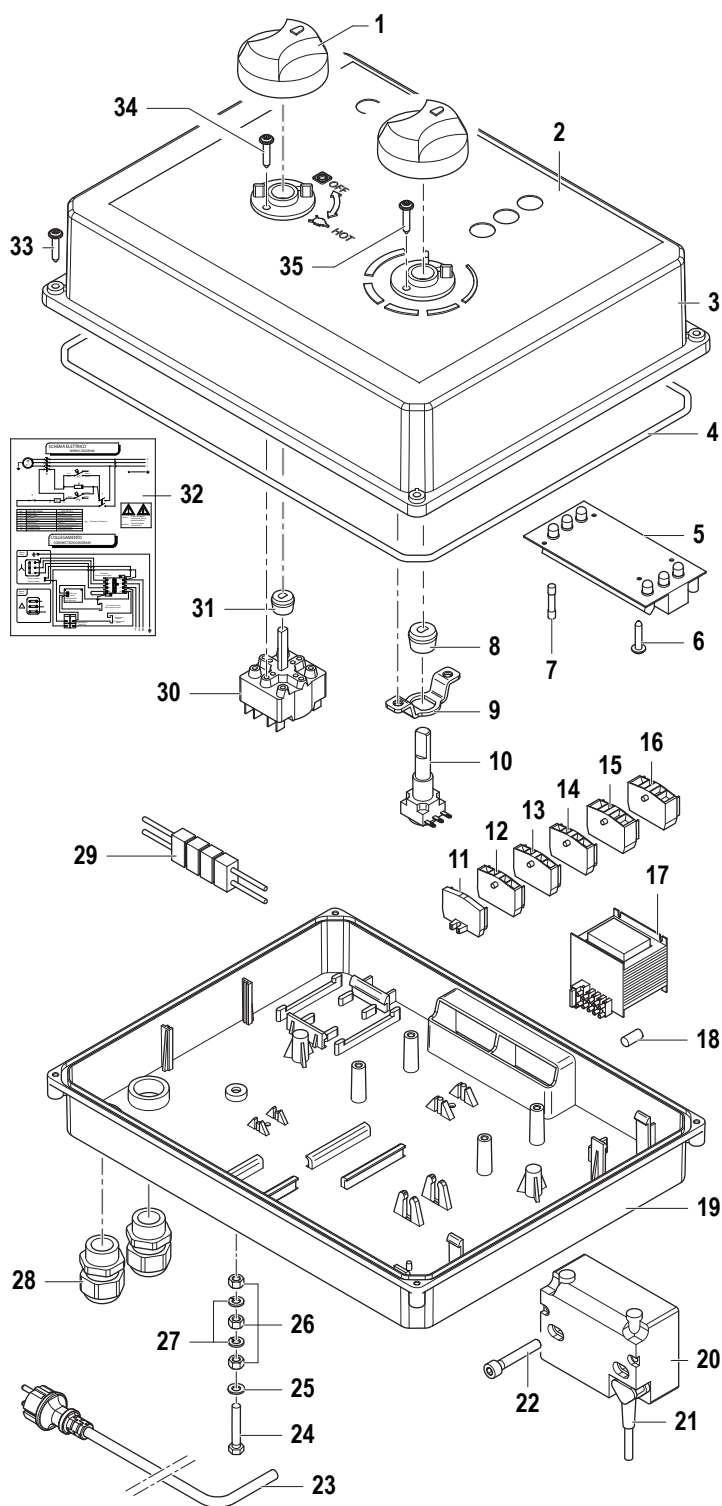

N°	Cod.	Descrizione	Description	Note	Qty	Model
1	1817 0081	Manopola	Knob		2	
2	0457 0057	Etichetta Quadro Elettrico	Electrical Panel Sticker		1	
3	0402 0461	Coperchio	Cover		1	
4	1201 0240	Guarnizione	Gasket	Ø4 L=1080	1	
5	3043 0049	Scheda Elettrica	Electronic Board		1	
6	3625 0031	Vite	Screw	3,5x9,5	4	
7	1012 0031	Fusibile	Fuse	5x20F 1,6A	1	
8	0204 0064	Boccola	Bushing-Seal		1	
9	2404 0176	Staffa Potenziometro	Potentiometer Plate		1	
10	2441 0004	Potenziometro Caldaia	Boiler Potentiometer		1	
11	1805 0055	Morsetto Chiusura	End Wire Connector		1	
12	1805 0054	Morsetto	Wire Connector	Blu / Blue	1	
13	1805 0052	Morsetto	Wire Connector		1	
14	1805 0052	Morsetto	Wire Connector		1	
15	1805 0053	Morsetto	Wire Connector		1	
16	1805 0053	Morsetto	Wire Connector		1	
17	3226 0084	Trasformatore B.T.	L.T. Transformer	230-400V/24V	1	
18	1012 0003	Fusibile	Fuse	5x20F 2A 250V	1	
19	3001 0550	Scatola Elettrica	Electrical Box		1	
20	3226 0087	Trasformatore A.T.	H.T. Trasformer	230V 50/60Hz	1	
21	0456 0411	Cavo Trasformatore A.T.	H.T. Trasformer Cable		1	
22	3609 0199	Vite	Screw	M5x40	2	
23	0456 0309	Cavo Alimentazione	Electrical Cable	3Gx2,5mm² L=6900	1	
24	3607 0234	Vite	Screw	M5x30	1	
25	2811 0037	Rondella	Washer	Ø5,3x10x1	1	
26	0604 0061	Dado	Nut	M5x5	3	
27	2819 0009	Rondella Elastica	Spring Washer		2	
28	2434 0052	Pressacavo Cavo Elettr.	Cable Holder	M20x1,5	1	
29	2821 0040	Relé Termico	Thermic Relay	24Vac	2	
30	1410 0085	Interruttore	Switch		1	
31	0204 0041	Boccola	Bushing-Seal		1	
32	1610 1590	Schema Elettrico	Electric Diagram		1	
33	3605 0103	Vite	Screw	4x20	4	
34	3623 0007	Vite	Screw	M4x10	2	
35	3623 0007	Vite	Screw	M4x10	2