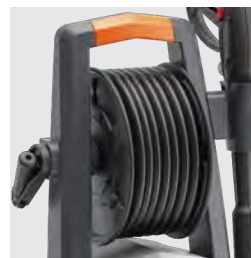

KLS 1680

GOLD PLUS XL

Ergonomic handle for easy maneuverability

Ergonomiczny uchwyt do łatwego przemieszczania

Standard hose reel
Bęben na wąż

MTP PT 03 GOLD

Brass pump head
Mosiężna głowica pompy

Integrated detergent tank, easily removable

Zintegrowany zbiornik na chemię, prosty do wyciągnięcia

Easy handling thanks to two wheels with rubber covering

Łatwa obsługa dzięki dwóm kółkom z gumową osłoną

Frontal coupling for connection to the water mains

Czołowe złącze do podłączenia wody na wejściu

GENERAL FEATURES · CECHY GŁÓWNE

- Vertical structure, designed for maximum ergonomics and ease of use
- Pump with three axial pistons arranged vertically with pump at the bottom and an all-metal construction without any plastic used for the structural components
- Induction electrical motor with thermal protection
- Brass pump head
- EASY START device
- Total Stop system
- Integrated detergent tank, easily removable
- Inlet filter with quick coupling
- Hose reel

- Pionowa konstrukcja zaprojektowana z myślą o maksymalnej ergonomii i łatwości użytkowania
- Pompa z trzema tłokami osiowymi ułożonymi pionowo z pompą na dole i całkowicie metalową konstrukcją bez użycia plastiku w elementach konstrukcyjnych
- Indukcyjny silnik elektryczny z zabezpieczeniem termicznym
- Mosiężna głowica pompy
- Urządzenie EASY START
- System całkowitego zatrzymania
- Zintegrowany zbiornik na detergent, łatwo wyjmowany
- Filtr wlotowy z szybkozłączką
- Bęben na wąż