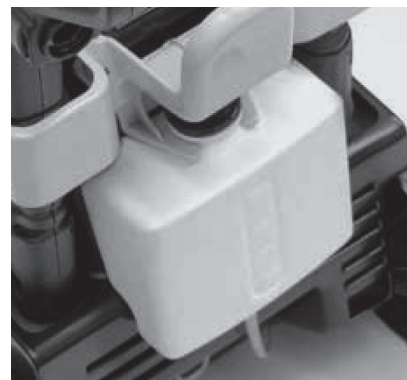

KLS 1680

GOLD PLUS XL

Ergonomic handle for easy maneuverability

Ergonomiczny uchwyt do łatwego przemieszczania

Standard hose reel
Bęben na wąż

MTP PT 03 GOLD

Brass pump head
Mosiężna głowica pompy

Integrated detergent tank, easily removable

Zintegrowany zbiornik na chemię, prosty do wyciągnięcia

Easy handling thanks to two wheels with rubber covering

Łatwa obsługa dzięki dwóm kółkom z gumową osłoną

Frontal coupling for connection to the water mains

Czołowe złącze do podłączenia wody na wejściu

GENERAL FEATURES · CECHY GŁÓWNE

- Vertical structure, designed for maximum ergonomics and ease of use
- Pump with three axial pistons arranged vertically with pump at the bottom and an all-metal construction without any plastic used for the structural components
- Induction electrical motor with thermal protection
- Brass pump head
- EASY START device
- Total Stop system
- Integrated detergent tank, easily removable
- Inlet filter with quick coupling
- Hose reel

- Pionowa konstrukcja zaprojektowana z myślą o maksymalnej ergonomii i łatwości użytkowania
- Pompa z trzema tłokami osiowymi ułożonymi pionowo z pompą na dole i całkowicie metalową konstrukcją bez użycia plastiku w elementach konstrukcyjnych
- Indukcyjny silnik elektryczny z zabezpieczeniem termicznym
- Mosiężna głowica pompy
- Urządzenie EASY START
- System całkowitego zatrzymania
- Zintegrowany zbiornik na detergent, łatwo wyjmowany
- Filtr wlotowy z szybkozłączką
- Bęben na wąż