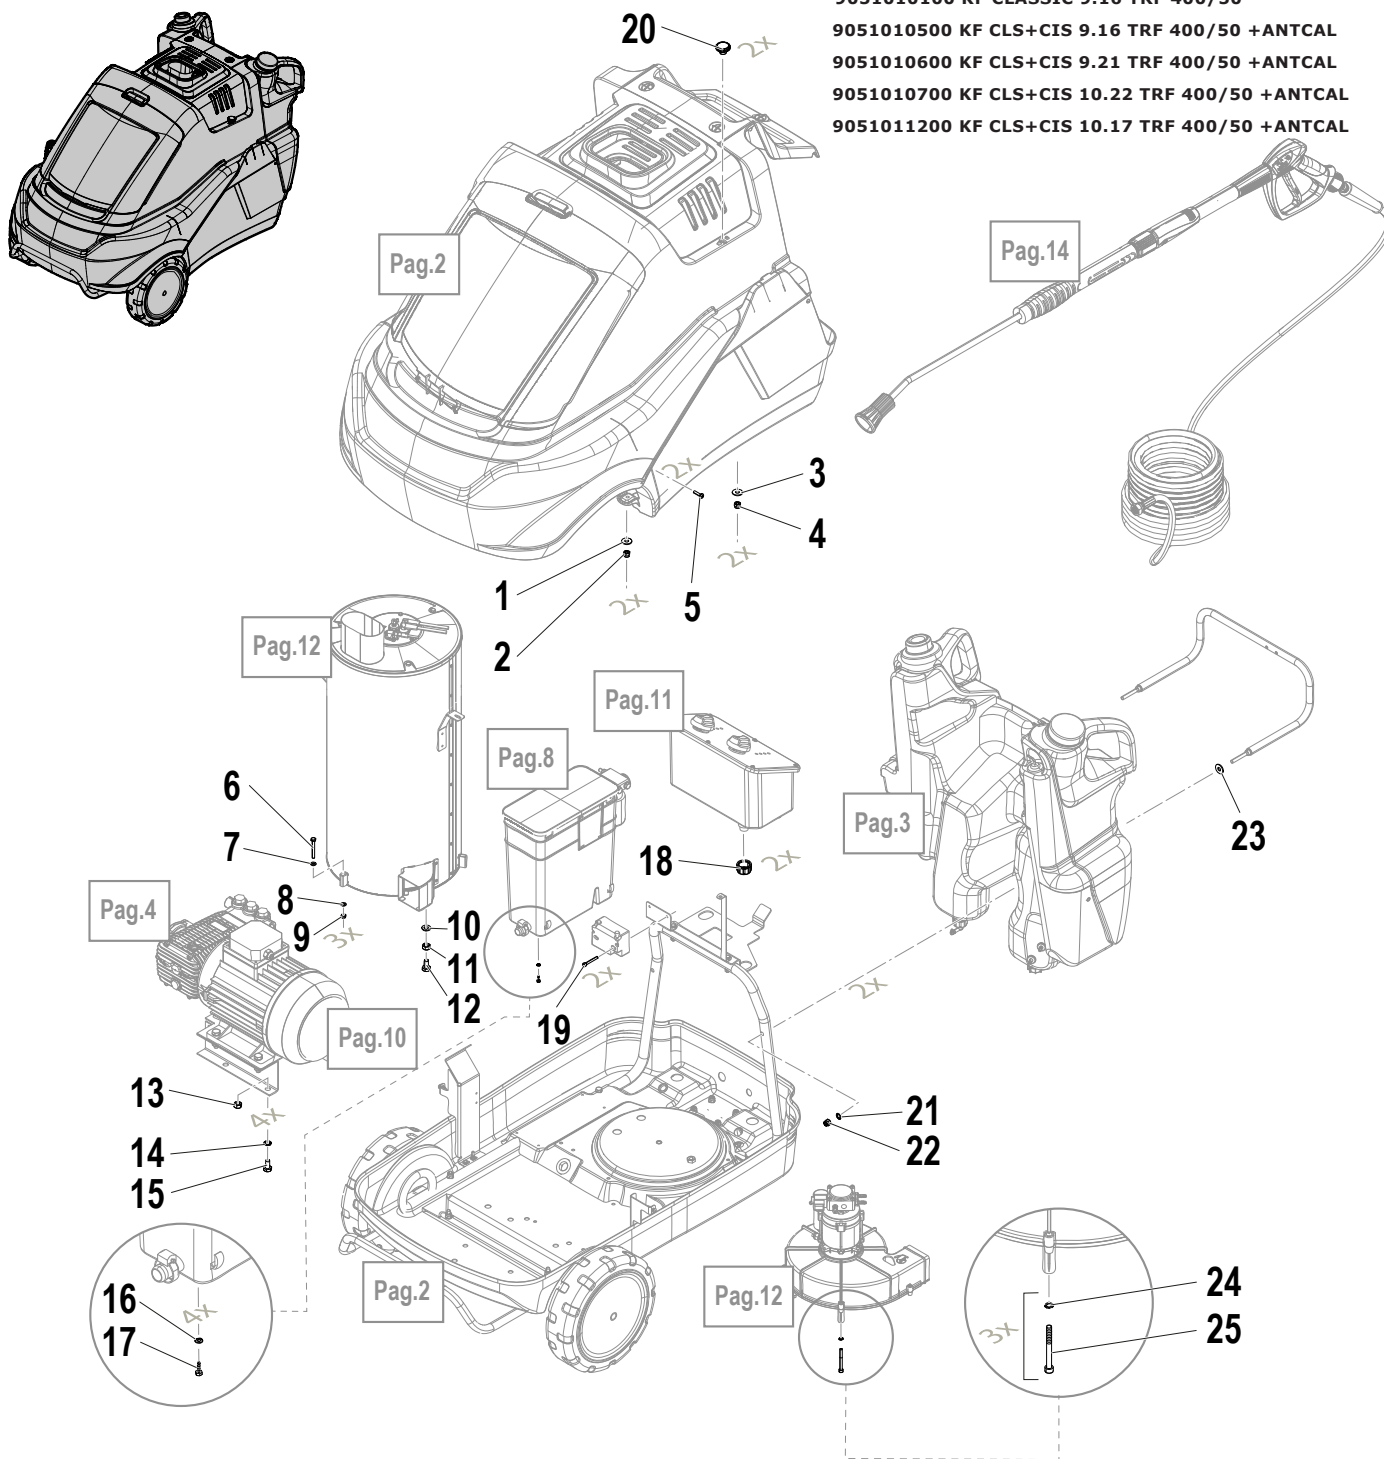

### Main Components (Assembly)

9051010100 KF CLASSIC 9.16 TRF 400/50

9051010500 KF CLS+CIS 9.16 TRF 400/50 +ANTCAL

9051010600 KF CLS+CIS 9.21 TRF 400/50 +ANTCAL

9051010700 KF CLS+CIS 10.22 TRF 400/50 +ANTCAL

9051011200 KF CLS+CIS 10.17 TRF 400/50 +ANTCAL

N°	Cod.	Descrizione	Description	Note	Qty	Model
1	0477 0546	Carena Patriot	Cover Patriot	RAL 7045	1	
2	0402 0583	Coperchio Frontale	Front Cover	RAL 7015	1	
3	3625 0036	Vite	Screw	3,9x13	3	
4	3029 0084	Serbatoio	Tank	RAL 7015	1	
5	0402 0609	Griglia Sinistra	Left Grid		1	
6	0402 0610	Griglia Destra	Right Grill		1	
7	3609 0181	Vite	Screw	M4x8	4	
8	3609 0112	Vite	Screw	M6x16	1	
9	2811 0023	Rosetta	Washer	6,6x18x2	1	
10	3609 0181	Vite	Screw	M4x8	4	
11	2811 0023	Rosetta	Washer	6,6x18x2	2	
12	2404 0276	Staffa	Bracket		2	
13	2811 0023	Rosetta	Washer	6,6x18x2	1	
14	3609 0112	Vite	Screw	M6x16	1	
15	3609 0075	Vite	Screw	M5x16	2	

N°	Cod.	Descrizione	Description	Note	Qty	Model
16	2811 0037	Rosetta	Washer	5,3x10x1	2	
17	3040 0005	Collare	Collar		1	
18	2811 0037	Rosetta	Washer	5,3x10x1	2	
19	0604 0046	Dado	Nut	M5	2	
20	3609 0181	Vite	Screw	M4x8	2	
21	0604 0095	Dado	Nut	M6	2	
22	3203 0086	Tirante	Tie Rod	M6	3	
23	2811 0030	Rosetta	Washer	6,4x12x1,6	4	
24	3609 0112	Vite	Screw	M6x12	4	
25	2819 0039	Rosetta	Washer	M6	3	
26	0604 0102	Dado	Nut	M6	3	