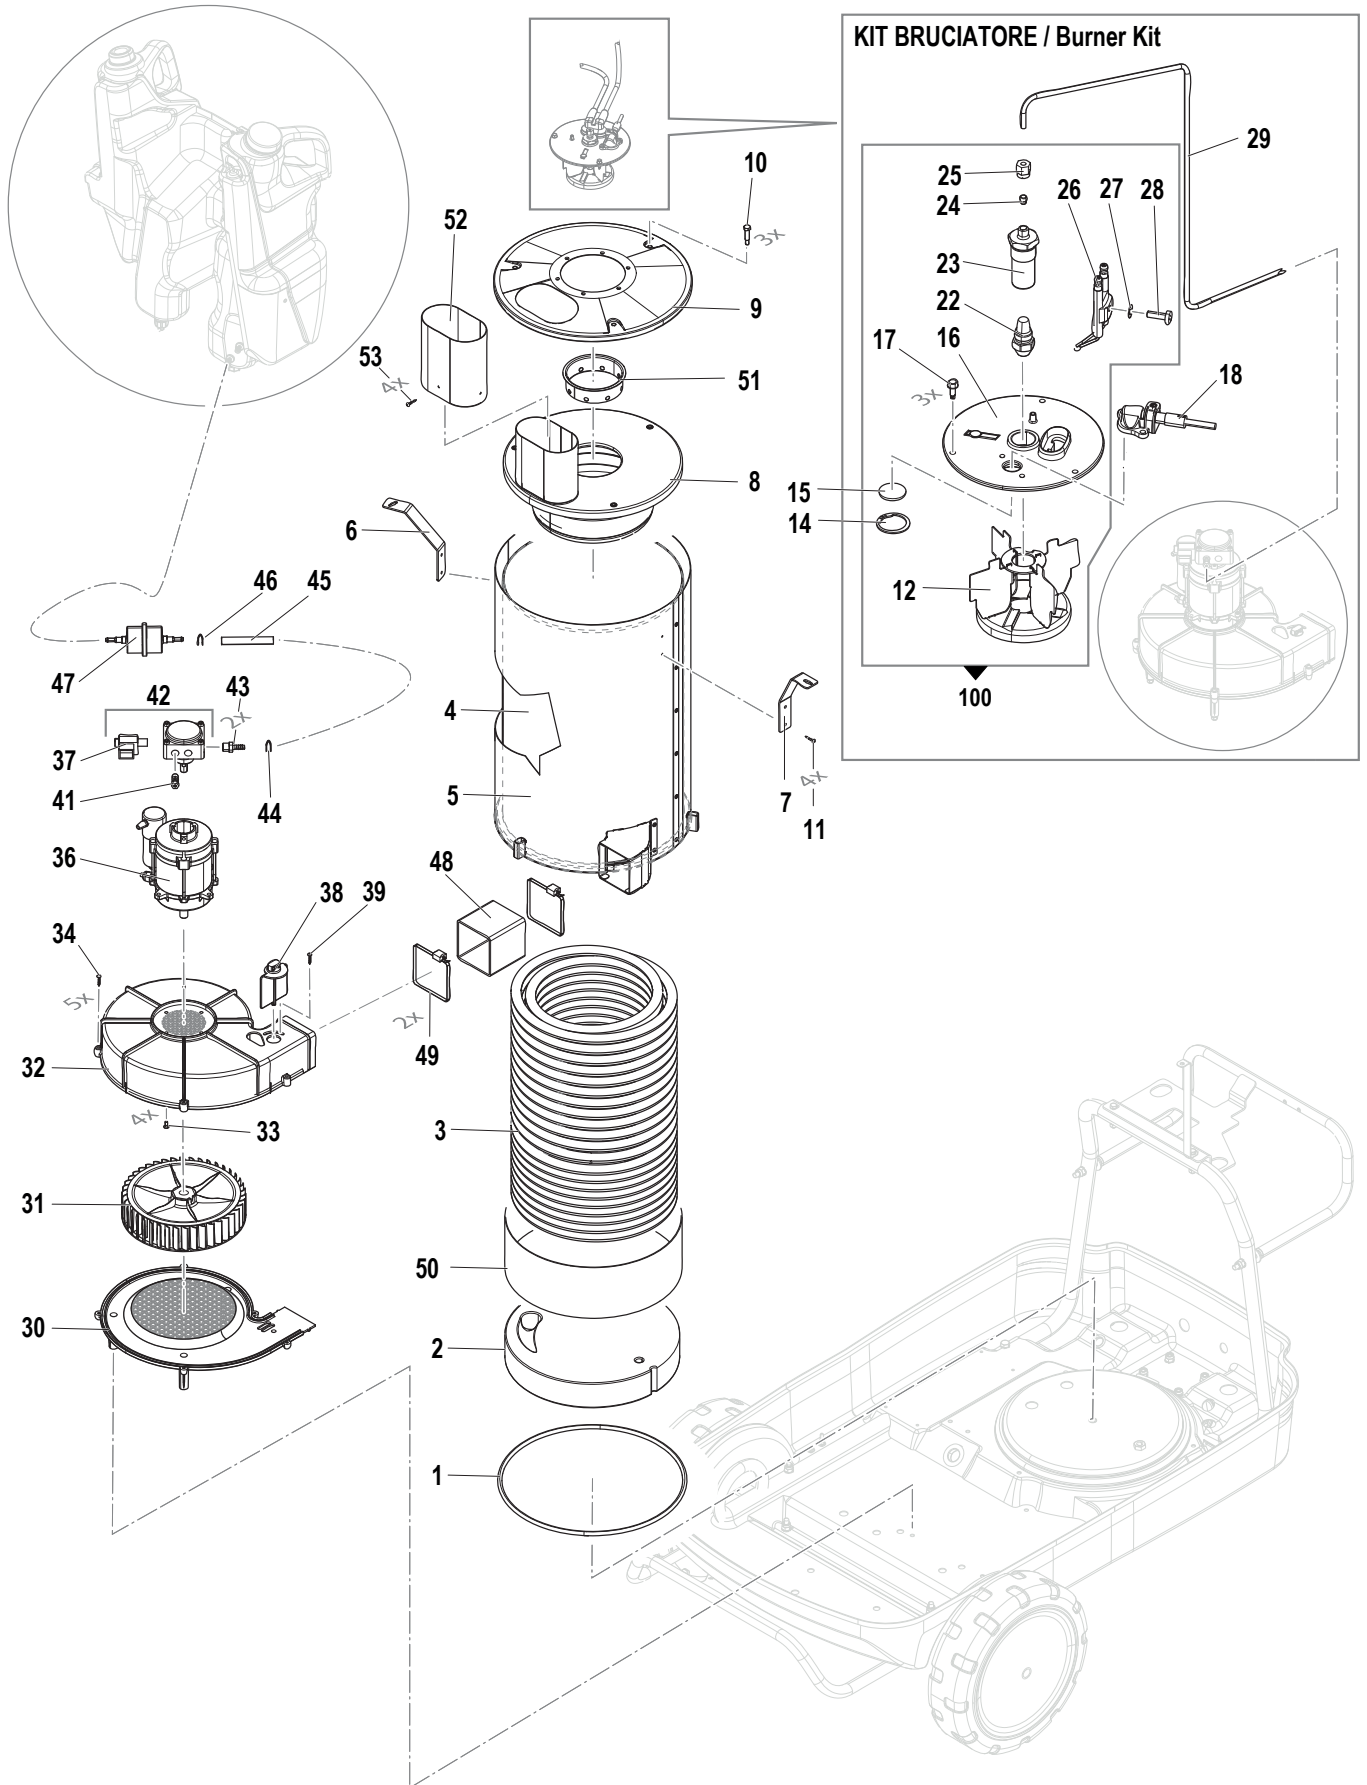

N°	Cod.	Descrizione	Description	Note	Qty	Model
1	1210 0712	O-Ring	O-Ring	6,99x291,5	1	
2	2822 0016	Fondo Refrattario	Refractory Bottom	D.280 Sp.40	1	
3	3044 0039	Serpentina	Coil	29m	1	9.16
3	3044 0034	Serpentina	Coil	39m	1	9.21 - 10.22
4	0424 0554	Cilindro Interno	Inner Cilinder		1	9.16
4	0424 0553	Cilindro Interno	Inner Cilinder		1	9.21 - 10.22
5	0424 0556	Cilindro Esterno	Outer Cilinder		1	9.16
5	0424 0555	Cilindro Esterno	Outer Cilinder		1	9.21 - 10.22
6	3002 0663	Staffa Fissaggio Carena	Fixing Bracket		1	
7	3002 0662	Staffa Fissaggio Carena	Fixing Bracket		1	
8	0402 0501	Coperchio Inferiore	Lower Cover		1	
9	0402 0500	Coperchio Superiore	Upper Cover		1	
10	3605 0150	Vite	Screw	M5x20	3	
11	3625 0104	Vite	Screw	4,2x13	4	
12	0466 0058	Kit Convogliatore Aria	Air Conveyor Kit		1	
14	3019 0035	Seeger	Seeger	ZJ D.22	1	
15	3200 0074	Tappo controllo fiamma	Flame control Cap	D.21,75x2	1	
16	0602 0079	Disco porta elettrodi	Electrodes Support Disc		1	
17	3625 0104	Vite	Screw	4,2x13	3	
18	2828 0021	Kit Foto trasmettitore	Photo Trasmitter Kit		1	
22	3400 0576	Ugello Gasolio	Diesel Nozzle	1,50 GPH-60°B	1	9.16 - 9.21
22	3400 0778	Ugello Gasolio	Diesel Nozzle	2,00 GPH-60°R	1	10.22
23	2427 0004	Porta Ugello	Nozzle Support		1	
24	0204 0097	Ogiva	Ogive		1	
25	0600 0076	Dado Speciale	Special Nut	M8x1	1	
26	0805 0033	Elettrodi	Electrodes		1	
27	2819 0034	Rosetta	Washer	5,3x11x0,5	1	
28	3623 0042	Vite	Screw	M5x16	1	
29	3208 1075	Tubo Gasolio	Diesel Pipe	D.4 L=750	1	9.16
29	3208 1076	Tubo Gasolio	Diesel Pipe	D.4 L=900	1	9.21 - 10.22
30	0466 0025	Convogliatore Aria	Air Conveyor		1	

N°	Cod.	Descrizione	Description	Note	Qty	Model
31	3632 0093	Ventola	Fan	D.200x45	1	
32	0404 0031	Carter Ventilatore	Fan Cover		1	
33	3608 0005	Vite	Screw	M4x10	3	
34	3625 0028	Vite	Screw	3,5x25	5	
36	1831 0555	Motore Ventilatore	Fan Motor		1	
37	0217 0012	Elettrovalvola	Solenoid Valve		1	
38	0466 0026	Farfalla	Air Flap		1	
39	3625 0049	Vite	Screw	3,5x9,5	1	
41	2803 0322	Raccordo	Fitting	G1/8" - D.4	1	
42	2422 0011	Pompa Gasolio + Elettrovalvola	Diesel Pump + Solenoid Valve		1	
43	2803 0570	Raccordo PG	Fitting		2	
44	1003 0059	Fascetta	Hose Clamp		1	
45	3208 0892	Tubo Gasolio	Diesel Pipe	D.6x12 L=90	1	
46	1003 0059	Fascetta	Hose Clamp		1	
47	1002 0120	Filtro Gasolio	Diesel Filter		1	
48	1810 0050	Manicotto	Sleeve		1	
49	1003 0063	Fascetta	Hose Clamp		2	
50	0009 0245	Anello	Ring		1	
51	0218 0020	Boccaglio	Nozzle		1	
52	0466 0079	Convogliatore Fumi	Smoke Conveyor		1	solo / only 9.16
53	3625 0104	Vite	Screw	4,2x13	4	solo / only 9.16
100	0335 0055	Kit Bruciatore	Burner Kit		1	9.16 - 9.21
100	0335 0046	Kit Bruciatore	Burner Kit		2	10.22