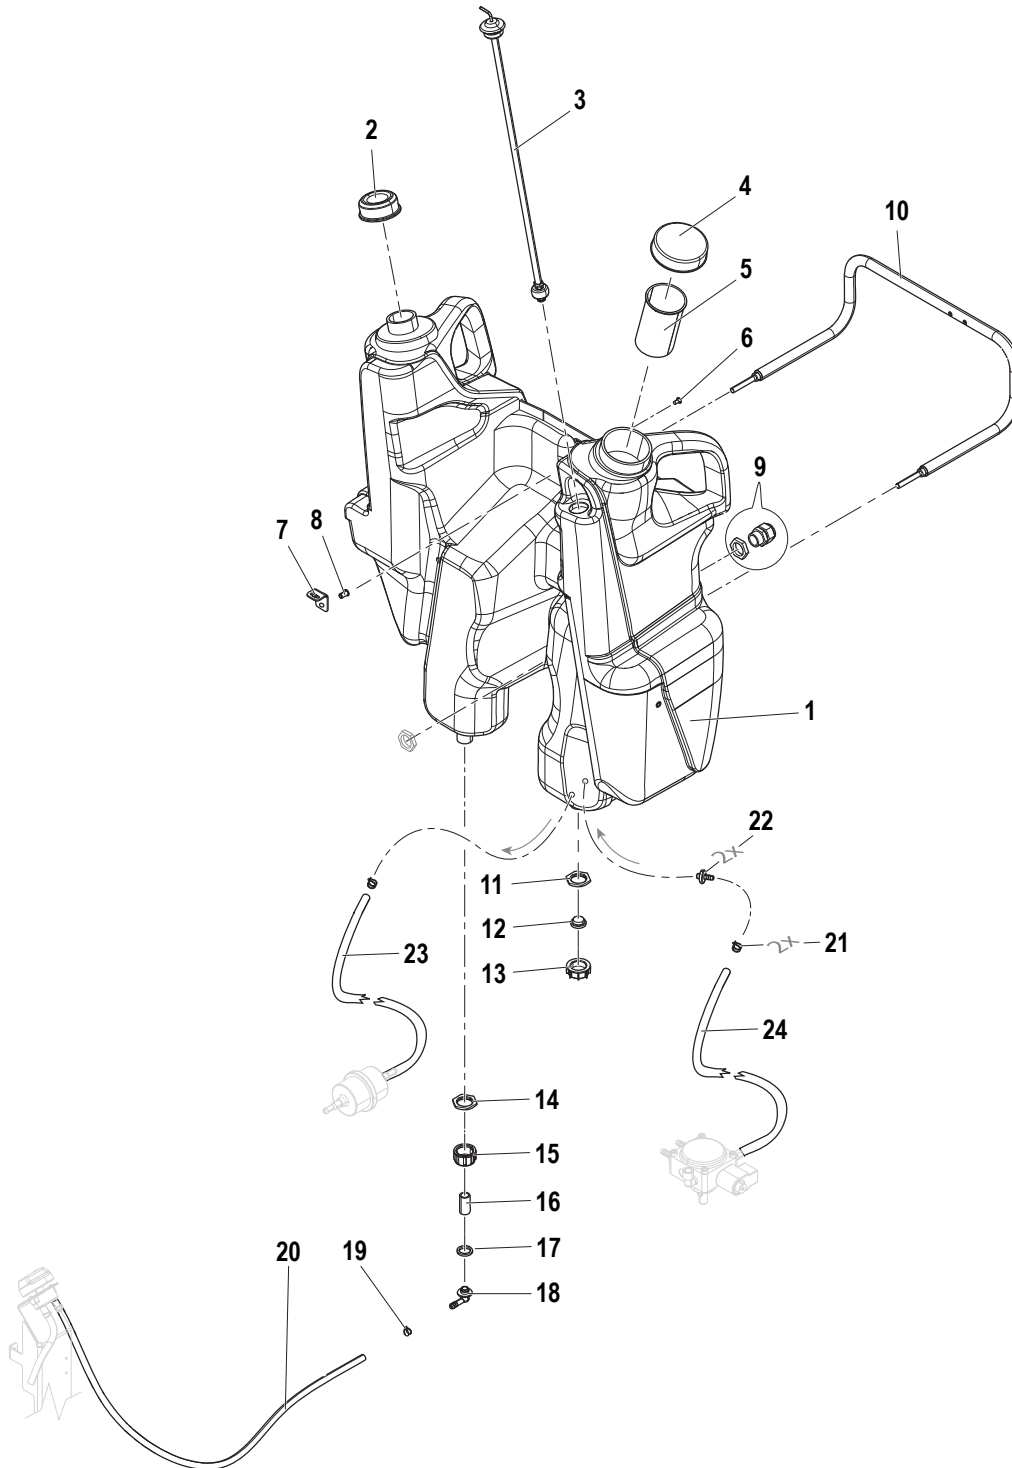

N°	Cod.	Descrizione	Description	Note	Qty	Model
1	3206 0308	Kit Serbatoio	Tank Assembly		1	
2	3200 0058	Tappo Detergente	Detergent Plug	Rosso / Red	1	
3	3042 0018	Kit Livello Gasolio	Fuel Level Sensor Kit		1	
4	3200 0123	Tappo Diesel	Diesel Plug	Nero / Black	1	
5	1002 0177	Filtro Diesel	Diesel Filter		1	
6	3623 0031	Vite Speciale	Special Screw	M5x5	1	
7	3002 0660	Supporto Carena	Cover Support		1	
8	2815 0026	Rivetto	Rivet	M5x13	1	
9	2434 0003	Pressacavo	Cable Holder	PG16	1	
10	3002 0659	Supporto	Support		1	
11	0604 0050	Dado	Nut	G3/4x7	1	
12	1209 0140	Guarnizione	Gasket		1	
13	3200 0073	Tappo	Plug	G3/4F"	1	

N°	Cod.	Descrizione	Description	Note	Qty	Model
14	0604 0050	Dado	Nut	G3/4x7	1	
15	1223 0052	Galletto	Adjustable Nut	G3/4"	1	
16	1002 0078	Filtro	Filter		1	
17	1209 0104	Guarnizione	Gasket	18x24x3	1	
18	2803 0371	Raccordo	Coupling	90°	1	
19	1003 0059	Fascetta	Hose Clamp		1	
20	3208 1082	Tubo Detergente	Detergent Hose	Ø7x10 L=850	1	
21	1003 0059	Fascetta	Hose Clamp		2	
22	2800 0129	Raccordo Portagomma	Fitting		2	
23	3208 0898	Tubo Gasolio	Diesel Hose	Ø6x12 L=535	1	
24	3208 0893	Tubo Gasolio	Diesel Hose	Ø6x12 L=650	1