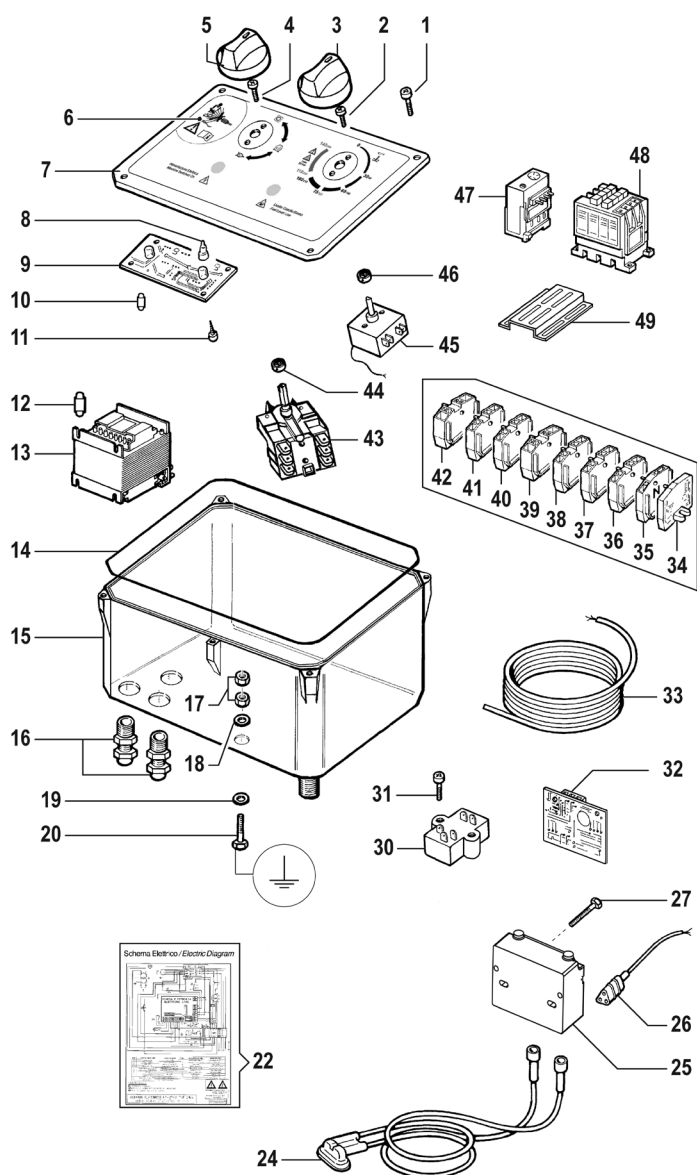

N°	Cod.	Descrizione	Description	Note	Q.ty	Model
1	3625 0035	Vite	Screw	3,5x19	6	
2	3623 0007	Vite	Screw	M4x10	2	
3	1817 0081	Manopola Potenziometro	Potentiometer Knob		1	
4	3623 0007	Vite	Screw	M4x10	2	
5	1817 0081	Manopola Interruttore	Switch Knob		1	
6	0457 0047	Etichetta Quadro Elettr.	Electrical Panel Sticker		1	
7	0402 0242	Coperchio	Cover		1	
8	1607 0002	Lampadina	Lamp		2	
9	3043 0028	Scheda Spie	Lamp Card		1	
10	1012 0031	Fusibile Scheda Elettronica	P.C. Board Fuse	5x20F-1,6A	1	
11	3625 0031	Vite	Screw	3,5x9,5	4	
12	1012 0003	Fusibile Trasformatore	Transformer Fuse	5x20F-2A	1	
13	3226 0084	Trasformatore B.T.	L.T. Transformer	230-400V/24V	1	
14	1201 0142	Guarnizione	Gasket		1	
15	3001 0148	Scatola Elettrica	Electrical Box		1	
16	2434 0003	Pressacavo Cavo Elettr.	Cable Holder	PG16	2	
17	0604 0061	Dado	Nut	M5x5	4	
18	2819 0009	Rosetta Elastica	Spring Washer	Ø5,3x10	3	
19	2811 0037	Rondella	Washer	Ø5,3x10	1	
20	3607 0234	Vite Testa Esagonale	Hexagonal Screw	M5x30	1	
22	1610 1134	Schema Elettrico	Electric Diagram	TRF 400/50	1	
23	1223 0052	Galletto	Adjustable Nut		2	
24	0535 0073	Kit Cavo Elettrodo	Electrode Cable Kit		1	
25	3226 0082	Trasformatore A.T.	H.T. Transformer	230V-50/60HZ	1	
26	0456 0361	Cavo Trasform. A.T.	H.T. Transformer Cable	L=800	1	
27	3609 0199	Vite	Screw	M5x40	2	
30	1002 0118	Filtro Anti-disturbo	Electronic Filter		1	
31	3625 0050	Vite	Screw	4,2x9,5	2	
32	3043 0002	Scheda Elettronica	P.C. Board		1	
33	0456 0247	Cavo Elettrico	Electrical Cable	TRF 2,5mm² L=6,8m	1	
34	1805 0040	Morsetto Chiusura	End Wire Connector	Grigio / Grey	1	
35	1805 0041	Morsetto	Wire Connector	Grigio / Grey	1	
36	1805 0041	Morsetto	Wire Connector	Grigio / Grey	1	
37	1805 0041	Morsetto	Wire Connector	Grigio / Grey	1	
38	1805 0041	Morsetto	Wire Connector	Grigio / Grey	1	
39	1805 0041	Morsetto	Wire Connector	Grigio / Grey	1	
40	1805 0041	Morsetto	Wire Connector	Grigio / Grey	1	
41	1805 0042	Morsetto Chiusura	End Wire Connector	Blu / Blue	1	
42	1805 0043	Morsetto	Wire Connector	Grigio / Grey	1	
43	1410 0147	Interruttore 0-1-2	0-1-2 Switch		1	
44	0204 0041	Boccola	Bushing-Seal		1	
45	3230 0042	Termostato	Thermostat		1	
46	0204 0041	Boccola	Bushing-Seal		1	
47	2821 0043	Relé	Relay	13 / 18 Amp	1	9.16 - 9.21
	2821 0044	Relé	Relay	17 / 23 Amp	1	10.22
48	3225 0075	Teleruttore	Remote Control Switch	18A 24V 50/60HZ	1	9.16 - 9.21
	3225 0078	Teleruttore	Remote Control Switch	25A 24V 50/60HZ	1	10.22
49	2404 0168	Staffa Teleruttore	Remote Control Bracket		1