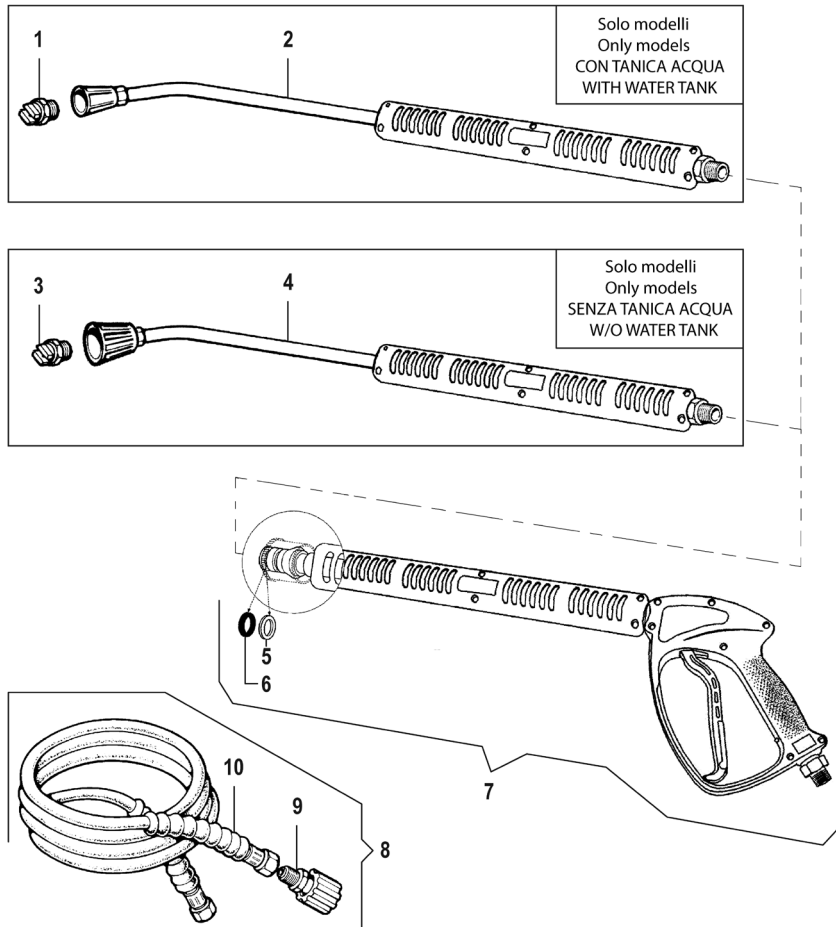

N°	Cod.	Descrizione	Description	Note	Q.ty	Model
1	3400 0703	Ugello Acqua	Water Nozzle	UG 25045 D1,27 AT 1/4" Meg (Blister COMET)	1	9.16
1	3400 0705	Ugello Acqua	Water Nozzle	UG 25050 D1,35 AT 1/4" Meg (Blister COMET)	1	9.16
1	3400 0746	Ugello Acqua	Water Nozzle	UG 25053 D1,37 AT 1/4" Meg (Blister COMET)	1	9.16
1	3400 0711	Ugello Acqua	Water Nozzle	UG 25070 D1,60 AT 1/4" Meg (Blister COMET)	1	9.21 - 10.22
1	3400 0710	Ugello Acqua	Water Nozzle	UG 25065 D1,52 AT 1/4" Meg (Blister COMET)	1	10.22
2	3301 1354	Kit Tubo Lancia	Lance Kit	L=700mm (Blister COMET)	1	
3	3400 0707	Ugello Acqua	Water Nozzle	UG 25065 D1,52 AT 1/4" Meg (Blister COMET)	1	Modelli senza tanica acqua / Models without water tank

N°	Cod.	Descrizione	Description	Note	Q.ty	Model
4	3301 0787	Kit Tubo Lancia	Lance Kit	L=700mm (Blister COMET)	1	Modelli senza tanica acqua / Models without water tank
5	0009 0931	Anello BK	BK ring		1	
6	1210 0789	Guarnizione OR Viton®	Viton® O-Ring	Ø2,62x9,19 VT	1	
7	2410 0182	Pistola	Spray gun	n°2 O-rings (Blister COMET)	1	
8	3301 0776	Tubo Alta Pressione	H.P. Hose	R2 5/16" L=10m (Blister COMET)	1	9.16
8	3301 0944	Tubo Alta Pressione	H.P. Hose	R2 3/8" L=10m (Blister COMET)	1	9.21 - 10.22
9	1407 0027	Raccordo	Coupling	M22x1,5-G3/8	1	
10	3301 1666	Kit Tubo Lancia	H.P. Hose	R2 5/16" L=10m	1	9.16
10	3208 0919	Tubo Alta Pressione	H.P. Hose	R2 3/8" L=10m	1	9.21 - 10.22