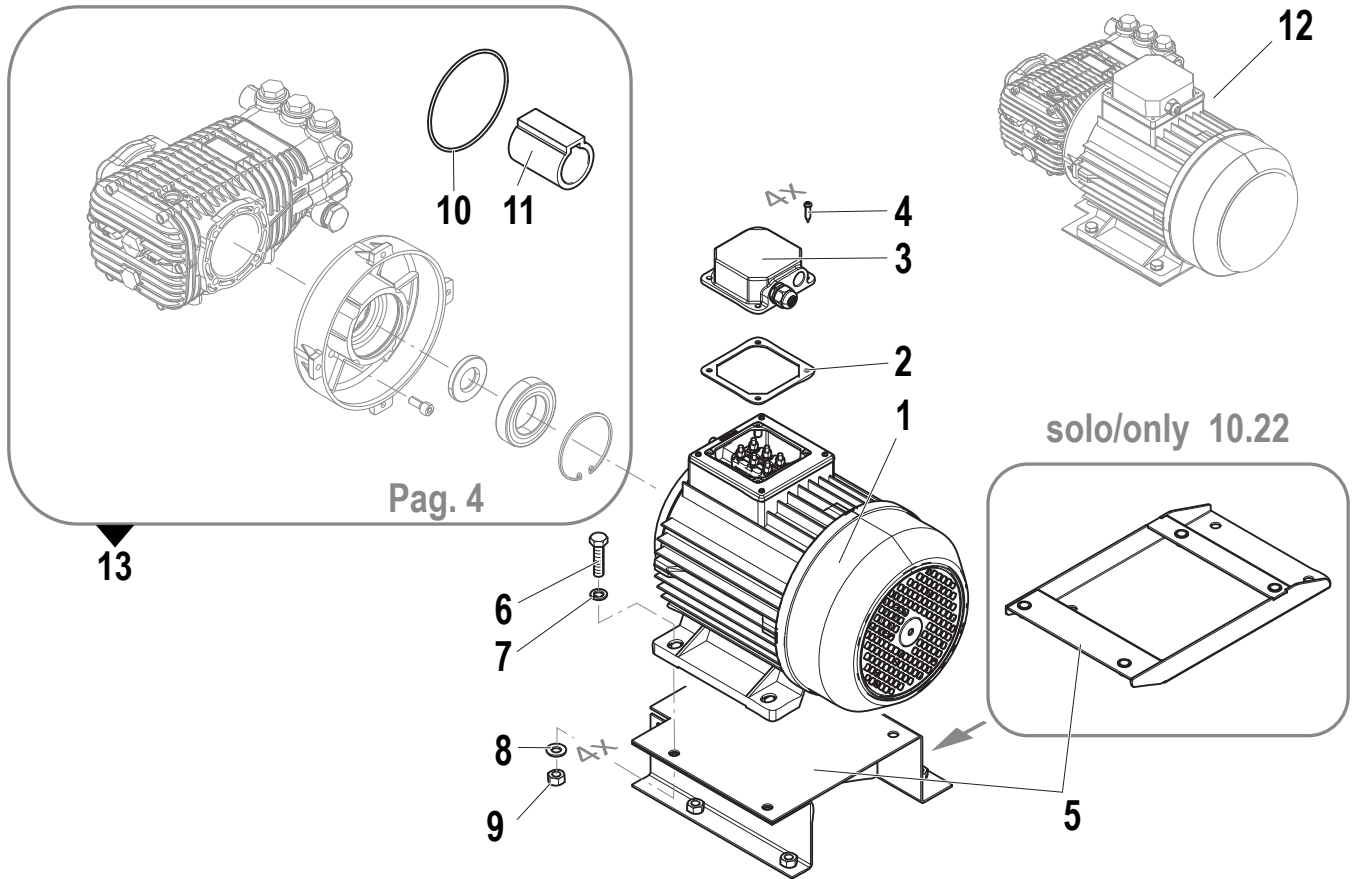

N°	Cod.	Descrizione	Description	Note	Q.ty	Model
1	1831 0642	Motore elettrico	Electric Motor	TRF 400/50 9CV	1	9.16 - 9.21
1	1831 0669	Motore elettrico	Electric Motor	TRF 400/50 10CV	1	10.22
2	1201 0190	Guarnizione	Gasket		1	
3	0402 0465	Coperchio Motore	Motor Cover		1	
4	3623 0030	Vite	Screw	M4x12	4	
5	3002 0633	Supporto	Support		1	9.16 - 9.21
5	3002 0693	Supporto	Support		1	10.22
6	3607 0227	Vite	Screw	M10x40	4	
7	2819 0001	Rosetta elastica	Elastic Washer	10,5x17,5x2,2	4	
8	2811 0002	Rosetta	Washer	10,5x20x2	4	
9	0604 0105	Dado	Nut	M10	4	
10	1210 0618	Guarnizione OR	O-Ring	Ø1,5x42 Viton	2	

N°	Cod.	Descrizione	Description	Note	Q.ty	Model
11	0204 0074	Bussola Sinterizzata	Sinterized Bushing		1	
12	7301 0521	Motopompa	Motorpump	KF 9.16	1	9.16
	7301 0445	Motopompa	Motorpump	KF 9.21	1	9.21
	7301 0546	Motopompa	Motorpump	KF 10.22	1	10.22
	7301 0990	Motopompa	Motorpump	KF 10.17	1	10.17
13	65170403	Pompa	Pump	RW 4030S	1	9.16
	6517 0702	Pompa	Pump	RW 5525S	1	9.21
	6517 0821	Pompa	Pump	RW 5530S	1	10.22
	6517 1117	Pompa	Pump	RW 4540S	1	10.17