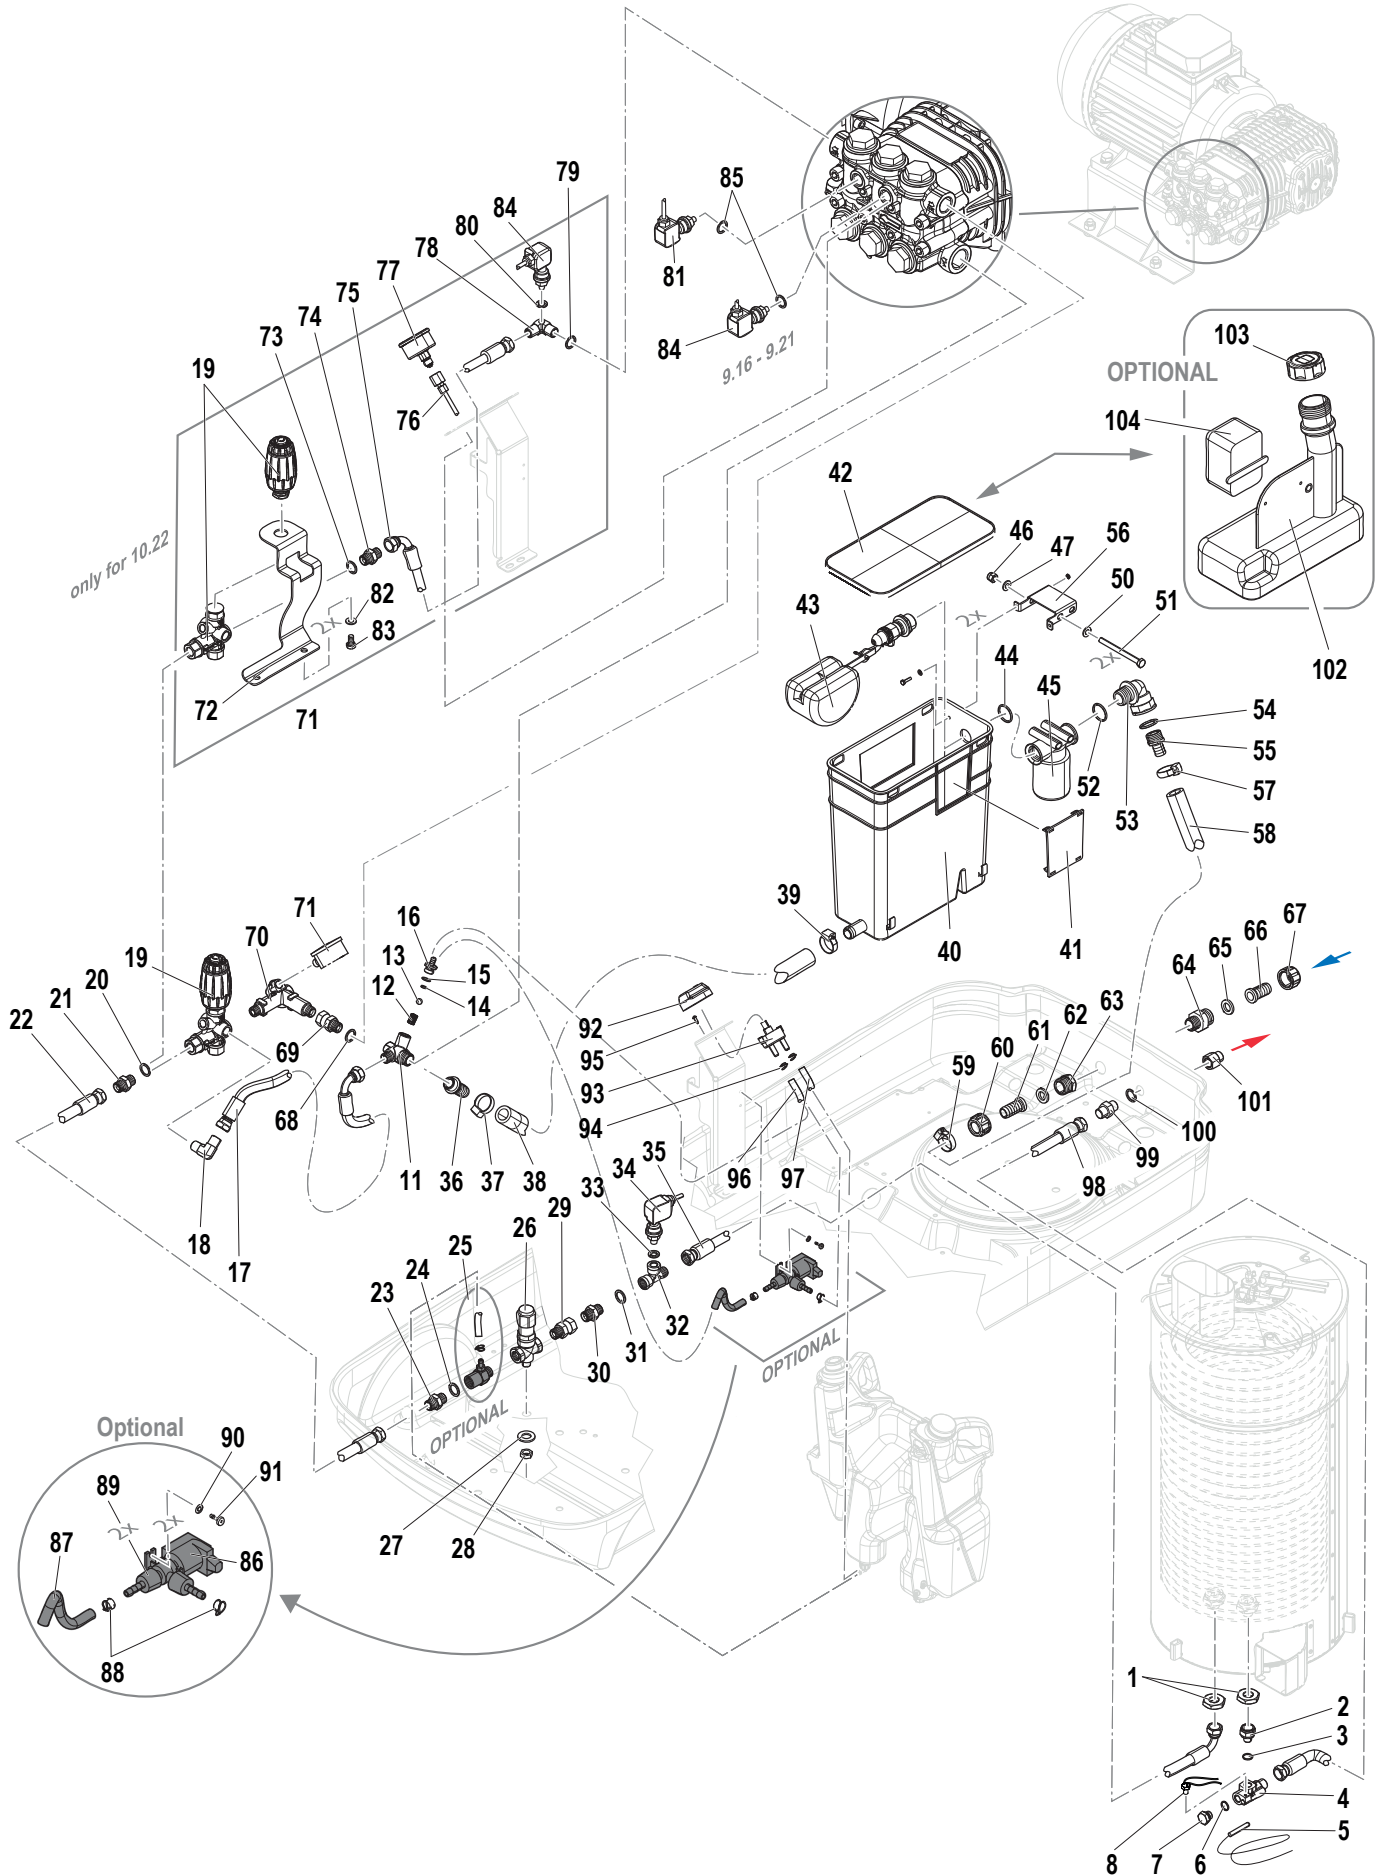

N°	Cod.	Descrizione	Description	Note	Qty	Model
1	1227 0035	Ghiera fissaggio serpentina	Coil Locking Nut	G3/8"x8	2	
2	0011 0006	Riduzione	Reduction	M/F G1/4"-G3/8"	1	
3	1209 0097	Guarnizione	Gasket	1/4"	1	
4	0424 0377	Corpo porta termostato	Thermostat Body	Brass	1	
5	3230 0045	Termostato	Thermostat		1	
6	1209 0097	Guarnizione	Gasket	1/4"	1	
7	3200 0102	Tappo	Cap	G1/4"	1	
8	3230 0028	Termostato	Temperature switch	110°C L=1850	1	
11	0424 0466	Raccordo	Fitting		1	
12	1802 0228	Molla	Spring		1	
13	3003 0043	Sfera	Sphere		1	
14	1210 0072	O-Ring	O-Ring	2,0x6 Viton	1	
15	1210 0170	O-Ring	O-Ring	1,78x10,82	1	
16	2800 0515	Raccordo Detergente	Detergent Fitting		1	
17	3208 1139	Tubo	Pipe	G3/8" F/F + OGV L=700	1	
18	1211 0026	Gomito	Elbow	3/8" M/M + OGV	1	
19	1215 0385	Valvola Regolazione	Regulation Valve	VB 9	1	fino a / up to SN 46666849
19	1215 0534	Valvola Regolazione	Regulation Valve	VRC 25	1	fino a / up to SN 47711802
19	1215 0454	Valvola Regolazione	Regulation Valve		1	
19	1215 0645	Valvola Regolazione	Regulation Valve		1	solo / only 10.22 da / from SN 46669442/1
20	1209 0091	Guarnizione	Gasket	3/8" Rame/ Copper	1	
21	2000 0041	Nipplo	Nipple	G3/8" + OGV	1	
22	3208 1140	Tubo	Pipe	F/F G3/8" + OGV L=530	1	9.16
22	3208 1124	Tubo	Pipe	F/F G3/8" + OGV L=580	1	9.21 - 10.22
23	2000 0041	Nipplo	Nipple	G3/8" + OGV	1	
24	1209 0091	Guarnizione	Gasket	3/8" Rame/ Copper	1	
25	0801 0006	Eiettore	Ejector		1	
26	1215 0275	Valvola di Sicurezza	Safety Valve	G3/8" - G1/4"	1	
27	2811 0010	Rosetta	Washer	15x28	1	
28	0600 0005	Dado Speciale	Special Nut	G1/4"	1	
29	0011 0003	Raccordo	Fitting	G3/8" M/F	1	
30	2000 0041	Nipplo	Nipple	G3/8" + OGV	1	
31	1209 0091	Guarnizione	Gasket	3/8" Rame/ Copper	1	
32	2803 3427	Raccordo a T	T Fitting	M/F/F 3/8"-3/8"-1/4"	1	
33	1209 0113	Rosetta	Washer	1/4"	1	
34	2421 0038	Pressostato (Bleu)	Pressure Switch (Bleu)	G1/4"	1	
35	3208 1341	Tubo	Pipe	F/F G3/8" L=290	1	
36	28000120	Raccordo p.g. Aspir.	Straight Hose Tail	G1/2" D.16x20	1	
37	1003 0018	Fascetta	Hose Clamp	D.20/32	1	
38	3208 1337	Tubo gomma		D.19x26 L=300	1	
39	1003 0018	Fascetta	Hose Clamp	D.20/32	1	
40	0461 0569	Cisterna Acqua	Water Tank		1	
41	0402 0349	Coperchio Laterale	Side Cover		1	
42	0402 0251	Coperchio	Cover		1	
43	1237 0010	Galleggiante	Float		1	
44	1210 0029	O-Ring	O-Ring	2,62x25,07	1	
45	1002 0237	Filtro Acqua	Water Filter	G3/4" F	1	
46	0604 0158	Dado	Nut	M8	2	
47	2811 0016	Rosetta	Washer	8,4x17x1,6	2	
48	0601 0772	Distanziale	Spacer	8,25x15x8,3	2	
49	3002 0896	Supporto	Support		1	
50	2811 0016	Rosetta	Washer	8,4x17x1,6	2