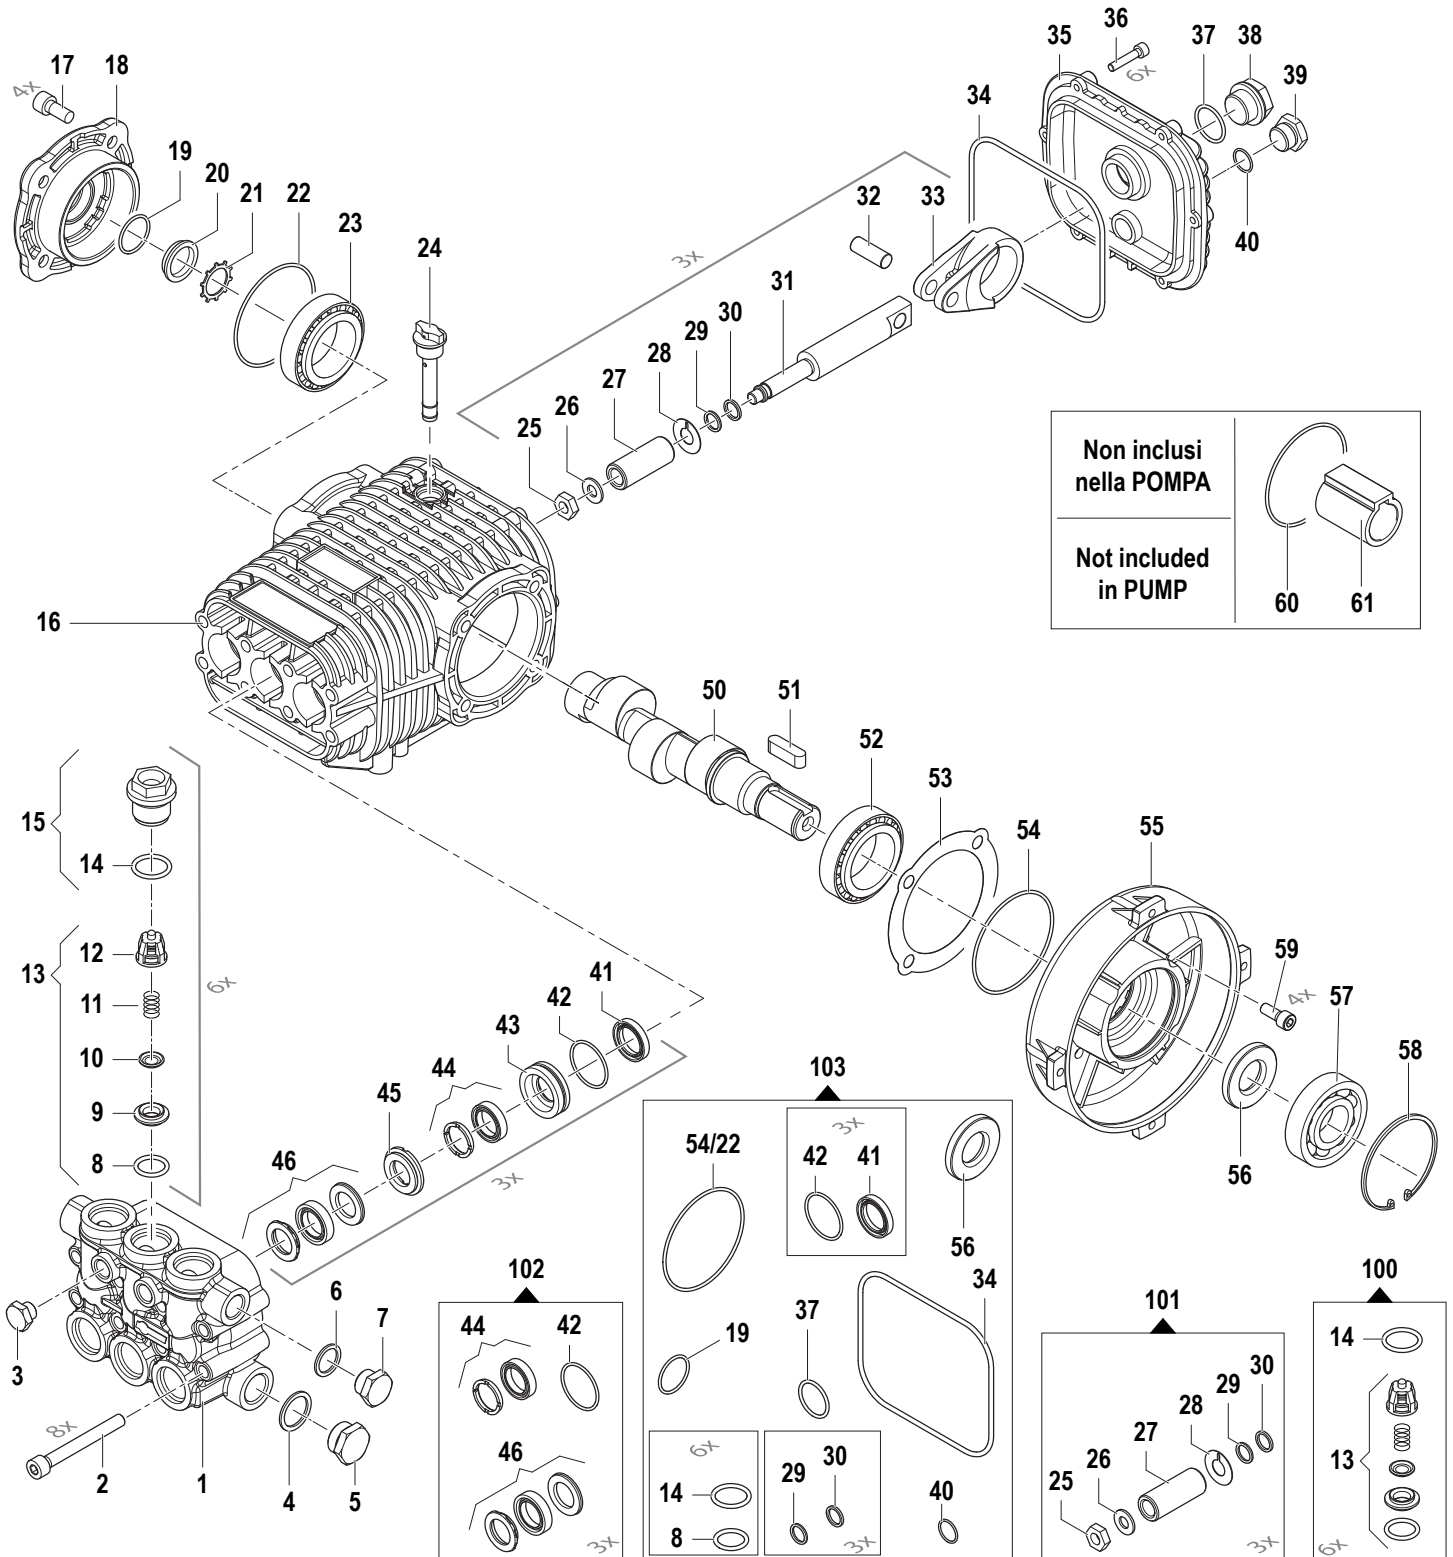

**RW 4030S**  
**RW 5525S**  
**RW 5530S**  
**RW 4540S**

**9.16** (6517 0403)  
**9.21** (6517 0702)  
**10.22** (6518 0703)  
**10.17** (6517 1117)

N°	Cod.	Descrizione	Description	Note	Qty	Model
1	3218 0373	Testata Pompa	Pump Manifold	Ø20	1	
2	3609 0039	Vite	Screw	M8x70	8	
3	3200 0004	Tappo	Plug	G1/4"	1	
4	2811 0086	Rondella in Rame	Copper Washer	Ø21,2x27x1,5	1	
5	3202 0015	Tappo	Plug	G1/2"	1	
6	2811 0084	Rondella	Washer	Ø16,7x22x1,5	1	
7	3200 0007	Tappo	Plug	G3/8	1	
8	1210 0046	Guarnizione OR	O-Ring	Ø2,62x17,13	6	
9	3009 0087	Sede Valvola Aspirazione/Mandata	Suction/Delivery Valve Seat		6	
10	3604 0017	Valvola Aspiraz./Mand.	Suction/Delivery Valve		6	
11	1802 0177	Molla Valvola Aspirazione/Mandata	Suction/Delivery Valve Spring		6	
12	1205 0025	Gabbia Valvola Aspirazione/Mand.	Suction/Delivery Valve Cage	Basse portate Low Flow	6	6.15 - 8.15
12	1205 0043	Gabbia Valvola Aspirazione/Mandata	Suction/Delivery Valve Cage	Alte portate High Flow	6	9.18 - 9.21 10.18 - 10.21
13	1220 0030	Valvola Aspirazione/Mandata	Suction/Delivery Valve	Basse portate Low Flow	6	6.15 - 8.15
13	1220 0072	Valvola Aspirazione/Mandata	Suction/Delivery Valve	Alte portate High Flow	6	9.18 - 9.21 10.18 - 10.21
14	1210 0048	Guarnizione OR	O-Ring	Ø2,62x20,24	6	
15	3202 0315	Kit Tappo Valvola Aspirazione/Mandata	Suction/Delivery Valve Plug Kit		6	
16	0403 0182	Carter Pompa	Pump Crankcase		1	
17	3609 0005	Vite	Screw	M8x20	4	
18	1009 0261	Flangia	Flange		1	
19	1210 0451	Guarnizione OR	O-Ring	Ø2x24	1	
20	3201 0026	Tappo Livello Olio	Oil Level Plug		1	
21	3019 0033	Seeger	Seeger	Ø28	1	
22	1210 0448	Guarnizione OR	O-Ring	Ø2x70	1	
23	0440 0048	Cuscinetto Rulli Conici	Roller Bearing	Ø30x62x21,25	1	
24	3200 0051	Tappo Olio	Oil Dipstick		1	
25	0600 0054	Dado Speciale	Special Bolt		3	
26	2811 0082	Rondella	Washer	Ø8,4x16x1,5	3	
27	0202 0024	Bussola Ceramica	Ceramic Bushing	Ø20	3	
28	2812 0094	Rondella	Washer		3	
29	1210 0039	Guarnizione OR	O-Ring	Ø1,78x7,66	3	
30	0009 0170	Anello BK	Anti-Extr. Ring		3	
31	2409 0139	Pistone Guida	Piston		3	
32	3011 0016	Spinotto	Gudgeon Pin	Ø10x29	3	
33	0205 0044	Biella	Connecting Rod		3	
34	1210 0369	Guarnizione OR	O-Ring	Ø3,53x117,1	1	
35	0402 0307	Coperchio Carter	Cover		1	
36	3609 0030	Vite	Screw	M5x20	6	
37	1210 0048	Guarnizione OR	O-Ring	Ø2,62x20,24	1	
38	3201 0027	Tappo Livello Olio	Oil Level Plug	G1/2"	1	
39	3200 0007	Tappo	Plug	G3/8"	1	
40	1210 0441	Guarnizione OR	O-Ring	Ø2x14	1	
41	0019 0128	Anello Tenuta Olio	Oil Seal	Ø20x28x5	3	
42	1210 0156	Guarnizione OR	O-Ring	Ø1,78x31,47	3	
43	0009 0353	Anello Portaguarnizione	Packing Retainer	Ø20	3	
44	1241 0080	Guarnizione Tenuta	Packing	Ø20	3	
45	0009 0352	Anello Portaguarnizione	Packing Retainer	Ø20	3	
46	1241 0079	Guarnizione Tenuta	Packing	Ø20	3	
50	0001 0569	Albero Maschio	Solid Crankshaft	Ø24	1	6.15
50	0001 0631	Albero Maschio	Solid Crankshaft	Ø24	1	8.15
50	0001 0570	Albero Maschio	Solid Crankshaft	Ø24	1	9.18 - 10.18
50	0001 0571	Albero Maschio	Solid Crankshaft	Ø24	1	9.21
50	0001 0653	Albero Maschio	Solid Crankshaft	Ø24	1	10.21
51	1602 0013	Linguetta	Key	8x7x30	1	6.15 - 8.15 9.18 - 9.21 10.18