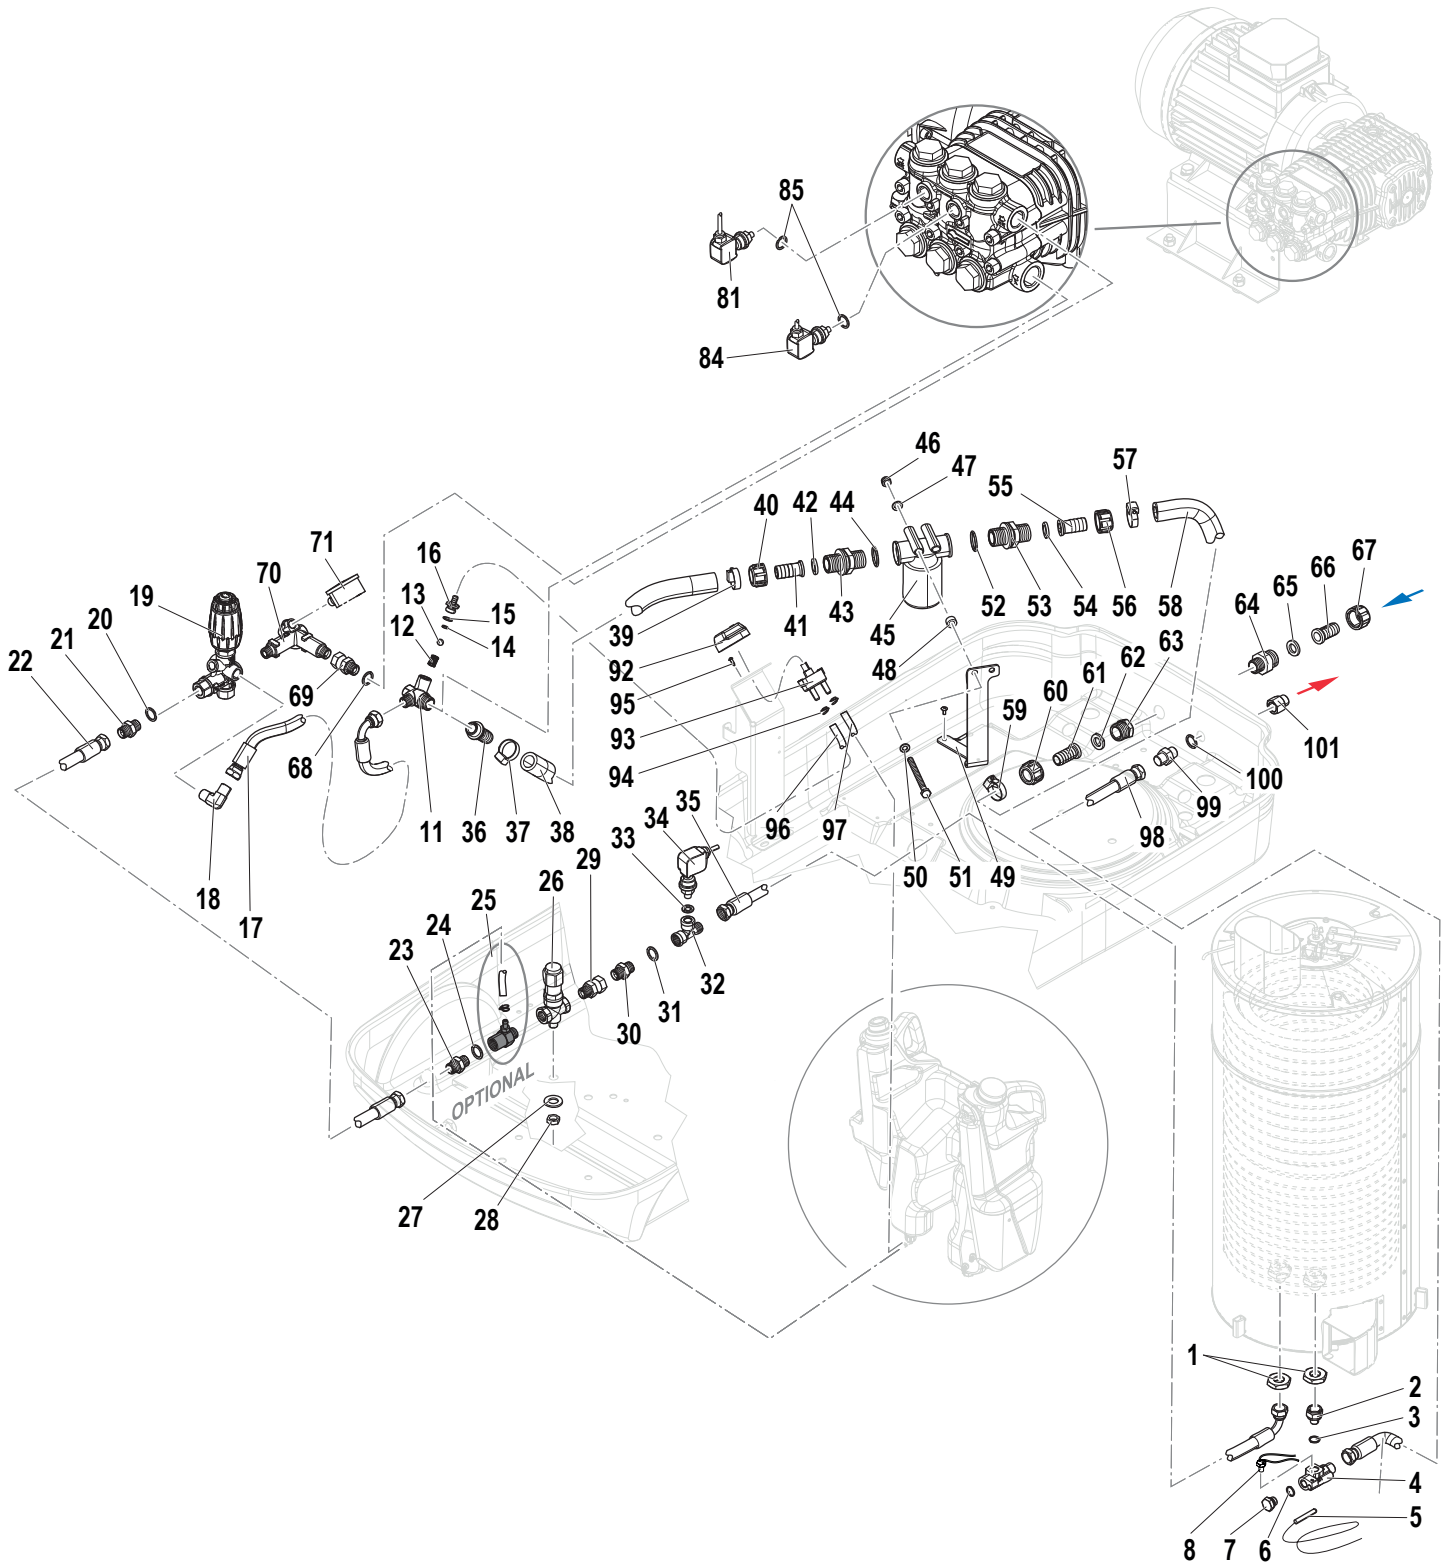

N°	Cod.	Descrizione	Description	Note	Q.ty	Model
1	1227 0035	Ghiera fissaggio serpentina	Coil Locking Nut	G3/8"x8	2	
2	0011 0006	Riduzione	Reduction	M/F G1/4"-G3/8"	1	
3	1209 0097	Guarnizione	Gasket	1/4"	1	
4	0424 0377	Corpo porta termostato	Thermostat Body	Brass	1	
5	3230 0045	Termostato	Thermostat		1	
6	1209 0097	Guarnizione	Gasket	1/4"	1	
7	3200 0102	Tappo	Cap	G1/4"	1	
8	3230 0028	Termostato	Temperature Switch	110°C L=1850	1	
11	0424 0466	Raccordo	Fitting		1	

N°	Cod.	Descrizione	Description	Note	Q.ty	Model
12	1802 0228	Molla	Spring		1	
13	3003 0043	Sfera	Sphere		1	
14	1210 0072	O-Ring	O-Ring	2,0x6 Viton	1	
15	1210 0170	O-Ring	O-Ring	1,78x10,82	1	
16	2800 0515	Raccordo Detergente	Detergent Fitting		1	
17	3208 1139	Tubo	Pipe	G3/8" F/F + OGV L=700	1	
18	1211 0026	Gomito	Elbow	3/8" M/M + OGV	1	
19	1215 0385	Valvola Regolazione	Regulation Valve	VB 9	1	fino a / up to SN 46666849