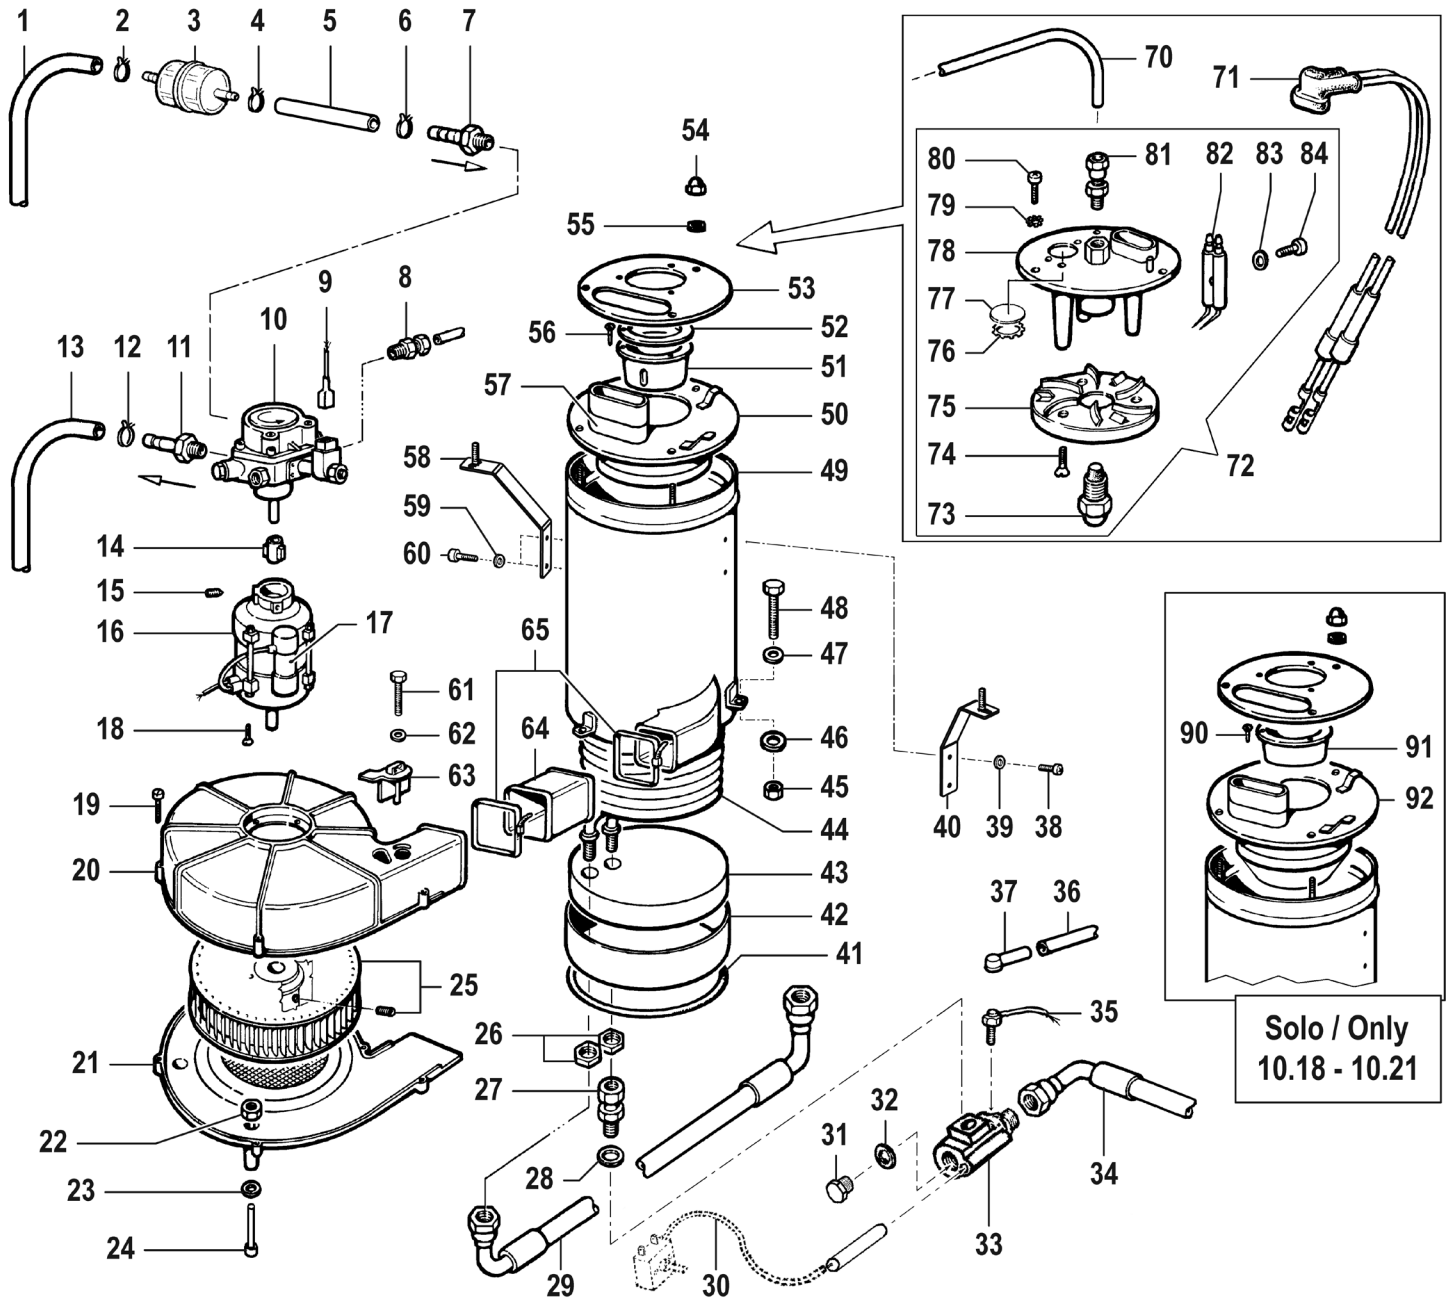

N°	Cod.	Descrizione	Description	Note	Q.ty	Model
1	3208 0898	Tubo Gasolio	Diesel Hose	Ø6x12 L=535	1	
2	1003 0003	Fascetta	Hose Clamp		1	
3	1002 0120	Filtro Gasolio	Diesel Filter	15 Micron	1	
4	1003 0003	Fascetta	Hose Clamp		1	
5	3208 0892	Tubo Gasolio	Diesel Hose	Ø6x12 L=90	1	
6	1003 0003	Fascetta	Hose Clamp		1	
7	2803 0408	Raccordo p.g.	Coupling	G1/4 PG Ø7	1	
8	2803 0322	Raccordo	Coupling	Ø4 GC1/8"	1	
9	0430 0057	Connettore	Connector		1	
10	2422 0033	Kit Pompa Gasolio	Diesel Pump Kit		1	
11	2803 0570	Raccordo p.g.	Coupling	G1/4 PG Ø7	1	
12	1003 0003	Fascetta	Hose Clamp		1	
13	3208 0893	Tubo Gasolio	Diesel Hose	Ø6x12 L=650	1	
14	1221 0017	Giunto	Coupling		1	
15	3622 0029	Vite senza Testa Es. Inc.	Stop Adjustable Nut	M5x10	3	
16	1831 0555	Motore Elettrico	Electric Motor	230V 50Hz	1	

N°	Cod.	Descrizione	Description	Note	Q.ty	Model
17	0434 0016	Condensatore	Condenser	6,3mF 450V 50/60Hz	1	
18	3608 0005	Vite	Screw	M4x10	4	
19	3625 0028	Vite	Screw	3,5x25	5	
20	0404 0031	Convogliatore Super.	Shraud Cover		1	
21	0466 0025	Convogliatore Inf.	Shraud Cover		1	
22	0604 0010	Dado	Nut	M6	3	
23	2811 0125	Rondella	Washer	Ø6,4x12,5x1,6	3	
24	3609 0201	Vite	Screw	M6x60	3	
25	3632 0105	Kit Ventola + grano	Fan Kit + Grano	Ø200x45	1	
	3632 0118	Kit Ventola + grano	Fan Kit + Grano	Ø208x45	1	Solo / Only 10.18 - 10.21
26	1227 0035	Ghiera Fiss. Serpentina	Coil-Lock Nut	G3/8x8	2	
27	0011 0006	Adattatore	Adapter	M/F G1/4-3/8"	1	
28	1209 0113	Rondella in Rame	Copper Washer	G1/4"	1	
29	3208 0886	Tubo A.P.	H.P. Hose	R2 5/16" L=300	1	6.15 - 8.15 9.18