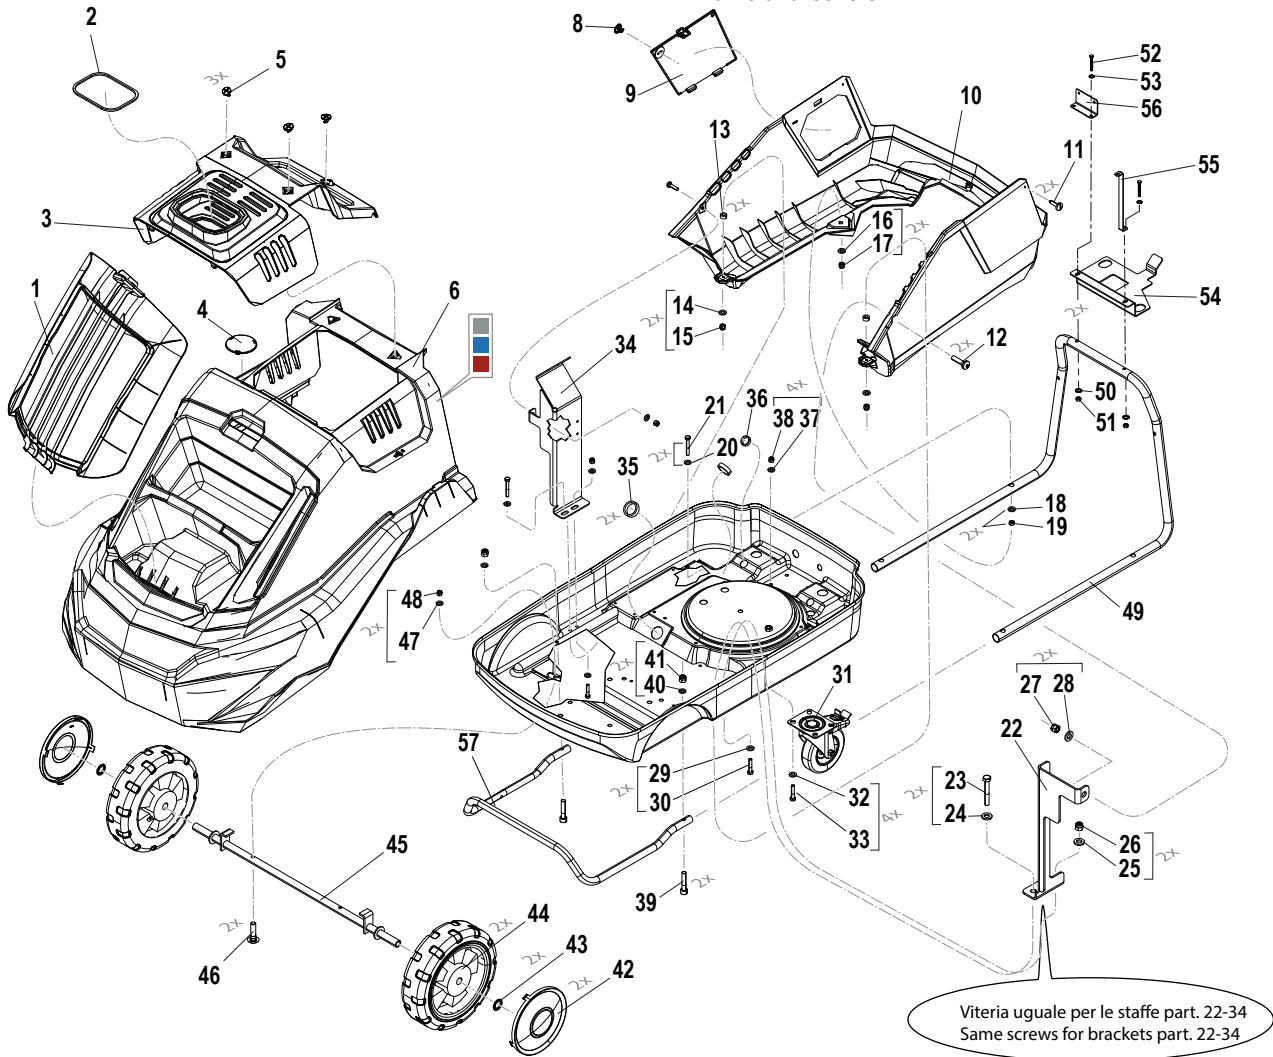

### Main Components (Assembly)

9051010100 KF CLASSIC 9.16 TRF 400/50

9051010500 KF CLS+CIS 9.16 TRF 400/50 +ANTCAL

9051010600 KF CLS+CIS 9.21 TRF 400/50 +ANTCAL

9051010700 KF CLS+CIS 10.22 TRF 400/50 +ANTCAL

9051011200 KF CLS+CIS 10.17 TRF 400/50 +ANTCAL

N°	Cod.	Descrizione	Description	Note	Qty	Model
1	0477 0546	Carena Patriot	Cover Patriot	RAL 7045	1	
2	0402 0583	Coperchio Frontale	Front Cover	RAL 7015	1	
3	3625 0036	Vite	Screw	3,9x13	3	
4	3029 0084	Serbatoio	Tank	RAL 7015	1	
5	0402 0609	Griglia Sinistra	Left Grid		1	
6	0402 0610	Griglia Destra	Right Grill		1	
7	3609 0181	Vite	Screw	M4x8	4	
8	3609 0112	Vite	Screw	M6x16	1	
9	2811 0023	Rosetta	Washer	6,6x18x2	1	
10	3609 0181	Vite	Screw	M4x8	4	
11	2811 0023	Rosetta	Washer	6,6x18x2	2	
12	2404 0276	Staffa	Bracket		2	
13	2811 0023	Rosetta	Washer	6,6x18x2	1	
14	3609 0112	Vite	Screw	M6x16	1	
15	3609 0075	Vite	Screw	M5x16	2	

N°	Cod.	Descrizione	Description	Note	Qty	Model
16	2811 0037	Rosetta	Washer	5,3x10x1	2	
17	3040 0005	Collare	Collar		1	
18	2811 0037	Rosetta	Washer	5,3x10x1	2	
19	0604 0046	Dado	Nut	M5	2	
20	3609 0181	Vite	Screw	M4x8	2	
21	0604 0095	Dado	Nut	M6	2	
22	3203 0086	Tirante	Tie Rod	M6	3	
23	2811 0030	Rosetta	Washer	6,4x12x1,6	4	
24	3609 0112	Vite	Screw	M6x12	4	
25	2819 0039	Rosetta	Washer	M6	3	
26	0604 0102	Dado	Nut	M6	3	