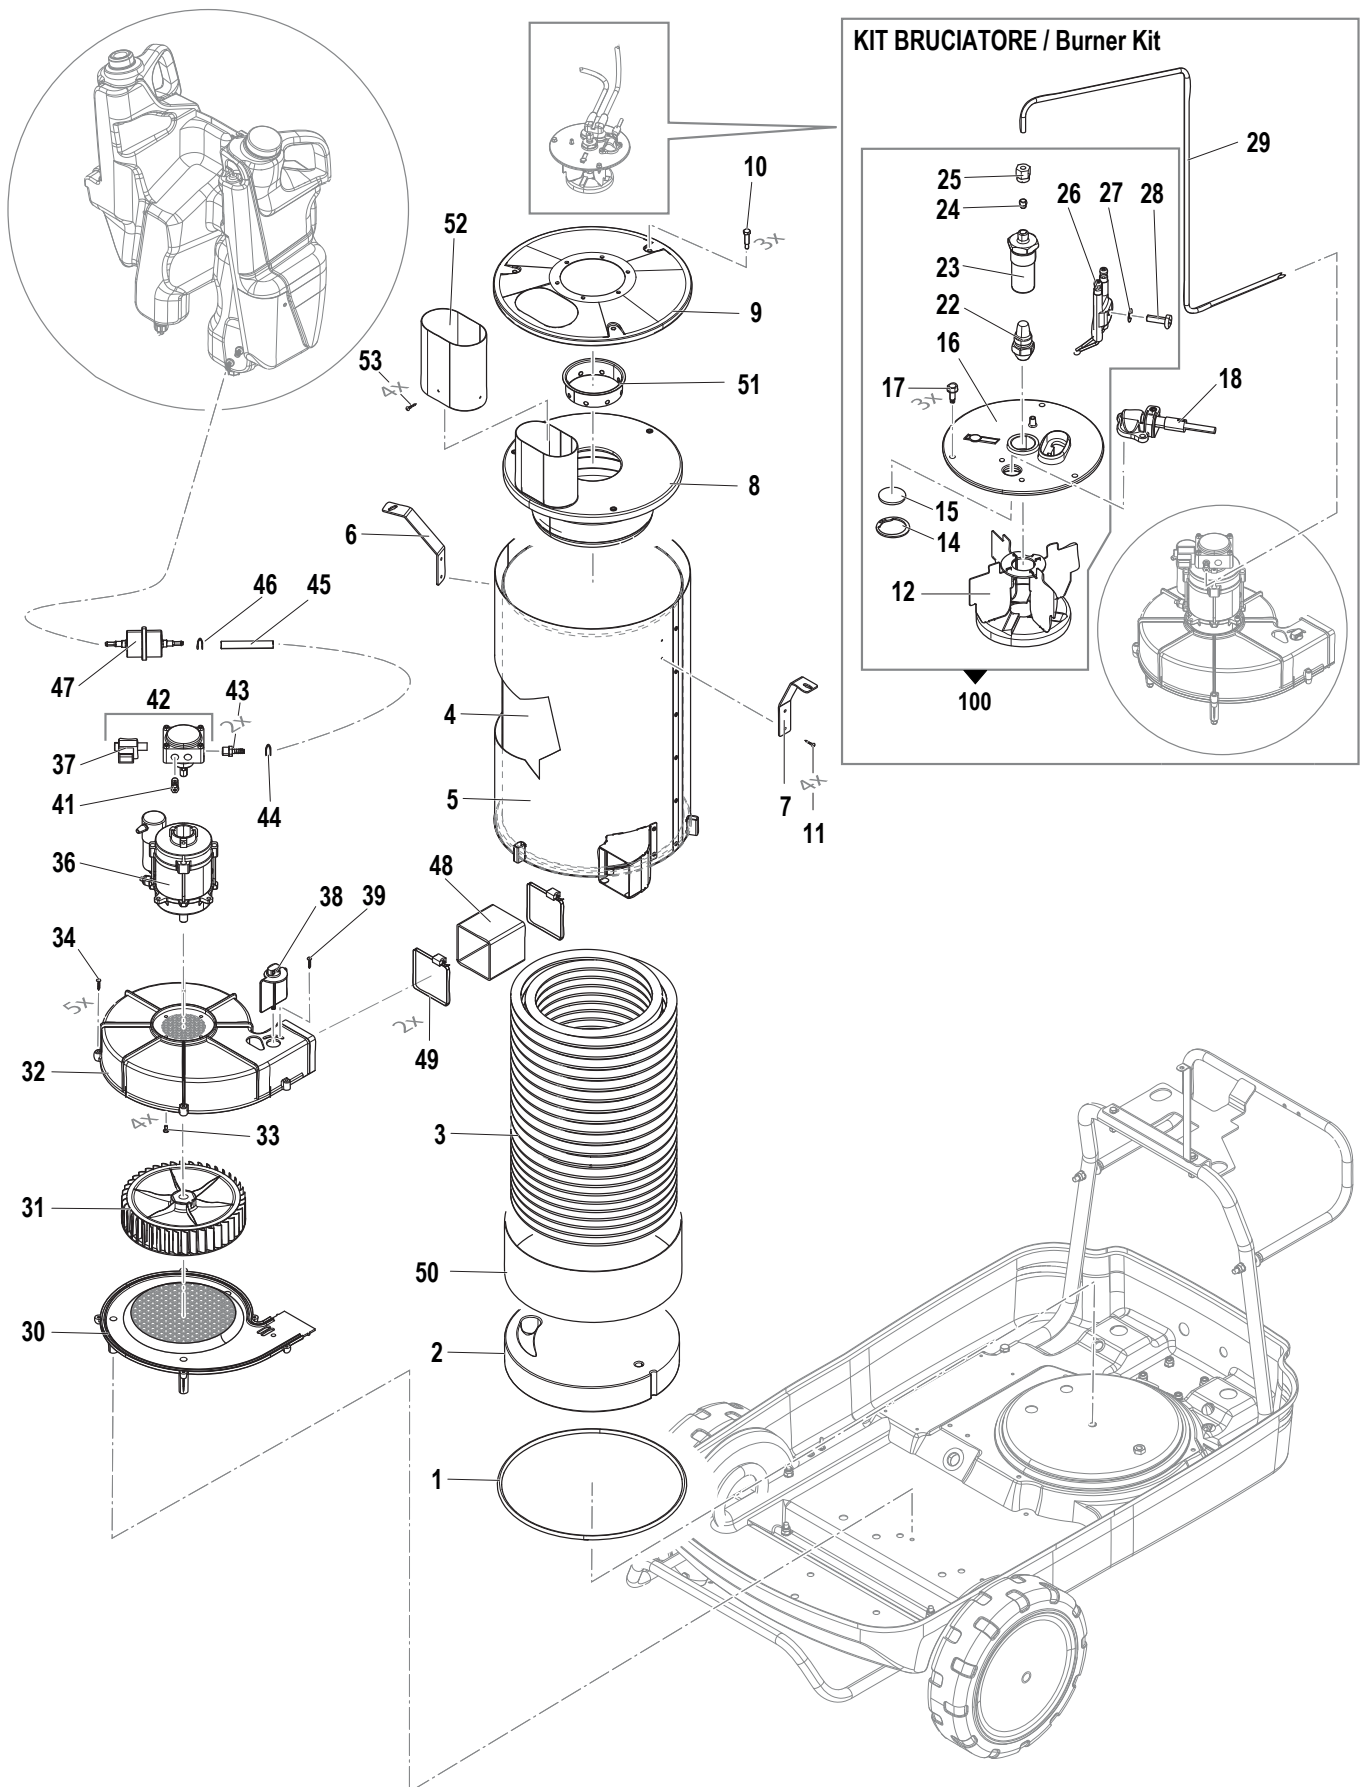

Boiler

N°	Cod.	Descrizione	Description	Note	Qty	Model
1	1210 0712	O-Ring	O-Ring	6,99x291,5	1	
2	2822 0016	Fondo Refrattario	Refractory Bottom	D.280 Sp.40	1	
3	3044 0016	Serpentina	Coil	29m	1	9.16 - 10.17
3	3044 0017	Serpentina	Coil	39m	1	9.21 - 10.22
4	0424 0554	Cilindro Interno	Inner Cilinder		1	9.16 - 10.17
4	0424 0553	Cilindro Interno	Inner Cilinder		1	9.21 - 10.22
5	0424 0556	Cilindro Esterno	Outer Cilinder		1	9.16 - 10.17
5	0424 0555	Cilindro Esterno	Outer Cilinder		1	9.21 - 10.22
6	3002 0663	Staffa Fissaggio Carena	Fixing Bracket		1	
7	3002 0662	Staffa Fissaggio Carena	Fixing Bracket		1	
8	0402 0501	Coperchio Inferiore	Lower Cover		1	
9	0402 0500	Coperchio Superiore	Upper Cover		1	
10	3605 0150	Vite	Screw	M5x20	3	
11	3625 0104	Vite	Screw	4,2x13	4	
12	0466 0058	Kit Convogliatore Aria	Air Conveyor Kit		1	
14	3019 0035	Seeger	Seeger	ZJ D.22	1	
15	3200 0074	Tappo controllo fiamma	Flame control Cap	D.21,75x2	1	
16	0602 0079	Disco porta elettrodi	Electrodes Support Disc		1	
17	3625 0104	Vite	Screw	4,2x13	3	
18	2828 0021	Kit Foto trasmettitore	Photo Trasmitter Kit		1	
22	3400 0576	Ugello Gasolio	Diesel Nozzle	1,50 GPH-60°B	1	9.16 - 9.21 - 10.17
22	3400 0778	Ugello Gasolio	Diesel Nozzle	2,00 GPH-60°R	1	10.22
23	2427 0004	Porta Ugello	Nozzle Support		1	
24	0204 0097	Ogiva	Ogive		1	
25	0600 0076	Dado Speciale	Special Nut	M8x1	1	
26	0805 0033	Elettrodi	Electrodes		1	
27	2819 0034	Rosetta	Washer	5,3x11x0,5	1	
28	3623 0042	Vite	Screw	M5x16	1	
29	3208 1075	Tubo Gasolio	Diesel Pipe	D.4 L=750	1	9.16 - 10.17
29	3208 1076	Tubo Gasolio	Diesel Pipe	D.4 L=900	1	9.21 - 10.22
30	0466 0025	Convogliatore Aria	Air Conveyor		1	

N°	Cod.	Descrizione	Description	Note	Qty	Model
31	3632 0093	Ventola	Fan	D.200x45	1	
31	3632 0161	Kit Ventola	Fan Kit	D.208x45	1	10.22
32	0404 0031	Carter Ventilatore	Fan Cover		1	
33	3608 0005	Vite	Screw	M4x10	3	
34	3625 0028	Vite	Screw	3,5x25	5	
36	1831 0555	Motore Ventilatore	Fan Motor		1	
37	0217 0007	Elettrovalvola	Solenoid Valve		1	
38	0466 0026	Farfalla	Air Flap		1	
39	3625 0049	Vite	Screw	3,5x9,5	1	
41	2803 0322	Raccordo	Fitting	G1/8" - D.4	1	
42	2422 0043	Pompa Gasolio + Elettrovalvola	Diesel Pump + Solenoid Valve		1	
43	2803 0570	Raccordo PG	Fitting		2	
44	1003 0059	Fascetta	Hose Clamp		1	
45	3208 0892	Tubo Gasolio	Diesel Pipe	D.6x12 L=90	1	
46	1003 0059	Fascetta	Hose Clamp		1	
47	1002 0079	Filtro Gasolio	Diesel Filter		1	
48	1810 0050	Manicotto	Sleeve		1	
49	1003 0063	Fascetta	Hose Clamp		2	
50	0009 0245	Anello	Ring		1	
51	0218 0020	Boccaglio	Nozzle		1	
52	0466 0079	Convogliatore Fumi	Smoke Conveyor		1	solo/only 9.16
53	3625 0104	Vite	Screw	4,2x13	4	solo/only 9.16
100	0335 0052	Kit Bruciatore	Burner Kit		1	9.16-9.21-10.17
100	0335 0046	Kit Bruciatore	Burner Kit		2	10.22