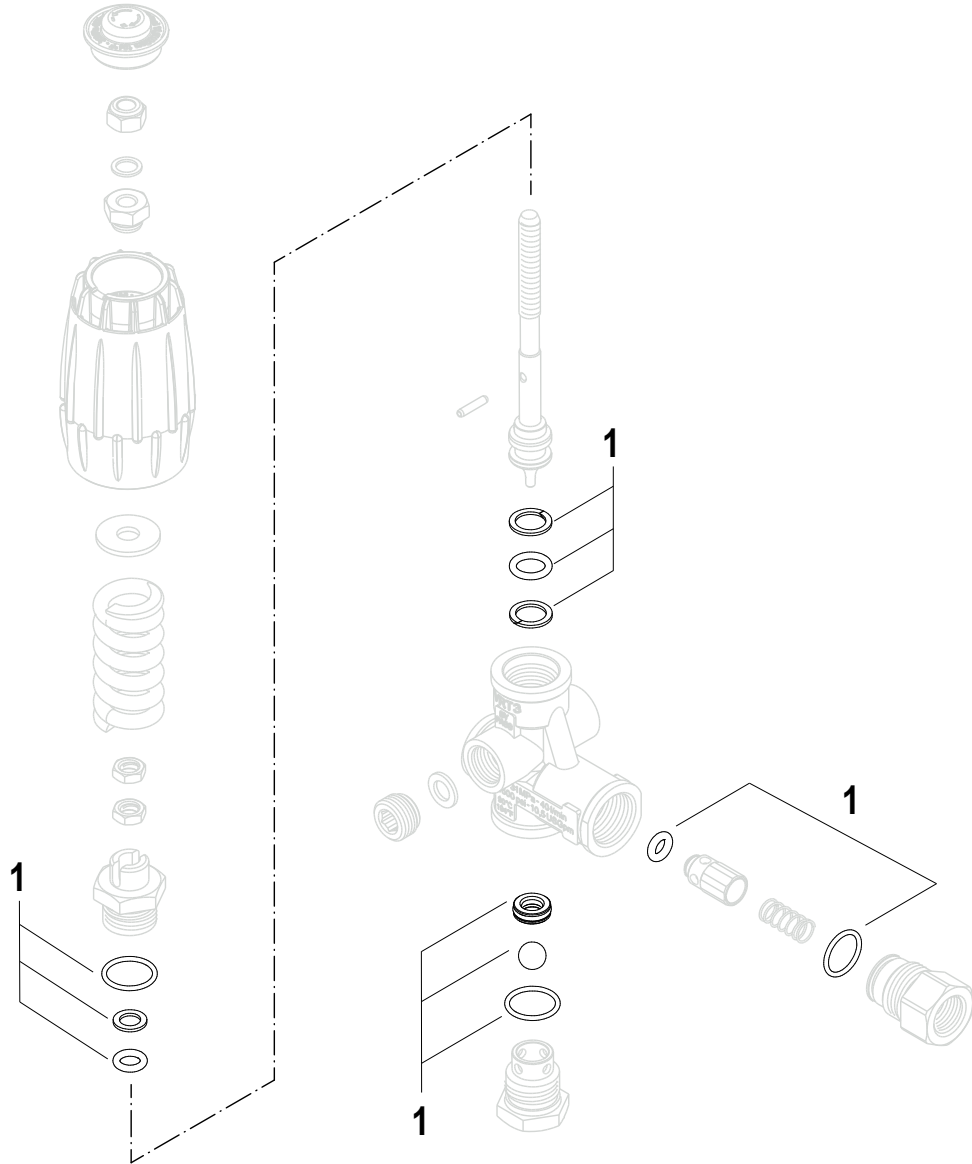

N°	Cod.	Descrizione	Description	Note	Qty	Model
1	5015 0072	Kit Riparazione Valvola	Valve Repairing Kit		1	

N°	Cod.	Descrizione	Description	Note	Qty	Model