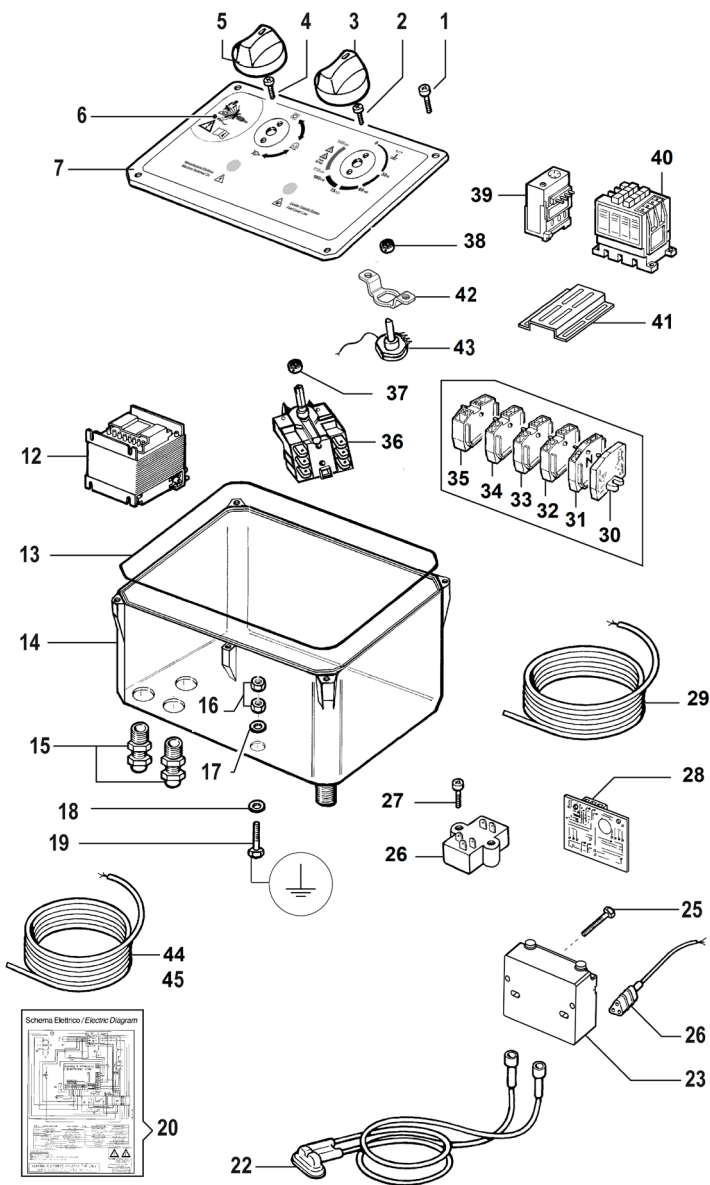

N°	Cod.	Descrizione	Description	Note	Q.ty	Model
1	3625 0035	Vite	Screw	3,5x19	6	
2	3623 0007	Vite	Screw	M4x10	2	
3	1817 0081	Manopola Potenziometro	Potentiometer Knob		1	
4	3623 0007	Vite	Screw	M4x10	2	
5	1817 0081	Manopola Interruttore	Switch Knob		1	
6	0457 0046	Etichetta Quadro Elettr.	Electrical Panel Sticker		1	
7	0402 0318	Coperchio	Cover		1	
12	3226 0084	Trasformatore B.T.	L.T. Transformer	230-400V/24V	1	
13	1201 0142	Guarnizione	Gasket		1	
14	3001 0148	Scatola Elettrica	Electrical Box		1	
15	2434 0003	Pressacavo Cavo Elettr.	Cable Holder	PG16	2	
16	0604 0091	Dado	Nut	M5x5	4	
17	2819 0009	Rosetta Elastica	Spring Washer	Ø5,3x10	3	
18	2811 0037	Rondella	Washer	Ø5,3x10	1	
19	3607 0234	Vite Testa Esagonale	Hexagonal Screw	M5x30	1	
20	1610 1136	Schema Elettrico	Electric Diagram	TRF 400/50	1	
22	0535 0073	Kit Cavo Elettrodo	Electrode Cable Kit		1	
23	3226 0082	Trasformatore A.T.	H.T. Transformer	230v-50/60	1	
24	0456 0361	Cavo Trasform. A.T.	H.T. Transformer Cable	L=800	1	
25	3609 0199	Vite	Screw	M5x40	2	
26	1002 0118	Filtro Anti-disturbo	Electronic Filter		1	
27	3625 0050	Vite	Screw	4,2x9,5	2	
28	3043 0039	Scheda Elettronica	P.C. Board		1	
29	0456 0247	Cavo Elettrico	Electrical Cable	TRF 2,5mm² L=6,8m	1	
30	1805 0040	Morsetto Chiusura	End Wire Connector	Grigio / Grey	1	
31	1805 0041	Morsetto	Wire Connector	Grigio / Grey	1	
32	1805 0041	Morsetto	Wire Connector	Grigio / Grey	1	
33	1805 0049	Morsetto	Wire Connector	Grigio / Grey	1	
34	1805 0042	Morsetto Chiusura	End Wire Connector	Blu / Blue	1	
35	1805 0043	Morsetto	Wire Connector	Grigio / Grey	1	
36	1410 0147	Interruttore 0-1-2	0-1-2 Switch		1	
37	0204 0041	Boccola	Bushing-Seal		1	
38	0204 0064	Boccola	Bushing-Seal		1	
39	2821 0043	Relé	Relay	13 / 18 Amp	1	9.16 - 9.21
39	2821 0044	Relé	Relay	17 / 23 Amp	1	10.22-10.17
40	3225 0075	Teleruttore	Remote Control Switch	18A 24V 50/60HZ	1	9.16 - 9.21
	3225 0078	Teleruttore	Remote Control Switch	25A 24V 50/60HZ	1	10.22-10.17
41	2404 0168	Staffa Teleruttore	Remote Control Bracket		1	
42	2404 0176	Staffa Potenziometro	Potentiometer Plate		1	
43	2441 0049	Potenziometro	Potentiometer		1	
44	0456 0357	Cavo Elettrico	Electrical Cable	TRF 2,5mm² L=2,3m	1	9.16 - 9.21
44	0456 0472	Cavo Elettrico	Electrical Cable	TRF 2,5mm² L=2,3m	1	10.22-10.17
45	0456 0413	Cavo Elettrico	Electrical Cable	0,75mm² L=2,3m	1