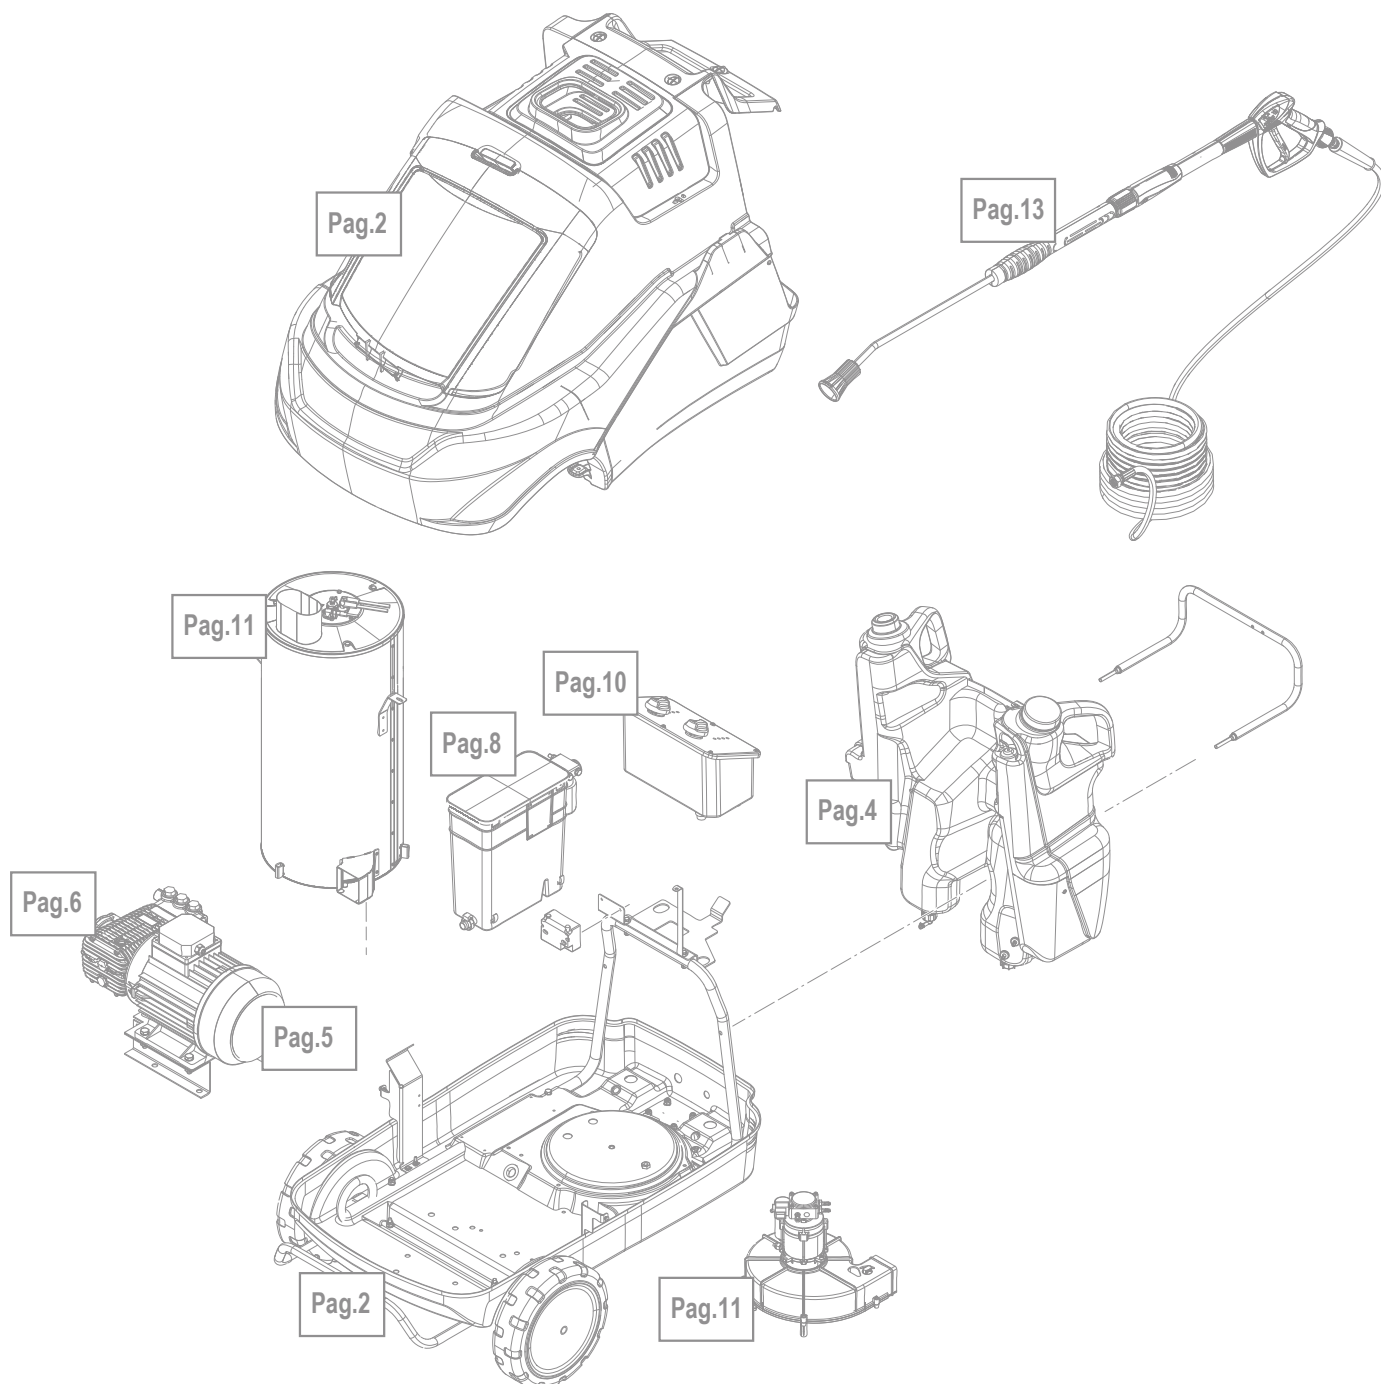

9051080100	KF EXTRA 9.16 TRF 400/50
9051080200	KF EXTRA 9.21 TRF 400/50
9051080300	KF EXTRA 10.22 TRF 400/50
9051080400	KF EXTRA 10.17 TRF 400/50

N°	Cod.	Descrizione	Description	Note	Qty	Model
1	0402 0342	Coperchio	Lid	Grigio / Grey	1	
2	2416 0309	Protezione Camino	Boiler Protection		1	
3	0477 0258	Carenatura Superiore	Upper Cover	11-15 litri/ liters Grigio/ Grey	1	9.16 - 10.17
3	0477 0259	Carenatura Superiore	Upper Cover	18-21 litri/ liters Grigio/ Grey	1	9.21 - 10.22
4	0402 0341	Tappo	Cap		1	
5	1407 0051	Vite Speciali Carenatura	Special Cover Screw		3	
6	0477 0265	Carenatura Principale	Main Cover	Azzurro / Cyan	1	
6	0477 0257	Carenatura Principale	Main Cover	Grigio / Grey	1	
6	0477 0472	Carenatura Principale	Main Cover	Rosso / Red	1	
7	3606 0022	Pomello Carenatura	Locking Cover Knob		2	
8	1407 0051	Vite Speciali Carenatura	Special Cover Screw		1	
9	0402 0343	Coperchio Filtro Acqua	Water Filter Lid		1	
10	0477 0256	Carenatura Inferiore	Lower Cover	Grigio / Grey	1	
11	3623 0038	Vite Speciale	Special Screw	M5x12	2	
12	3623 0031	Vite	Screw	M5x16	2	
13	0601 0316	Distanziale	Spacer	6,5x12x6	2	
14	2811 0030	Rosetta	Washer	6,4x12x1,6	2	
15	0604 0046	Dado	Nut	M5	2	
16	2811 0026	Rosetta	Washer	8,4x24x2	2	
17	0604 0158	Dado	Nut	M8	2	
18	2811 0026	Rosetta	Washer	8,4x24x2	2	
19	0604 0063	Dado	Nut	M8	2	
20	2819 0028	Rosetta	Washer	M8	2	
21	3607 0222	Vite	Screw	M8x50	2	
22	3002 0665	Staffa Supporto Carena	Cover Bracket		1	
23	3607 0100	Vite	Screw	M5x35	2	
24	2811 0030	Rosetta	Washer	6,4x12x1,6	2	
25	2811 0030	Rosetta	Washer	6,4x12x1,6	2	
26	0604 0046	Dado	Nut	M5	2	
27	0604 0046	Dado	Nut	M5	2	
28	2811 0030	Rosetta	Washer	6,4x12x1,6	2	
29	2811 0030	Rosetta	Washer	6,4x12x1,6	2	
30	3607 0150	Vite	Screw	M5x25	2	
31	2810 0083	Ruota	Wheel	Ø140	1	
32	2819 0028	Rondella	Washer	M8	4	
33	3607 0242	Vite Testa Esagonale	Hexagonal Screw	M8x16	4	
34	3002 0651	Staffa Rubinetto Detergente	Detergent Tap Bracket		1	
34	3002 1036	Staffa Rubinetto Detergente	Detergent Tap Bracket		1	10.22-10.17
35	2434 0044	Pressacavo	Holder		2	
36	2434 0021	Pressacavo	Holder		1	
37	2819 0028	Rondella	Washer	M8	4	
38	0604 0158	Dado	Nut	M8	4	
39	3609 0219	Vite	Screw	M8x40	2	
40	2819 0028	Rondella	Washer	M8	2	
41	0604 0158	Dado	Nut	M8	2	
42	0402 0350	Copriruota	Wheel Cover	Grigio / Grey	2	
43	0009 0179	Anello	Ring	Ø20	2	
44	2810 0082	Ruota	Wheel		2	
45	0017 0017	Assale Ruota	Wheel Axle	Ø20 L=776	1	
46	3605 0071	Vite speciale	Special Screw		2	
47	2819 0028	Rondella	Washer	M8	2	
48	0604 0158	Dado	Nut	M8	2	
49	1803 0101	Manubrio	Handlebar		1	
50	2807 0024	Rosetta Elastica	Spring Washer	Ø6,4x11x2	2	
51	0604 0102	Dado	Nut	M6	2	
52	3607 0157	Vite	Screw	M6x40	2	