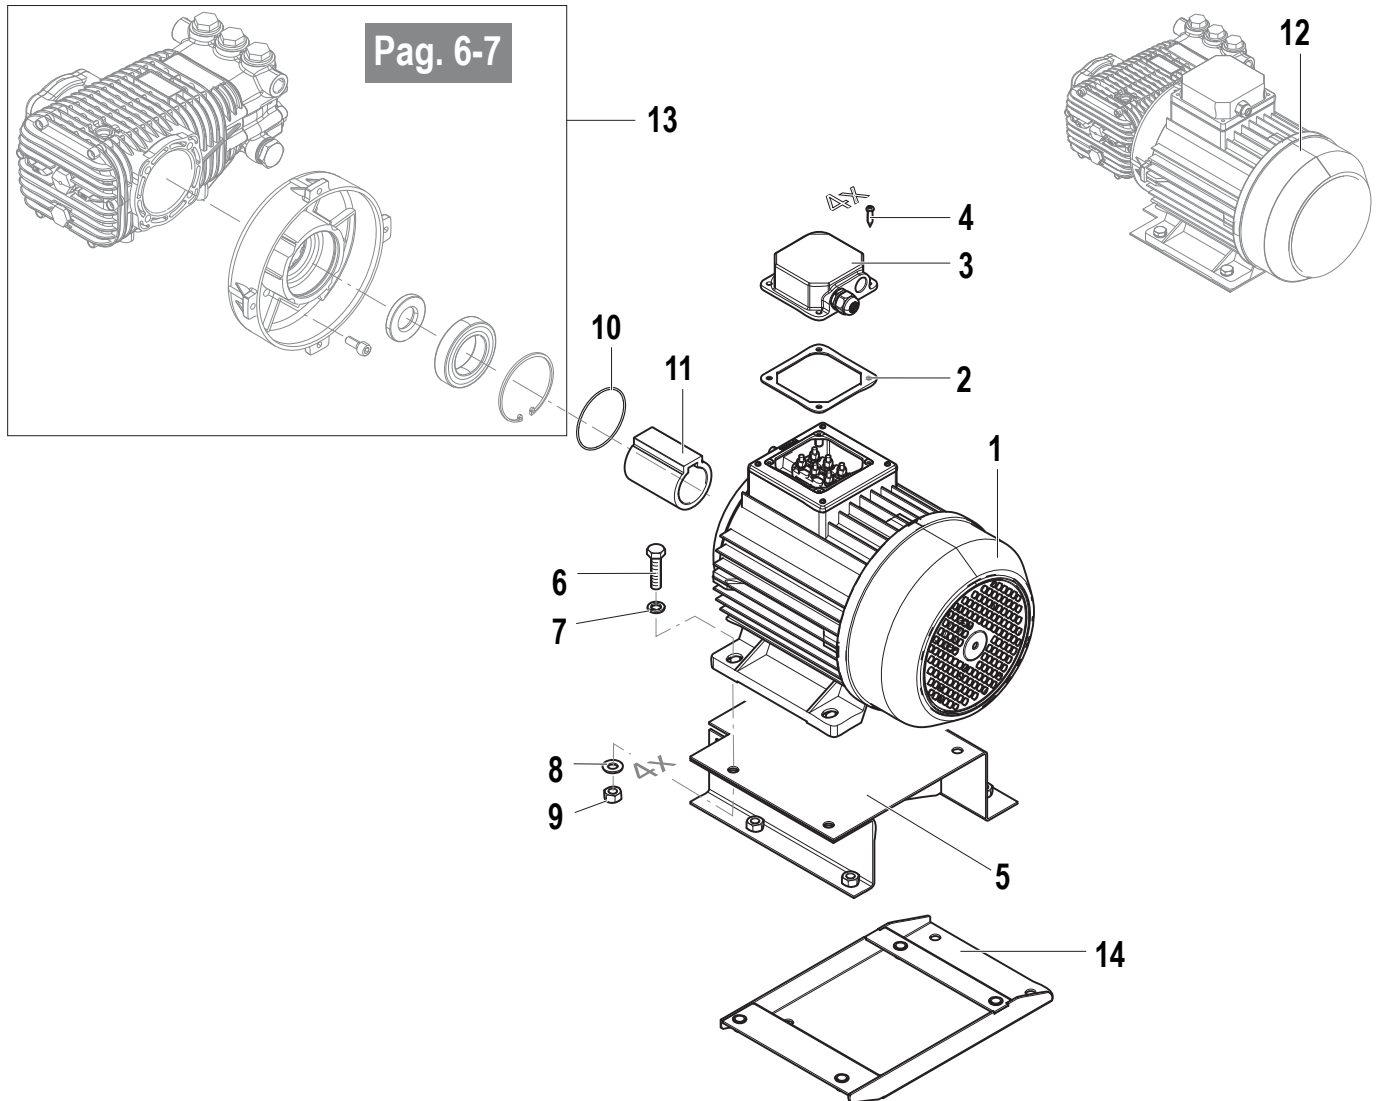

N°	Cod.	Descrizione	Description	Note	Qty	Model
1	1831 0642	Motore elettrico	Electric Motor	TRF 400/50 9CV	1	9.16 - 9.21
1	1831 0669	Motore elettrico	Electric Motor	TRF 400/50 10CV	1	10.22 - 10.17
2	1201 0190	Guarnizione	Gasket		1	
3	0402 0465	Coperchio Motore	Motor Cover		1	
4	3623 0030	Vite	Screw	M4x12	4	
5	3002 0633	Supporto	Support		1	9.16 - 9.21
6	3607 0227	Vite	Screw	M10x40	4	
7	2819 0001	Rosetta elastica	Elastic Washer	10,5x17,5x2,2	4	
8	2811 0002	Rosetta	Washer	10,5x20x2	4	
9	0604 0105	Dado	Nut	M10	4	
10	1210 0618	Guarnizione OR	O-Ring	Ø1,5x42 Viton	2	
11	0204 0074	Bussola Sinterizzata	Sinterized Bushing		1	
12	7301 0521	Motopompa KF 9.16	Motorpump		1	9.16

N°	Cod.	Descrizione	Description	Note	Qty	Model
	7301 0445	Motopompa KF 9.21	Motorpump		1	9.21
	7301 0546	Motopompa KF 10.22	Motorpump		1	10.22
	7301 0990	Motopompa KF 10.17	Motorpump		1	10.17
13	65170403	Pompa RW 4030S	Pump		1	9.16
	6517 0702	Pompa RW 5525S	Pump		1	9.21
	6517 0821	Pompa RW 5530S	Pump		1	10.22
	6517 1117	Pompa RW 4540S	Pump		1	10.17
14	3002 0693	Supporto	Support		1	10.22 - 10.17