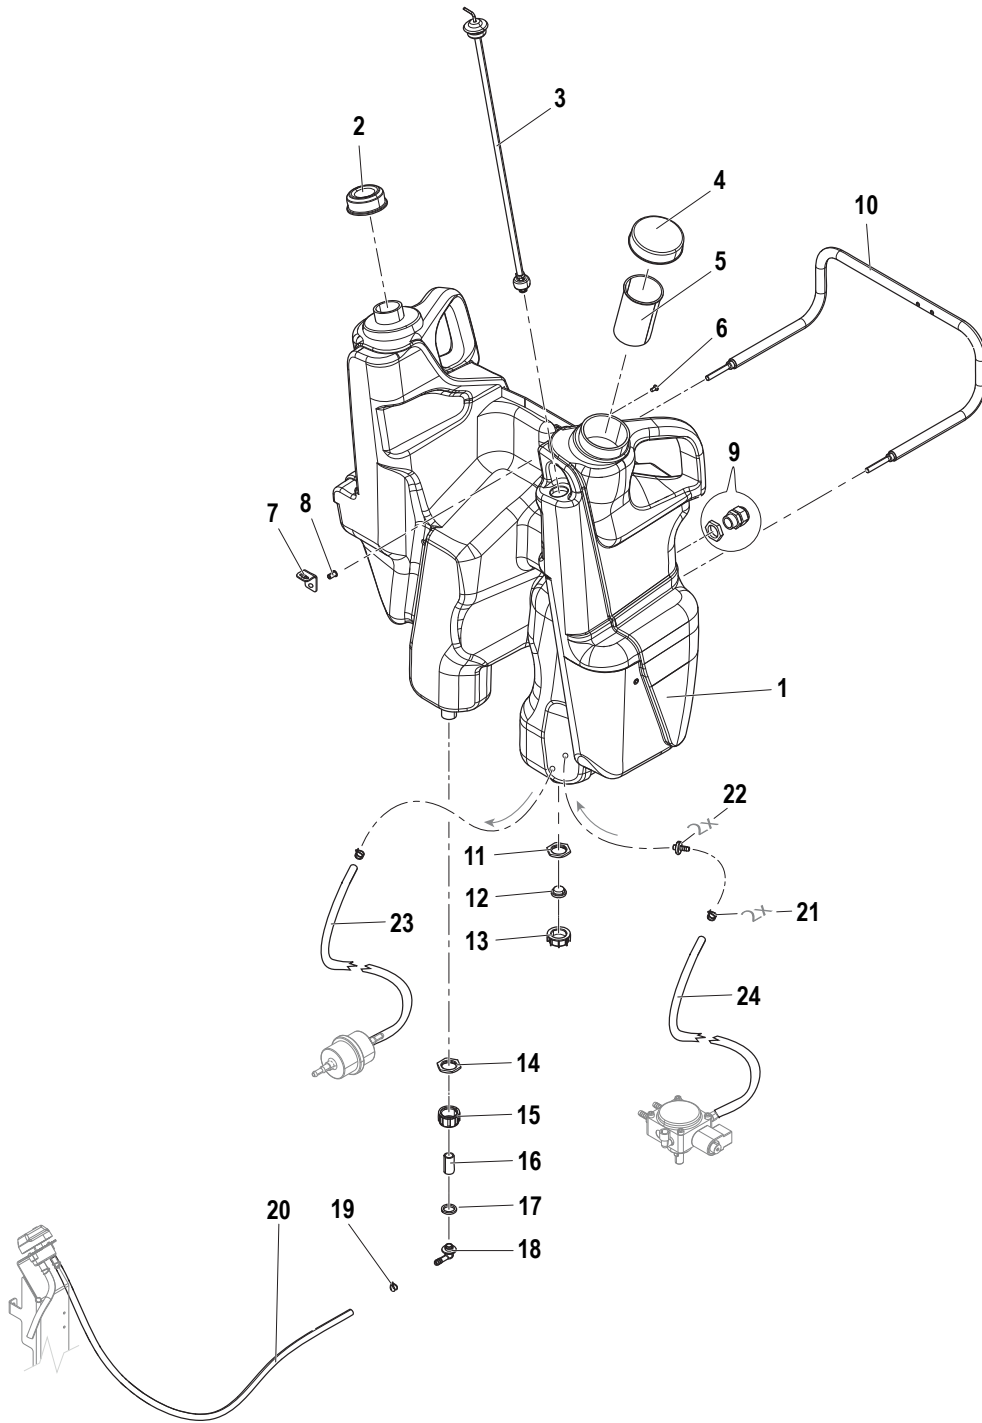

N°	Cod.	Descrizione	Description	Note	Qty	Model
53	2807 0024	Rosetta Elastica	Spring Washer	Ø6,4x11x2	2	
54	3002 0650	Staffa Quadro Elettrico	Electrical Panel Bracket		1	
55	3002 0677	Supporto	Support		1	
56	3002 0672	Staffa Trasformatore	Bracket		1	
57	1803 0130	Protezione Anteriore	Front Protection		1	