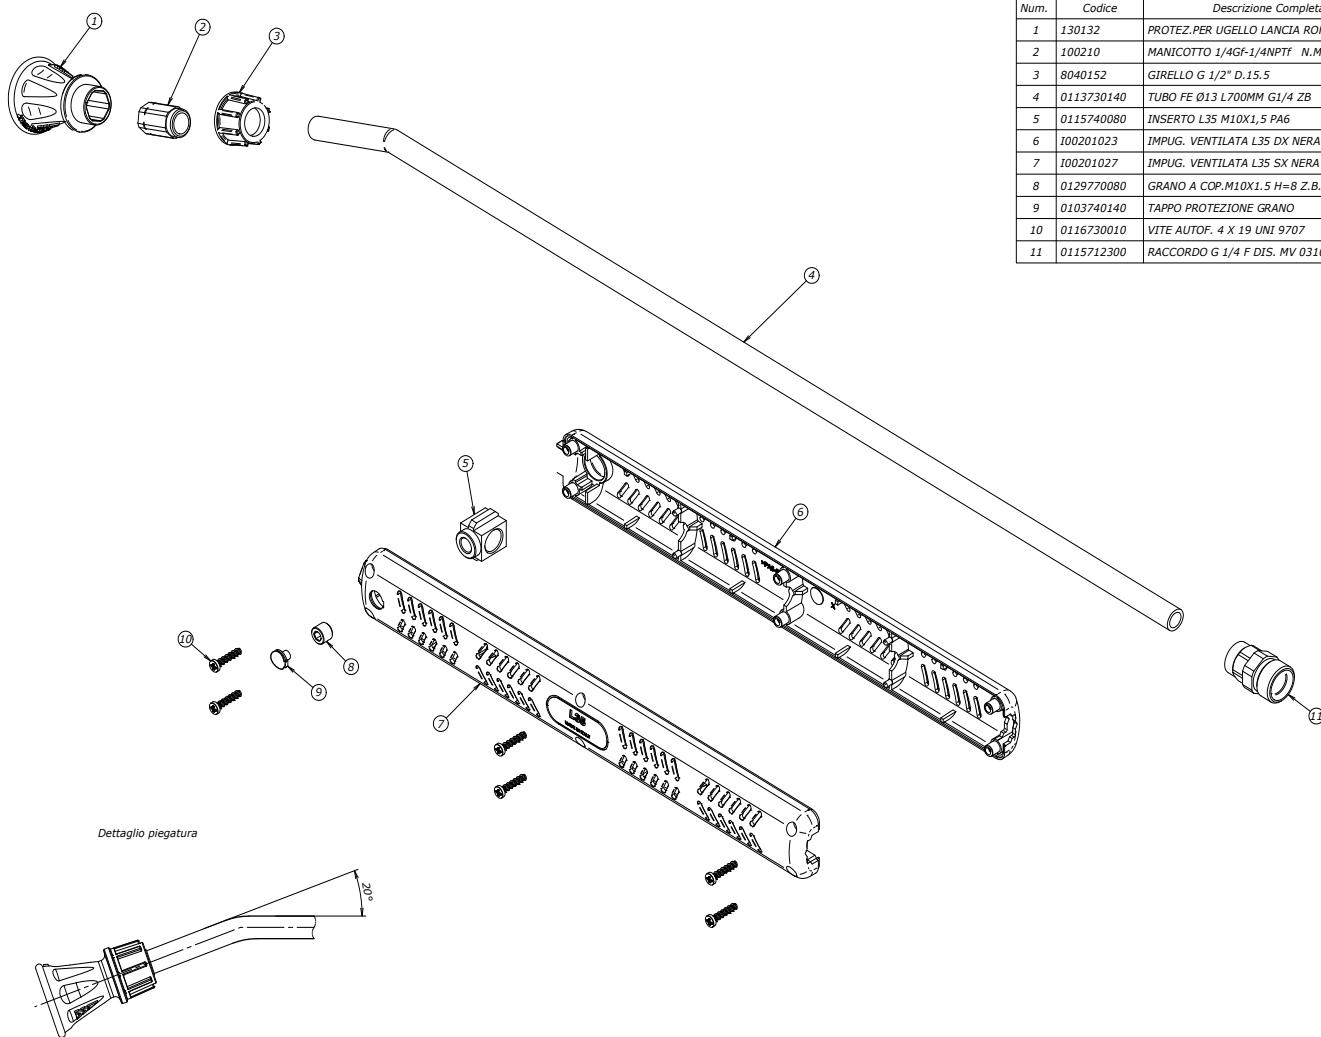

3301 087500A

K TU LAN ANG +PU L760 L35

Num.	Codice	Descrizione Completa	Quant.
1	130132	PROTEZ.PER UGELLO LANCIA ROHS	1
2	100210	MANICOTTO 1/4GF-1/4NPTF N.M.	1
3	8040152	GIRELLO G 1/2" D.15.5	1
4	0113730140	TUBO FE Ø13 L700MM G1/4 ZB	1
5	0115740080	INSERTO L35 M10X1,5 PA6	1
6	100201023	IMPUG. VENTILATA L35 DX NERA	1
7	100201027	IMPUG. VENTILATA L35 SX NERA NEUTRA	1
8	0129770080	GRANO A COP.M10X1.5 H=8 Z.B.UNIS929	1
9	0103740140	TAPPO PROTEZIONE GRANO	1
10	0116730010	VITE AUTOF. 4 X 19 UNI 9707	6
11	0115712300	RACCORDO G 1/4 F DIS. MV 0310 07	1