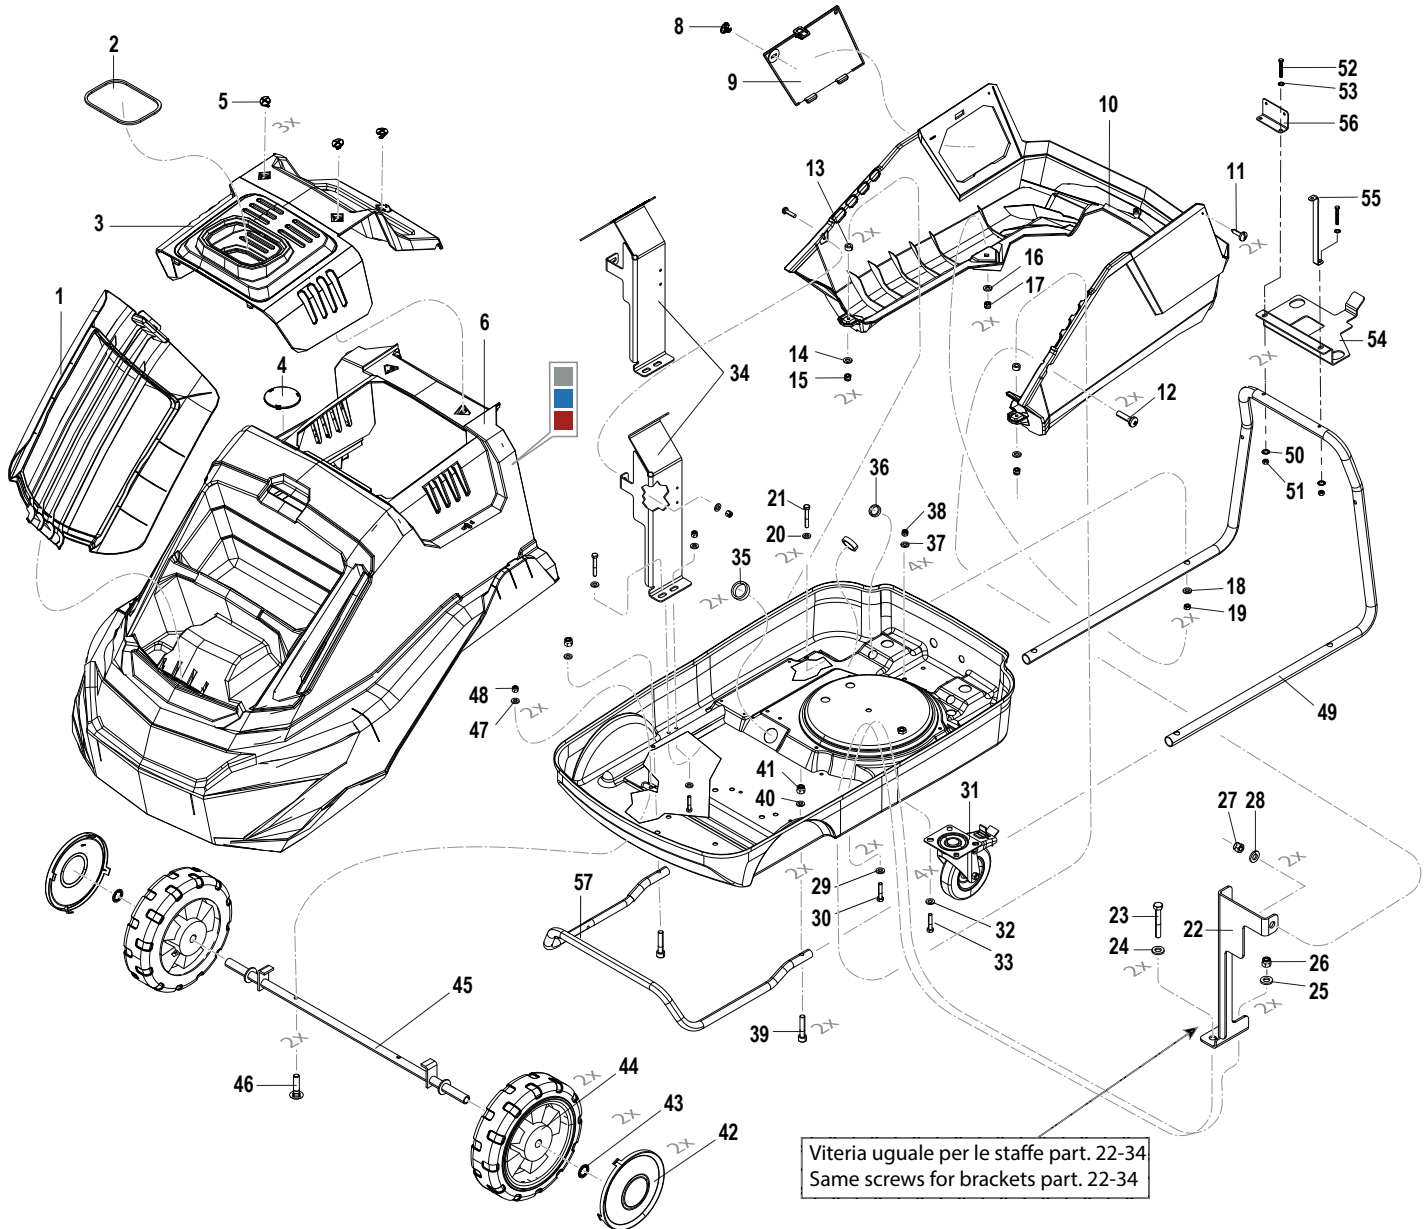

N°	Cod.	Descrizione	Description	Note	Qty	Model
1	0402 0342	Coperchio	Lid	Grigio / Grey	1	
2	2416 0309	Protezione Camino	Boiler Protection		1	
3	0477 0258	Carenatura Superiore	Upper Cover	11-15 litri/ liters Grigio/ Grey	1	9.16 - 10.17
3	0477 0259	Carenatura Superiore	Upper Cover	18-21 litri/ liters Grigio/ Grey	1	9.21 - 10.22
4	0402 0341	Tappo	Cap		1	
5	1407 0051	Vite Speciali Carenatura	Special Cover Screw		3	
6	0477 0265	Carenatura Principale	Main Cover	Azzurro / Cyan	1	
6	0477 0257	Carenatura Principale	Main Cover	Grigio / Grey	1	
6	0477 0472	Carenatura Principale	Main Cover	Rosso / Red	1	
7	3606 0022	Pomello Carenatura	Locking Cover Knob		2	
8	1407 0051	Vite Speciali Carenatura	Special Cover Screw		1	
9	0402 0343	Coperchio Filtro Acqua	Water Filter Lid		1	
10	0477 0256	Carenatura Inferiore	Lower Cover	Grigio / Grey	1	
11	3623 0038	Vite Speciale	Special Screw	M5x12	2	
12	3623 0031	Vite	Screw	M5x16	2	
13	0601 0316	Distanziale	Spacer	6,5x12x6	2	
14	2811 0030	Rosetta	Washer	6,4x12x1,6	2	
15	0604 0046	Dado	Nut	M5	2	
16	2811 0026	Rosetta	Washer	8,4x24x2	2	
17	0604 0158	Dado	Nut	M8	2	
18	2811 0026	Rosetta	Washer	8,4x24x2	2	
19	0604 0063	Dado	Nut	M8	2	
20	2819 0028	Rosetta	Washer	M8	2	
21	3607 0222	Vite	Screw	M8x50	2	
22	3002 0665	Staffa Supporto Carena	Cover Bracket		1	
23	3607 0100	Vite	Screw	M5x35	2	
24	2811 0030	Rosetta	Washer	6,4x12x1,6	2	
25	2811 0030	Rosetta	Washer	6,4x12x1,6	2	
26	0604 0046	Dado	Nut	M5	2	
27	0604 0046	Dado	Nut	M5	2	
28	2811 0030	Rosetta	Washer	6,4x12x1,6	2	
29	2811 0030	Rosetta	Washer	6,4x12x1,6	2	
30	3607 0150	Vite	Screw	M5x25	2	
31	2810 0083	Ruota	Wheel	Ø140	1	
32	2819 0028	Rondella	Washer	M8	4	
33	3607 0242	Vite Testa Esagonale	Hexagonal Screw	M8x16	4	
34	3002 0651	Staffa Rubinetto Detergente	Detergent Tap Bracket		1	
34	3002 1036	Staffa Rubinetto Detergente	Detergent Tap Bracket		1	10.22-10.17
35	2434 0044	Pressacavo	Holder		2	
36	2434 0021	Pressacavo	Holder		1	
37	2819 0028	Rondella	Washer	M8	4	
38	0604 0158	Dado	Nut	M8	4	
39	3609 0219	Vite	Screw	M8x40	2	
40	2819 0028	Rondella	Washer	M8	2	
41	0604 0158	Dado	Nut	M8	2	
42	0402 0350	Copriruota	Wheel Cover	Grigio / Grey	2	
43	0009 0179	Anello	Ring	Ø20	2	
44	2810 0082	Ruota	Wheel		2	
45	0017 0017	Assale Ruota	Wheel Axle	Ø20 L=776	1	
46	3605 0071	Vite speciale	Special Screw		2	
47	2819 0028	Rondella	Washer	M8	2	
48	0604 0158	Dado	Nut	M8	2	
49	1803 0101	Manubrio	Handlebar		1	
50	2807 0024	Rosetta Elastica	Spring Washer	Ø6,4x11x2	2	
51	0604 0102	Dado	Nut	M6	2	
52	3607 0157	Vite	Screw	M6x40	2	

N°	Cod.	Descrizione	Description	Note	Qty	Model
53	2807 0024	Rosetta Elastica	Spring Washer	Ø6,4x11x2	2	
54	3002 0650	Staffa Quadro Elettrico	Electrical Panel Bracket		1	
55	3002 0677	Supporto	Support		1	
56	3002 0672	Staffa Trasformatore	Bracket		1	
57	1803 0130	Protezione Anteriore	Front Protection		1