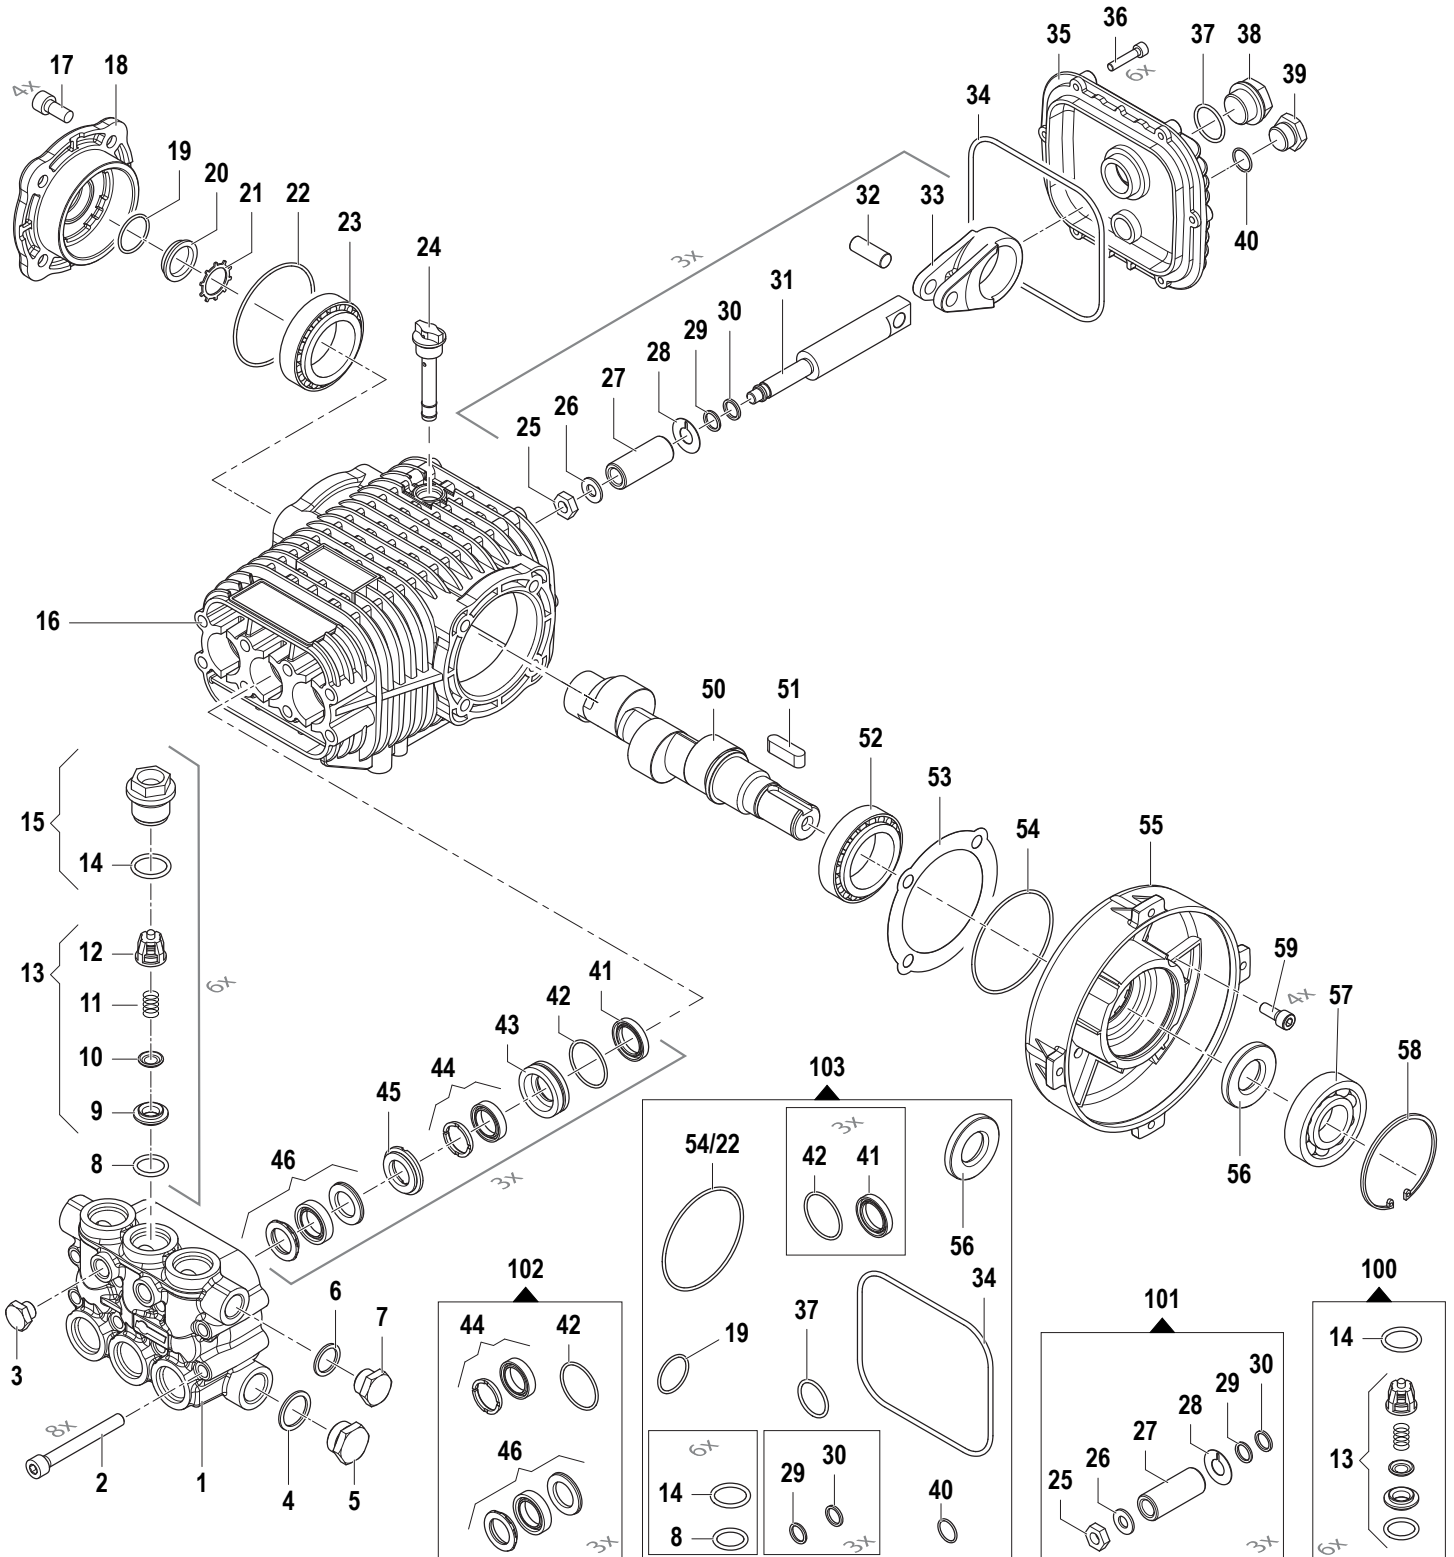

6517040300	RW 4030S SX IDRO KF
6517070200	RW 5525S SX IDRO KF
6517082100	RW 5530S SX IDRO MEC132
6517111730	RW 4540S SX IDRO KF 10.17

N°	Cod.	Descrizione	Description	Note	Qty	Model
1	3218 0373	Testata Pompa	Pump Manifold	Ø20	1	
1	3218 0393	Testata Pompa	Pump Manifold	Ø18	1	4540S
2	3609 0039	Vite	Screw	M8x70	8	
3	3200 0004	Tappo	Plug	G1/4"	1	
4	2811 0086	Rondella in Rame	Copper Washer	Ø21,2x27x1,5	1	
5	3202 0015	Tappo	Plug	G1/2"	1	
6	2811 0084	Rondella	Washer	Ø16,7x22x1,5	1	
7	3200 0007	Tappo	Plug	G3/8	1	
8	1210 0046	Guarnizione OR	O-Ring	Ø2,62x17,13	6	
9	3009 0087	Sede Valvola Aspirazione/Mandata	Suction/Delivery Valve Seat		6	
10	3604 0017	Valvola Aspiraz./Mand.	Suction/Delivery Valve		6	
11	1802 0177	Molla Valvola Aspirazione/Mandata	Suction/Delivery Valve Spring		6	
12	1205 0025	Gabbia Valvola Aspirazione/Mand.	Suction/Delivery Valve Cage	Basse portate Low Flow	6	4030S
12	1205 0043	Gabbia Valvola Aspirazione/Mandata	Suction/Delivery Valve Cage	Alte portate High Flow	6	5525S-5530S
13	1220 0073	Valvola Aspirazione/Mandata	Suction/Delivery Valve	Alte portate High Flow	6	4030S-4540S
13	1220 0078	Valvola Aspirazione/Mandata	Suction/Delivery Valve	Alte portate High Flow	6	5525S-5530S
14	1210 0048	Guarnizione OR	O-Ring	Ø2,62x20,24	6	
15	3202 0315	Kit Tappo Valvola Aspirazione/Mandata	Suction/Delivery Valve Plug Kit		6	
16	0403 0182	Carter Pompa	Pump Crankcase		1	
17	3609 0005	Vite	Screw	M8x20	4	
18	1009 0261	Flangia	Flange		1	
19	1210 0451	Guarnizione OR	O-Ring	Ø2x24	1	
20	3201 0026	Tappo Livello Olio	Oil Level Plug		1	
21	3019 0033	Seeger	Seeger	Ø28	1	
22	1210 0448	Guarnizione OR	O-Ring	Ø2x70	1	
23	0440 0031	Cuscinetto Rulli Conici	Roller Bearing	Ø30x62x21,25	1	4030S
23	0440 0048	Cuscinetto Rulli Conici	Roller Bearing	Ø30x62x21,25	1	
24	3200 0051	Tappo Olio	Oil Dipstick		1	
25	0600 0054	Dado Speciale	Special Bolt		3	
26	2811 0082	Rondella	Washer	Ø8,4x16x1,5	3	
27	0202 0024	Bussola Ceramica	Ceramic Bushing	Ø20	3	
27	0202 0022	Bussola Ceramica	Ceramic Bushing	Ø18	3	4540S
28	2812 0094	Rondella	Washer		3	
29	1210 0039	Guarnizione OR	O-Ring	Ø1,78x7,66	3	
30	0009 0170	Anello BK	Anti-Extr. Ring		3	
31	2409 0139	Pistone Guida	Piston		3	
32	3011 0016	Spinotto	Gudgeon Pin	Ø10x29	3	
33	0205 0044	Biella	Connecting Rod		3	
34	1210 0369	Guarnizione OR	O-Ring	Ø3,53x117,1	1	
35	0402 0307	Coperchio Carter	Cover		1	
36	3609 0030	Vite	Screw	M5x20	6	
37	1210 0048	Guarnizione OR	O-Ring	Ø2,62x20,24	1	
38	3201 0027	Tappo Livello Olio	Oil Level Plug	G1/2"	1	
39	3200 0007	Tappo	Plug	G3/8"	1	
40	1210 0441	Guarnizione OR	O-Ring	Ø2x14	1	
41	0019 0206	Anello Tenuta Olio	Oil Seal	Ø20x28x5	3	
42	1210 0156	Guarnizione OR	O-Ring	Ø1,78x31,47	3	
43	0009 0353	Anello Portaguarnizione	Packing Retainer	Ø20	3	
43	0009 0359	Anello Portaguarnizione	Packing Retainer	Ø18	3	4540S
44	1241 0253	Guarnizione Tenuta	Packing	Ø20	3	
44	1241 0074	Guarnizione Tenuta	Packing	Ø18	3	4540S
45	0009 0352	Anello Portaguarnizione	Packing Retainer	Ø20	3	
45	0009 0913	Anello Portaguarnizione	Packing Retainer	Ø18	3	4540S
46	1241 0079	Guarnizione Tenuta	Packing	Ø20	3	
46	1241 0073	Guarnizione Tenuta	Packing	Ø18	3	4540S
50	0001 0631	Albero Maschio	Solid Crankshaft	Ø24	1	4030S
50	0001 0571	Albero Maschio	Solid Crankshaft	Ø24	1	5525S-4540S
50	0001 0653	Albero Maschio	Solid Crankshaft	Ø24	1	5530S
51	1602 0013	Linguetta	Key	8x7x30	1	4030S
51	1602 0055	Linguetta	Key	8x7x35	1	5530S
52	0440 0031	Cuscinetto Rulli Conici	Roller Bearing	Ø30x62x21,25	1	
52	0440 0048	Cuscinetto Rulli Conici	Roller Bearing	Ø30x62x21,25	1	5525S
53	0601 0334	Distanziale	Spacer	sp. 0,05	1	
53	0601 0335	Distanziale	Spacer	sp. 0,1	1	
53	0601 0336	Distanziale	Spacer	sp. 0,19	1	
53	0601 0337	Distanziale	Spacer	sp. 0,25	1	
54	1210 0448	Guarnizione OR	O-Ring	Ø2x70	1	
55	1009 0255	Flangia Pompa/Motore	Pump/Motor Flange		1	4030S
55	1009 0266	Flangia Pompa/Motore	Pump/Motor Flange		1	5530S-4540S
56	0019 0007	Anello Tenuta Olio	Oil Seal	Ø25x52x7	1	
57	0438 0106	Cuscinetto Sfere	Ball Bearing	Ø45x75x16	1	4030S
57	0438 0113	Cuscinetto Sfere	Ball Bearing	Ø45x75x16	1	4540S