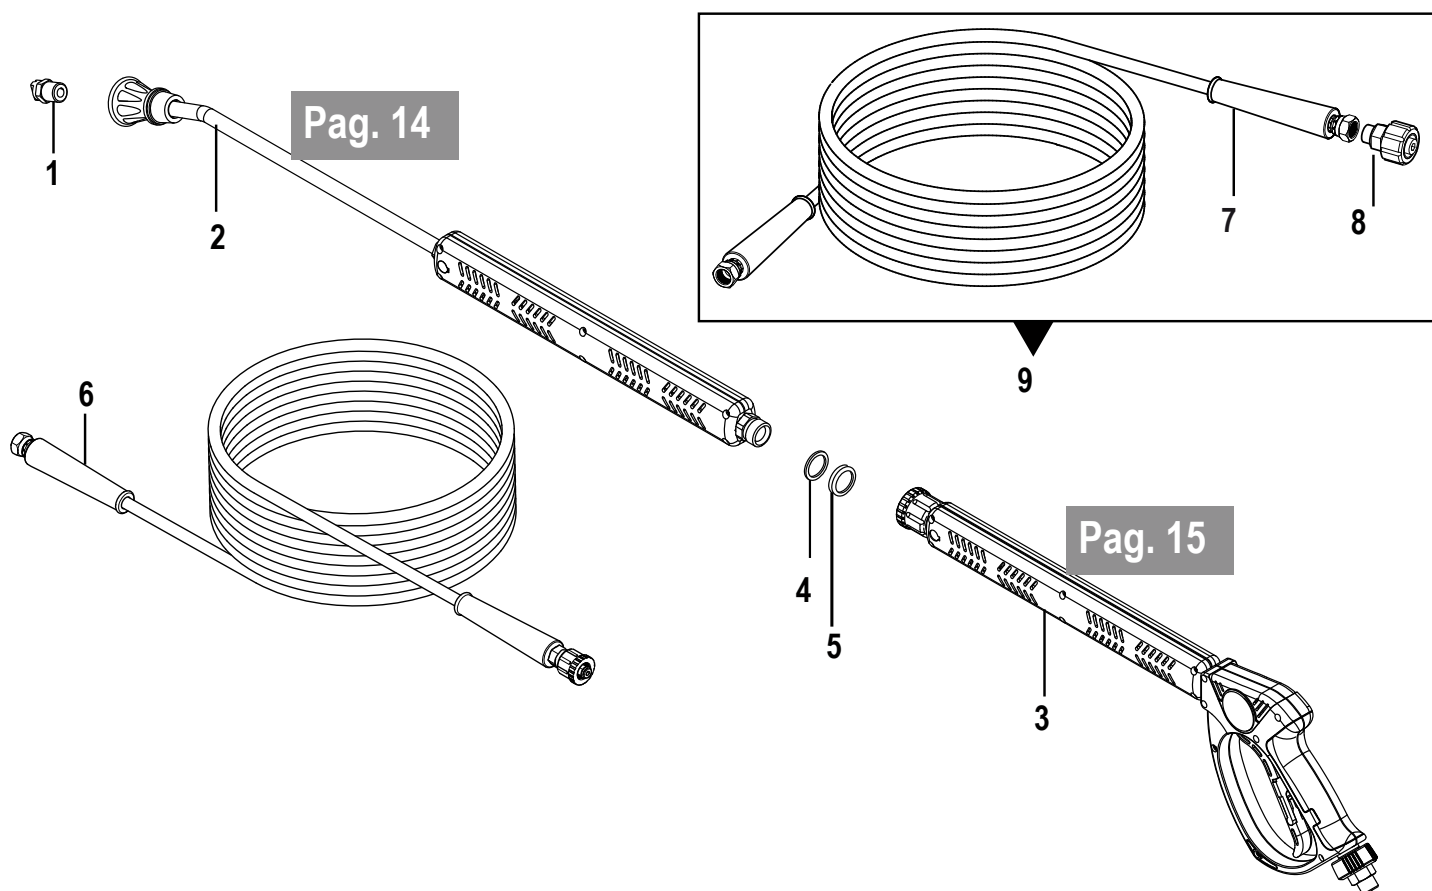

N°	Cod.	Descrizione	Description	Note	Q.ty	Model
1	3400 0705	Ugello Acqua	Water Nozzle	UG 25050 D1,35 AT 1/4" Meg (Blister COMET)	1	9.16
1	3400 0711	Ugello Acqua	Water Nozzle	UG 25070 D1,60 AT 1/4" Meg (Blister COMET)	1	9.21
1	3400 0710	Ugello Acqua	Water Nozzle	UG 25065 D1,52 AT 1/4" Meg (Blister COMET)	1	10.22
1	3400 0703	Ugello Acqua	Water Nozzle	UG 25045 D1,27 AT 1/4" Meg (Blister COMET)	1	10.17
2	3301 0875	Kit Tubo Lancia	Lance Kit	L=700mm (Blister COMET)	1	
3	2410 0261	Pistola	Spray gun	n°2 O-rings (Blister COMET)	1	

N°	Cod.	Descrizione	Description	Note	Q.ty	Model
4	0009 0931	Anello BK	BK ring		1	
5	1210 0789	Guarnizione OR Viton®	Viton® O-Ring	Ø2,62x9,19 VT	1	
6	3208 1454	Tubo Alta Pressione	H.P. Hose	R2 5/16" L=10m G3/5-M22 D14	1	9.16-10.17
7	3208 0919	Tubo Alta Pressione	H.P. Hose	R2 3/8" L=10m F/F	1	9.21-10.22
8	1407 0027	Raccordo	Coupling	M22x1,5F- G3/8M	1	9.21-10.22
9	3301 0658	Kit Tubo Alta Pressione	H.P. Hose Kit		1	9.21-10.23