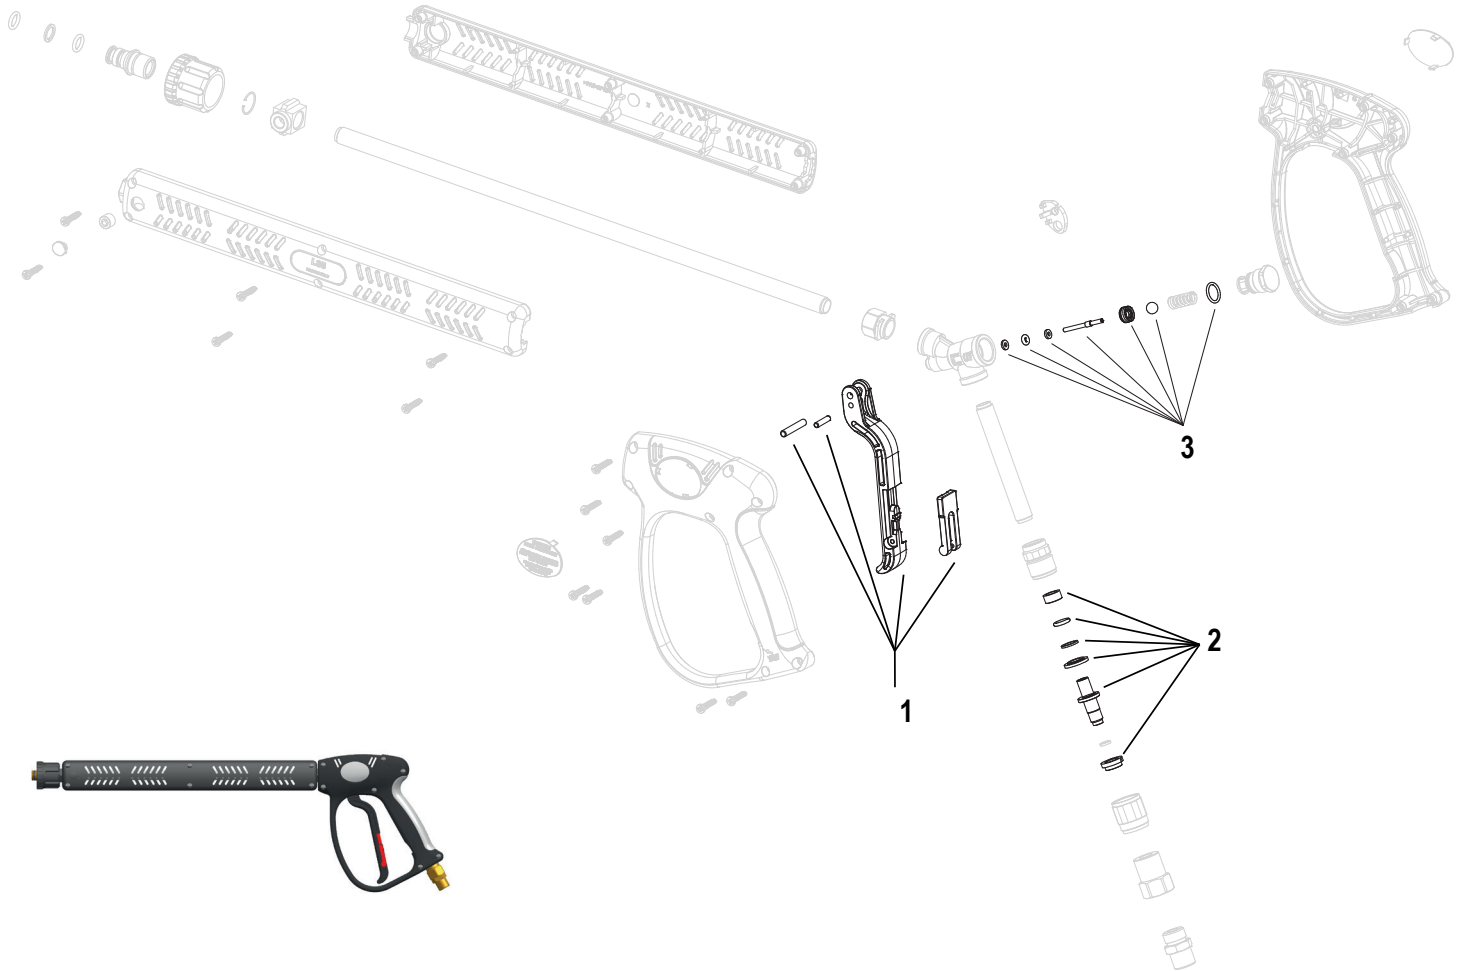

Pistola / Gun

2410 0261

Kit Ricambi

Spare Parts Kit

2410 0261 K PIST GH401 SWTOP G3/8" M

N°	Cod.	Descrizione	Description	Note	Qty	Model
1	5021 0041	Kit Ricambi Pistola	Seat Spare Parts Kit		1	
2	5021 0042	Kit Ricambi Pistola	Lever Spare Parts Kit		1	
3	2830 0166	Kit Ricambi Pistola	Lever Spare Parts Kit		1	