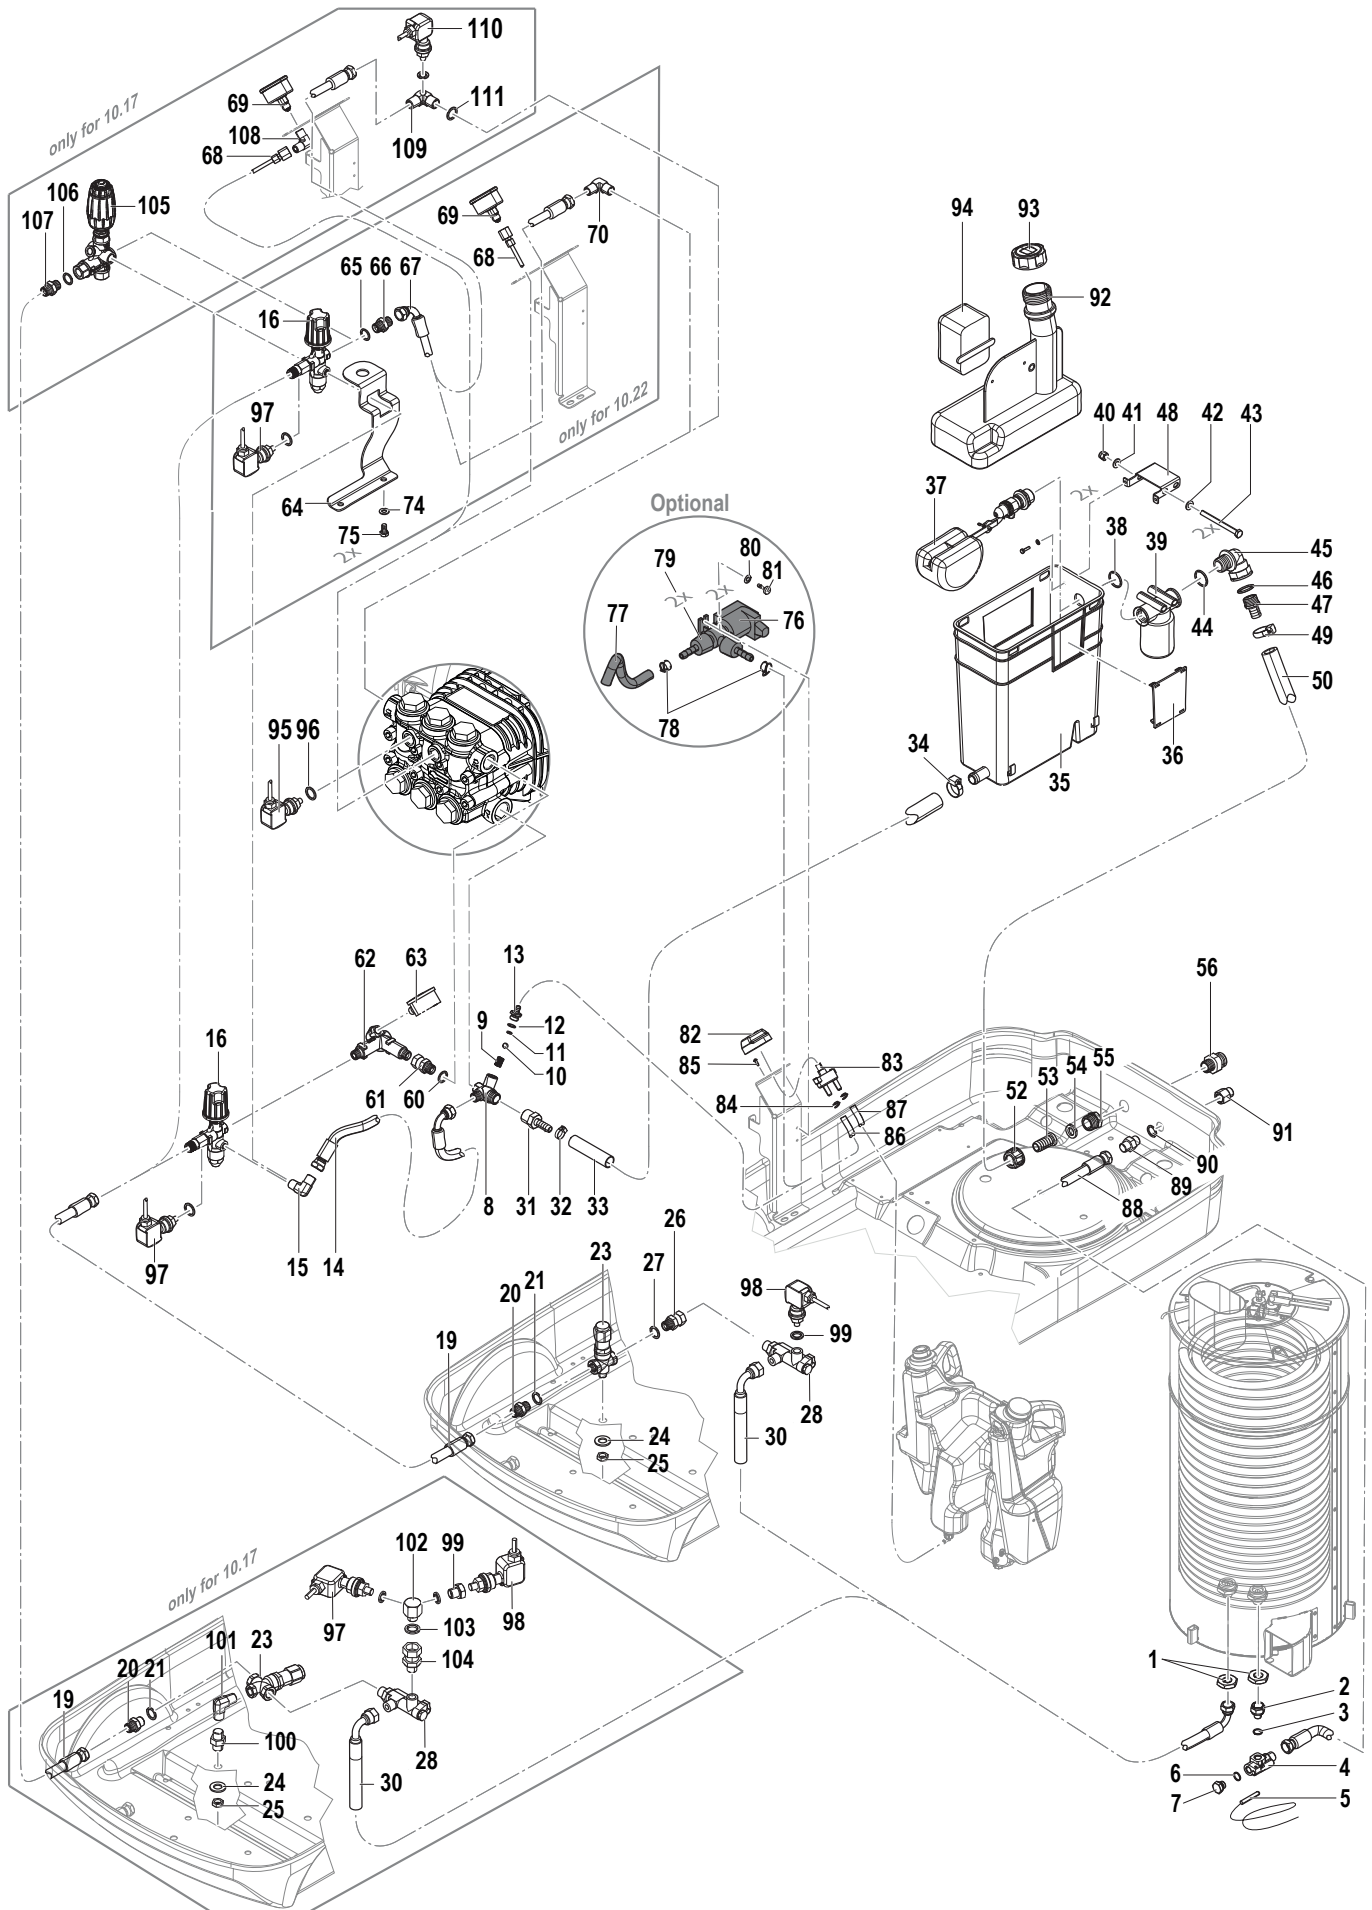

N°	Cod.	Descrizione	Description	Note	Qty	Model
1	1227 0035	Ghiera fissaggio serpentina	Coil Locking Nut	G3/8"x8	2	
2	0011 0006	Riduzione	Reduction	M/F G1/4"-G3/8"	1	
3	1209 0097	Guarnizione	Gasket	1/4"	1	
4	0424 0377	Corpo porta termostato	Thermostat Body	Brass	1	
5	3228 0023	Termostato	Thermostat		1	
6	1209 0097	Guarnizione	Gasket	1/4"	1	
7	3200 0102	Tappo	Cap	G1/4"	1	
8	0424 0466	Raccordo	Fitting		1	
9	1802 0228	Molla	Spring		1	
10	3003 0043	Sfera	Sphere		1	
11	1210 0072	O-Ring	O-Ring	2,0x6 Viton	1	
12	1210 0170	O-Ring	O-Ring	1,78x10,82	1	
13	2800 0515	Raccordo Detergente	Detergent Fitting		1	
14	3208 1139	Tubo	Pipe	G3/8" F/F + OGV L=700	1	
15	1211 0026	Gomito	Elbow	3/8" M/M + OGV	1	
16	1215 0417	Valvola Regolazione	Regulation Valve	VB 10	1	
17	1209 0091	Guarnizione	Gasket	3/8" Rame/ Copper	1	
18	2000 0041	Nipplo	Nipple	G3/8" + OGV	1	
19	3208 1140	Tubo	Pipe	F/F G3/8" + OGV L=530	1	
19	3208 1124	Tubo	Pipe	G3/8" L=580		9.21-10.22
20	2000 0041	Nipplo	Nipple	G3/8" + OGV	1	
21	1209 0091	Guarnizione	Gasket	3/8" Rame/ Copper	1	
23	1215 0275	Valvola di Sicurezza	Safety Valve	G3/8" - G1/4"	1	
23	1219 2053	Valvola di Sicurezza	Safety Valve	G3/8"	2	10.17
24	2811 0010	Rosetta	Washer	15x28	1	
25	0600 0005	Dado Speciale	Special Nut	G1/4"	1	
26	0011 0003	Raccordo	Fitting	G3/8" M/F	1	
27	1209 0091	Guarnizione	Gasket	3/8" Rame/ Copper	1	
28	2421 0017	Flussostato	Flow Switch	FS26 3/8M-3/8M (3,0 L/MIN)	1	
30	3208 0856	Tubo	Pipe	F/F G3/8" L=290	1	
30	3208 1109	Tubo	Pipe	G3/8" L=272		9.21-10.22
31	28000120	Raccordo p.g. Aspir.	Straight Hose Tail	G1/2" D.16x20	1	
32	1003 0018	Fascetta	Hose Clamp	D.20/32	1	
33	3208 1337	Tubo Gomma	Pipe	D.19x26 L=300	1	
33	3208 0922	Tubo Gomma	Pipe	G3/8" L=300		9.21-10.22
34	1003 0018	Fascetta	Hose Clamp	D.20/32	1	
35	0461 0569	Cisterna Acqua	Water Tank		1	
36	0402 0349	Coperchio Laterale	Side Cover		1	
37	1237 0010	Galleggiante	Float		1	
38	1210 0029	O-Ring	O-Ring	2,62x25,07	1	
39	1002 0237	Filtro Acqua	Water Filter	G3/4" F	1	
40	0604 0158	Dado	Nut	M8	2	
41	2811 0016	Rosetta	Washer	8,4x17x1,6	2	
42	2811 0016	Rosetta	Washer	8,4x17x1,6	2	
43	3607 0224	Vite	Screw	M8x90	2	
44	1210 0029	O-Ring	O-Ring	2,62x25,07	1	
45	1211 0035	Gomito	Elbow	M-F G3/4"	1	
46	1210 0029	O-Ring	O-Ring	2,62x25,07	1	
47	2800 0035	Raccordo p.g. Aspir.	Straight Hose Tail	Ø19	1	
48	3002 0896	Staffa	Bracket		1	
49	1003 0018	Fascetta	Hose Clamp	D.20/32	1	
50	3208 1234	Tubo gomma	Rubber Pipe	D.19x29 L=250	1	
51	1003 0018	Fascetta	Hose Clamp	D.20/32	1	
52	1223 0052	Galletto	Wing Nut	G3/4"	1	
53	2800 0098	Raccordo p.g. Aspir.	Straight Hose Tail	Ø19	1	
54	1209 0111	Guarnizione	Gasket	Ø14,5x24,5x3,5	1	
55	2825 0051	Riduzione M/F	M/F Reduction	G3/4"-G1/2"	1	
56	2000 0056	Nipplo	Nipple	G3/4"-G1/2"	1	
60	1209 0091	Guarnizione	Gasket	3/8" Rame/ Copper	1	
61	0011 0003	Raccordo	Fitting	G3/8" M/F	1	
62	0424 0447	Raccordo	Fitting	M-M G3/8" + G1/4"	1