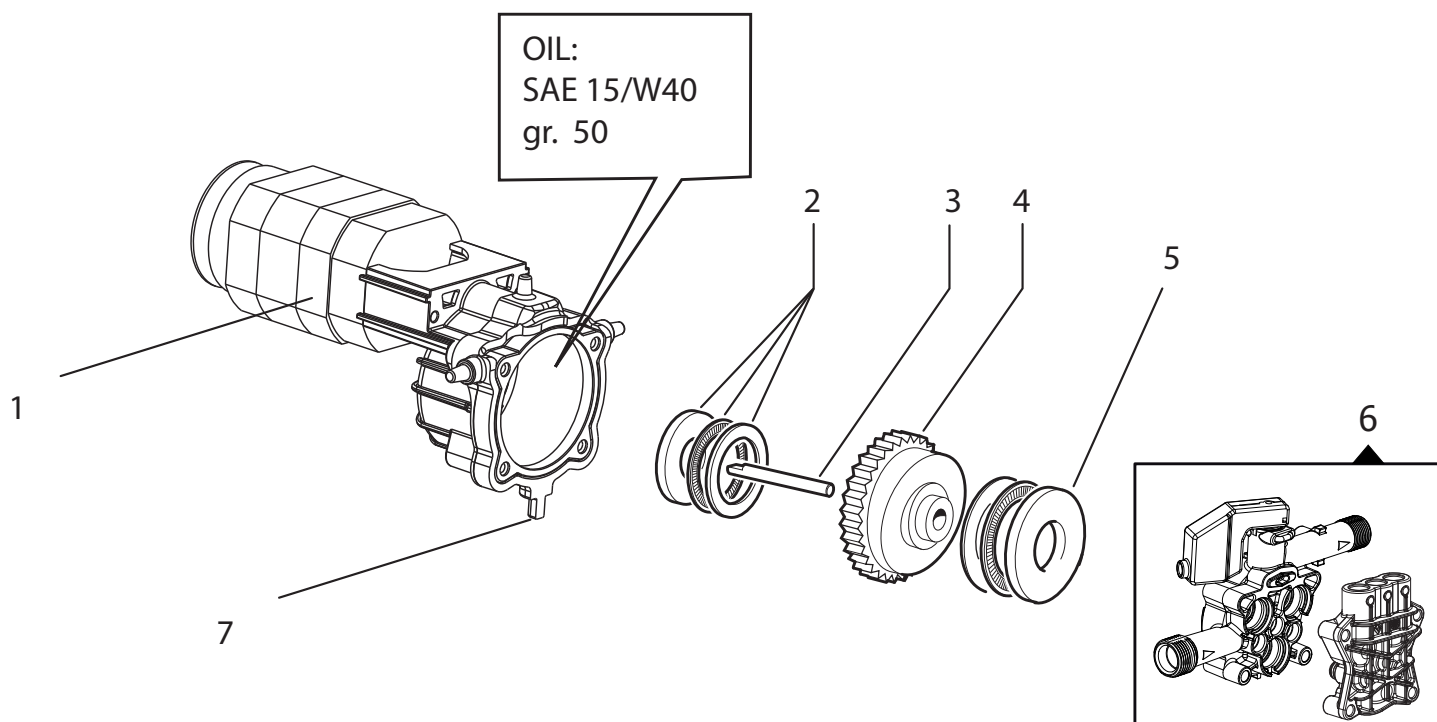

KRM 1100

CLASSIC - EXTRA

Completivo Macchina

Frame and Chassy (Assembly)

N°	Cod.	Descrizione	Description	Note	Qty	Model
1	0479 0162	Kit Carenatura Frontale	Main Cover Kit	Grigio / Grey	1	
	0479 0163	Kit Carenatura Frontale	Main Cover Kit	Azzurro / Cyan	1	
2	0402 0545	Coperchio Scatola Elettrica	Electrical Box Cover		1	
3	0456 0482	Cavo Elettrico	Electrical Cable		1	
4	0466 0077	Convogliatore Motore	Motor Conveyor		1	
5	1411 0056	Impugnatura	Handle		1	Classic
	1411 0057	Impugnatura	Handle		1	Extra
6	1410 0153	Interruttore	Switch		1	
7	3002 0899	Supporto Cavo Elettrico	Electrical Cable Support		1	
8	2810 0125	Ruota	Wheel		2	

N°	Cod.	Descrizione	Description	Note	Q.ty	Model
1	1831 0691	Kit Motore Elettrico	Electrical Motor Kit		1	
2	0436 0036	Cuscinetto Assiale	Thrust Ring Kit		1	
3	2408 0076	Albero Corona	Gear Shaft	10x70	1	
4	0001 0723	Albero con Corona	Wobble Plate with Gear		1	

N°	Cod.	Descrizione	Description	Note	Q.ty	Model
7	5027 0058	Kit Valvola Non Ritorno + Eiettore	Check Valve Kit + Injector		1	Extra
8	5027 0059	Anello Tenuta Olio	Oil Seal		1	Extra
10	5027 0052	Kit Testata Completo	Complete Pump Manifold Kit		1	
11	1220 0221	Kit Valvole Asp./Mand.	Suct./Del. Valve Assy Kit		1	
12	5019 0298	Kit Guarnizioni Tenuta Acqua	Water Packing Kit		1	
13	3218 0130	Testata Pompa	Pump Manifold		1	
15	5027 0060	Kit Distanziali Guarniz. Tenuta Acqua	Spacer for Water Packing Kit		1	Extra