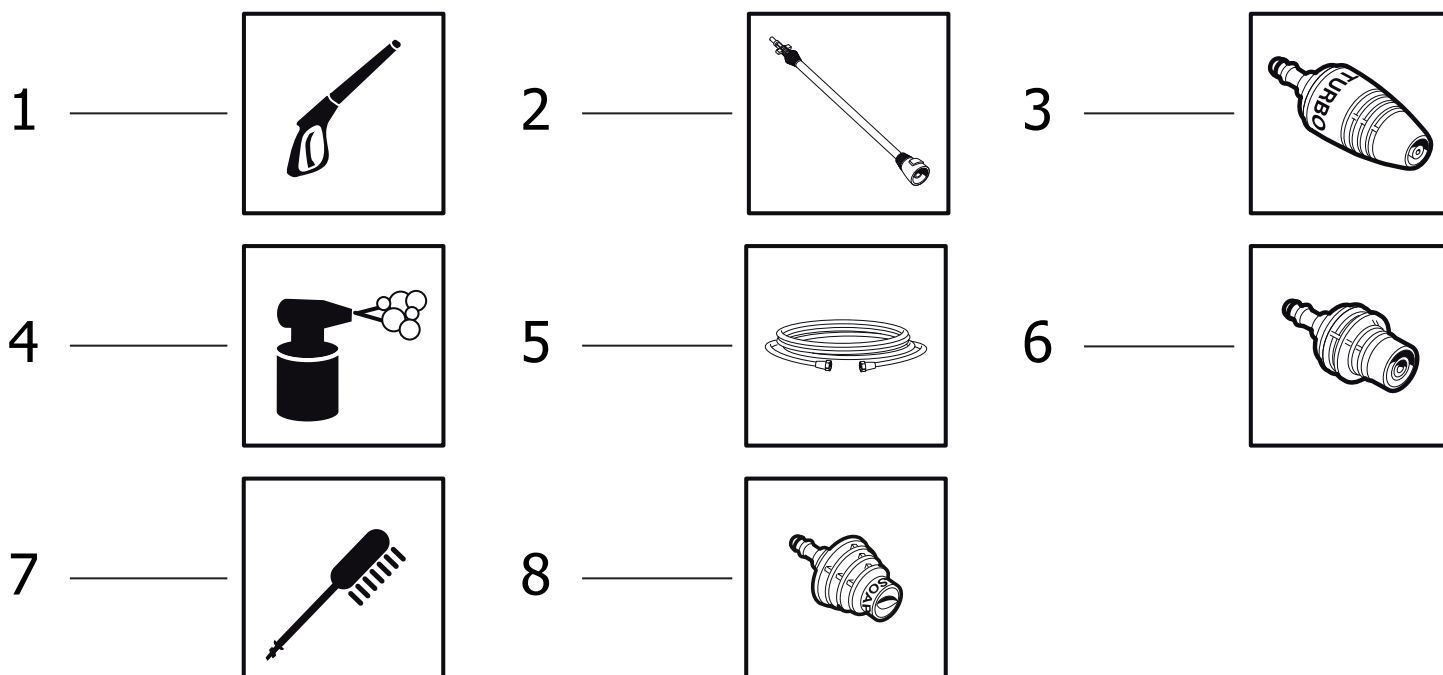

N°	Cod.	Descrizione	Description	Note	Q.ty	Model
1	2410 0239	Pistola	Spra gun		1	
2	3301 1501	Kit Lancia porta Testina	Lance with Nozzle Head holder		1	
3	3217 0340	Testina Ugello Rotante	Rotating Nozzle	Ø1,025	1	
4	3301 1510	Lancia Schiumogena	Foam Lance Kit		1	
5	3208 1343	Tubo Gomma Mandata	H.P. Rubber Hose	1/4" L=6 m	1	Classic
	3208 1345	Tubo Gomma Mandata	H.P. Rubber Hose	1/4" L=8 m	1	Extra

N°	Cod.	Descrizione	Description	Note	Q.ty	Model
6	3217 0336	Testina Getto Regolabile	Adjustable Nozzle	Ø0,95	1	
7	1413 0057	Idrospazzola fissa	Fixed Brush		1	Extra
8	3410 0390	Testina Ugello Schiumogeno	Foam nozzle Head		1	Extra