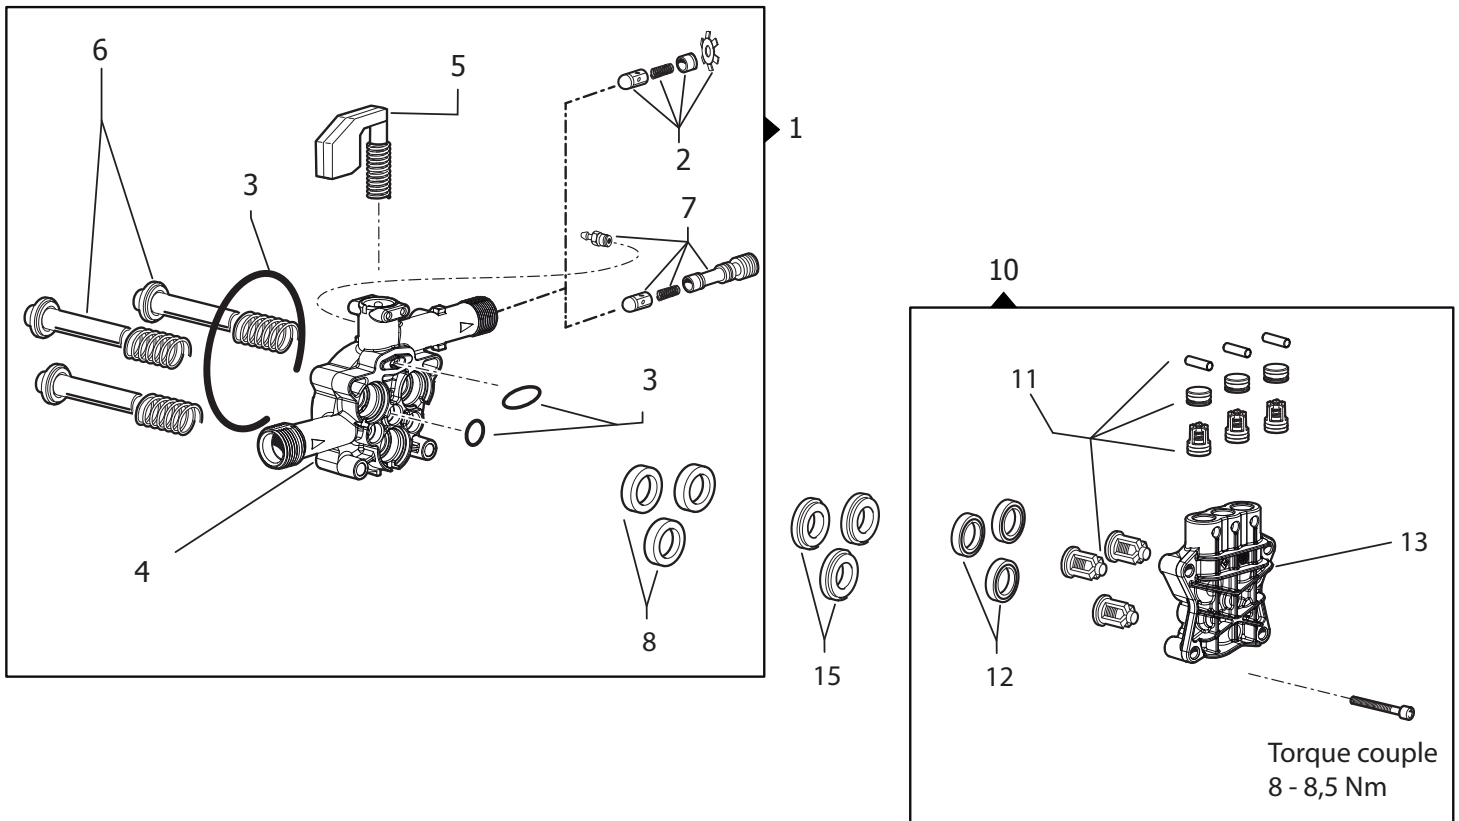

N°	Cod.	Descrizione	Description	Note	Q.ty	Model
1	5027 0051	Kit Porta Pistoni Completo	Complete Pump Crankcase Kit		1	Classic
	5027 0057	Kit Porta Pistoni Completo	Complete Pump Crankcase Kit		1	Extra
2	5027 0053	Kit Valvola Non Ritorno	Check Valve Kit		1	Classic
3	5027 0054	Kit Guarnizioni OR	Crankcase O-Ring Kit		1	
4	2432 0044	Porta Pistoni	Pump Crankcase		1	Classic
	2432 0045	Porta Pistoni	Pump Crankcase		1	Extra
5	3103 0049	Kit Total Stop	Total Stop Kit		1	
6	5027 0055	Kit Pistoni	Pistons Kit		1	

N°	Cod.	Descrizione	Description	Note	Q.ty	Model
7	5027 0058	Kit Valvola Non Ritorno + Eiettore	Check Valve Kit + Injector		1	Extra
8	5027 0059	Anello Tenuta Olio	Oil Seal		1	Extra
10	5027 0052	Kit Testata Completo	Complete Pump Manifold Kit		1	
11	1220 0221	Kit Valvole Asp./Mand.	Suct./Del. Valve Assy Kit		1	
12	5019 0298	Kit Guarnizioni Tenuta Acqua	Water Packing Kit		1	
13	3218 0130	Testata Pompa	Pump Manifold		1	
15	5027 0060	Kit Distanziali Guarniz. Tenuta Acqua	Spacer for Water Packing Kit		1	Extra