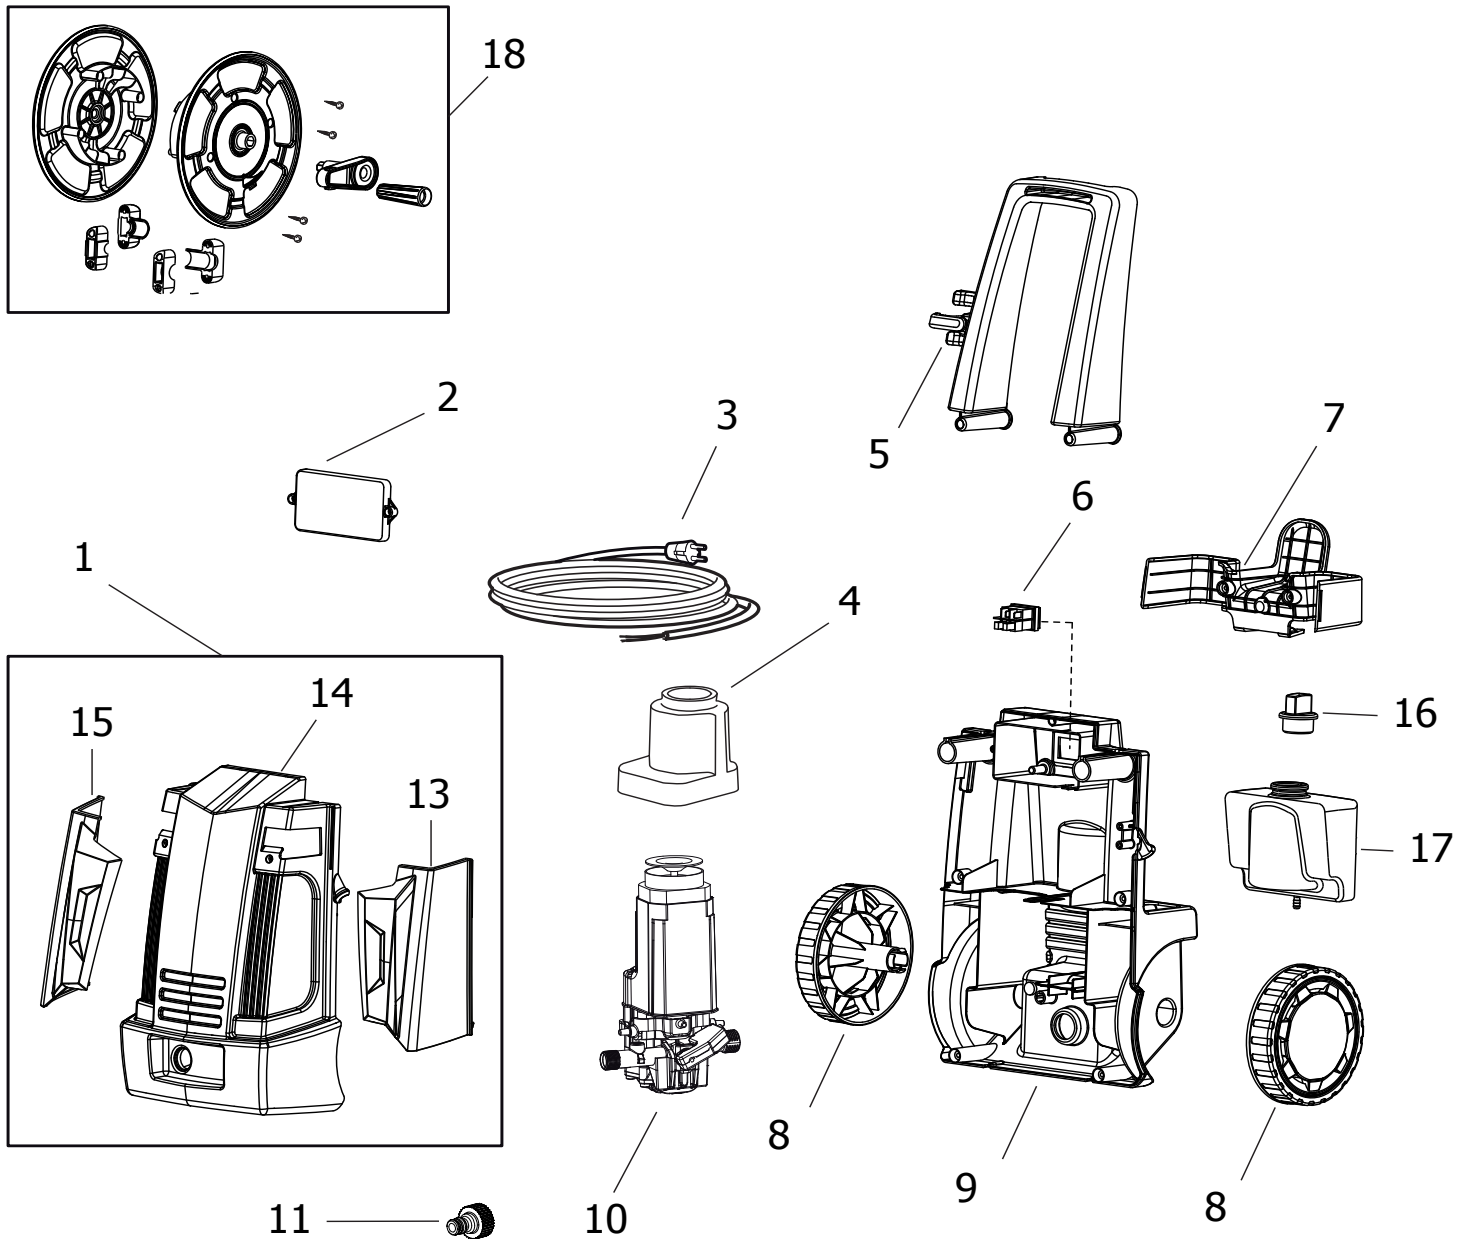

KRM 1100

CLASSIC - EXTRA

Completivo Macchina

Frame and Chassy (Assembly)

N°	Cod.	Descrizione	Description	Note	Qty	Model
1	0479 0162	Kit Carenatura Frontale	Main Cover Kit	Grigio / Grey	1	
	0479 0163	Kit Carenatura Frontale	Main Cover Kit	Azzurro / Cyan	1	
2	0402 0545	Coperchio Scatola Elettrica	Electrical Box Cover		1	
3	0456 0482	Cavo Elettrico	Electrical Cable		1	
4	0466 0077	Convogliatore Motore	Motor Conveyor		1	
5	1411 0056	Impugnatura	Handle		1	Classic
	1411 0057	Impugnatura	Handle		1	Extra
6	1410 0153	Interruttore	Switch		1	
7	3002 0899	Supporto Cavo Elettrico	Electrical Cable Support		1	
8	2810 0125	Ruota	Wheel		2	

N°	Cod.	Descrizione	Description	Note	Q.ty	Model
1	1831 0691	Kit Motore Elettrico	Electrical Motor Kit		1	
2	0436 0036	Cuscinetto Assiale	Thrust Ring Kit		1	
3	2408 0076	Albero Corona	Gear Shaft	10x70	1	
4	0001 0723	Albero con Corona	Wobble Plate with Gear		1	

N°	Cod.	Descrizione	Description	Note	Q.ty	Model
7	5027 0058	Kit Valvola Non Ritorno + Eiettore	Check Valve Kit + Injector		1	Extra
8	5027 0059	Anello Tenuta Olio	Oil Seal		1	Extra
10	5027 0052	Kit Testata Completo	Complete Pump Manifold Kit		1	
11	1220 0221	Kit Valvole Asp./Mand.	Suct./Del. Valve Assy Kit		1	
12	5019 0298	Kit Guarnizioni Tenuta Acqua	Water Packing Kit		1	
13	3218 0130	Testata Pompa	Pump Manifold		1	
15	5027 0060	Kit Distanziali Guarniz. Tenuta Acqua	Spacer for Water Packing Kit		1	Extra

N°	Cod.	Descrizione	Description	Note	Q.ty	Model
1	2410 0239	Pistola	Spra gun		1	
2	3301 1501	Kit Lancia porta Testina	Lance with Nozzle Head holder		1	
3	3217 0340	Testina Ugello Rotante	Rotating Nozzle	Ø1,025	1	
4	3301 1510	Lancia Schiumogena	Foam Lance Kit		1	
5	3208 1343	Tubo Gomma Mandata	H.P. Rubber Hose	1/4" L=6 m	1	Classic
	3208 1345	Tubo Gomma Mandata	H.P. Rubber Hose	1/4" L=8 m	1	Extra