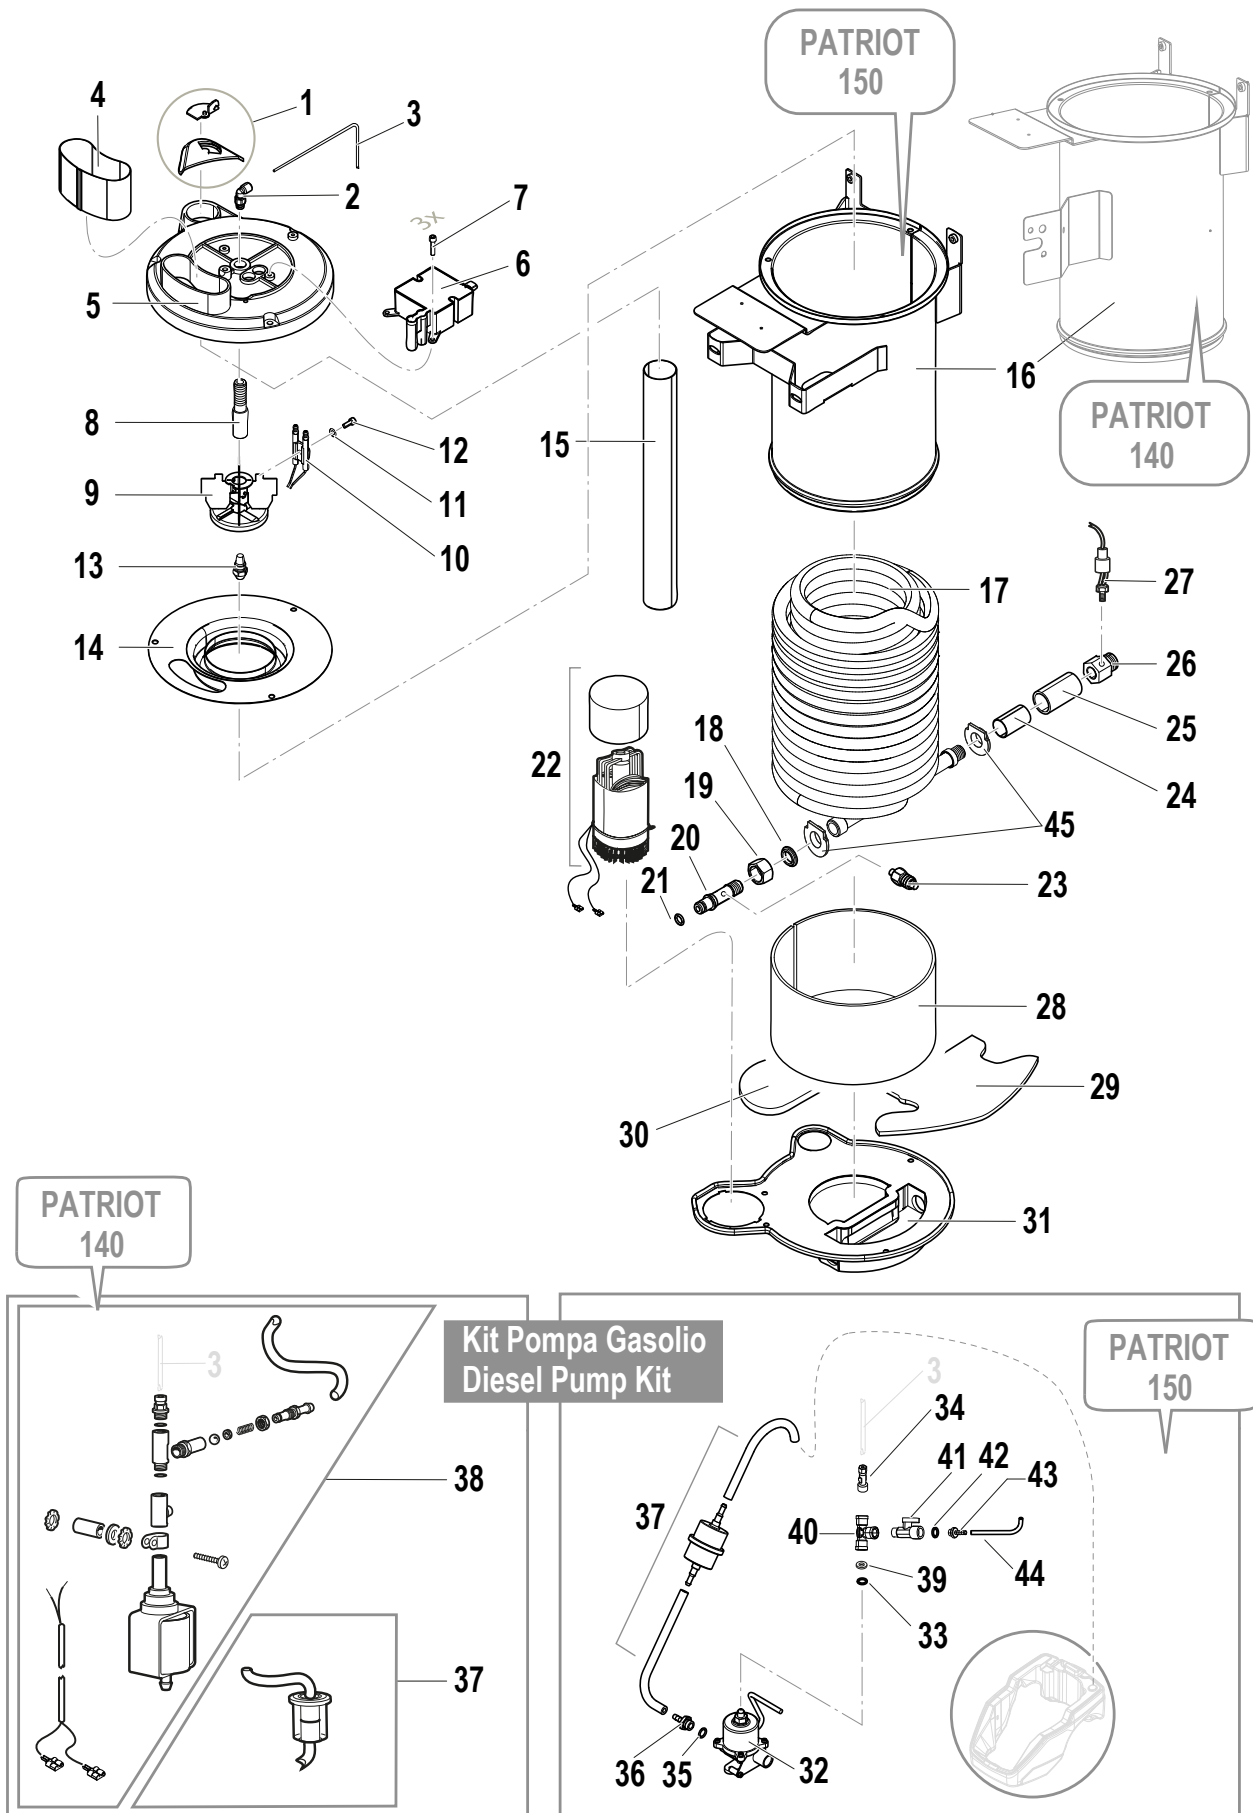

Boiler Kit

N°	Cod.	Descrizione	Description	Note	Q.ty	Model
1	0466 0091	Kit Coperchio+Farfalla	Cover+Flapper Valve Kit		1	
2	2803 0727	Gomito	Elbow	NPT1/8" M - D.4 F	1	
3	3208 1433	Tubo Gasolio	Diesel Pipe	4x2,7 L=540	1	
4	0466 0085	Camino	Chimney		1	
5	0402 0596	Coperchio Superiore Caldaia	Upper Boiler Cover		1	
6	3226 0116	Trasformatore	Transformer	230/50 LWS	1	
7	3625 0046	Vite	Screw	M5x12 Trilob.	3	
8	2427 0005	Porta Ugello	Nozzle Support		1	
9	0602 0120	Disco Turbolenza	Turbolence Disc		1	
10	0805 0034	Elettrodo Bifilare	Electrode		1	
11	2811 0092	Rosetta	Washer	5,5x15x1,2	1	
12	3625 0046	Vite	Screw	M5x12 Trilob.	1	
13	3400 0796	Ugello	Nozzle	0,50 GPH	1	
14	0402 0597	Coperchio Inferiore	Lower Cover		1	
15	3208 1414	Tubo	Hose		1	
16	0424 0561	Corpo Caldaia	Boiler Body		1	140
16	0424 0562	Corpo Caldaia	Boiler Body		1	150
17	3044 0033	Serpentina	Serpentine		1	
18	2812 0162	Rosetta	Washer	16,6x26	1	
19	1227 0071	Ghiera	Ferrule	M22x1,5	1	
20	2803 0726	Raccordo	Fitting		1	
21	1210 0375	O-Ring	O-Ring	2,62x9x92 Viton	1	
22	1831 0726	Motore Ventilatore	Fan Motor		1	
23	1215 0673	Valvola Sicurezza	Safety Valve	G1/8"	1	

N°	Cod.	Descrizione	Description	Note	Q.ty	Model
24	1801 0042	Manicotto Termoresistente	Heat resistant Sleeve		1	
25	3208 1415	Tubo per Manicotto	Hose for Sleeve		1	
26	2803 0728	Raccordo di Mandata	Discharge Fitting	M22x1,5	1	
27	3230 0054	Termostato	Temperature Switch		1	
28	2822 0023	Fascia refrattaria	Refractory band		1	
29	2822 0022	Refrattario	Refractory		1	
30	2822 0021	Refrattario Rigido	Rigid Refractory		1	
31	3206 0405	Telaio Fondello Caldaia	Boiler Bottom Frame		1	
32	2422 0010	Pompa Gasolio	Diesel Pump		1	
33	1209 0083	Guarnizione in rame	Copper Gasket	1/8"	1	
34	2803 0733	Raccordo	Fitting	G1/8" F - D.4	1	
35	1210 0703	O-Ring	O-Ring	2,0x11 Viton	1	
36	2803 0408	Raccordo Portagomma	Hose Connector	G1/4" D.7 CH.18	1	
37	1002 0334	Kit Filtro Gasolio	Diesel Filter Kit	G1/4" D.7 CH.19	1	
38	2830 0154	Kit Pompa Gasolio	Diesel Pump Kit		1	
39	2812 0110	Rondella	Washer	D10.2x15.5X3	1	
40	2803 0752	Raccordo T	T Fitting	M/F/F G1/8"	1	
41	2826 0060	Rubinetto	Tap	1/8" M-F	1	
42	1209 0083	Guarnizione in rame	Copper Gasket	1/8"	1	
43	2803 0305	Raccordo Portagomma	Hose Connector	G1/8" D.8	1	
44	3208 1439	Tubo	Hose	D6x9 L=280	1	
45	1201 0305	Guarnizione in silicone	Silicone Gasket		2