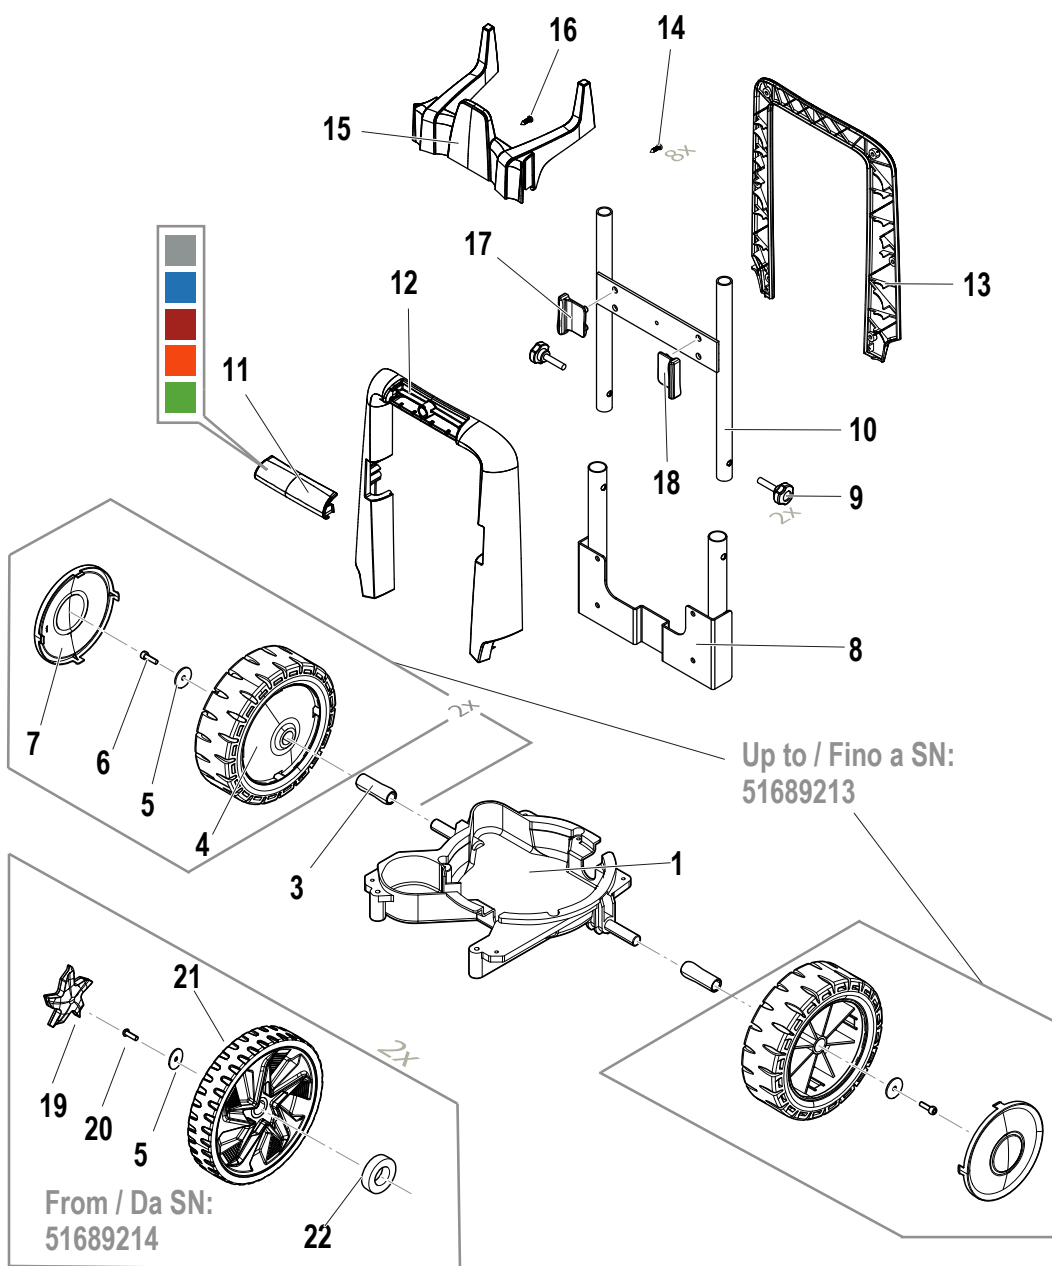

9069 0001 PATRIOT 140
9069 0002 PATRIOT 150

N°	Cod.	Descrizione	Description	Note	Qty	Model
1	0477 0546	Carena	Cover	RAL 7045	1	
1	0477 0590	Carena	Cover	RAL 5015	1	
1	0477 0591	Carena	Cover	RAL 3002	1	
2	0402 0583	Coperchio frontale	Front Cover		1	
3	3625 0036	Vite	Screw	3,9x13	3	
4	3029 0084	Serbatoio	Tank	RAL 7015	1	Up to SN: 51689213
5	0402 0610	Griglia Destra	Right Grill		1	
6	0402 0609	Griglia Sinistra	Left Grill		1	
7	1209 0088	Guarnizione Tappo Gasolio	Diesel Plug Gasket	24x48x2	1	
8	3200 0038	Tappo Gasolio	Diesel Plug		1	
9	3609 0181	Vite	Screw	M4x8	4	Up to SN: 51689213
10	3609 0112	Vite	Screw	M6x16	1	
11	2811 0023	Rosetta	Washer	6,6x18x2	1	
12	3609 0181	Vite	Screw	M4x8	4	Up to SN: 51689213
13	2811 0023	Rosetta	Washer	6,6x18x2	1	
14	2404 0276	Piastra	Plate		1	
15	2811 0023	Rosetta	Washer	6,6x18x2	2	
16	3609 0112	Vite	Screw	M6x16	2	
17	2404 0275	Piastra	Plate		1	
18	3040 0005	Semicollare	Half Collar		1	solo/only 150

N°	Cod.	Descrizione	Description	Note	Qty	Model
1	3206 0404	Telaio inferiore	Lower Frame		1	
2	2414 0086	Supporto	Support		1	
3	0204 0145	Boccola	Bush		2	
4	2810 0128	Ruota	Wheel	D.210	2	
5	2812 0160	Rondella	Washer	6,5x30x2	4	
6	3609 0032	Vite	Screw	M6x20	2	
7	0402 0560	Coperchio Ruota	Wheel Cover		2	
8	1803 0138	Manubrio	Handlebar		1	
9	3606 0028	Volantino	Knob		2	
10	3206 0342	Telaio superiore	Upper Frame		1	
11	0402 0312	Coperchio impugnatura	Handle Cover	Arancione/ Orange	1	150
11	0402 0480	Coperchio impugnatura	Handle Cover	Grigio/Grey	1	140
11	0402 0481	Coperchio impugnatura	Handle Cover	Rosso/Red	1	
11	0402 0315	Coperchio impugnatura	Handle Cover	Azzurro/ Light Blue	1	
11	0402 0614	Coperchio impugnatura	Handle Cover	Verde/Green	1	
12	1411 0054	Manico Anteriore	Front Handle		1	