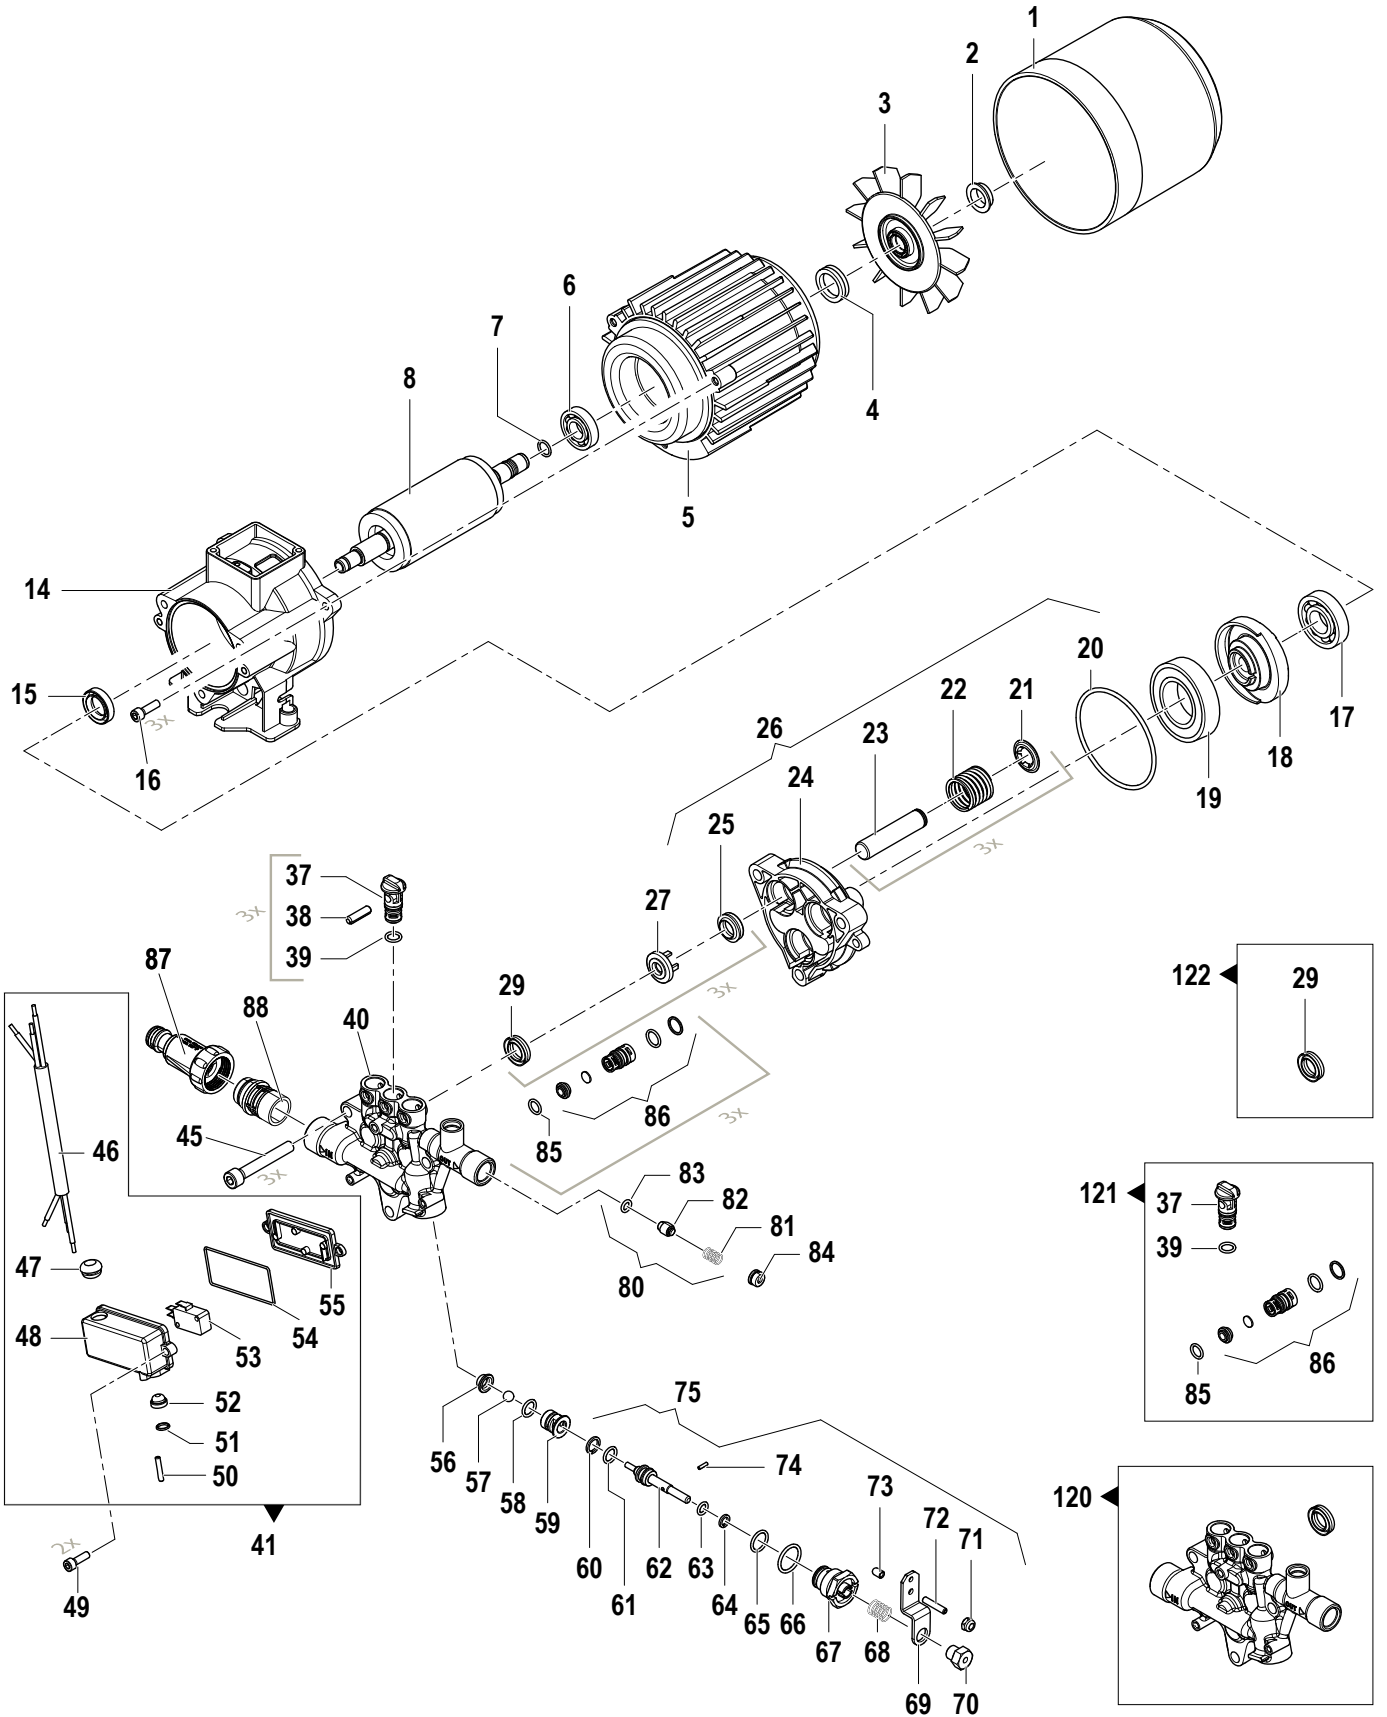

N°	Cod.	Descrizione	Description	Note	Q.ty	Model
24	1801 0042	Manicotto Termoresistente	Heat resistant Sleeve		1	
25	3208 1415	Tubo per Manicotto	Hose for Sleeve		1	
26	2803 0728	Raccordo di Mandata	Discharge Fitting	M22x1,5	1	
27	3230 0054	Termostato	Temperature Switch		1	
28	2822 0023	Fascia refrattaria	Refractory band		1	
29	2822 0022	Refrattario	Refractory		1	
30	2822 0021	Refrattario Rigido	Rigid Refractory		1	
31	3206 0405	Telaio Fondello Caldaia	Boiler Bottom Frame		1	
32	2422 0010	Pompa Gasolio	Diesel Pump		1	
33	1209 0083	Guarnizione in rame	Copper Gasket	1/8"	1	
34	2803 0733	Raccordo	Fitting	G1/8" F - D.4	1	
35	1210 0703	O-Ring	O-Ring	2,0x11 Viton	1	
36	2803 0408	Raccordo Portagomma	Hose Connector	G1/4" D.7 CH.18	1	
37	1002 0334	Kit Filtro Gasolio	Diesel Filter Kit	G1/4" D.7 CH.19	1	
38	2830 0154	Kit Pompa Gasolio	Diesel Pump Kit		1	
39	2812 0110	Rondella	Washer	D10.2x15.5X3	1	
40	2803 0752	Raccordo T	T Fitting	M/F/F G1/8"	1	
41	2826 0060	Rubinetto	Tap	1/8" M-F	1	
42	1209 0083	Guarnizione in rame	Copper Gasket	1/8"	1	
43	2803 0305	Raccordo Portagomma	Hose Connector	G1/8" D.8	1	
44	3208 1439	Tubo	Hose	D6x9 L=280	1	
45	1201 0305	Guarnizione in silicone	Silicone Gasket		2	