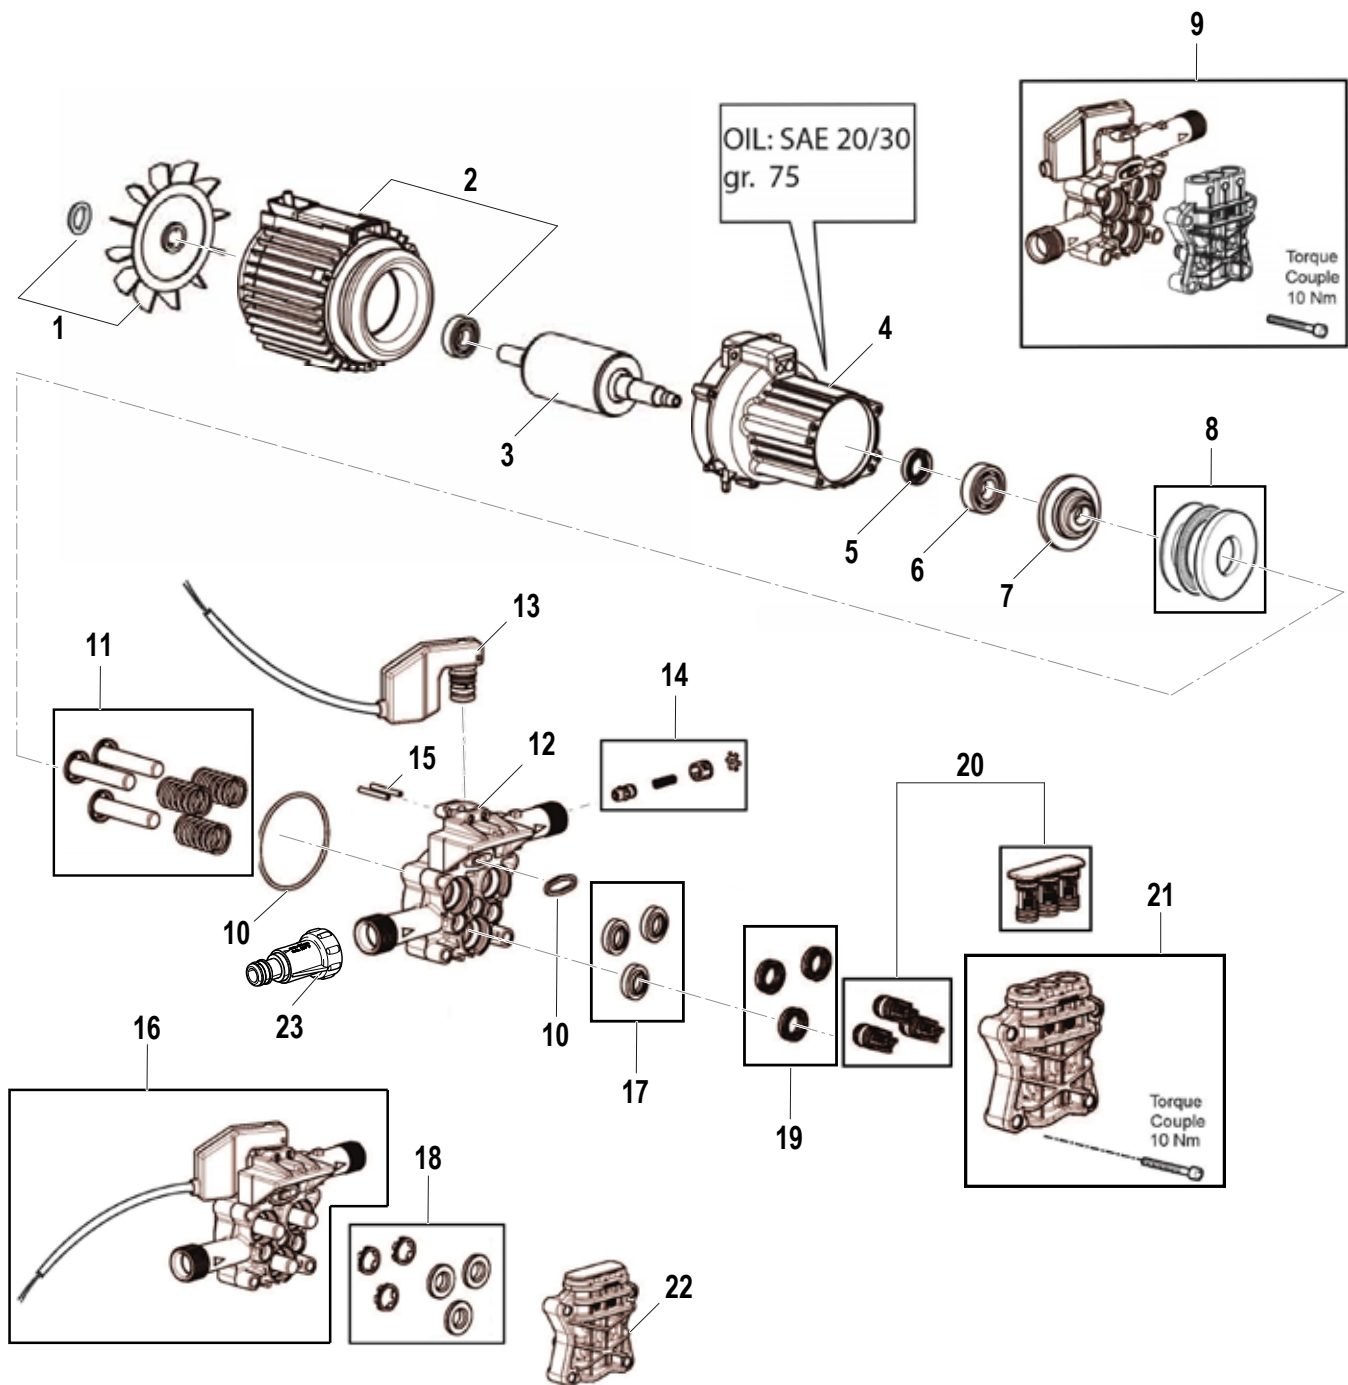

N°	Cod.	Descrizione	Description	Note	Qty	Model
1	3632 0170	Kit Ventola + Anello	Fan + Ring Kit		1	
2	3041 0418	Statore	Stator		1	
3	0001 1025	Albero Rotore	Shaft Rotor		1	
4	1009 0457	Flangia Pompa/Motore	Pump/Motor Flange		1	
5	0019 0222	Anello di tenuta olio	Oil sealing ring	Ø17x35x7	1	
6	0438 0155	Cuscinetto a sfere	Ball Bearing	17x47x14	1	
7	0001 1023	Piattello inclinato	Eccentric Shaft		1	
8	0437 0093	Kit gabbie rullini	Roll Cage kit		1	
9	3300 0223	Kit corpo guida e Testata	Guide body and cylinder head kit		1	
10	5027 0054	Kit O-Ring	O-Ring Kit		1	
11	2409 0136	Kit Pistoni	Pistons kit		1	
12	2432 0046	Corpo guida pistoni	Pistons guide Casing		1	
13	3103 0049	Kit Total Stop	Total Stop Kit		1	
14	5027 0053	Kit Valvola non ritorno	Check Valve Kit		1	

N°	Cod.	Descrizione	Description	Note	Qty	Model
15	3005 0106	Spina Cilindrica	Pin 3,5x30		2	
16	5027 0120	Kit corpo guida+total stop	Guide body kit and total stop		1	
17	5027 0059	Kit Anello di tenuta olio	Oil sealing ring Kit		1	
18	5027 0067	Kit Anello appoggio tenuta e distanziale	Seal support ring and spacer kit		1	
19	5019 0298	Kit Anello tenuta acqua	Water Sealing Ring Kit		1	
20	3604 0072	Kit Valvole Aspirazione/Mandata	Suction/discharge valve kit		1	
21	3218 0580	Testata	Head		1	
22	5027 0097	Kit testata	Head kit		1	
23	1002 0285	Filtro Aspirazione	Suction Filter		1