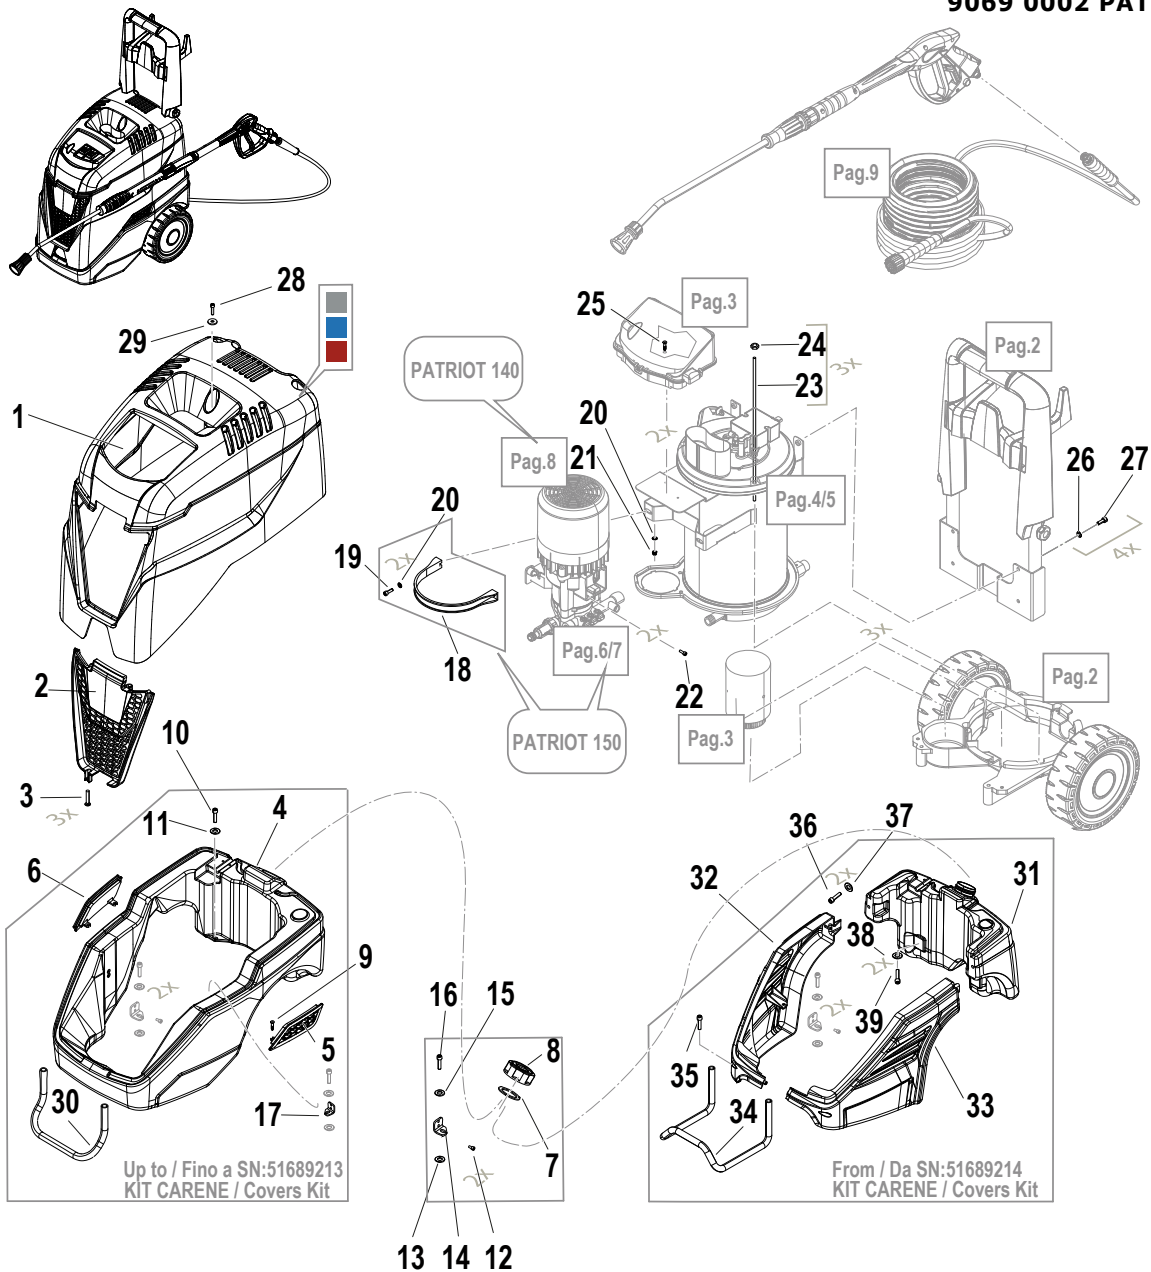

9069 0001 PATRIOT 140
9069 0002 PATRIOT 150

N°	Cod.	Descrizione	Description	Note	Qty	Model
1	0477 0546	Carena	Cover	RAL 7045	1	
1	0477 0590	Carena	Cover	RAL 5015	1	
1	0477 0591	Carena	Cover	RAL 3002	1	
2	0402 0583	Coperchio frontale	Front Cover		1	
3	3625 0036	Vite	Screw	3,9x13	3	
4	3029 0084	Serbatoio	Tank	RAL 7015	1	Up to SN: 51689213
5	0402 0610	Griglia Destra	Right Grill		1	
6	0402 0609	Griglia Sinistra	Left Grill		1	
7	1209 0088	Guarnizione Tappo Gasolio	Diesel Plug Gasket	24x48x2	1	
8	3200 0038	Tappo Gasolio	Diesel Plug		1	
9	3609 0181	Vite	Screw	M4x8	4	Up to SN: 51689213
10	3609 0112	Vite	Screw	M6x16	1	
11	2811 0023	Rosetta	Washer	6,6x18x2	1	
12	3609 0181	Vite	Screw	M4x8	4	Up to SN: 51689213
13	2811 0023	Rosetta	Washer	6,6x18x2	1	
14	2404 0276	Piastra	Plate		1	
15	2811 0023	Rosetta	Washer	6,6x18x2	2	
16	3609 0112	Vite	Screw	M6x16	2	
17	2404 0275	Piastra	Plate		1	
18	3040 0005	Semicollare	Half Collar		1	solo/only 150

N°	Cod.	Descrizione	Description	Note	Qty	Model
1	3206 0404	Telaio inferiore	Lower Frame		1	
2	2414 0086	Supporto	Support		1	
3	0204 0145	Boccola	Bush		2	
4	2810 0128	Ruota	Wheel	D.210	2	
5	2812 0160	Rondella	Washer	6,5x30x2	4	
6	3609 0032	Vite	Screw	M6x20	2	
7	0402 0560	Coperchio Ruota	Wheel Cover		2	
8	1803 0138	Manubrio	Handlebar		1	
9	3606 0028	Volantino	Knob		2	
10	3206 0342	Telaio superiore	Upper Frame		1	
11	0402 0312	Coperchio impugnatura	Handle Cover	Arancione/ Orange	1	150
11	0402 0480	Coperchio impugnatura	Handle Cover	Grigio/Grey	1	140
11	0402 0481	Coperchio impugnatura	Handle Cover	Rosso/Red	1	
11	0402 0315	Coperchio impugnatura	Handle Cover	Azzurro/ Light Blue	1	
11	0402 0614	Coperchio impugnatura	Handle Cover	Verde/Green	1	
12	1411 0054	Manico Anteriore	Front Handle		1	