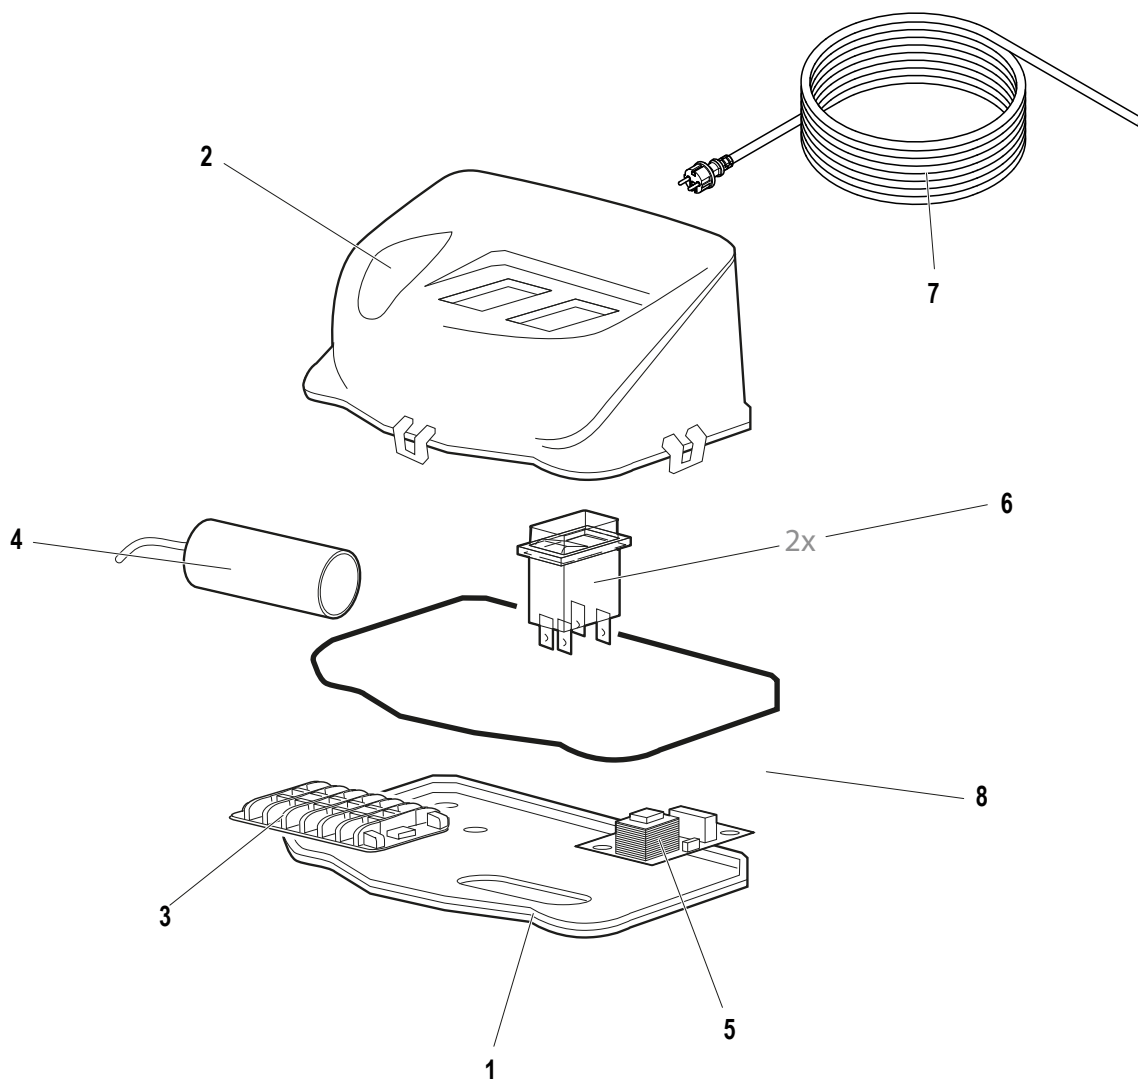

N°	Cod.	Descrizione	Description	Note	Q.ty	Model
1	0209 0108	Base Scatola Elettrica	Base for Electric Box		1	
2	0402 0598	Coperchio Scatola Elettrica	Cover for Electric Box		1	
3	1805 0064	Morsettiera	Terminal Box		1	
4	0434 0067	Condensatore	Capacitor	32 mcf	1	140
4	0434 0319	Condensatore	Capacitor	25 mcf	1	150
5	3043 0078	Scheda Elettronica	Electronic Board		1	

N°	Cod.	Descrizione	Description	Note	Q.ty	Model
6	1410 0153	Interruttore Bipolare	Bipolar Switch		2	
7	0456 0183	Cavo Alimentazione + Spina Shuko	Power Cable + Shuko Plug		1	
8	1210 0760	Guarnizione	Gasket		3x182	1