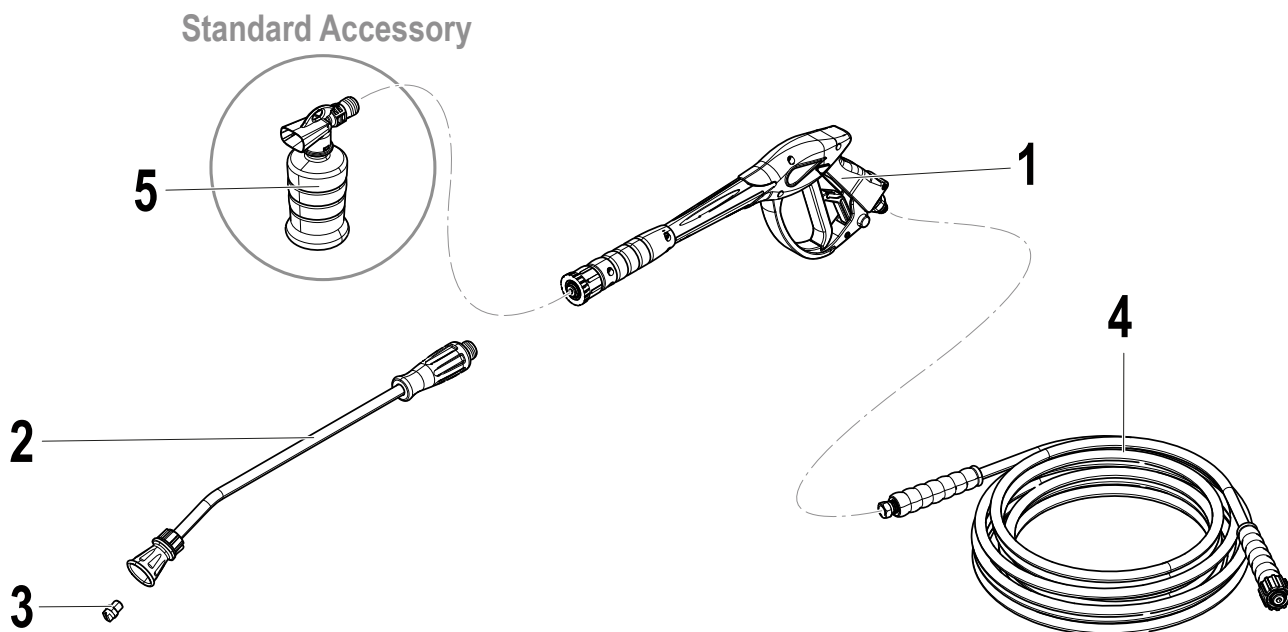

N°	Cod.	Descrizione	Description	Note	Qty	Model
1	2410 0145	Kit Pistola	Pistol Kit		1	
2	3301 1142	Kit Lancia + Portaugello	Lance Kit + Nozzle Support		1	

N°	Cod.	Descrizione	Description	Note	Qty	Model
3	3400 0678	Ugello	Nozzle	D.1,04 AT 1/4"	1	
4	3301 0612	Kit Tubo	Hose Kit	1/4" L=800	1	
5	3301 1076	Kit Lancia Schiuma	Foam Sprayer Kit		1