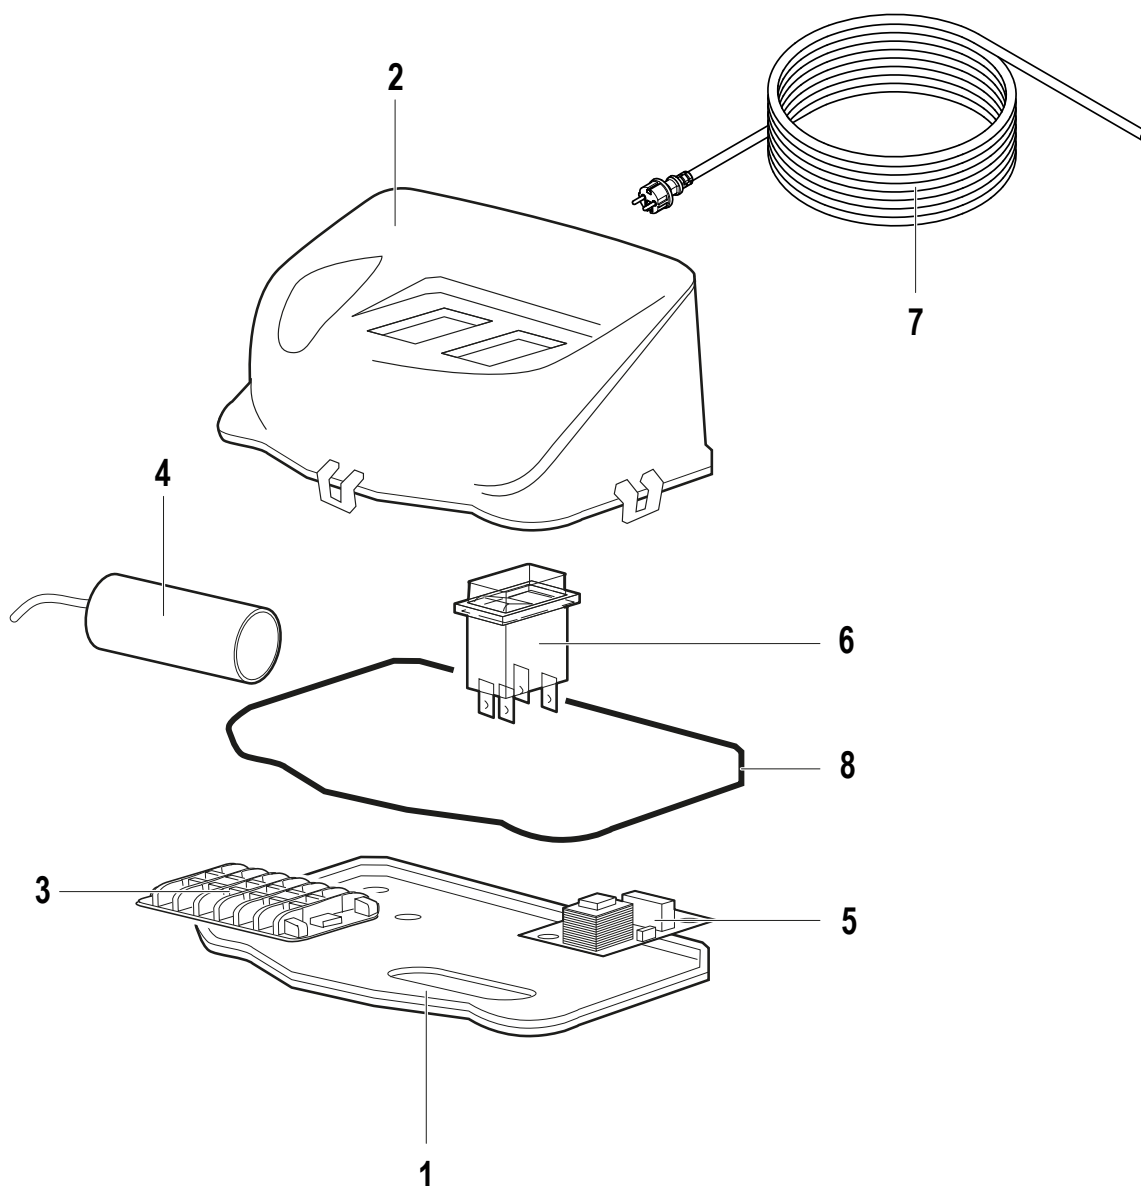

N°	Cod.	Descrizione	Description	Note	Qty	Model
1	0209 0108	Base Scatola Elettrica	Base for Electric Box		1	
2	0402 0598	Coperchio Scatola Elettrica	Cover for Electric Box		1	
3	1805 0064	Morsettiera	Terminal Box		1	
4	0434 0067	Condensatore	Capacitor	32 mcf	1	140
4	0434 0319	Condensatore	Capacitor	25 mcf	1	150 GOLD
4	0434 0058	Condensatore	Capacitor	70 mcf	1	150 GOLD 115/60
5	3043 0078	Scheda Elettronica	Electronic Board	230/50	1	
5	3043 0079	Scheda Elettronica	Electronic Board	115/60	1	150 GOLD 115/60
6	1410 0153	Interruttore Bipolare	Bipolar Switch		2	
7	0456 0183	Cavo Alimentazione + Spina Shuko	Power Cable + Shuko Plug		1	
7	0456 0190	Cavo Alimentazione	Power Cable	3GX2,5MM2 L=6000	1	150 GOLD 115/60
8	1210 0760	Guarnizione	Gasket	3x182	1