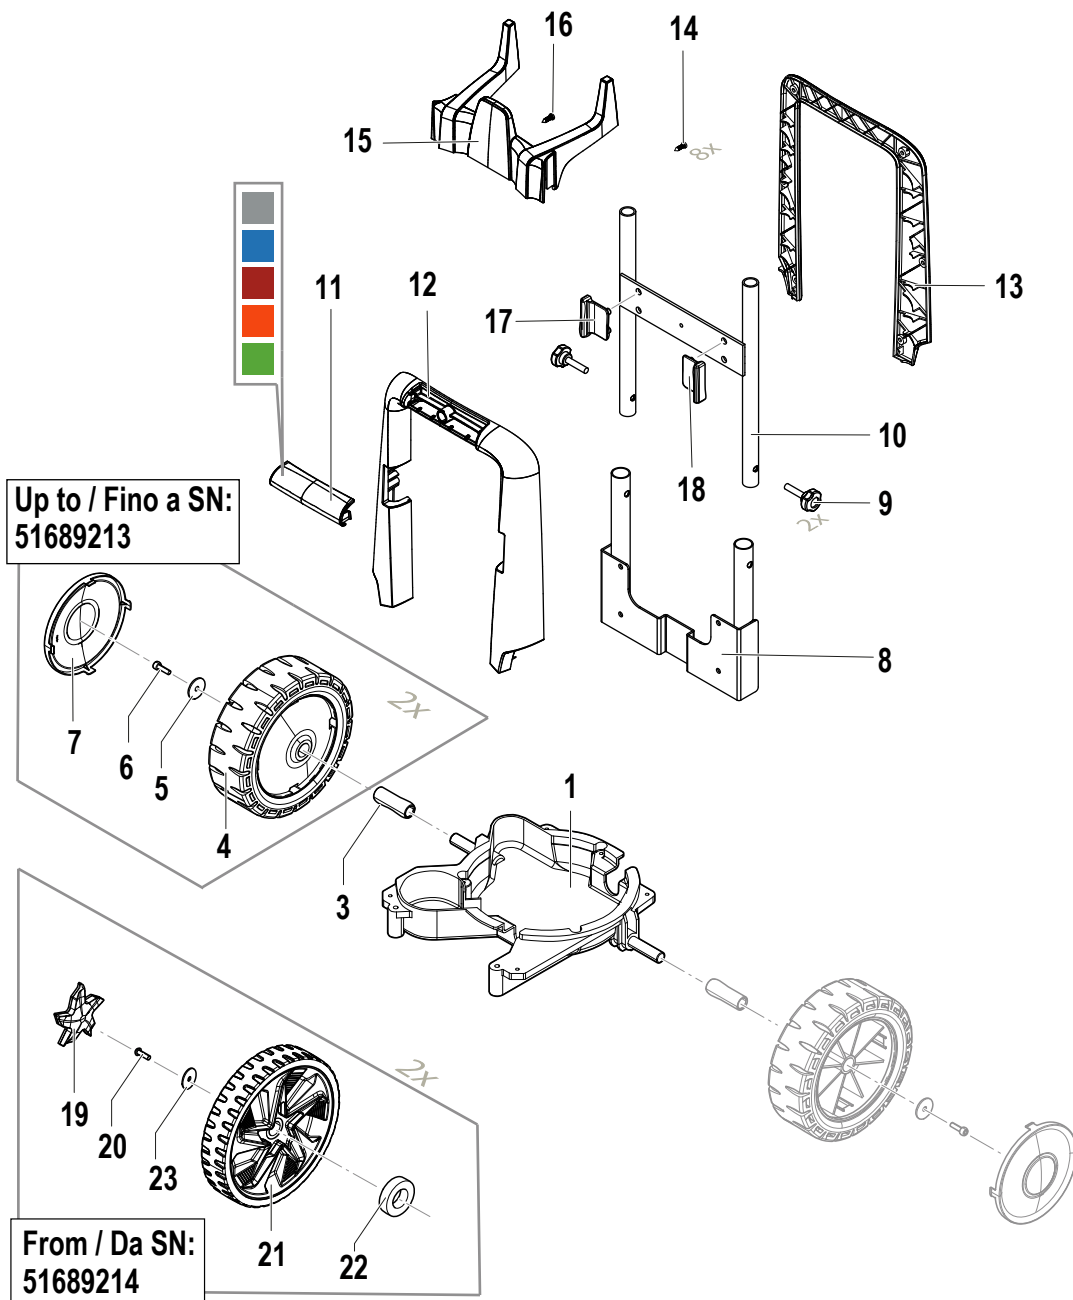

N°	Cod.	Descrizione	Description	Note	Qty	Model
1	0477 0546	Carena	Cover	RAL 7045	1	
1	0477 0590	Carena	Cover	RAL 5015	1	
1	0477 0591	Carena	Cover	RAL 3002	1	
2	0402 0583	Coperchio frontale	Front Cover		1	
3	3625 0036	Vite	Screw	3,9x13	3	
4	3029 0084	Serbatoio	Tank	RAL 7015	1	
5	0402 0610	Griglia Destra	Right Grill		1	
6	0402 0609	Griglia Sinistra	Left Grill		1	
7	1209 0088	Guarnizione Tappo Gasolio	Diesel Plug Gasket	24x48x2	1	
8	3200 0038	Tappo Gasolio	Diesel Plug		1	
9	3609 0181	Vite	Screw	M4x8	4	
10	3609 0112	Vite	Screw	M6x16	1	
11	2811 0023	Rosetta	Washer	6,6x18x2	1	
12	3609 0181	Vite	Screw	M4x8	4	
14	2404 0276	Piastra	Plate		1	
15	2811 0023	Rosetta	Washer	6,6x18x2	2	
16	3609 0112	Vite	Screw	M6x16	2	
17	2404 0275	Piastra	Plate		1	
18	3040 0005	Semicollare	Half Collar		1	150 GOLD
19	3609 0075	Vite	Screw	M5x8	2	150 GOLD
20	2811 0092	Rosetta	Washer	5,5x15x1,2	4	150 GOLD
21	0604 0082	Dado	Nut	M5	2	150 GOLD
22	3625 0046	Vite	Screw	M5x12 Trilob.	2	
23	3203 0086	Tirante	Tie	M6x352	3	

N°	Cod.	Descrizione	Description	Note	Q.ty	Model
1	3206 0404	Telaio inferiore	Lower Frame		1	
3	0204 0145	Boccola	Bush		2	
4	2810 0128	Ruota	Wheel	D.210	2	
5	2812 0160	Rondella	Washer	6,5x30x2	4	
6	3609 0032	Vite	Screw	M6x20	2	
7	0402 0560	Coperchio Ruota	Wheel Cover		2	
8	1803 0138	Manubrio	Handlebar		1	
9	3606 0028	Volantino	Knob		2	
10	3206 0342	Telaio superiore	Upper Frame		1	
11	0402 0312	Coperchio impugnatura	Handle Cover	Arancione/ Orange	1	150 GOLD
11	0402 0480	Coperchio impugnatura	Handle Cover	Grigio/Grey	1	140
11	0402 0481	Coperchio impugnatura	Handle Cover	Rosso/Red	1	
11	0402 0315	Coperchio impugnatura	Handle Cover	Azzurro/ Light Blue	1	
11	0402 0614	Coperchio impugnatura	Handle Cover	Verde/Green	1	
12	1411 0054	Manico Anteriore	Front Handle		1	
13	1411 0055	Manico Posteriore	Rear Handle		1	