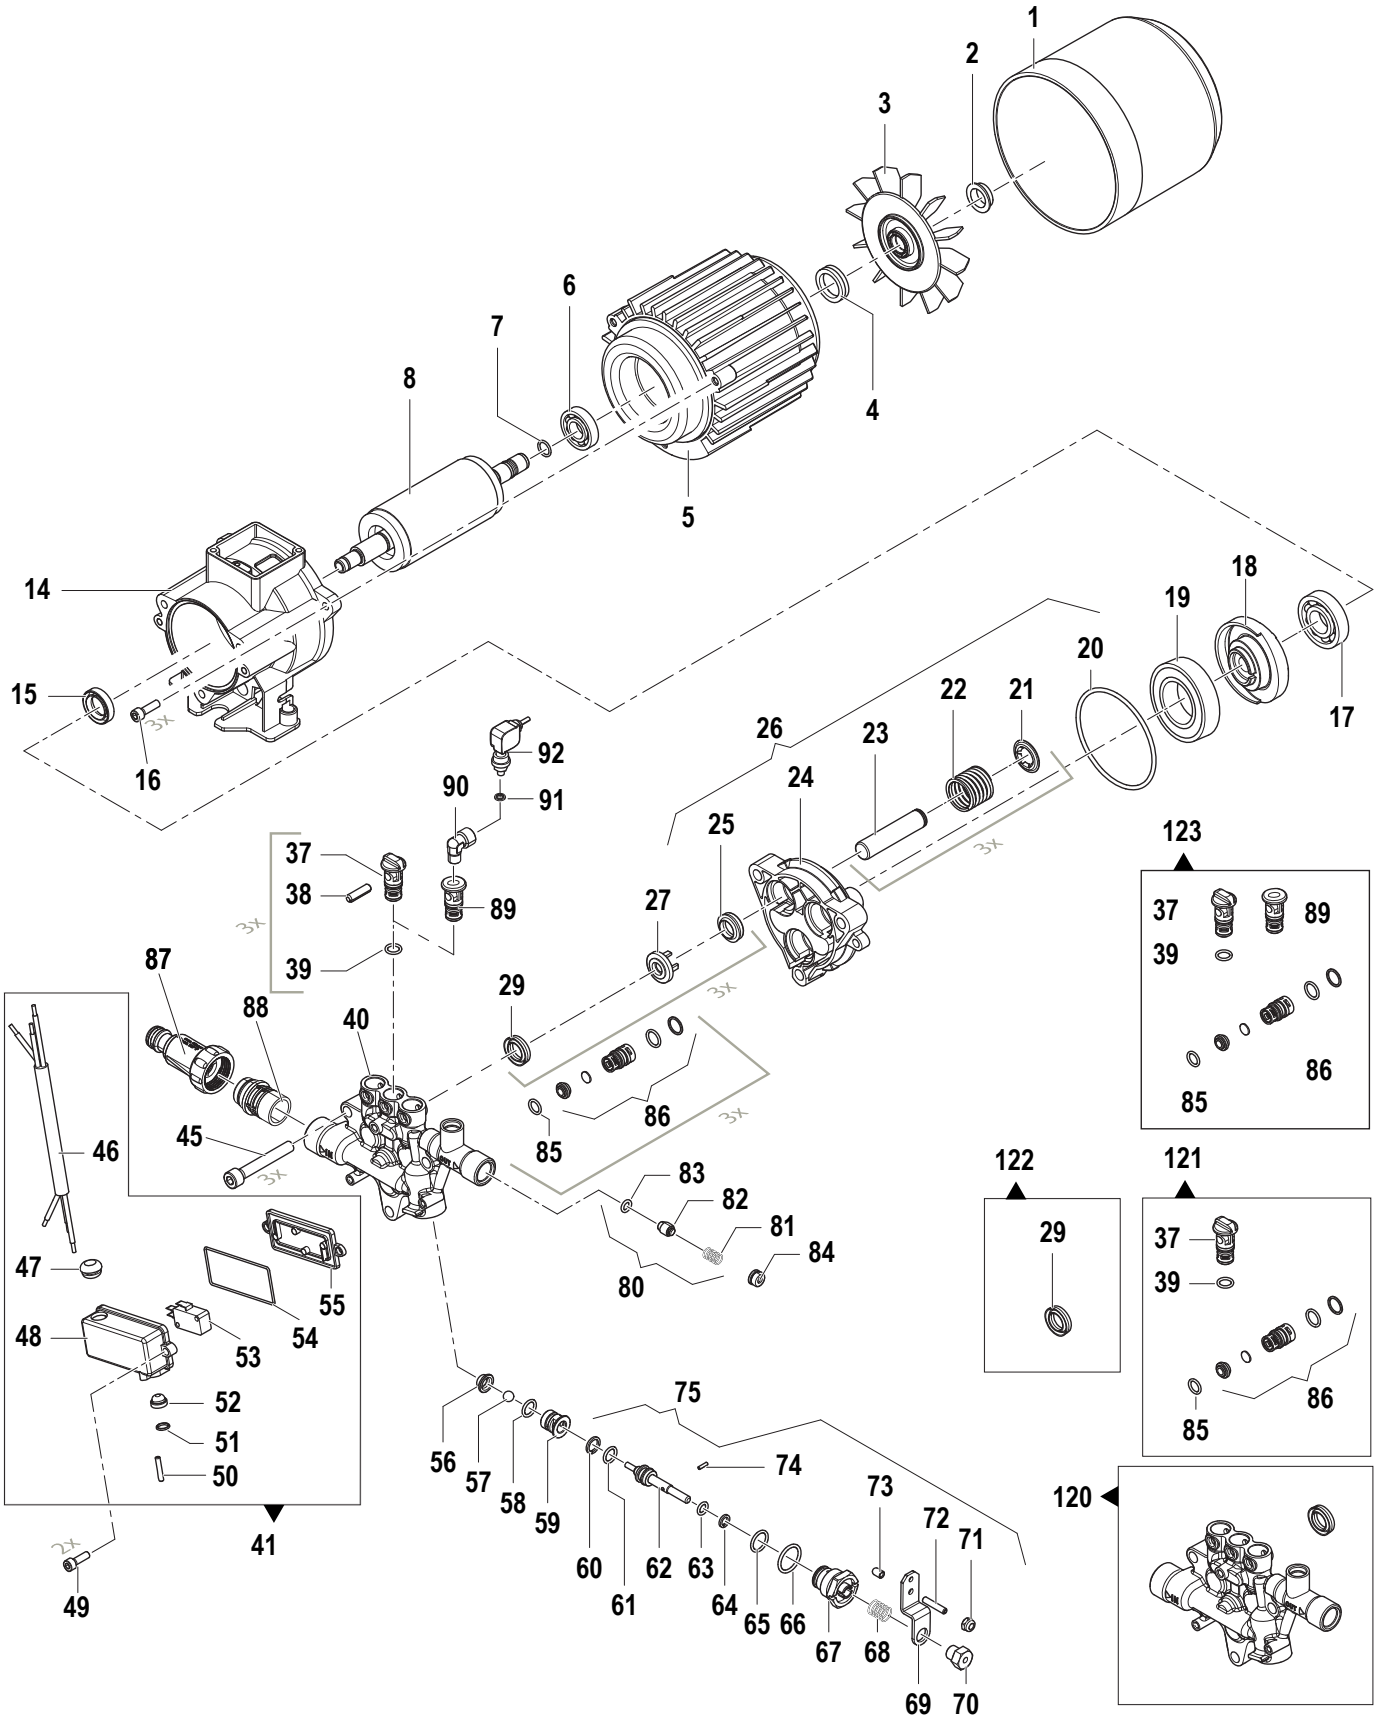

N°	Cod.	Descrizione	Description	Note	Qty	Model
1	0466 0029	Copri ventola Motore	Motor Fan Cover		1	
2	0009 0296	Anello Ventola Motore	Motor Fan Ring		1	
3	3632 0083	Ventola Motore	Motor Fan		1	
4	1241 0070	Anello	Ring		1	
5	3041 0414	Kit Statore	Stator Kit		1	
5	3041 0383	Kit Statore	Stator Kit		1	150 GOLD 115/60
6	0438 0090	Cuscinetto a Sfere	Ball Bearing	Ø20x47x14	1	
7	1210 0420	Guarnizione OR	O-Ring	Ø1,78x11,11	1	
8	0001 0977	Albero Rotore	Rotor Shaft		1	
8	0001 0939	Albero Rotore	Rotor Shaft		1	150 GOLD 115/60
14	1009 0258	Flangia Motore	Motor Flange		1	
15	0019 0118	Anello Tenuta	Seal	Ø17x30x7	1	
16	3609 0114	Vite	Screw	M6x30	3	
17	0438 0091	Cuscinetto a Sfere	Ball Bearing	Ø17x47x14	1	
18	0001 0629	Albero Eccentrico	Eccentric Shaft	10°	1	
18	0001 0537	Albero Eccentrico	Eccentric Shaft	8°	1	150 GOLD 115/60
19	0436 0032	Cuscinetto	Bearing	Ø40x60x14	1	
20	1210 0620	Guarnizione OR	O-Ring	Ø3x76	1	
21	0009 0317	Anello porta Molla	Piston Ring		3	
22	1802 0213	Molla	Spring		3	
23	2409 0127	Pistone	Piston	Ø12	3	
24	2432 0025	Carter Pompa	Pump Crankcase		1	
25	0019 0124	Anello Tenuta Olio	Oil Seal	Ø12x22x4/6	3	
26	2432 0026	Kit Porta Pistoni	Piston Holder Kit		1	
27	0009 0318	Distanziale Paraolio	Oil Seal Spacer		3	
29	1241 0094	Guarnizione Tenuta	Packing	Ø12x19,7x5	3	
37	1220 0069	Gruppo Valv. Mand.	Del. Valve Ass.y kit		3	
38	3021 0032	Spina Elastica	Elastic Pin	Ø6x22	3	
39	1210 0465	Guarnizione OR	O-Ring	Ø1,78x8,73	3	
40	3218 0392	Testata Pompa	Pump Manifold	Ottone - Brass	1	
40	3218 0621	Testata Pompa	Pump Manifold	Ottone - Brass	1	150 GOLD 115/60
41	3103 0057	Kit Total Stop Patriot	Total Stop Kit		1	
45	3609 0191	Vite	Screw	M8x60	3	
46	0456 0374	Cavo Total Stop	Total Stop Cable		1	
47	2434 0048	Pressacavo	Cable Holder		1	
48	0402 0276	Coperchio TS	TS Cover		1	
49	3609 0198	Vite	Screw	M5x20	2	
50	3005 0097	Spina	Pin	3,5x19,8	1	
51	0009 0229	Anello	Ring		1	
52	2416 0112	Protezione	Protection		1	
53	1825 0020	Interruttore Total-Stop	Total-Stop Switch	16 A	1	
54	1210 0550	Guarnizione OR	O-Ring	Ø1,5x57	1	
55	0402 0290	Scatola TS	TS El. Box		1	
56	3009 0141	Sede Easy-Start	Easy-Start Seat		1	
57	3003 0035	Sfera Easy-Start	Easy-Start Ball		1	
58	1210 0152	Guarnizione OR	O-Ring	Ø1,78x9,25	1	
59	3009 0158	Sede	Seat		1	

N°	Cod.	Descrizione	Description	Note	Qty	Model
60	0009 0112	Anello	Ring	Ø12x9x1,3	1	
61	1210 0041	Guarnizione OR	O-Ring	Ø1,78x8,73	1	
62	0015 0194	Kit Easy Start	Easy Start Kit		1	
63	1210 0055	Guarnizione OR	O-Ring	Ø1,78x6,07	1	
64	0009 0110	Anello	Ring	Ø9x6x1,3	1	
65	1210 0049	Guarnizione OR	O-Ring	Ø1,78x12,42	1	
66	1210 0390	Guarnizione OR	O-Ring	Ø2x17	1	
67	3605 0115	Vite Speciale	Special Screw		1	
68	1802 0249	Molla Valvola Regolazione	Unloader Valve Spring		1	
69	1600 0093	Kit Leva Total-Stop	Total-Stop Lever Kit		1	
70	3202 0241	Vite Speciale Total-Stop	Total-Stop Special Screw		1	
71	0604 0087	Dado	Nut	M5	1	
72	3622 0047	Vite Total-Stop	Total-Stop Adjust. Nut	M4x20	1	
73	0432 0044	Cappuccio Total-Stop	Total-Stop Cap		1	
74	3021 0035	Spina Elastica	Elastic Pin	Ø2x8	1	
75	1215 0363	Kit Valvola Regolaz.	Unloader Valve Kit		1	
80	5027 0025	Kit Valvola Non Ritorno	Check valve kit		1	
81	1802 0284	Molla	Spring		1	
82	3600 0087	Valvola Non Ritorno	Check valve		1	
83	1210 0220	Guarnizione OR	O-Ring	Ø2,0x4	1	
84	3202 0280	Tappo	Plug		1	
85	1210 0465	Guarnizione OR	O-Ring	Ø1,78x8,73	3	
86	1220 0068	Gruppo Valv. Aspirazione	Suct. Valve Ass.y kit		3	
87	1002 0285	Filtro Aspirazione	Suction Filter		1	
88	2803 0487	Raccordo	Fitting	G3/4M-G3/4F	1	
89	1220 0260	Gruppo Valv. Mand.	Del. Valve Ass.y kit		1	150 GOLD 115/60
90	1211 0039	Gomito	Elbow	M/F GC1/8-G1/8 90°	1	150 GOLD 115/60
91	1209 0113	Guarnizione	Gasket	1/4	1	150 GOLD 115/60
92	2421 0046	Pressostato	Pressure Switch	G1/8 30 BAR	1	150 GOLD 115/60

Kit Ricambi