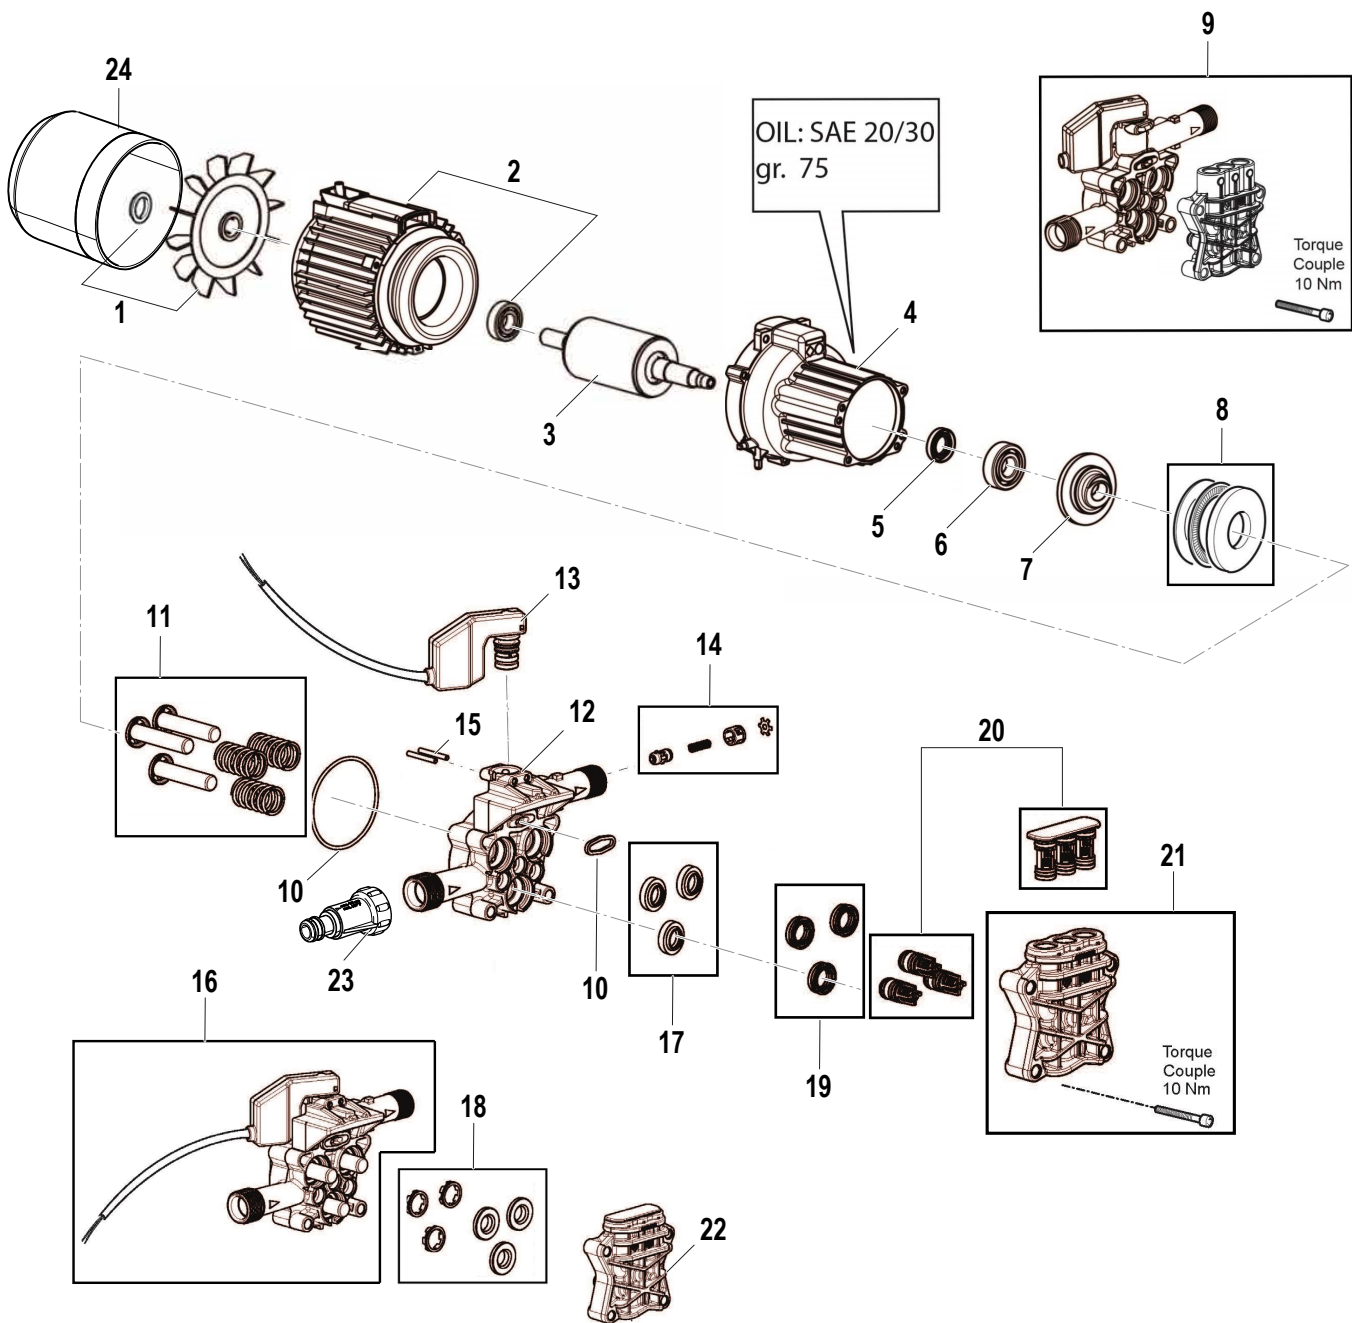

N°	Cod.	Descrizione	Description	Note	Qty	Model
1	3632 0170	Kit Ventola + Anello	Fan + Ring Kit		1	
2	3041 0418	Statore	Stator		1	
3	0001 1025	Albero Rotore	Shaft Rotor		1	
4	1009 0457	Flangia Pompa/Motore	Pump/Motor Flange		1	
5	0019 0222	Anello di tenuta olio	Oil sealing ring	Ø17x35x7	1	
6	0438 0155	Cuscinetto a sfere	Ball Bearing	17x47x14	1	
7	0001 1023	Piattello inclinato	Eccentric Shaft		1	
8	0437 0093	Kit gabbie rullini	Roll Cage kit		1	
9	3300 0223	Kit corpo guida e Testata	Guide body and cylinder head kit		1	
10	5027 0054	Kit O-Ring	O-Ring Kit		1	
11	2409 0136	Kit Pistoni	Pistons kit		1	
12	2432 0046	Corpo guida pistoni	Pistons guide Casing		1	
13	3103 0049	Kit Total Stop	Total Stop Kit		1	
14	5027 0053	Kit Valvola non ritorno	Check Valve Kit		1	

N°	Cod.	Descrizione	Description	Note	Qty	Model
15	3005 0106	Spina Cilindrica	Pin 3,5x30		2	
16	5027 0120	Kit corpo guida+total stop	Guide body kit and total stop		1	
17	5027 0059	Kit Anello di tenuta olio	Oil sealing ring Kit		1	
18	5027 0067	Kit Anello appoggio tenuta e distanziale	Seal support ring and spacer kit		1	
19	5019 0298	Kit Anello tenuta acqua	Water Sealing Ring Kit		1	
20	3604 0072	Kit Valvole Aspirazione/Mandata	Suction/discharge valve kit		1	
21	3218 0580	Testata	Head		1	
22	5027 0097	Kit testata	Head kit		1	
23	1002 0285	Filtro Aspirazione	Suction Filter		1	
24	0402 0595	Copriventola Motore	Motor Fan Cover		1