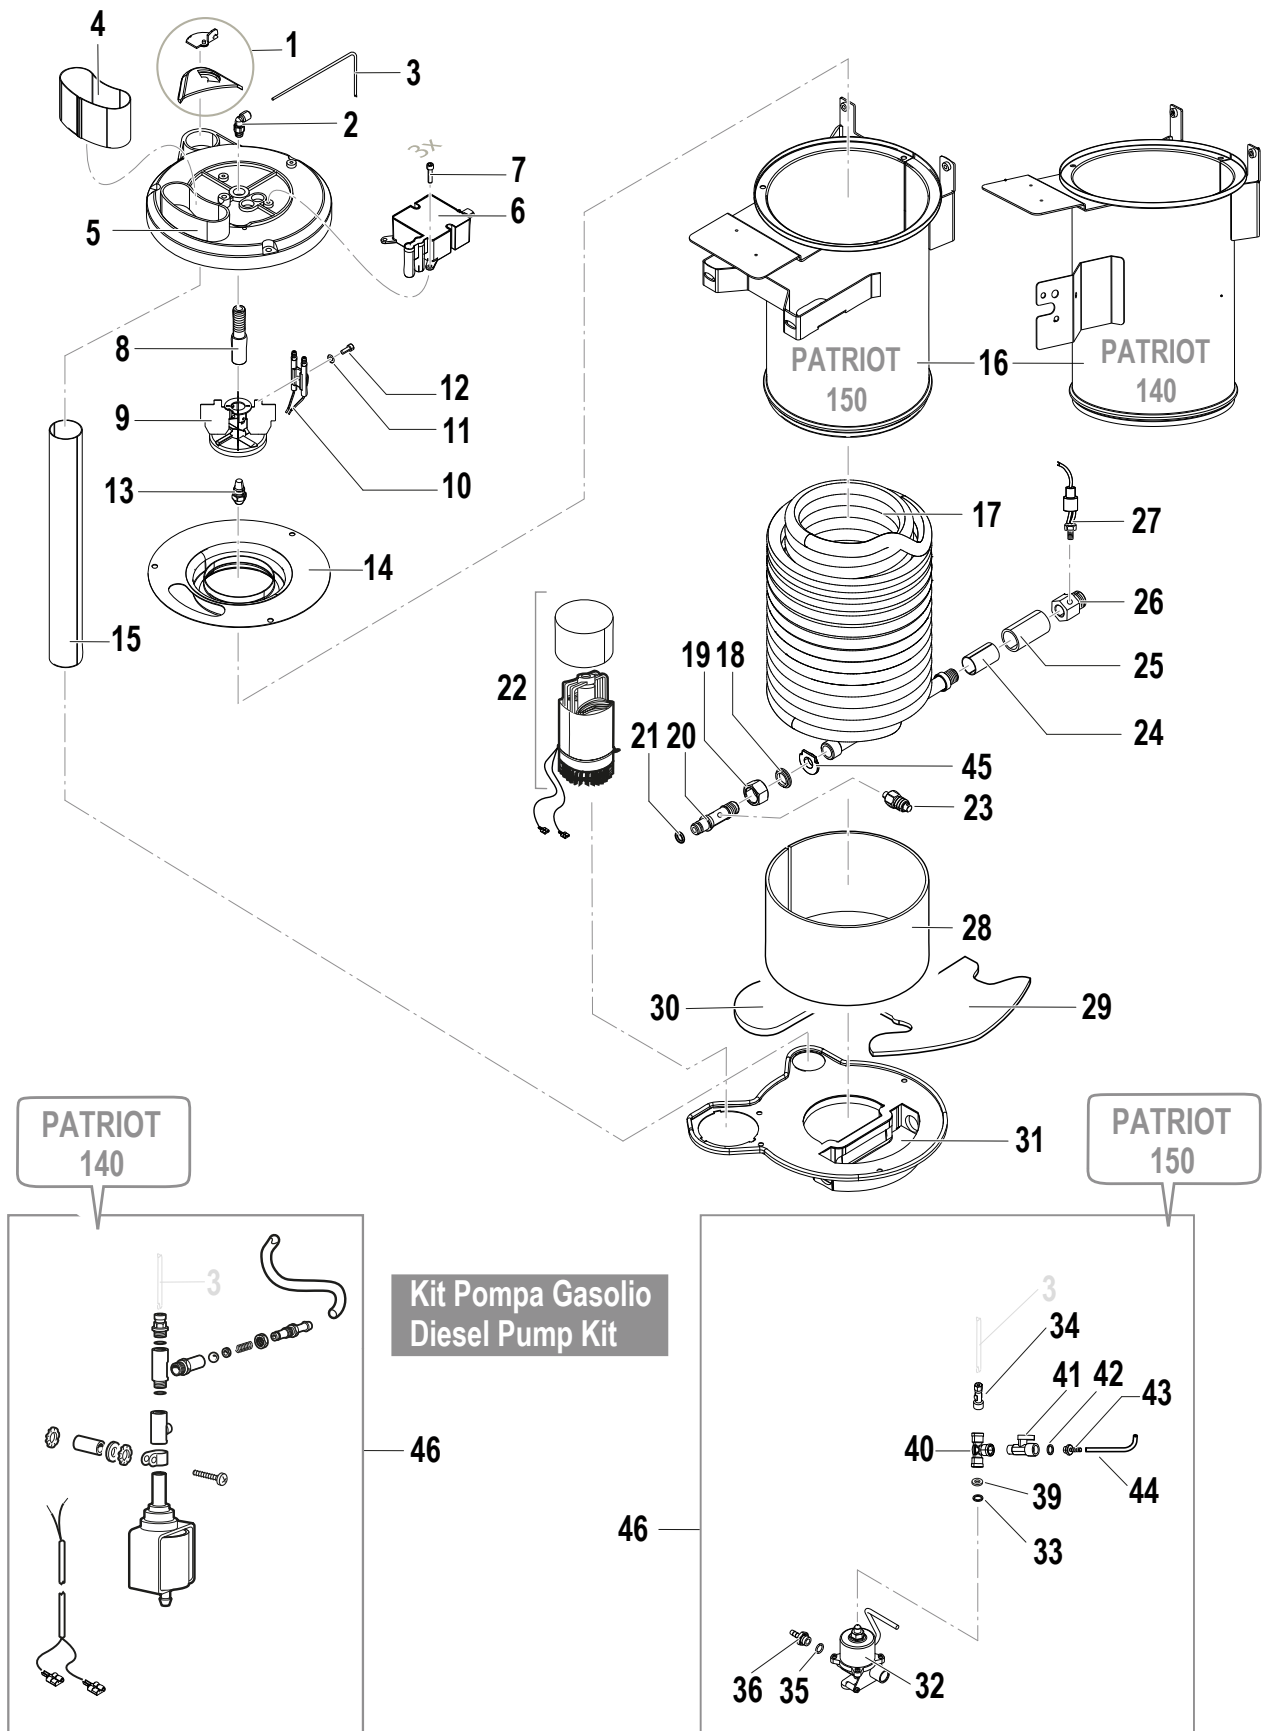

N°	Cod.	Descrizione	Description	Note	Qty	Model
1	0466 0091	Kit Coperchio+Farfalla	Cover+Flapper Valve Kit		1	
2	2803 0727	Gomito	Elbow	NPT1/8" M - D.4 F	1	
3	3208 1433	Tubo Gasolio	Diesel Pipe	4x2,7 L=540	1	
4	0466 0085	Camino	Chimney		1	
5	0402 0596	Coperchio Superiore Caldaia	Upper Boiler Cover		1	
6	3226 0116	Trasformatore	Transformer	230/50 LWS	1	
6	3226 0117	Trasformatore	Transformer	115/60 LWS	1	150 GOLD 115/60
7	3625 0046	Vite	Screw	M5x12 Trilob.	3	
8	2427 0005	Porta Ugello	Nozzle Support		1	
9	0602 0120	Disco Turbolenza	Turbulence Disc		1	
10	0805 0034	Elettrodo Bifilare	Electrode		1	
11	2811 0092	Rosetta	Washer	5,5x15x1,2	1	
12	3625 0046	Vite	Screw	M5x12 Trilob.	1	
13	3400 0796	Ugello	Nozzle	0,50 GPH	1	
14	0402 0597	Coperchio Inferiore	Lower Cover		1	
15	3208 1414	Tubo	Hose		1	
16	0424 0561	Corpo Caldaia	Boiler Body		1	140
16	0424 0562	Corpo Caldaia	Boiler Body		1	150 GOLD
17	3044 0033	Serpentina	Serpentine		1	
18	2812 0162	Rosetta	Washer	16,6x26	1	
19	1227 0071	Ghiera	Ferrule	M22x1,5	1	
20	2803 0726	Raccordo	Fitting		1	
21	1210 0375	O-Ring	O-Ring	2,62x9x92 Viton	1	
22	1831 0726	Motore Ventilatore	Fan Motor	LWS 230/50	1	
22	1831 0728	Motore Ventilatore	Fan Motor	LWS 115/60	1	150 GOLD 115/60
23	1215 0673	Valvola Sicurezza	Safety Valve	G1/8"	1	
24	1801 0042	Manicotto Termoresistente	Heat resistant Sleeve		1	
25	3208 1415	Tubo per Manicotto	Hose for Sleeve		1	
26	2803 0728	Raccordo di Mandata	Discharge Fitting	M22x1,5	1	
27	3230 0054	Termostato	Temperature Switch			
28	2822 0023	Fascia refrattaria	Refractory band		1	
29	2822 0022	Refrattario	Refractory		1	
30	2822 0021	Refrattario Rigido	Rigid Refractory		1	
31	3206 0405	Telaio Fondello Caldaia	Boiler Bottom Frame		1	
32	2422 0010	Pompa Gasolio	Diesel Pump	230V/50HZ	1	150 GOLD
32	2422 0012	Pompa Gasolio	Diesel Pump	115V/60HZ	1	150 GOLD 115/60
33	1209 0083	Guarnizione in rame	Copper Gasket	1/8"	1	150 GOLD
34	2803 0733	Raccordo	Fitting	G1/8" F - D.4	1	150 GOLD
35	1210 0703	O-Ring	O-Ring	2,0x11 Viton	1	150 GOLD
36	2803 0408	Raccordo Portagomma	Hose Connector	G1/4" D.7 CH.18	1	150 GOLD
39	2812 0110	Rondella	Washer	D10.2x15.5X3	1	150 GOLD
40	2803 0752	Raccordo T	T Fitting	M/F/F G1/8"	1	150 GOLD
41	2826 0060	Rubinetto	Tap	1/8" M-F	1	150 GOLD
42	1209 0083	Guarnizione in rame	Copper Gasket	1/8"	1	150 GOLD
43	2803 0305	Raccordo Portagomma	Hose Connector	G1/8" D.8	1	150 GOLD
44	3208 1552	Tubo	Hose	D7x12 L=280	1	150 GOLD
45	1201 0305	Guarnizione in Silicone	Silicone Gasket		2	
46	2830 0154	Kit Pompa Gasolio	Diesel Pump Kit	230V/50HZ	1	140
46	2422 0064	Kit Pompa Gasolio	Diesel Pump Kit	230V/50HZ	1	150 GOLD
46	2422 0065	Kit Pompa Gasolio	Diesel Pump Kit	115V/60HZ	1	150 GOLD 115/60