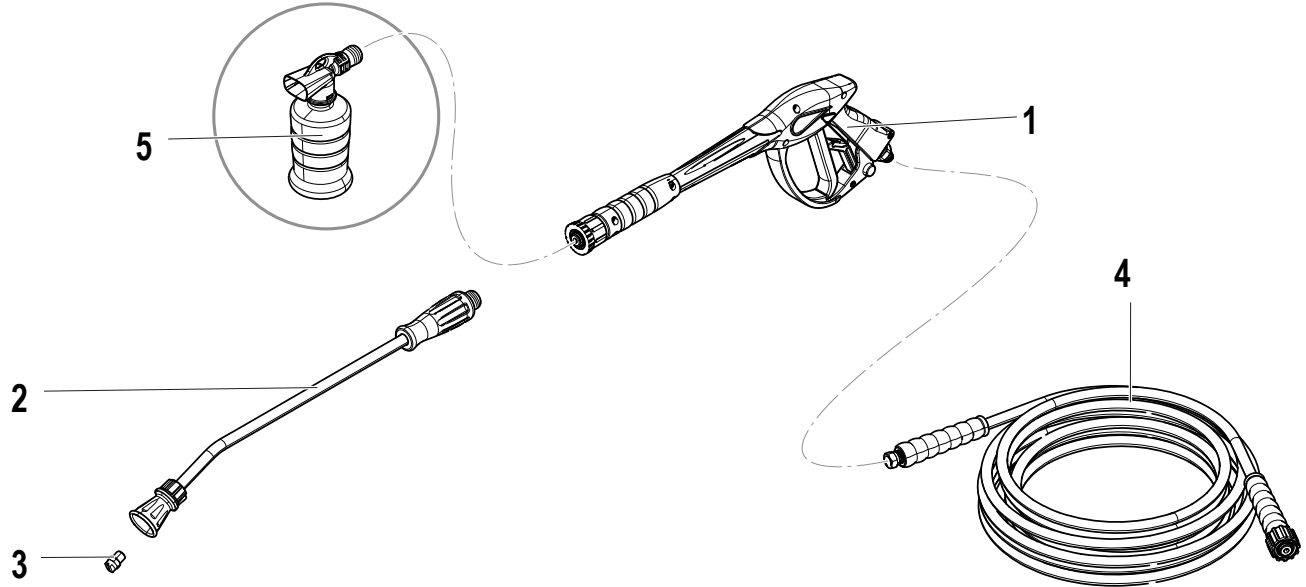

Standard Accessory

N°	Cod.	Descrizione	Description	Note	Q.ty	Model
1	2410 0145	Kit Pistola	Pistol Kit		1	
2	3301 1142	Kit Lancia + Portaugello	Lance Kit + Nozzle Support		1	
3	3400 0709	Kit Ugello	Nozzle	15028 D,1,04 AT 1/4" M	1	140
3	3400 0700	Kit Ugello	Nozzle Kit	1503 D,1,09 ML 1/4" M	1	150 GOLD
4	3301 0612	Kit Tubo	Hose Kit	1/4" L=800	1	
5	3301 1076	Kit Lancia Schiuma	Foam Sprayer Kit		1