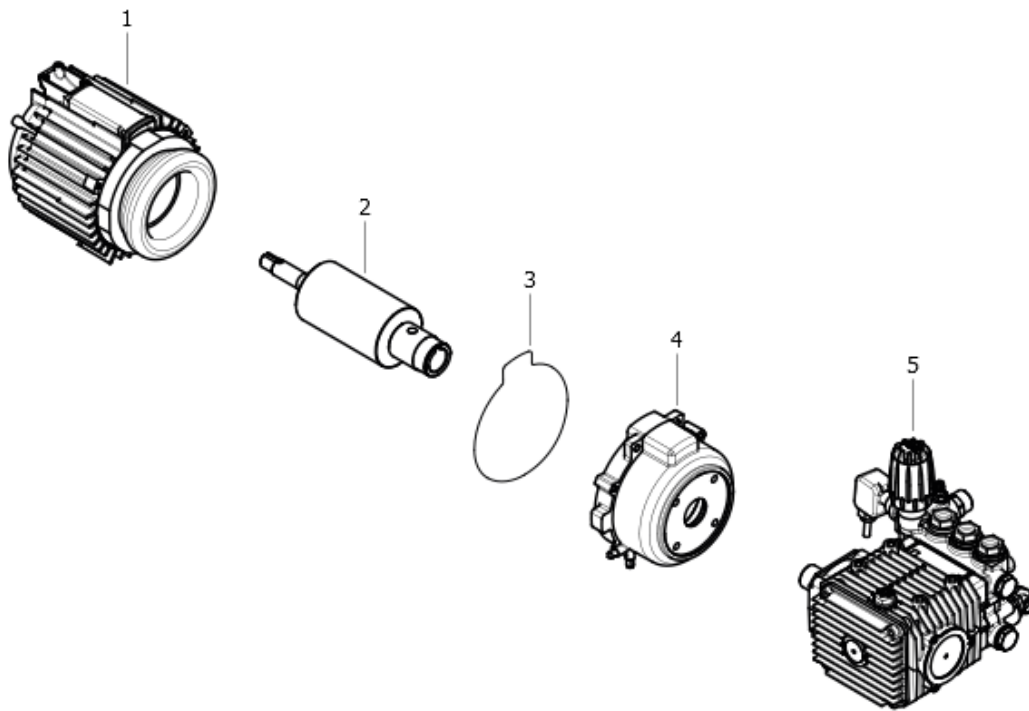

10002-14427: ASS. MOTOPOMPA NEW SCOUT EVO

Data di validità: 11/06/2024

D56110342/01

Pos.	Codice Vecchio	Codice	Descrizione
1	0404003300	00042-00012	CRT VEN SCOUT
2	3632008900	00031-00198	VENTOLA D.145X50 MAT. PLASTICO
3	0466002600	00032-00033	CONV FARF
4	0466010200	00032-00282	CONVOGLIATORE ARIA
5	2434005200	00058-00282	PRES M20X1.5 CH.24 (6-12) IP68
6	0402064300	00039-01388	COPERCHIO SCATOLA MTP OMNIA
7	1003010700	00043-00410	FASCIA FISSAGGIO MOTOPOMPA
8		34006-00729	MOTOPOMPA LWR-K 230/50 2P 125H110 (ROTAZ.ORARIA)
9	2414008700	00071-02719	PIEDE SUPPORTO MOTOPOMPA EAGLE NERO

34006-00729: MOTOPOMPA LWR-K 230/50 2P 125H110 (ROTAZ.ORARIA)

Data di validità: 11/06/2024

D56010823/01

Pos.	Codice Vecchio	Codice	Descrizione
1		10002-08275	CARCASSA LWM 230-240/50 2P D.125 H.110 ROTAZ.ORARIA
2		00033-00445	ALBERO ROTORE LUNGO PER POMPA CL3
3		00005-01774	GUARNIZIONE X FLANGIA MOTORI D.125
4	1009048500	00022-00801	FLANGIA POSTERIORE MOTORE NEW SCOUT
5	6302090400	31002-00051	LWR-K 10/150S X NEW SCOUT