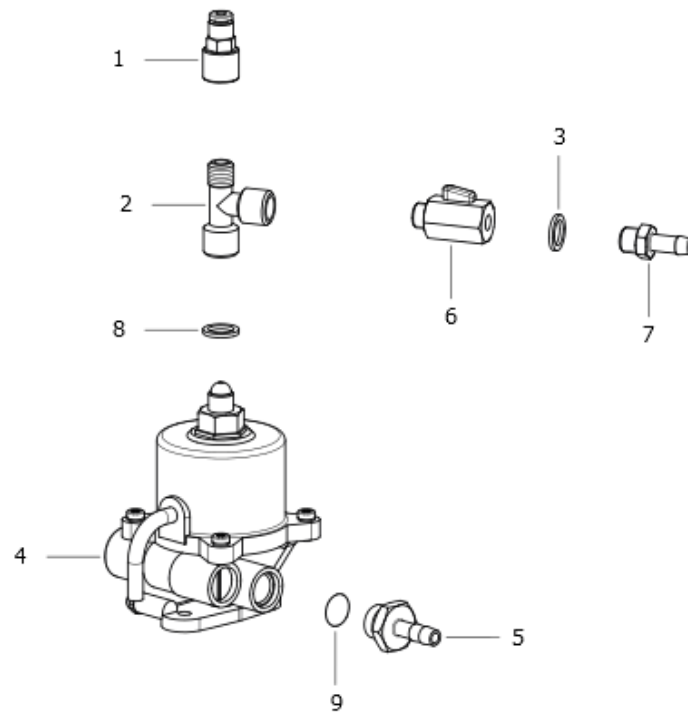

10002-14384: ASSIEME QUADRO ELETTRICO 230V SCOUT

Data di validità: 11/06/2024

D56110339/01

Pos.	Codice Vecchio	Codice	Descrizione
1	1825002300	00057-01099	MICRODISGIUNTORE ETA 3120-N554-P7T1-W02D-16A C/PROT.
2	1817008100A	00026-00160	MANOP TERMOS-INTR ARANCIO RAL2004
3	0204004100	00082-00004	BOC DI TEN X PERNO TERMOS
4		24001-32590	ADESIVO QUADRO ELETTRICO SCOUT
5	0402028000A	00039-01919	COP SCAT EL SCOUT
6	1805006400	00057-01239	MORSETTIERA PA 32/6
7		10002-14729	KIT RITARDATORE C/FASTON-COPRIFASTON
8		00058-03281	TERMOSTATO 30/90 BULBO D. 6,5 PARANA' PERNO L=23MM
9	2421005600	00058-01888	PRESSOSTATO PS2 1/8M 25BAR ROSSO
10		00005-02304	GUARNIZIONE OR 2,62X215,57 NBR 70SH
11	3001052300A	00054-01559	SCAT EL SCOUT

10002-08699: GRUPPO POMPA GASOLIO 230V (COMET) NEW SCOUT

Data di validità: 11/06/2024

D56110283/02

Pos.	Codice Vecchio	Codice	Descrizione
1		00009-02292	RACCORDO D.4X1/8F X TUBO RILSAN
2		00009-02178	RACCORDO A T 1/8G M/F/F(ART.466)
3		00052-00469	RONDELLA RAME 1/8' SP.1,5
4	2422001000	00013-00009	POM GA VSC36H 230V/50HZ
5	2803040890	00009-00768	RPG G1/4 PG D7 OT CH.18 SENZA OR
6		00009-03408	RUBINETTO A SFERA 1/8M-F CONICO VITON C/LEVA VERDE
7		00009-02831	PORTAG.D.7 1/8 M(OTTONE)
8	2812011000	00052-00126	RON SPEC D10,2XD15,5X3 CU RICOTTO
9	1210070300	00005-00921	GUOR 2,0 X 11 VT