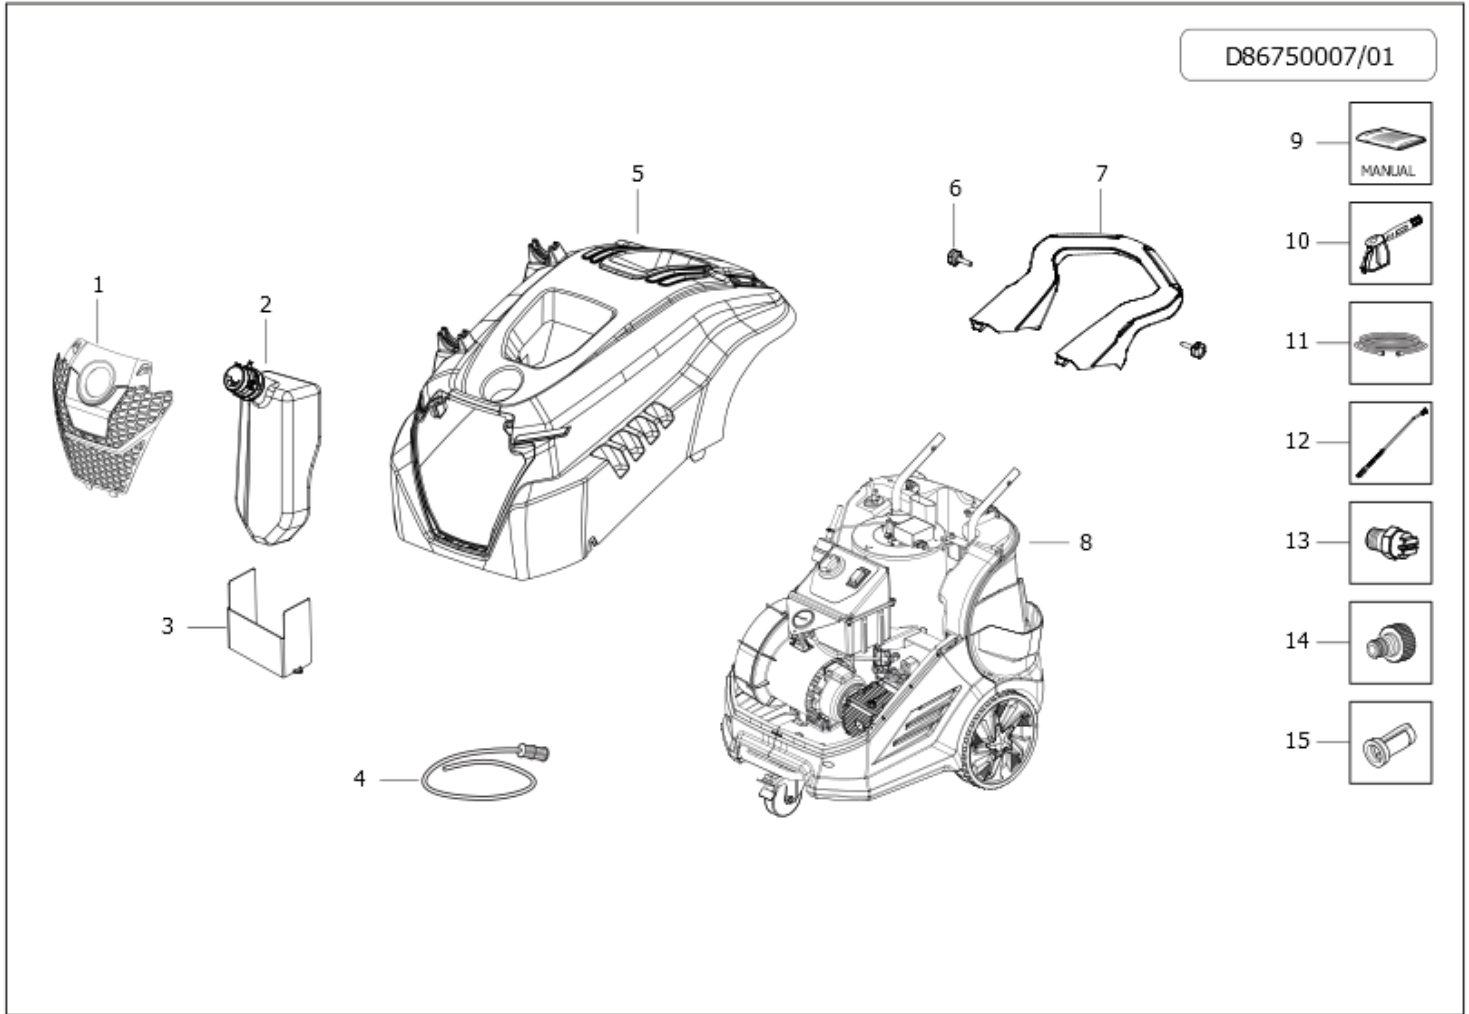

36093-00007: NEW SCOUT EVO 150 CLASSIC 230/50 -GR- SP.SCHUKO -COMET-

Data di validità: 11/06/2024

Pos.	Codice Vecchio	Codice	Descrizione
1	0402067600	00042-04134	COPERTURA FRONTALE SCOUT -GR- RAL.7016
2	2826007400	10002-08727	ASSIEME SERBATOIO DETERGENTE DARWIN
3		00071-05551	STAFFA SUPPORTO DETERGENTE SCOUT
4		10002-14329	KIT ASPIRAZIONE DETERGENTE ESTERNO DARWIN
5	0477069200	00042-04133	CARENATURA SUPERIORE SCOUT -GR- RAL.7046 C/GANCI SUP. LANCIA
6	3606002800A	00026-00474	VOLANT D50 A LOBI M8X35 MASCHIO
7		10002-14385	ASSIEME MANICO SCOUT
8		10002-14423	NEW SCOUT EVO 150 230/50 TS SP.SCHUKO BDF
9		22001-06569	MANUALE NEW SCOUT COMET 21L A5 186F
10		00080-02595	PISTOLA GH281 C/REG.PRESS.-RACC.M22-G3/8M
11	3214007300	00080-02254	TUBO R1 1/4 21MPA 8M 3/8F GIR.-M22X1,5 C/MANIC.
12	1603016100	00080-01739	LANCIA L.700+ROS.+ATT.RAP.M22 1/4F(4043700027)
13		00080-03218	UGELLO A.P.1/4M 15035
14	2803071500	00009-02132	INNESTO RAPIDO 3/4 NERO CON GUARNIZ. (FILETTO L=11.5)
15	1002013200A	00070-00099	FIL ASP ACQ 40MESH ARANCIONE

10002-08727: ASSIEME SERBATOIO DETERGENTE DARWIN

Data di validità: 11/06/2024

D56110315/01

Pos.	Codice Vecchio	Codice	Descrizione
1		10002-13030	ASS. TAPPO REGOLATORE DETERGENTE DARWIN
2	3029014500	00054-01225	SERBATOIO DETERGENTE