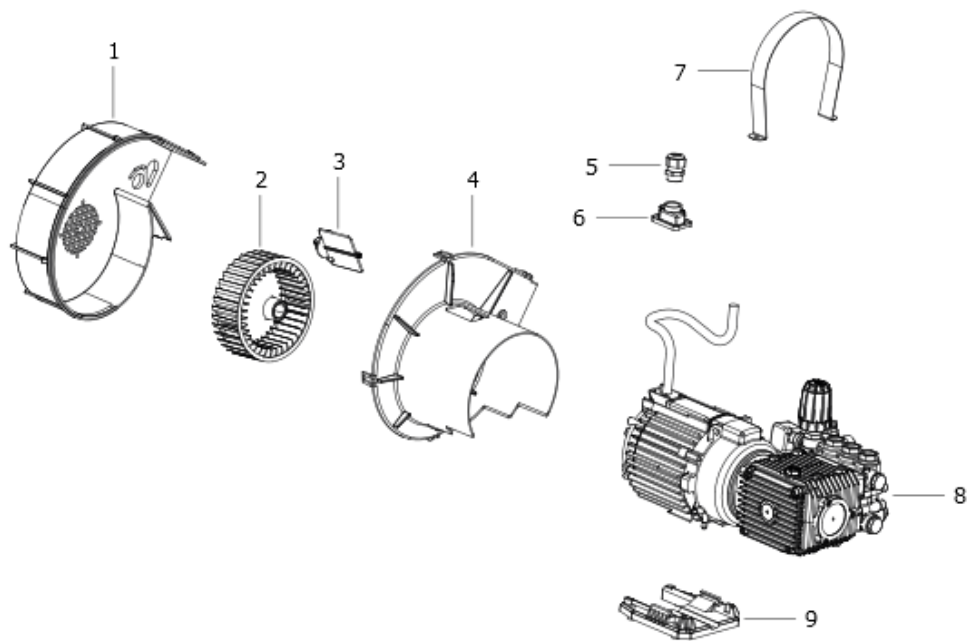

10002-14427: ASS. MOTOPOMPA NEW SCOUT EVO

Data di validità: 11/06/2024

D56110342/01

Pos.	Codice Vecchio	Codice	Descrizione
1	0404003300	00042-00012	CRT VEN SCOUT
2	3632008900	00031-00198	VENTOLA D.145X50 MAT. PLASTICO
3	0466002600	00032-00033	CONV FARF
4	0466010200	00032-00282	CONVOGLIATORE ARIA
5	2434005200	00058-00282	PRES M20X1.5 CH.24 (6-12) IP68
6	0402064300	00039-01388	COPERCHIO SCATOLA MTP OMNIA
7	1003010700	00043-00410	FASCIA FISSAGGIO MOTOPOMPA
8		34006-00729	MOTOPOMPA LWR-K 230/50 2P 125H110 (ROTAZ.ORARIA)
9	2414008700	00071-02719	PIEDE SUPPORTO MOTOPOMPA EAGLE NERO