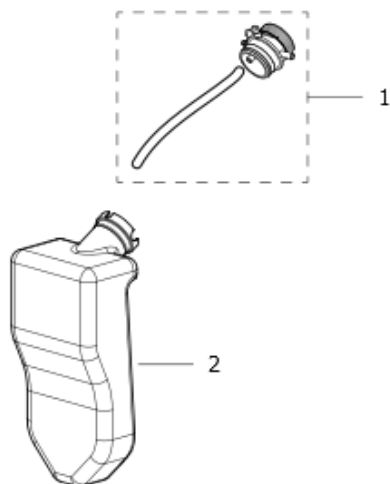

36093-00007: NEW SCOUT EVO 150 CLASSIC 230/50 -GR- SP.SCHUKO -COMET-

Data di validità: 11/06/2024

Pos.	Codice Vecchio	Codice	Descrizione
1	0402067600	00042-04134	COPERTURA FRONTALE SCOUT -GR- RAL.7016
2	2826007400	10002-08727	ASSIEME SERBATOIO DETERGENTE DARWIN
3		00071-05551	STAFFA SUPPORTO DETERGENTE SCOUT
4		10002-14329	KIT ASPIRAZIONE DETERGENTE ESTERNO DARWIN
5	0477069200	00042-04133	CARENATURA SUPERIORE SCOUT -GR- RAL.7046 C/GANCI SUP. LANCIA
6	3606002800A	00026-00474	VOLANT D50 A LOBI M8X35 MASCHIO
7		10002-14385	ASSIEME MANICO SCOUT
8		10002-14423	NEW SCOUT EVO 150 230/50 TS SP.SCHUKO BDF
9		22001-06569	MANUALE NEW SCOUT COMET 21L A5 186F
10		00080-02595	PISTOLA GH281 C/REG.PRESS.-RACC.M22-G3/8M
11	3214007300	00080-02254	TUBO R1 1/4 21MPA 8M 3/8F GIR.-M22X1,5 C/MANIC.
12	1603016100	00080-01739	LANCIA L.700+ROS.+ATT.RAP.M22 1/4F(4043700027)
13		00080-03218	UGELLO A.P.1/4M 15035
14	2803071500	00009-02132	INNESTO RAPIDO 3/4 NERO CON GUARNIZ. (FILETTO L=11.5)
15	1002013200A	00070-00099	FIL ASP ACQ 40MESH ARANCIONE

10002-08727: ASSIEME SERBATOIO DETERGENTE DARWIN

Data di validità: 11/06/2024

D56110315/01

Pos.	Codice Vecchio	Codice	Descrizione
1		10002-13030	ASS. TAPPO REGOLATORE DETERGENTE DARWIN
2	3029014500	00054-01225	SERBATOIO DETERGENTE

10002-08699: GRUPPO POMPA GASOLIO 230V (COMET) NEW SCOUT

Data di validità: 11/06/2024

D56110283/02

Pos.	Codice Vecchio	Codice	Descrizione
1		00009-02292	RACCORDO D.4X1/8F X TUBO RILSAN
2		00009-02178	RACCORDO A T 1/8G M/F/F(ART.466)
3		00052-00469	RONDELLA RAME 1/8' SP.1,5
4	2422001000	00013-00009	POM GA VSC36H 230V/50HZ
5	2803040890	00009-00768	RPG G1/4 PG D7 OT CH.18 SENZA OR
6		00009-03408	RUBINETTO A SFERA 1/8M-F CONICO VITON C/LEVA VERDE
7		00009-02831	PORTAG.D.7 1/8 M(OTTONE)
8	2812011000	00052-00126	RON SPEC D10,2XD15,5X3 CU RICOTTO
9	1210070300	00005-00921	GUOR 2,0 X 11 VT