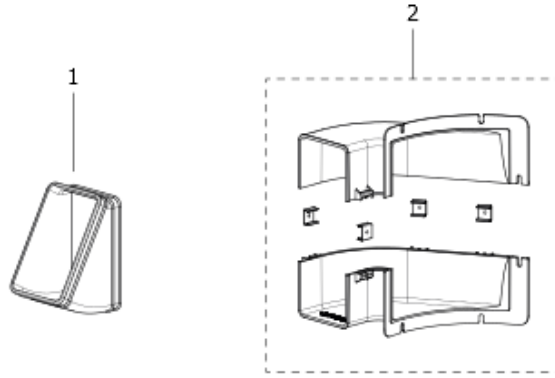

10002-14380: ASSIEME CONVOGLIATORE CALDAIA DARWIN

Data di validità: 11/06/2024

D56110337/01

Pos.	Codice Vecchio	Codice	Descrizione
1		00009-03391	MANICOTTO CALDAIA-CONVOGLIATORE DARWIN
2		10001-10882	KIT CONVOGLIATORE CALDAIA DARWIN