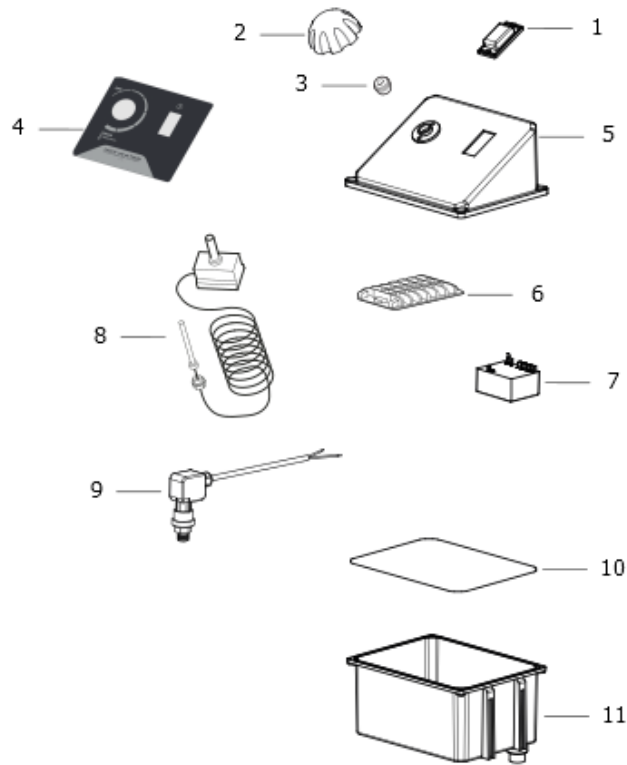

10002-14384: ASSIEME QUADRO ELETTRICO 230V SCOUT

Data di validità: 11/06/2024

D56110339/01

Pos.	Codice Vecchio	Codice	Descrizione
1	1825002300	00057-01099	MICRODISGIUNTORE ETA 3120-N554-P7T1-W02D-16A C/PROT.
2	1817008100A	00026-00160	MANOP TERMOS-INTR ARANCIO RAL2004
3	0204004100	00082-00004	BOC DI TEN X PERNO TERMOS
4		24001-32590	ADESIVO QUADRO ELETTRICO SCOUT
5	0402028000A	00039-01919	COP SCAT EL SCOUT
6	1805006400	00057-01239	MORSETTIERA PA 32/6
7		10002-14729	KIT RITARDATORE C/FASTON-COPRIFASTON
8		00058-03281	TERMOSTATO 30/90 BULBO D. 6,5 PARANA' PERNO L=23MM
9	2421005600	00058-01888	PRESSOSTATO PS2 1/8M 25BAR ROSSO
10		00005-02304	GUARNIZIONE OR 2,62X215,57 NBR 70SH
11	3001052300A	00054-01559	SCAT EL SCOUT