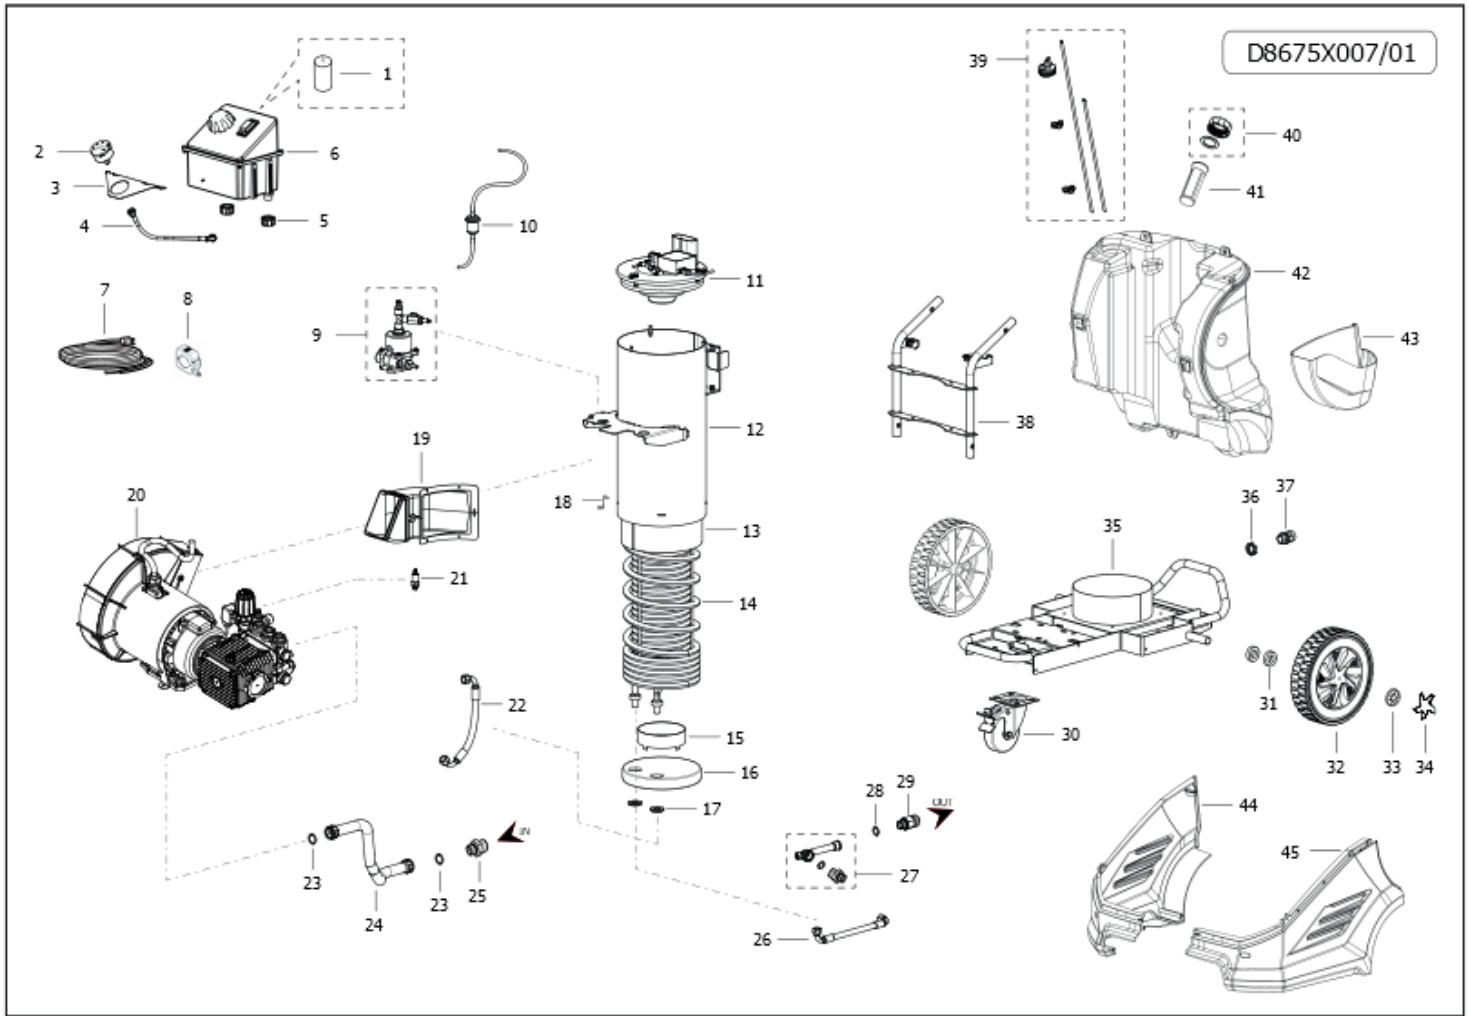

10002-14423: NEW SCOUT EVO 150 230/50 TS SP.SCHUKO BDF

Data di validità: 11/06/2024

Pos.	Codice Vecchio	Codice	Descrizione
1	0434034900	00058-01455	CONDENSATORE 55MF 450V D.50X94 F/M
2	1816015900	00069-00098	MANOMETRO D.50 ATC G1/4' 0-250BAR+SUP 10(18160159)
3		00071-05674	SUPPORTO MANOMETRO NEW SCOUT
4	3208121900	00014-00408	TUBO MANOMETRO 'KM/KP' L=400(32081219)
5		00036-00257	GALLETTO G3/4X17 F PA6 NERO
6		10002-14384	ASSIEME QUADRO ELETTRICO 230V SCOUT
7	0456056300	00058-02155	CAVO H05VV-F 3X1,5 MT.6,4 SP.SCHUKO ANTISP.F/F
8	1002033500	00070-00503	FILTRO ANTIDIST.IN FERRITE 7427155
9		10002-08699	GRUPPO POMPA GASOLIO 230V (COMET) NEW SCOUT
10		10002-14436	ASSIEME FILTRO GASOLIO DARWIN
11		10002-13189	ASSIEME COPERCHIO CALDAIA C/UG.0,60 DARWIN
12	0424058000	00048-00377	CORPO CALDAIA ESTERNO DARWIN
13	0424057900	00048-00378	CILINDRO INTERNO CALDAIA
14	3044004700	00048-00436	SERPENTINA D.200 L=15,5M D.16X1,85
15		00001-01375	ANELLO TENUTA FUMI D.123 H.43
16	2822004300	00072-00281	REFRATTARIO D.203X30 CALORITE
17	1227001500	00036-00028	GH FIS SERP G3/8X5-OT
18	2404018900A	00071-01825	PIA FIS CALD KM
19		10002-14380	ASSIEME CONVOGLIATORE CALDAIA DARWIN
20		10002-14427	ASS. MOTOPOMPA NEW SCOUT EVO
21	1215067300	00023-00420	VALV. SIC. MAX 250BAR 1/8 C/PORTAG.
22		00080-04439	TUBO 5/16 R1 250BAR 3/8 F 90GR -3/8 F 90GR L=320
23	1209015700	00005-01649	GUARN. PER ADATTATORE SP.2.7 D.INT.15 D.EST.24.5
24		00080-04944	TUBO B.P. L=420 3/4 F 90GR - 3/8 M
25	2825012500	00009-03458	RIDUZ M/F G3/4-G3/8 OTTONE