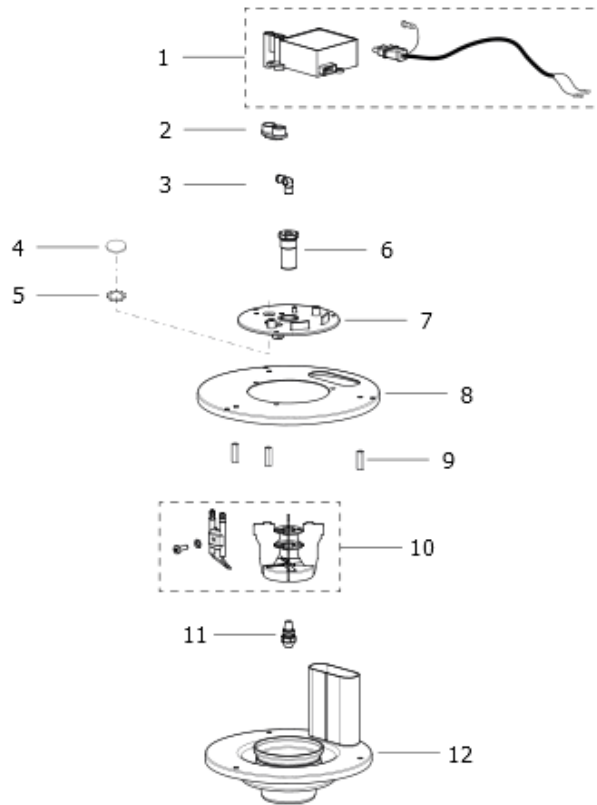

10002-13189: ASSIEME COPERCHIO CALDAIA C/UG.0,60 DARWIN

Data di validità: 11/06/2024

D56110326/01

Pos.	Codice Vecchio	Codice	Descrizione
1		10001-10881	KIT TRASFORMATORE 34000047 + CAVO 46120143
2	1201030400	00005-02036	GU X TRASF A.T. COFI LWS COMET
3	2803072700	00009-02126	RACCORDO M 1/8 CONICO F D.4 CURVO
4	3200007400	00008-00076	TP CNTR FIAMMA D. 21,75X2 (VETRO)
5	3019003500	00002-00032	SEEGER TIPO ZJ D22
6	2427000700	00053-00510	PERNO PORTAUGELLO X CALDAIA MISSISSIPI R2
7	0602014100	00019-00093	DISCO PO ELTD/UG KM + TRASF. A.T.
8	0402063600	00039-01339	COPERCHIO SUPERIORE CALDAIA
9	0601046100	00035-01017	DISTANZIALE ESAGONALE CH.8 H.24
10		10001-10880	KIT DEFLETTORE ELETTRODI DARWIN-AUCKLAND
11	3400082000	00080-03352	UGELLO GASOLIO 0.60 60 H FILTR O MONEL(HAGO)
12		00039-01409	COPERCHIO INFERIORE CALDAIA D.235 H.90