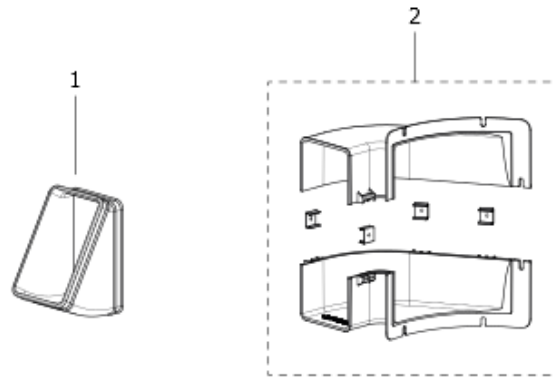

10002-14380: ASSIEME CONVOGLIATORE CALDAIA DARWIN

Data di validità: 11/06/2024

D56110337/01

Pos.	Codice Vecchio	Codice	Descrizione
1		00009-03391	MANICOTTO CALDAIA-CONVOGLIATORE DARWIN
2		10001-10882	KIT CONVOGLIATORE CALDAIA DARWIN