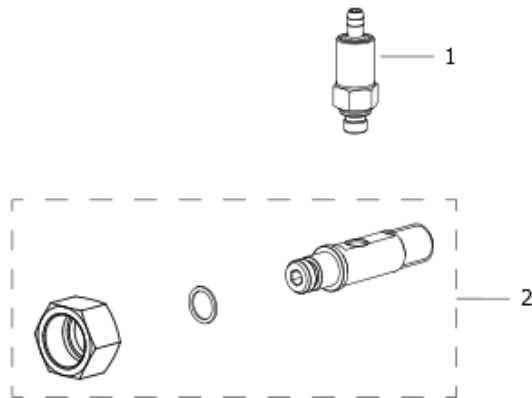

**10002-14386: ASS. MOTOPOMPA SCOUT**

Data di validità: 11/06/2024

Pos.	Codice Vecchio	Codice	Descrizione
1	7301103300	34001-00602	K MTP NEW SCOUT 150 MNF 230/50 CU
2	0466003100A	00032-00299	CONV ARIA SCOUT
3	3632008900	00031-00198	VENTOLA D.145X50 MAT. PLASTICO
4	0466002600	00032-00033	CONV FARF
5	0404003300	00042-00012	CRT VEN SCOUT

# 10002-08470: ASSIEME RACC.GIUNZ POMPA-SERP.

Data di validità: 11/06/2024

D56090328/01

Pos.	Codice Vecchio	Codice	Descrizione
1	1215067300	00023-00420	VALV. SIC. MAX 250BAR 1/8 C/PORTAG.
2		10001-08922	KIT 291 LW RACCORDO GIUNZIONE POMPA/CALDAIA HOBBY