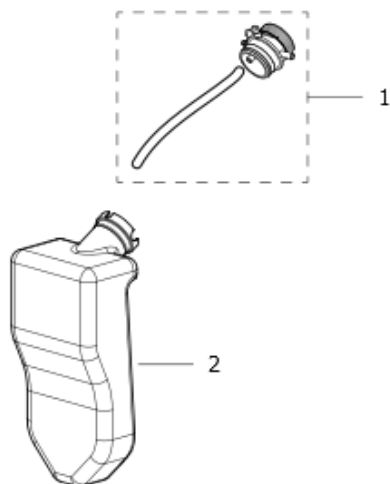

10002-08727: ASSIEME SERBATOIO DETERGENTE DARWIN

Data di validità: 11/06/2024

D56110315/01

Pos.	Codice Vecchio	Codice	Descrizione
1		10002-13030	ASS. TAPPO REGOLATORE DETERGENTE DARWIN
2	3029014500	00054-01225	SERBATOIO DETERGENTE