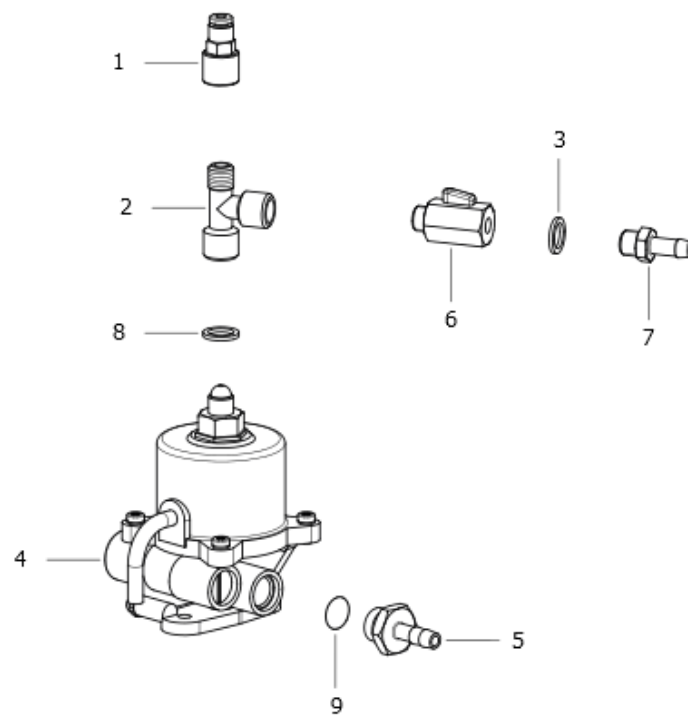

# 10002-14384: ASSIEME QUADRO ELETTRICO 230V SCOUT

Data di validità: 11/06/2024

D56110339/01

Pos.	Codice Vecchio	Codice	Descrizione
1	1825002300	00057-01099	MICRODISGIUNTORE ETA 3120-N554-P7T1-W02D-16A C/PROT.
2	1817008100A	00026-00160	MANOP TERMOS-INTR ARANCIO RAL2004
3	0204004100	00082-00004	BOC DI TEN X PERNO TERMOS
4		24001-32590	ADESIVO QUADRO ELETTRICO SCOUT
5	0402028000A	00039-01919	COP SCAT EL SCOUT
6	1805006400	00057-01239	MORSETTIERA PA 32/6
7		10002-14729	KIT RITARDATORE C/FASTON-COPRIFASTON
8		00058-03281	TERMOSTATO 30/90 BULBO D. 6,5 PARANA' PERNO L=23MM
9	2421005600	00058-01888	PRESSOSTATO PS2 1/8M 25BAR ROSSO
10		00005-02304	GUARNIZIONE OR 2,62X215,57 NBR 70SH
11	3001052300A	00054-01559	SCAT EL SCOUT

# 10002-08699: GRUPPO POMPA GASOLIO 230V (COMET) NEW SCOUT

Data di validità: 11/06/2024

D56110283/02

Pos.	Codice Vecchio	Codice	Descrizione
1		00009-02292	RACCORDO D.4X1/8F X TUBO RILSAN
2		00009-02178	RACCORDO A T 1/8G M/F/F(ART.466)
3		00052-00469	RONDELLA RAME 1/8' SP.1,5
4	2422001000	00013-00009	POM GA VSC36H 230V/50HZ
5	2803040890	00009-00768	RPG G1/4 PG D7 OT CH.18 SENZA OR
6		00009-03408	RUBINETTO A SFERA 1/8M-F CONICO VITON C/LEVA VERDE
7		00009-02831	PORTAG.D.7 1/8 M(OTTONE)
8	2812011000	00052-00126	RON SPEC D10,2XD15,5X3 CU RICOTTO
9	1210070300	00005-00921	GUOR 2,0 X 11 VT