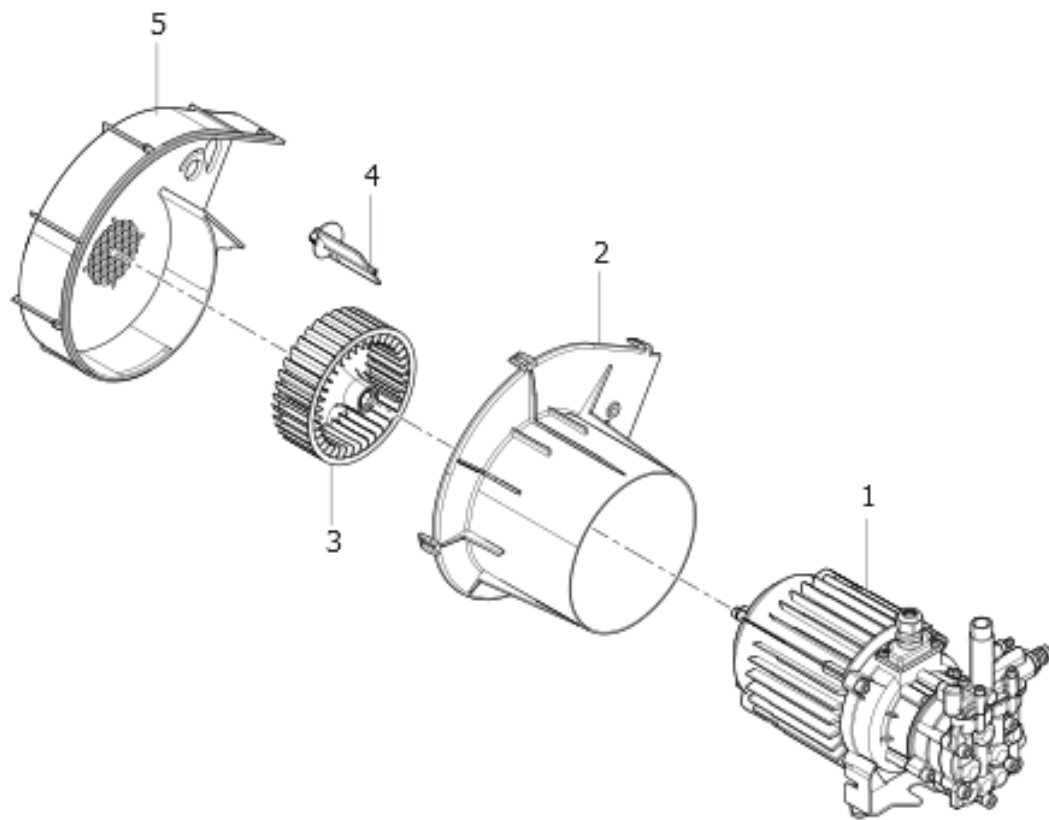

**10002-14386: ASS. MOTOPOMPA SCOUT**

Data di validità: 11/06/2024

Pos.	Codice Vecchio	Codice	Descrizione
1	7301103300	34001-00602	K MTP NEW SCOUT 150 MNF 230/50 CU
2	0466003100A	00032-00299	CONV ARIA SCOUT
3	3632008900	00031-00198	VENTOLA D.145X50 MAT. PLASTICO
4	0466002600	00032-00033	CONV FARF
5	0404003300	00042-00012	CRT VEN SCOUT