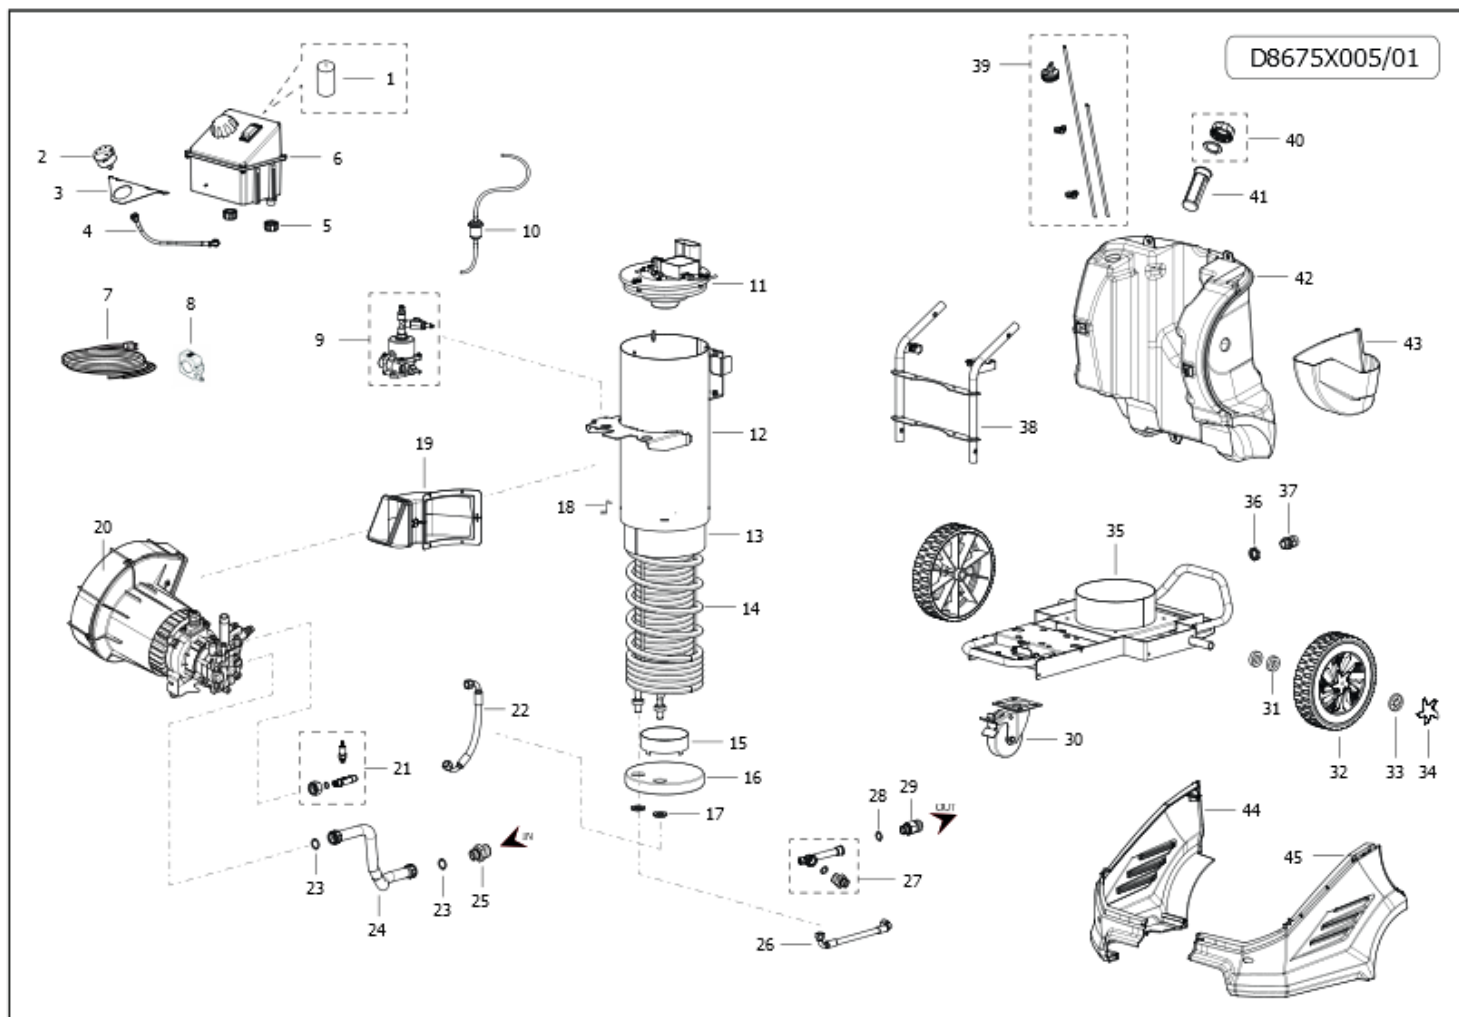

10002-14387: NEW SCOUT 150 230/50 TS SP.SCHUKO BDF

Data di validità: 11/06/2024

Pos.	Codice Vecchio	Codice	Descrizione
1		00058-01468	CONDENSATORE 45MF 450V-50/60HZ D.50X95 C/CAVETTI L=405
2	1816015900	00069-00098	MANOMETRO D.50 ATC G1/4' 0-250BAR+SUP 10(18160159)
3		00071-05674	SUPPORTO MANOMETRO NEW SCOUT
4	3208121900	00014-00408	TUBO MANOMETRO 'KM/KP' L=400(32081219)
5		00036-00257	GALLETTO G3/4X17 F PA6 NERO
6		10002-14384	ASSIEME QUADRO ELETTRICO 230V SCOUT
7	0456056300	00058-02155	CAVO H05VV-F 3X1,5 MT.6,4 SP.SCHUKO ANTISP.F/F
8	1002033500	00070-00503	FILTRO ANTIDIST.IN FERRITE 7427155
9		10002-08699	GRUPPO POMPA GASOLIO 230V (COMET) NEW SCOUT
10		10002-14436	ASSIEME FILTRO GASOLIO DARWIN
11		10002-13189	ASSIEME COPERCHIO CALDAIA C/UG.0,60 DARWIN
12	0424058000	00048-00377	CORPO CALDAIA ESTERNO DARWIN
13	0424057900	00048-00378	CILINDRO INTERNO CALDAIA
14	3044004700	00048-00436	SERPENTINA D.200 L=15,5M D.16X1,85
15		00001-01375	ANELLO TENUTA FUMI D.123 H.43
16	2822004300	00072-00281	REFRATTARIO D.203X30 CALORITE
17	1227001500	00036-00028	GH FIS SERP G3/8X5-OT
18	2404018900A	00071-01825	PIA FIS CALD KM
19		10002-14380	ASSIEME CONVOGLIATORE CALDAIA DARWIN
20		10002-14386	ASS. MOTOPOMPA SCOUT
21		10002-08470	ASSIEME RACC.GIUNZ POMPA-SERP.
22		00080-04439	TUBO 5/16 R1 250BAR 3/8 F 90GR -3/8 F 90GR L=320
23	1209015700	00005-01649	GUARN. PER ADATTATORE SP.2.7 D.INT.15 D.EST.24.5
24		00080-04766	TUBO B.P. L=490 3/4" F - 3/8" M
25	2825012500	00009-03458	RIDUZ M/F G3/4-G3/8 OTTONE