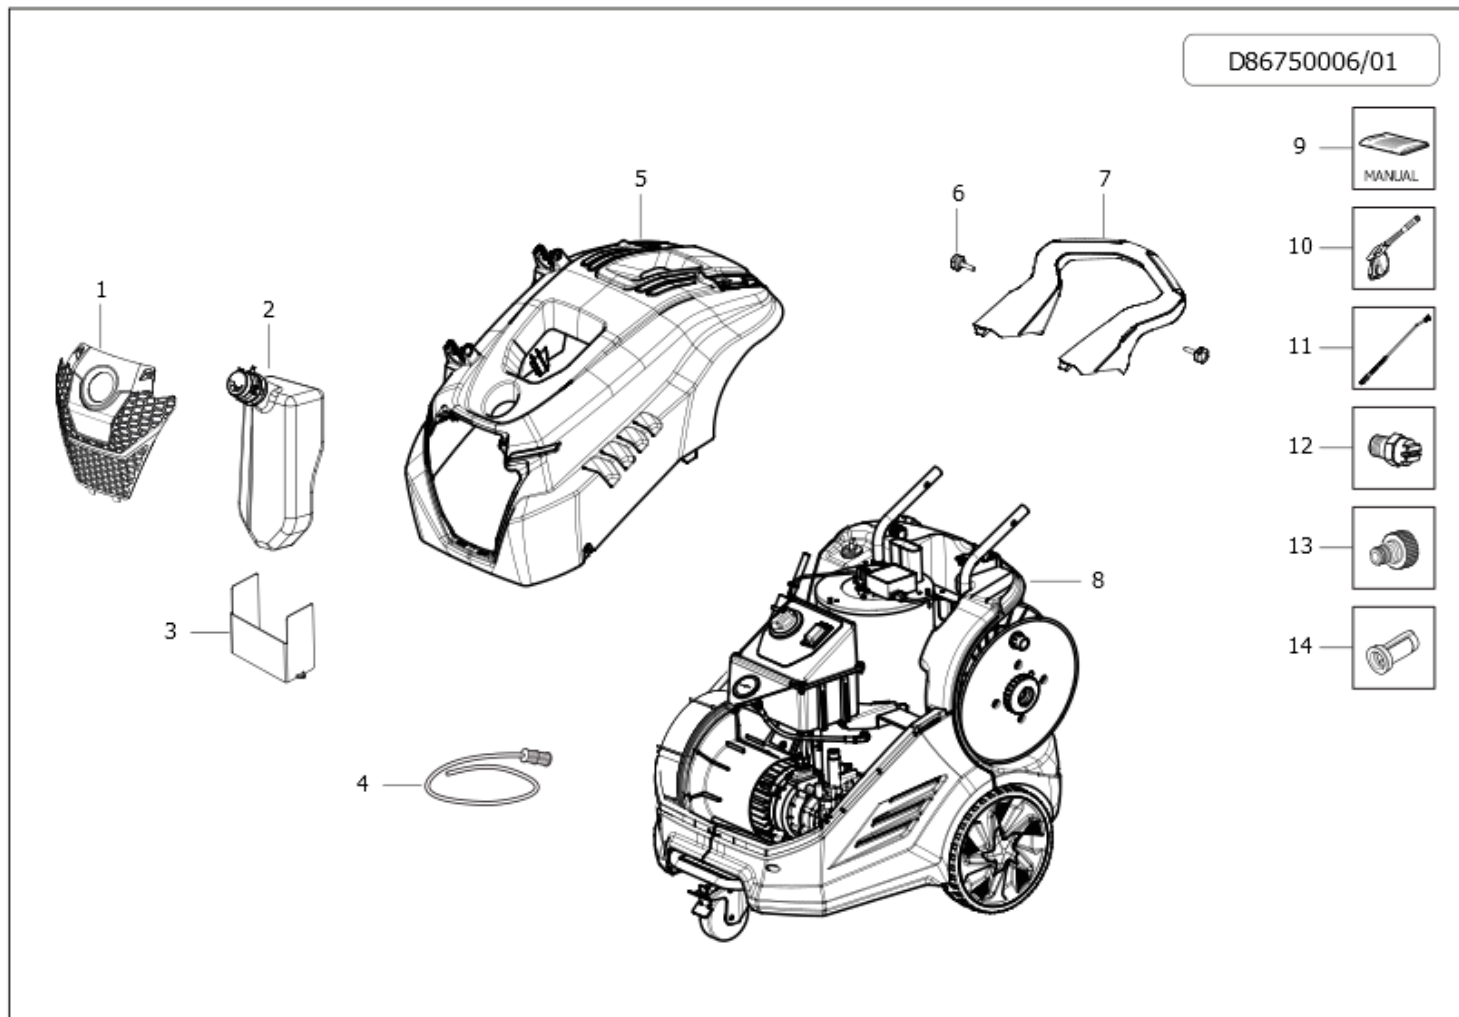

**36093-00006: NEW SCOUT 150 EXTRA 230/50 -GR- SP.SCHUKO -COMET-**

Data di validità: 11/06/2024

Pos.	Codice Vecchio	Codice	Descrizione
1	0402067600	00042-04134	COPERTURA FRONTALE SCOUT -GR- RAL.7016
2	2826007400	10002-08727	ASSIEME SERBATOIO DETERGENTE DARWIN
3		00071-05551	STAFFA SUPPORTO DETERGENTE SCOUT
4		10002-14329	KIT ASPIRAZIONE DETERGENTE ESTERNO DARWIN
5	0477069200	00042-04133	CARENATURA SUPERIORE SCOUT -GR- RAL.7046 C/GANCI SUP. LANCIA
6	3606002800A	00026-00474	VOLANT D50 A LOBI M8X35 MASCHIO
7		10002-14385	ASSIEME MANICO SCOUT
8		10002-14387	NEW SCOUT 150 230/50 TS SP.SCHUKO BDF
9		22001-06569	MANUALE NEW SCOUT COMET 21L A5 186F
10	2410029700	00080-01701	PISTOLA AL15 26MPA-100GR-30LT/MIN G3/8M-M22
11	1603016100	00080-01739	LANCIA L.700+ROS.+ATT.RAP.M22 1/4F(4043700027)
12		00080-03342	UGELLO A.P.1/4' 15033 D.1,11-350BAR-(0124723255)
13	2803071500	00009-02132	INNESTO RAPIDO 3/4 NERO CON GUARNIZ. (FILETTO L=11.5)
14	1002013200A	00070-00099	FIL ASP ACQ 40MESH ARANCIONE

# 10002-08727: ASSIEME SERBATOIO DETERGENTE DARWIN

Data di validità: 11/06/2024

D56110315/01

Pos.	Codice Vecchio	Codice	Descrizione
1		10002-13030	ASS. TAPPO REGOLATORE DETERGENTE DARWIN
2	3029014500	00054-01225	SERBATOIO DETERGENTE