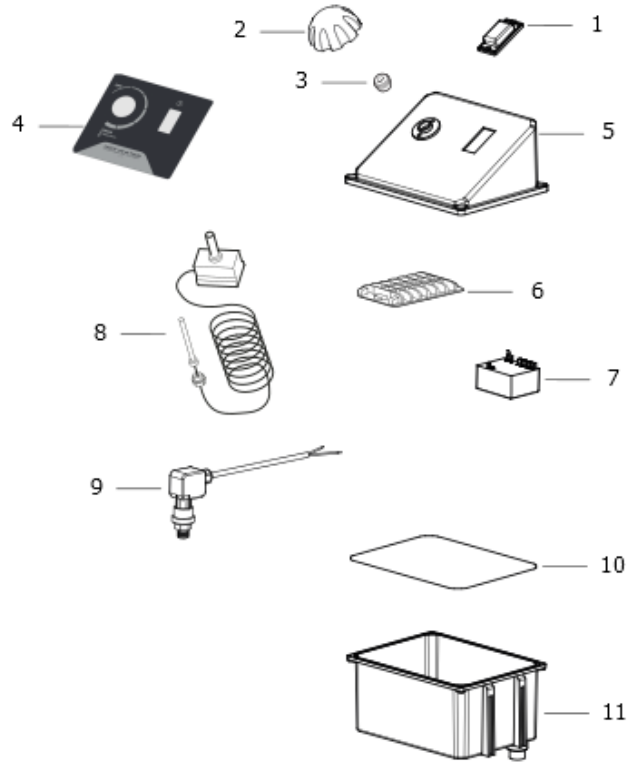

10002-14384: ASSIEME QUADRO ELETTRICO 230V SCOUT

Data di validità: 11/06/2024

D56110339/01

Pos.	Codice Vecchio	Codice	Descrizione
1	1825002300	00057-01099	MICRODISGIUNTORE ETA 3120-N554-P7T1-W02D-16A C/PROT.
2	1817008100A	00026-00160	MANOP TERMOS-INTR ARANCIO RAL2004
3	0204004100	00082-00004	BOC DI TEN X PERNO TERMOS
4		24001-32590	ADESIVO QUADRO ELETTRICO SCOUT
5	0402028000A	00039-01919	COP SCAT EL SCOUT
6	1805006400	00057-01239	MORSETTIERA PA 32/6
7		10002-14729	KIT RITARDATORE C/FASTON-COPRIFASTON
8		00058-03281	TERMOSTATO 30/90 BULBO D. 6,5 PARANA' PERNO L=23MM
9	2421005600	00058-01888	PRESSOSTATO PS2 1/8M 25BAR ROSSO
10		00005-02304	GUARNIZIONE OR 2,62X215,57 NBR 70SH
11	3001052300A	00054-01559	SCAT EL SCOUT