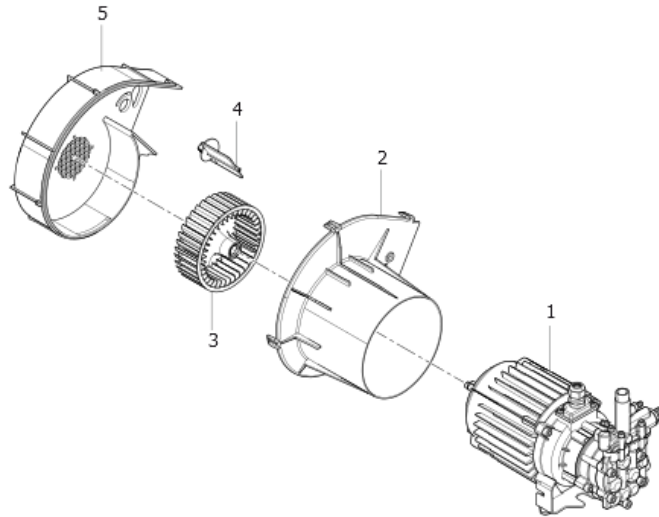

10002-16503: ASS. MOTOPOMPA SCOUT ALBERO 8°

Validity date: 17/12/2024

Pos.	Old code	Code	Description	Quantity
1		34001-00990	MOTOPOMPA NEW SCOUT 150 MNF 230/50 CU 8°	1
2	0466003100A	00032-00299	CONV ARIA SCOUT	1
3	3632008900	00031-00198	VENTOLA D.145X50 MAT. PLASTICO	1
4	0466002600	00032-00033	CONV FARF	1
5	0404003300	00042-00012	CRT VEN SCOUT	1