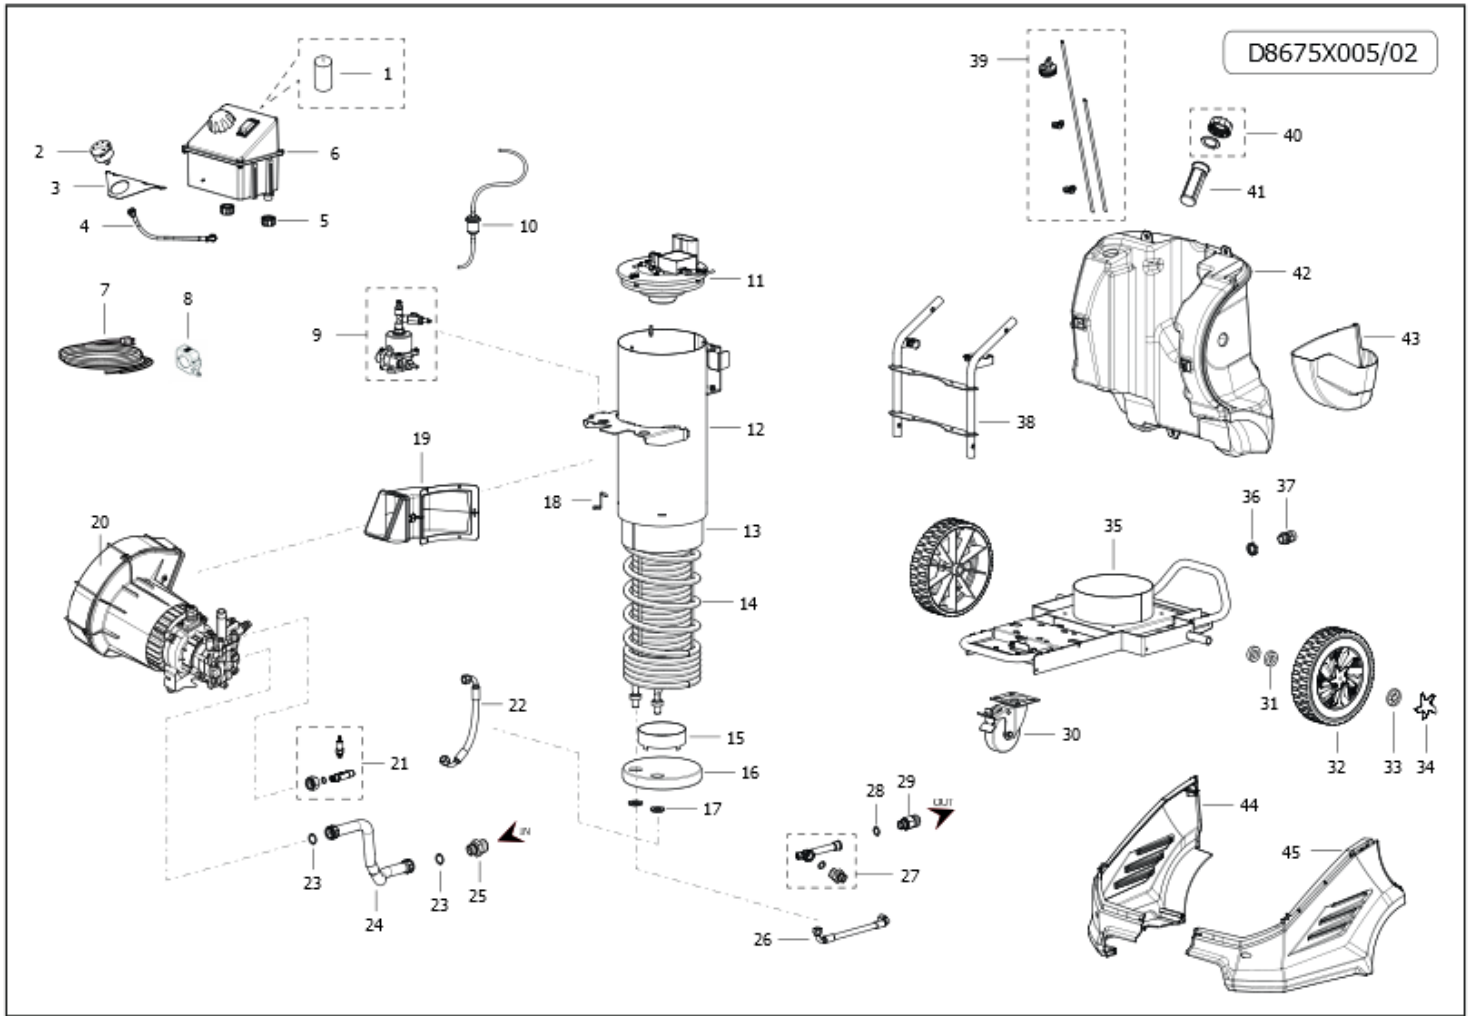

10002-08727: ASSIEME SERBATOIO DETERGENTE DARWIN

Validity date: 17/12/2024

D56110315/01

Pos.	Old code	Code	Description	Quantity
1		10002-13030	ASS. TAPPO REGOLATORE DETERGENTE DARWIN	1
2	3029014500	00054-01225	SERBATOIO DETERGENTE	1

10002-14387: NEW SCOUT 150 230/50 TS SP.SCHUKO BDF

Validity date: 17/12/2024

Pos.	Old code	Code	Description	Quantity
1		00058-01468	CONDENSATORE 45MF 450V-50/60HZ D.50X95 C/CAVETTI L=405	1
2	1816015900	00069-00098	MANOMETRO D.50 ATC G1/4' 0-250BAR+SUP 10(18160159)	1
3		00071-05674	SUPPORTO MANOMETRO NEW SCOUT	1
4	3208121900	00014-00408	TUBO MANOMETRO 'KM/KP' L=400(32081219)	1
5		00036-00257	GALLETTO G3/4X17 F PA6 NERO	1
6		10002-14384	ASSIEME QUADRO ELETTRICO 230V SCOUT	1
7	0456056300	00058-02155	CAVO H05VV-F 3X1,5 MT.6,4 SP.SCHUKO ANTISP.F/F	1
8	1002033500	00070-00503	FILTRO ANTIDIST.IN FERRITE 7427155	1
9		10002-08699	GRUPPO POMPA GASOLIO 230V (COMET) NEW SCOUT	1
10		10002-14436	ASSIEME FILTRO GASOLIO DARWIN	1
11		10002-13189	ASSIEME COPERCHIO CALDAIA C/UG.0,60 DARWIN	1
12	0424058000	00048-00377	CORPO CALDAIA ESTERNO DARWIN	1
13	0424057900	00048-00378	CILINDRO INTERNO CALDAIA	1
14	3044004700	00048-00436	SERPENTINA D.200 L=15,5M D.16X1,85	1
15		00001-01375	ANELLO TENUTA FUMI D.123 H.43	1
16	2822004300	00072-00281	REFRATTARIO D.203X30 CALORITE	1
17	1227001500	00036-00028	GH FIS SERP G3/8X5-OT	1
18	2404018900A	00071-01825	PIA FIS CALD KM	1
19		10002-14380	ASSIEME CONVOGLIATORE CALDAIA DARWIN	1
20		10002-16503	ASS. MOTOPOMPA SCOUT ALBERO 8°	1
21		10002-08470	ASSIEME RACC.GIUNZ POMPA-SERP.	1