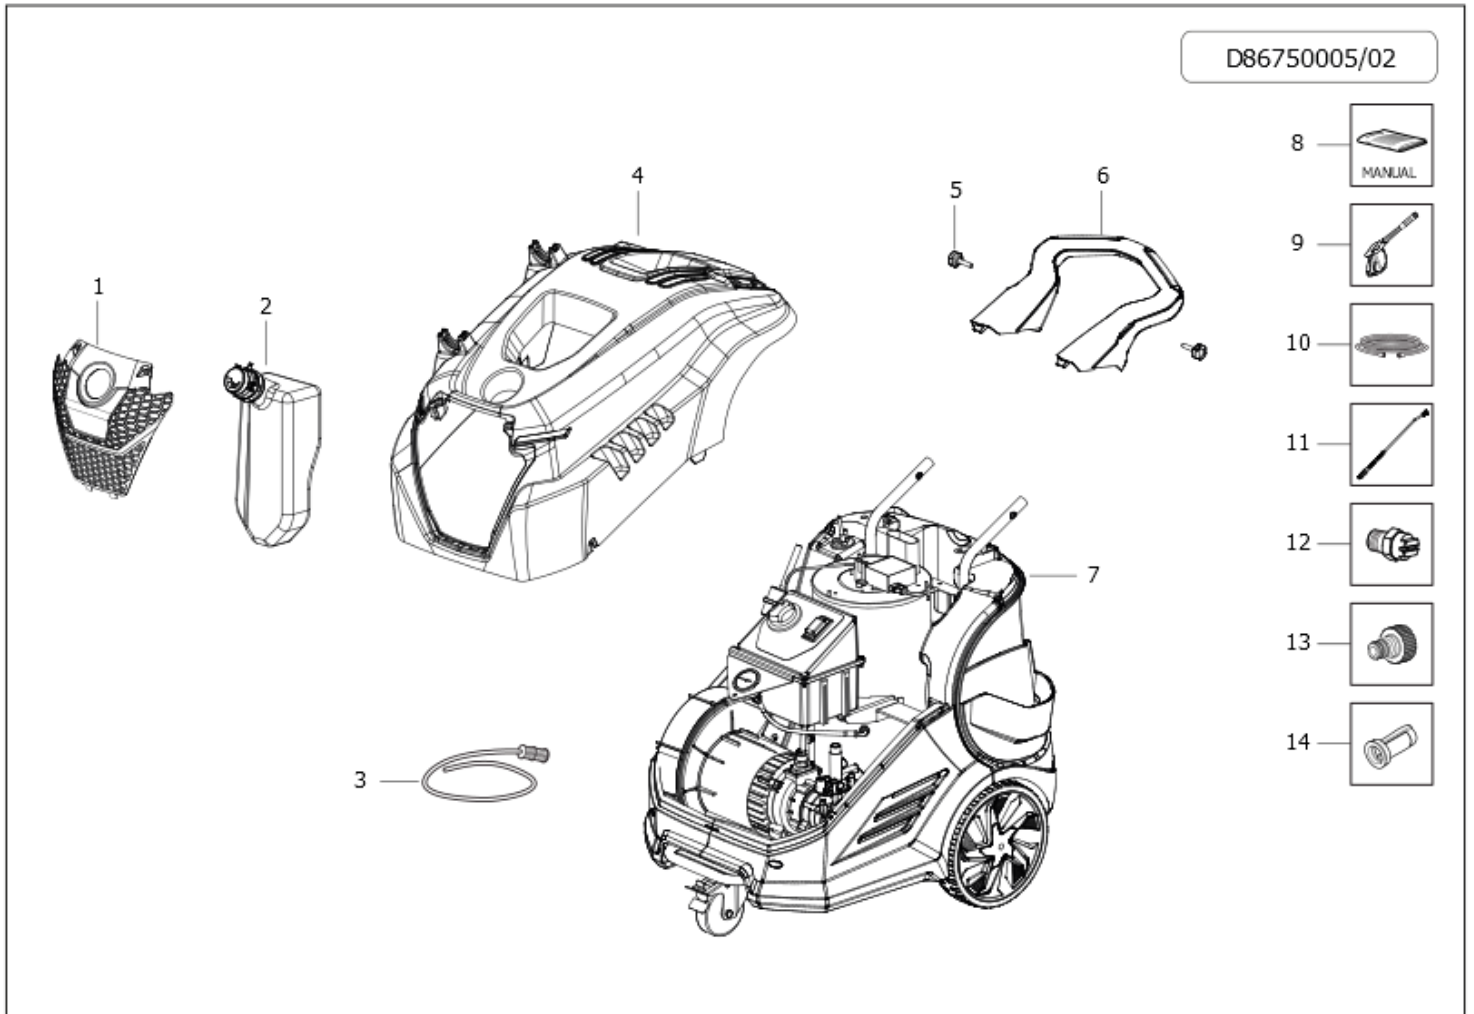

36093-00005: NEW SCOUT 150 CLASSIC 230/50 -GR- SP.SCHUKO -COMET-

Validity date: 17/12/2024

Pos.	Old code	Code	Description	Quantity
1	0402067600	00042-04134	COPERTURA FRONTALE SCOUT -GR- RAL.7016	1
2	2826007400	10002-08727	ASSIEME SERBATOIO DETERGENTE DARWIN	1
3		10002-14329	KIT ASPIRAZIONE DETERGENTE ESTERNO DARWIN	1
4	0477069200	00042-04133	CARENATURA SUPERIORE SCOUT -GR- RAL.7046 C/GANCI SUP. LANCIA	1
5	3606002800A	00026-00474	VOLANT D50 A LOBI M8X35 MASCHIO	1
6		10002-14385	ASSIEME MANICO SCOUT	1
7		10002-14387	NEW SCOUT 150 230/50 TS SP.SCHUKO BDF	1
8		22001-06569	MANUALE NEW SCOUT COMET 21L A5 186F	1
9	2410014500A	00080-01142	K PIST GH251 G1/4M 100 C	1
10	3208099500	00014-00242	TGM R1 1/4 L= 8MT G1/4+OGV-M22 D14	1
11	3301063500B	10002-04732	K TU LAN ANG ZB +AN25 L700 MV181	1
12	3400067800	00080-00355	UG 15028 D1,04 AT 1/4 350 IX	1
13	2803071500	00009-02132	INNESTO RAPIDO 3/4 NERO CON GUARNIZ. (FILETTO L=11.5)	1
14	1002013200A	00070-00099	FIL ASP ACQ 40MESH ARANCIONE	1