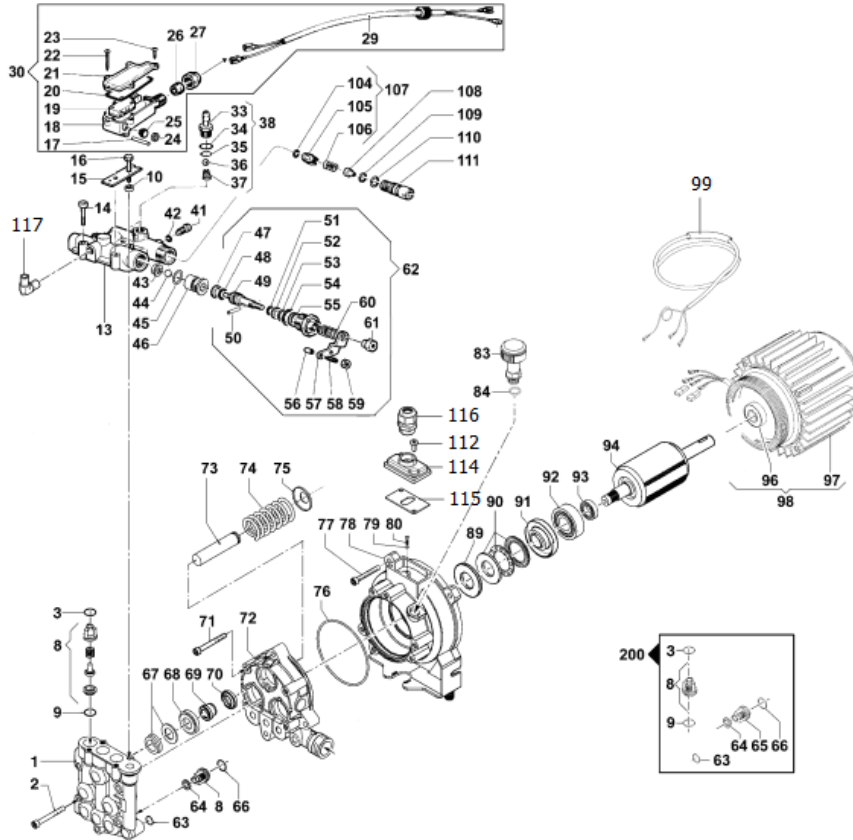

34001-00990: MOTOPOMPA NEW SCOUT 150 MNF 230/50 CU 8°

Validity date: 17/12/2024

Pos.	Old code	Code	Description	Quantity
1	3218011400	00027-00118	TE OT SNAP 2°SERIE	1
2	3609015000	00049-00387	VTCEI M 6X 35 UNI5931-12.9 GEOMET	1
3	1210039200	00005-00661	GUOR 2,0 X 16	1
8	1220003900	10002-01498	GVAM SNAP 2 SER VR KX1500	1
9	1210041500	00005-00684	GUOR 1,78X 12,42 NBR 90	1
10	0601027400	00035-00235	DIST X SCAT EL MICRO TS	1
13	0424041800	00040-00402	CORP OT SCOUT	1
14	3609014800	00049-00385	VTCEI M 5X 35 UNI5931-8.8 ZB	1
15	2403008100	00071-01631	PIASTR X SCAT EL MICRO TS	1
16	3607010300	00049-00076	VTE M 5X 40 UNI5737-8.8	1
22	3625004700	00049-01099	VITE AUTOF.TC-TC 2,9X32 UNI 6 954 ZNT	1
30	3103006400	10002-15412	K TOTAL STOP X MTP NEW SCOUT	1
33	2803038300	00009-00740	RA DET FISSO SNAP 2 SER X KX	1
34	1210001400	00005-00390	GUOR 1,78X 4,48	1
35	1210003900	00005-00414	GUOR 1,78X 7,66	1