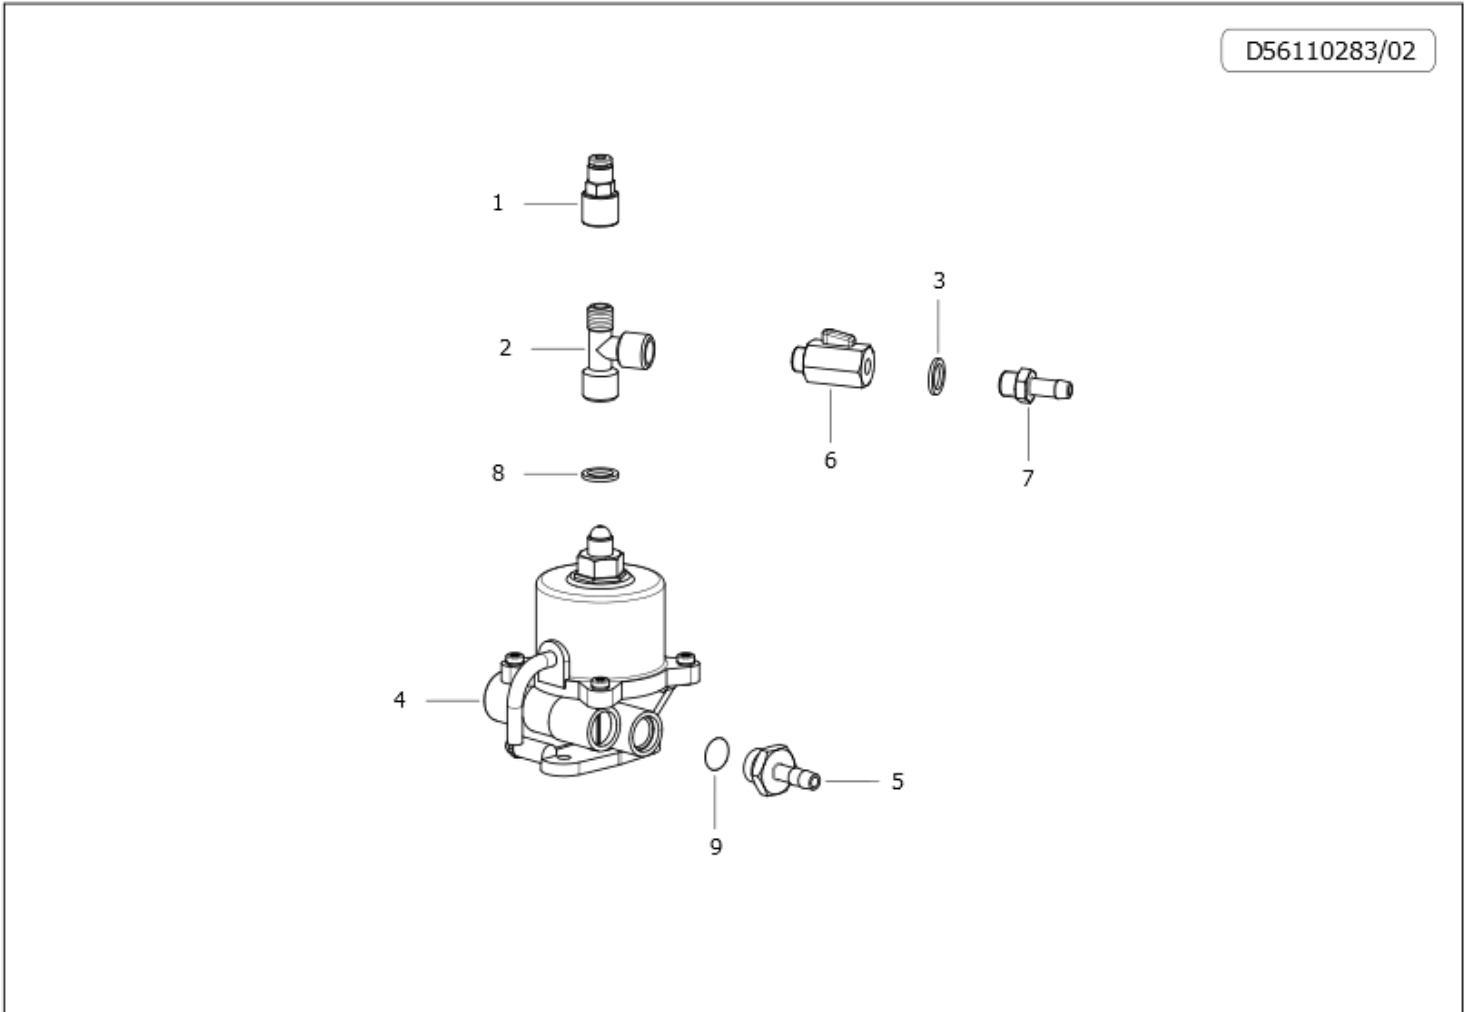

10002-08699: GRUPPO POMPA GASOLIO 230V (COMET) NEW SCOUT

Validity date: 17/12/2024

D56110283/02

Pos.	Old code	Code	Description	Quantity
1		00009-02292	RACCORDO D.4X1/8F X TUBO RILSAN	1
2		00009-02178	RACCORDO A T 1/8G M/F/F(ART.466)	1
3		00052-00469	RONDELLA RAME 1/8' SP.1,5	1
4	2422001000	00013-00009	POM GA VSC36H 230V/50HZ	1
5	2803040890	00009-00768	RPG G1/4 PG D7 OT CH.18 SENZA OR	1
6		00009-03408	RUBINETTO A SFERA 1/8M-F CONICO VITON C/LEVA VERDE	1
7		00009-02831	PORTAG.D.7 1/8 M(OTTONE)	1
8	2812011000	00052-00126	RON SPEC D10,2XD15,5X3 CU RICOTTO	1
9	1210070300	00005-00921	GUOR 2,0 X 11 VT	1