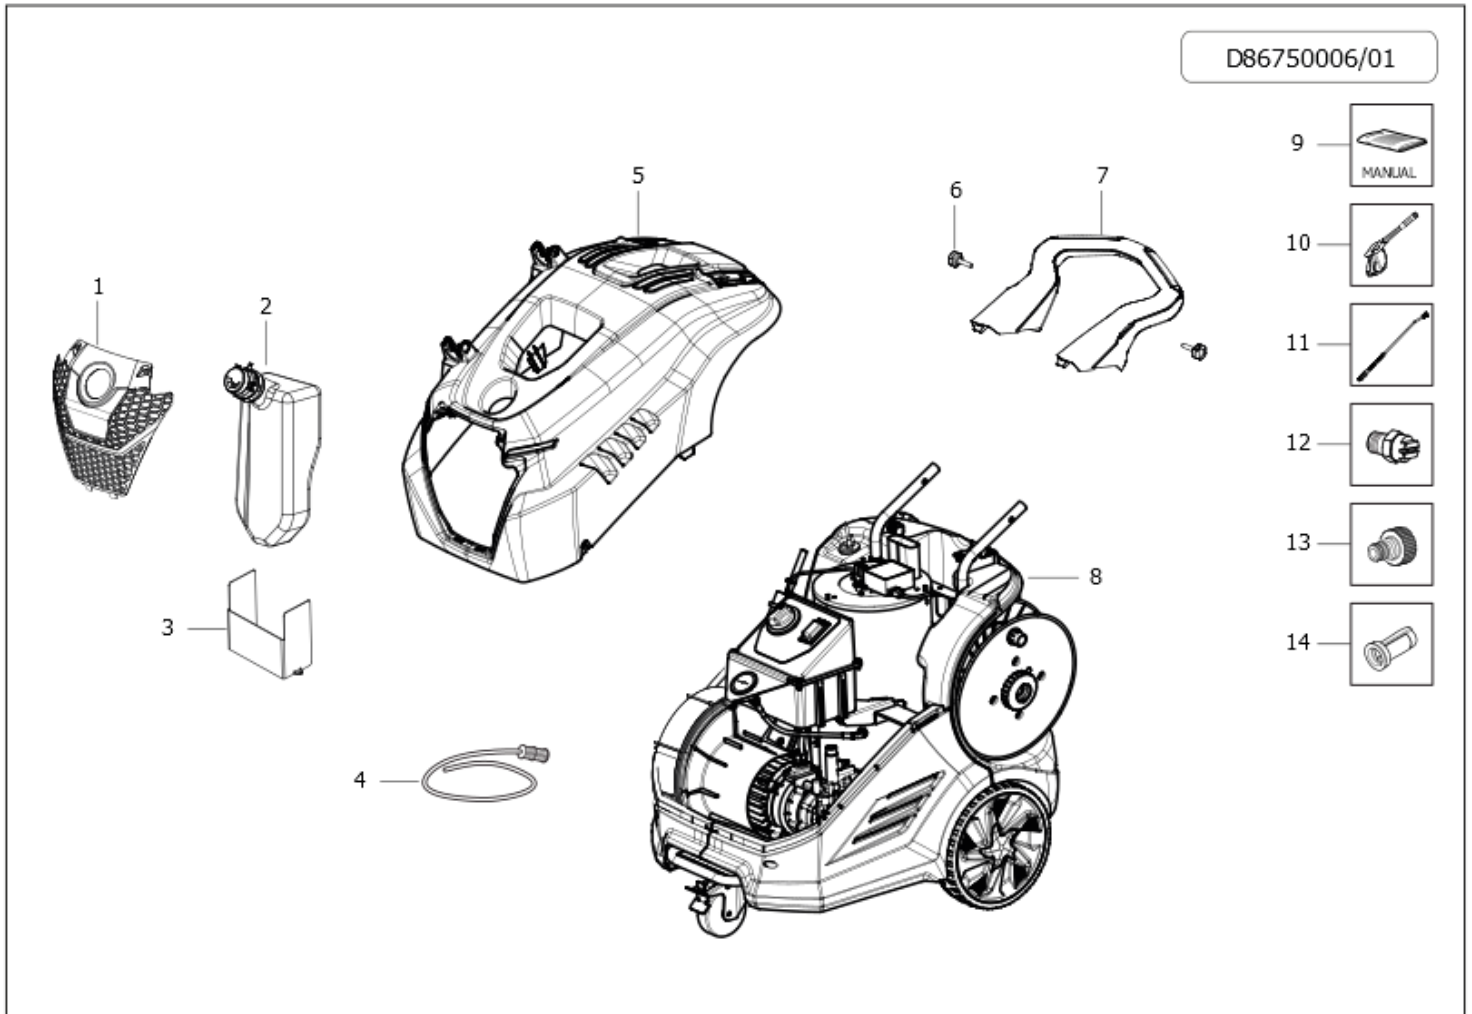

36093-00006: NEW SCOUT 150 EXTRA 230/50 -GR- SP.SCHUKO -COMET-

Validity date: 17/12/2024

Pos.	Old code	Code	Description	Quantity
1	0402067600	00042-04134	COPERTURA FRONTALE SCOUT -GR- RAL.7016	1
2	2826007400	10002-08727	ASSIEME SERBATOIO DETERGENTE DARWIN	1
3		00071-05934	STAFFA SUPPORTO DETERGENTE NEW SCOUT	1
4		10002-14329	KIT ASPIRAZIONE DETERGENTE ESTERNO DARWIN	1
5	0477069200	00042-04133	CARENATURA SUPERIORE SCOUT -GR- RAL.7046 C/GANCI SUP. LANCIA	1
6	3606002800A	00026-00474	VOLANT D50 A LOBI M8X35 MASCHIO	1
7		10002-14385	ASSIEME MANICO SCOUT	1
8		10002-14388	NEW SCOUT 150 EXTRA 230/50 TS SP.SCHUKO BDF	1
9		22001-06569	MANUALE NEW SCOUT COMET 21L A5 186F	1
10	2410029700	00080-01701	PISTOLA AL15 26MPA-100GR-30LT/MIN G3/8M-M22	1
11	3301063500B	10002-04732	K TU LAN ANG ZB +AN25 L700 MV181	1
12		00080-03342	UGELLO A.P.1/4' 15033 D.1,11-350BAR-(0124723255)	1
13	2803071500	00009-02132	INNESTO RAPIDO 3/4 NERO CON GUARNIZ. (FILETTO L=11.5)	1
14	1002013200A	00070-00099	FIL ASP ACQ 40MESH ARANCIONE	1