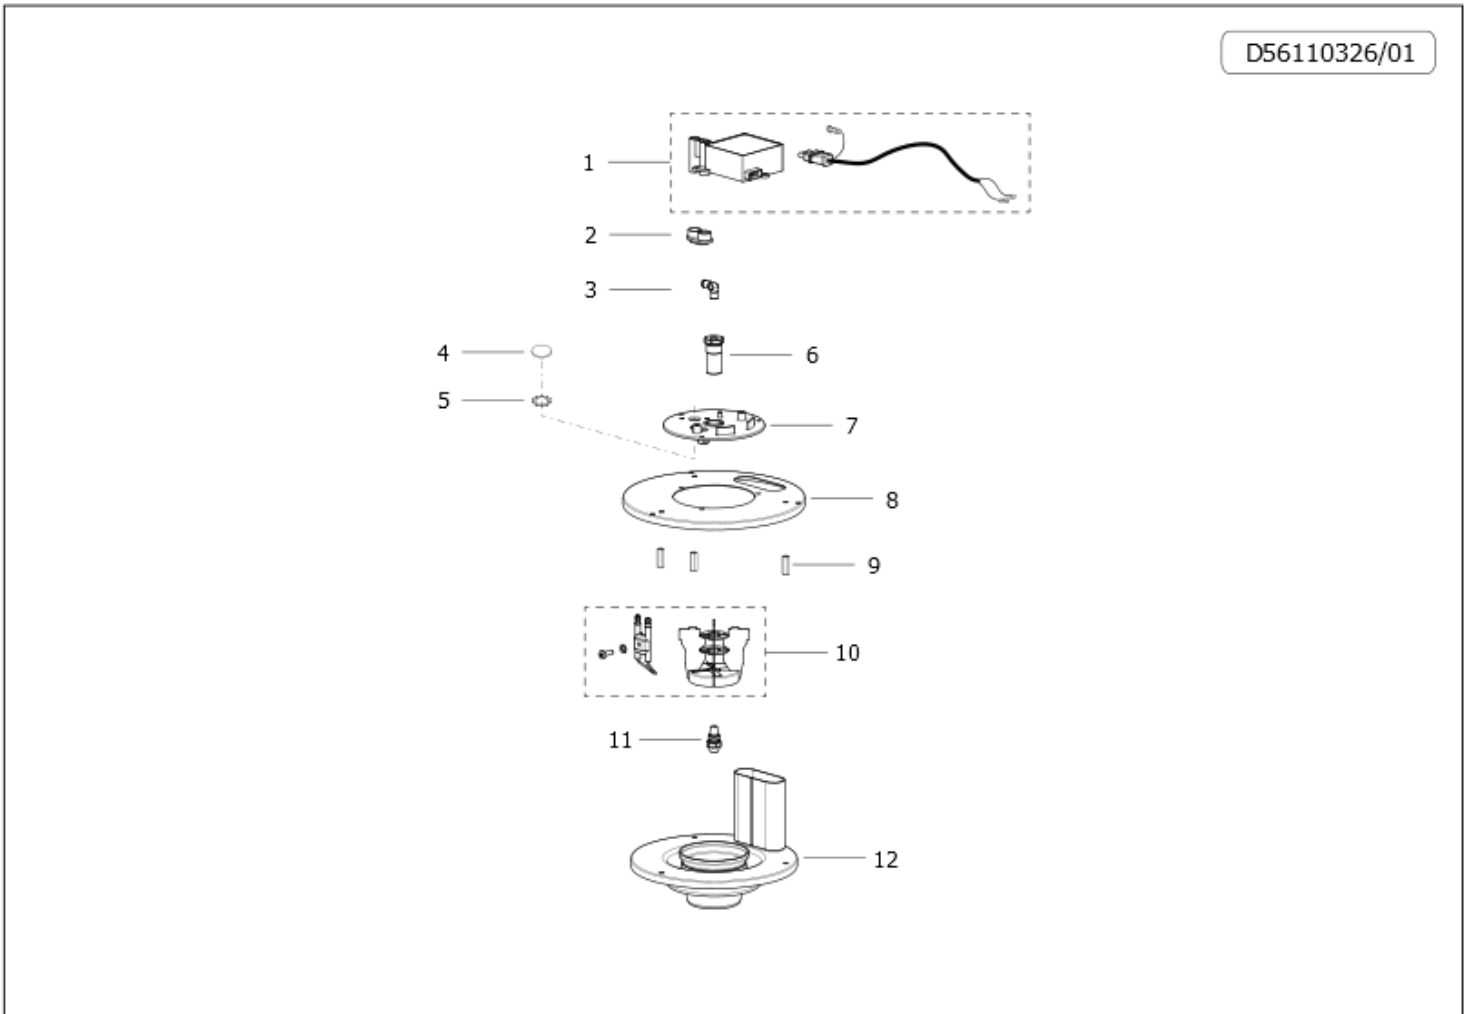

10002-13189: ASSIEME COPERCHIO CALDAIA C/UG.0,60 DARWIN

Validity date: 17/12/2024

D56110326/01

Pos.	Old code	Code	Description	Quantity
1		10001-10881	KIT TRASFORMATORE 34000047 + CAVO 46120143	1
2	1201030400	00005-02036	GU X TRASF A.T. COFI LWS COMET	1
3	2803072700	00009-02126	RACCORDO M 1/8 CONICO F D.4 CURVO	1
4	3200007400	00008-00076	TP CNTR FIAMMA D. 21,75X2 (VETRO)	1
5	3019003500	00002-00032	SEEGER TIPO ZJ D22	1
6	2427000700	00053-00510	PERNO PORTAUGELLO X CALDAIA MISSISSIPI R2	1
7	0602014100	00019-00093	DISCO PO ELTD/UG KM + TRASF. A.T.	1
8	0402063600	00039-01339	COPERCHIO SUPERIORE CALDAIA	1
9	0601046100	00035-01017	DISTANZIALE ESAGONALE CH.8 H.24	1
10		10001-10880	KIT DEFLETTORE ELETTRIDI DARWIN-AUCKLAND	1
11	3400082000	00080-03352	UGELLO GASOLIO 0.60 60 H FILTR O MONEL(HAGO)	1
12		00039-01409	COPERCHIO INFERIORE CALDAIA D.235 H.90	1