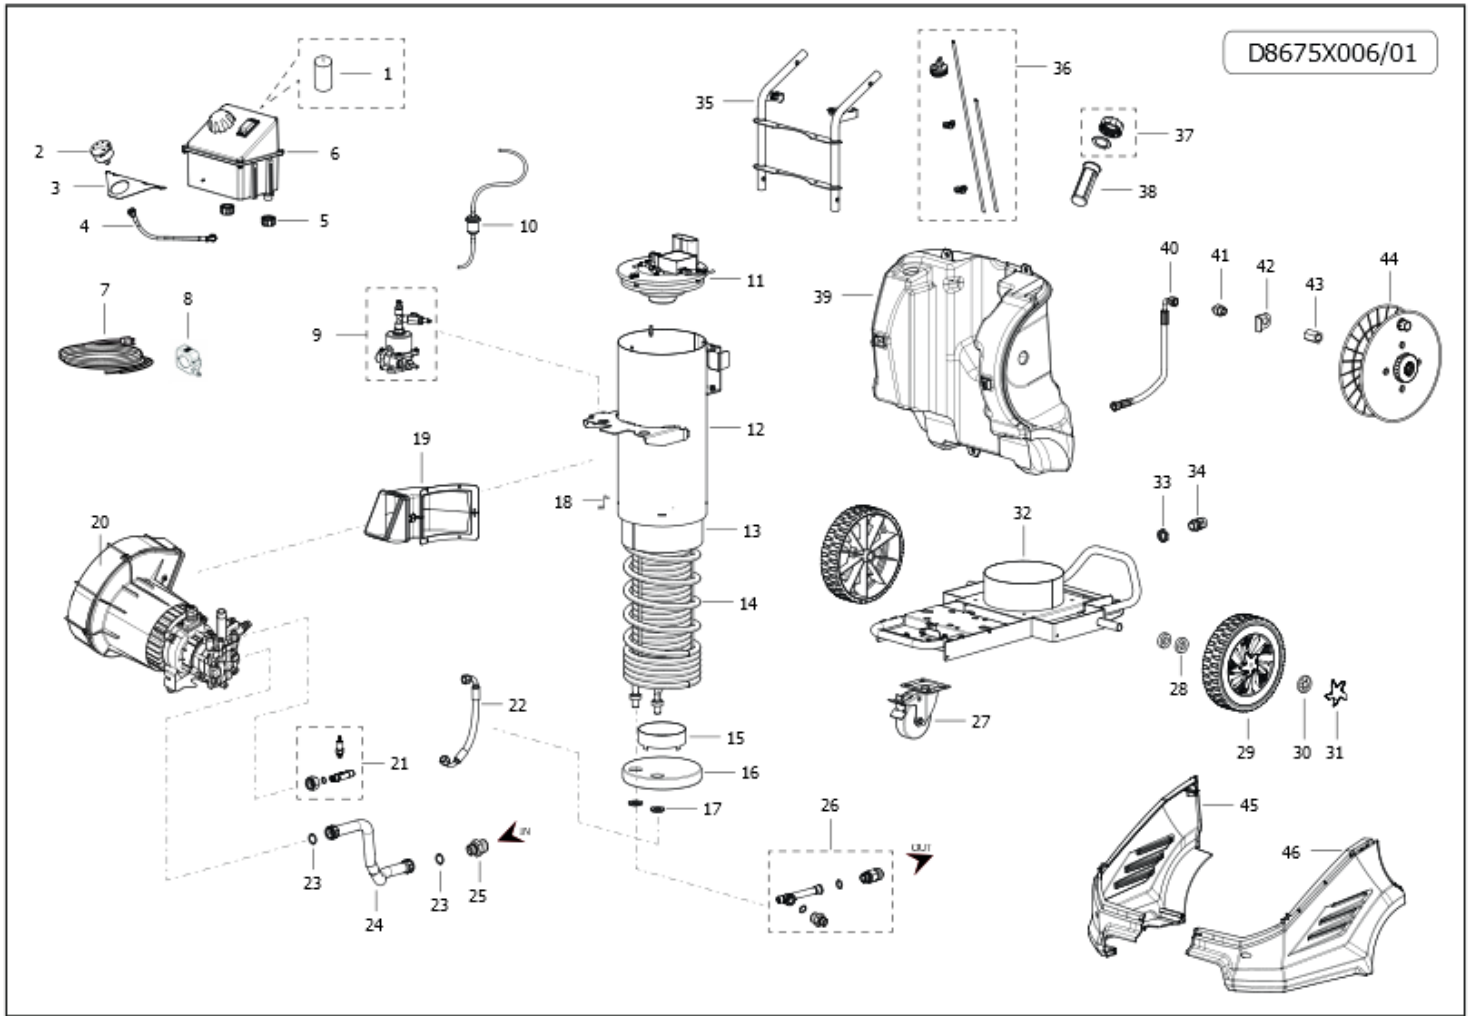

10002-14388: NEW SCOUT 150 EXTRA 230/50 TS SP.SCHUKO BDF

Validity date: 17/12/2024

Pos.	Old code	Code	Description	Quantity
1		00058-01468	CONDENSATORE 45MF 450V-50/60HZ D.50X95 C/CAVETTI L=405	1
2	1816015900	00069-00098	MANOMETRO D.50 ATC G1/4' 0-250BAR+SUP 10(18160159)	1
3		00071-05674	SUPPORTO MANOMETRO NEW SCOUT	1
4	3208121900	00014-00408	TUBO MANOMETRO 'KM/KP' L=400(32081219)	1
5		00036-00257	GALLETTO G3/4X17 F PA6 NERO	1
6		10002-14384	ASSIEME QUADRO ELETTRICO 230V SCOUT	1
7	0456056300	00058-02155	CAVO H05VV-F 3X1,5 MT.6,4 SP.SCHUKO ANTISP.F/F	1
8	1002033500	00070-00503	FILTRO ANTIDIST.IN FERRITE 7427155	1
9		10002-08699	GRUPPO POMPA GASOLIO 230V (COMET) NEW SCOUT	1
10		10002-14436	ASSIEME FILTRO GASOLIO DARWIN	1
11		10002-13189	ASSIEME COPERCHIO CALDAIA C/UG.0,60 DARWIN	1
12	0424058000	00048-00377	CORPO CALDAIA ESTERNO DARWIN	1
13	0424057900	00048-00378	CILINDRO INTERNO CALDAIA	1
14	3044004700	00048-00436	SERPENTINA D.200 L=15,5M D.16X1,85	1
15		00001-01375	ANELLO TENUTA FUMI D.123 H.43	1
16	2822004300	00072-00281	REFRATTARIO D.203X30 CALORITE	1
17	1227001500	00036-00028	GH FIS SERP G3/8X5-OT	1
18	2404018900A	00071-01825	PIA FIS CALD KM	1
19		10002-14380	ASSIEME CONVOGLIATORE CALDAIA DARWIN	1
20		10002-14386	ASS. MOTOPOMPA SCOUT	1
21		10002-08470	ASSIEME RACC.GIUNZ POMPA-SERP.	1