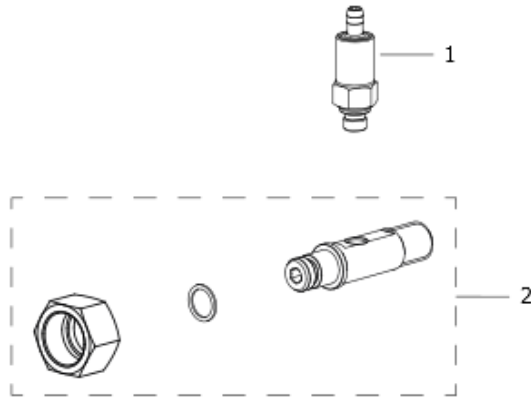

10002-08470: ASSIEME RACC.GIUNZ POMPA-SERP.

Validity date: 17/12/2024

D56090328/01

Pos.	Old code	Code	Description	Quantity
1	1215067300	00023-00420	VALV. SIC. MAX 250BAR 1/8 C/PORTAG.	1
2		10001-08922	KIT 291 LW RACCORDO GIUNZIONE POMPA/CALDAIA HOBBY	1