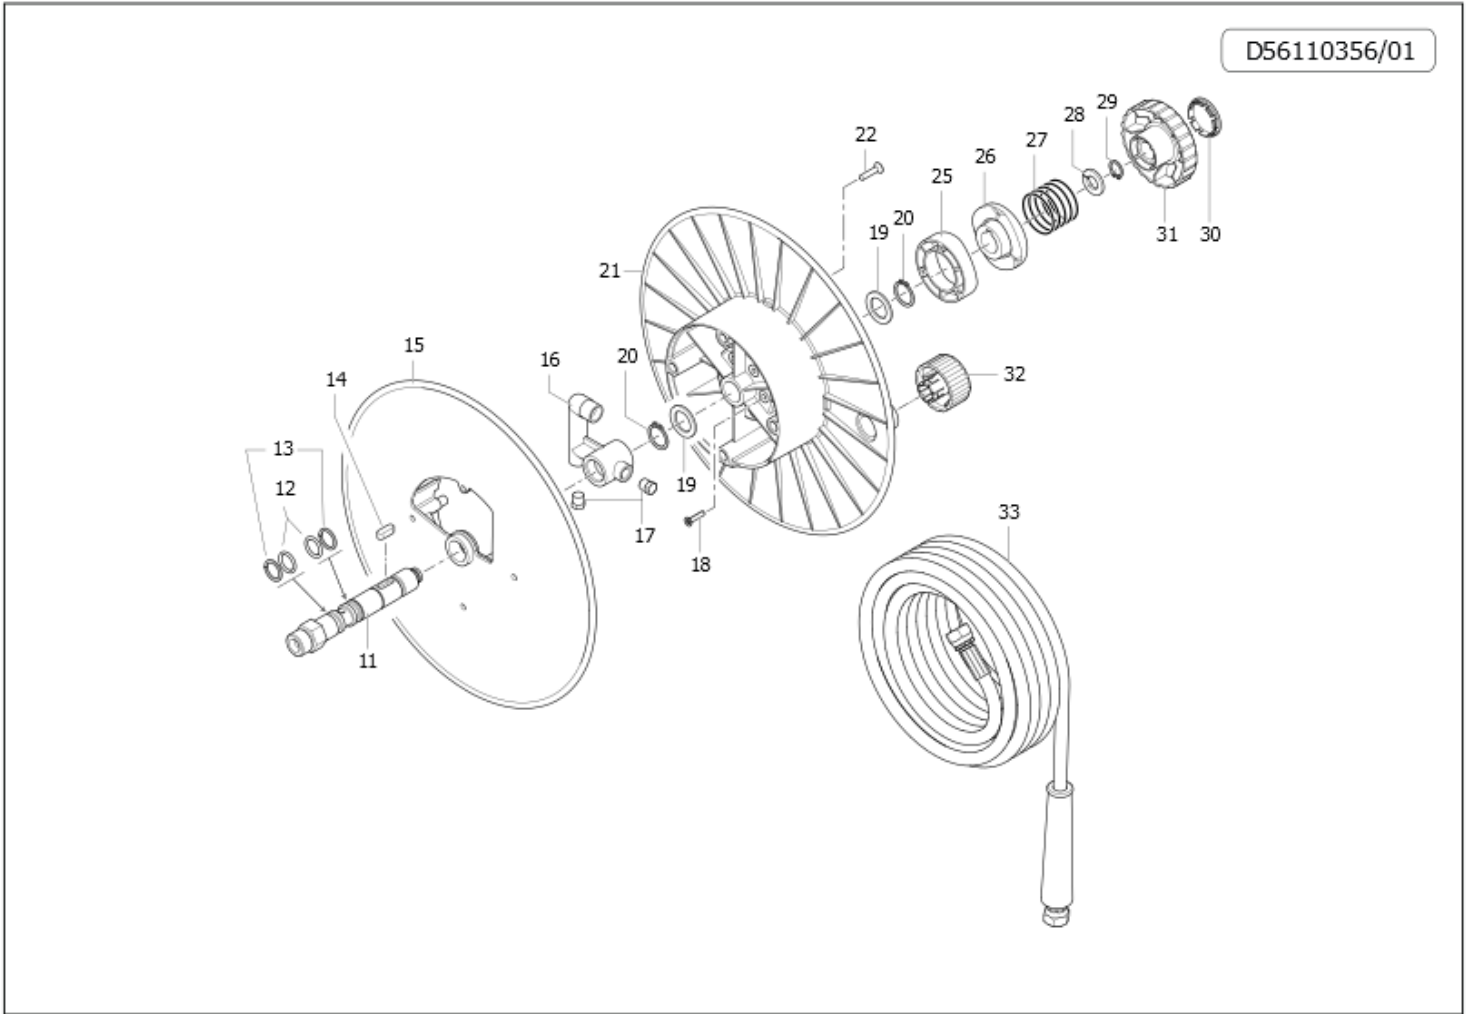

10002-14478: CORPO BULBO TERMOSTATO + NIPPLO 3/8 + RAC.GIR 3/8F-1/2M

Validity date: 17/12/2024

D56090420/02

Pos.	Old code	Code	Description	Quantity
1	0011004500	00009-00038	ADLIN F/F G3/8+OGV	1
3		00040-01451	PORTASONDA M14 - 3/8F - 3/8M	1
4	2812016500	00051-00124	RONDELLA RAME 3/8 17X22 SP.1,5	1
5	2000017700	00009-03156	NIPPLO 3/8 CIL.SV.3/8 CIL.SV	1

10002-14527: ASSIEME AVVOLGITUBO DARWIN +TUBO 10M

Validity date: 17/12/2024

Pos.	Old code	Code	Description	Quantity
11	2408015100	00053-00146	PERNO G1/2 X AVT KA	1
12		00005-01303	GUARNIZIONE OR 15,08X2,62 NBR SH.70	1
13	0009016500	00001-00108	ANL BK X OR 15,6XD20 H1,35	1
14	1602005900	00037-00031	LING A 6X6X18 UNI6604-6.8	1
15	0602005100A	00019-00049	DISCO POST AVT DOPPIO SENSO	1
16	2803048000	00009-00847	RACC G3/8 M X AVT	1
17	3202001800	00008-00302	TP G1/8 CONICO OT	1
18	3605019100	00049-01104	VITE AUTOF.TC-TC 3,9X19 RAPID FIX ZNT	1
19	2812008000	00052-00106	RON SPEC D20XD30X2 - ZB	1
20	3019004200	00005-00673	SEEGER ES 20 INOX UNI 7435	1
21	0602005200	00019-00050	DISCO ANT AVT	1
22		00049-01258	VITE AUTOF.TPS-TC 4,8X25 NIKELATA UNI 6955-7982	1
25	0468000100	00067-00001	CMM FR FISSA X AVT	1
26	0468000200	00067-00002	MOBILE PLATE	1
27	1802021100	00030-00167	MO X AVT	1
28		00051-00147	RONDELLA PIANA D.13X24 SP.2,5 ZNT UNI6592	1
29	3019004300	00002-00041	SEEGER ES 13 INOX UNI 7435 DIN 471	1
30	3202027000	00008-00492	TP X AVT (NERO)	1
31	3606001400	00026-00460	VOLANT BL AVT KA	1
32	2431000700	00026-00201	POMELLO X AVT KA-KS	1
33		00080-04434	TUBO R1 1/4 210BAR L=10000 RAC.GIR.3/8F-3/8F C1/MANICHETTA	1