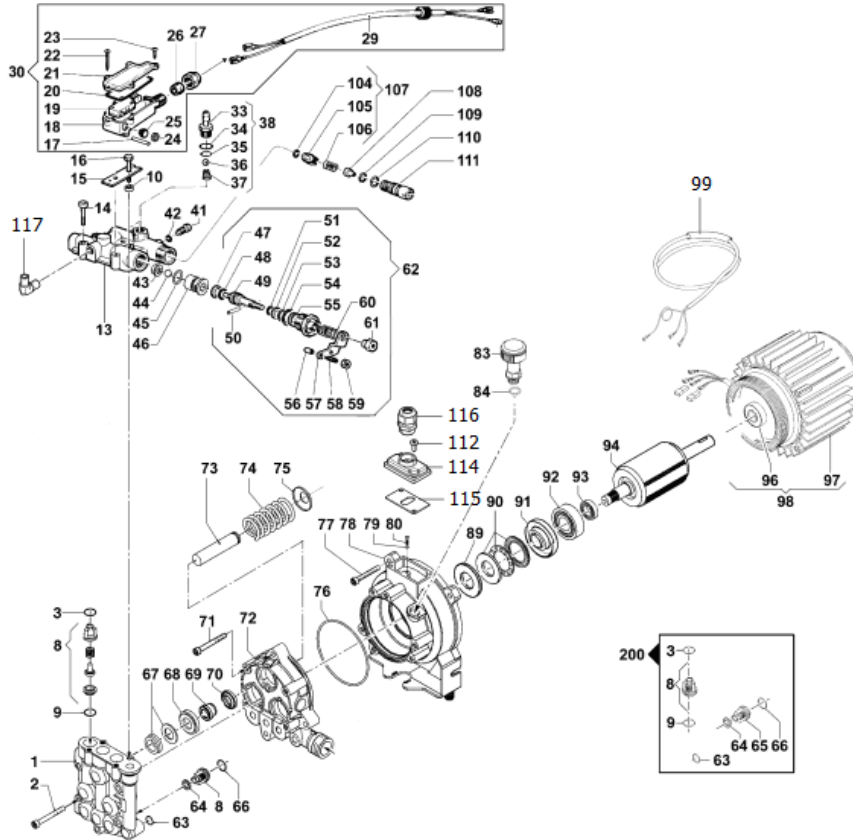

34001-00602: K MTP NEW SCOUT 150 MNF 230/50 CU

Validity date: 17/12/2024

Pos.	Old code	Code	Description	Quantity
1	3218011400	00027-00118	TE OT SNAP 2°SERIE	1
2	3609015000	00049-00387	VTCEI M 6X 35 UNI5931-12.9 GEOMET	1
3	1210039200	00005-00661	GUOR 2,0 X 16	1
8	1220003900	10002-01498	GVAM SNAP 2 SER VR KX1500	1
9	1210041500	00005-00684	GUOR 1,78X 12,42 NBR 90	1
10	0601027400	00035-00235	DIST X SCAT EL MICRO TS	1
13	0424041800	00040-00402	CORP OT SCOUT	1
14	3609014800	00049-00385	VTCEI M 5X 35 UNI5931-8.8 ZB	1
15	2403008100	00071-01631	PIASTR X SCAT EL MICRO TS	1
16	3607010300	00049-00076	VTE M 5X 40 UNI5737-8.8	1
22	3625004700	00049-01099	VITE AUTOF.TC-TC 2,9X32 UNI 6 954 ZNT	1
30	3103006400	10002-15412	K TOTAL STOP X MTP NEW SCOUT	1
33	2803038300	00009-00740	RA DET FISSO SNAP 2 SER X KX	1
34	1210001400	00005-00390	GUOR 1,78X 4,48	1
35	1210003900	00005-00414	GUOR 1,78X 7,66	1