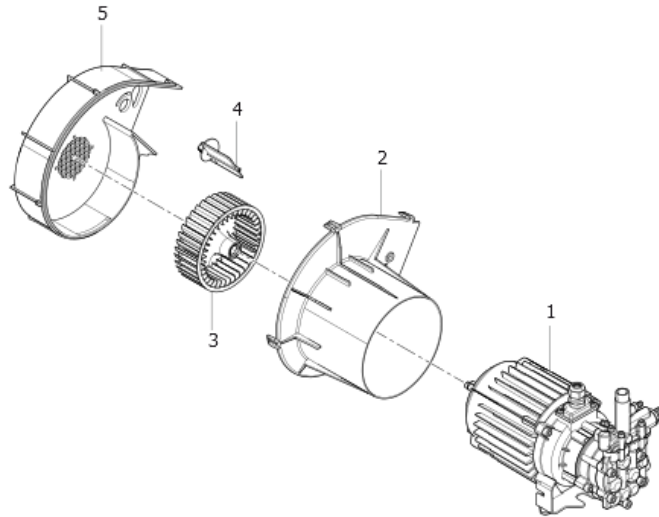

10002-14386: ASS. MOTOPOMPA SCOUT

Validity date: 17/12/2024

Pos.	Old code	Code	Description	Quantity
1	7301103300	34001-00602	K MTP NEW SCOUT 150 MNF 230/50 CU	1
2	0466003100A	00032-00299	CONV ARIA SCOUT	1
3	3632008900	00031-00198	VENTOLA D.145X50 MAT. PLASTICO	1
4	0466002600	00032-00033	CONV FARF	1
5	0404003300	00042-00012	CRT VEN SCOUT	1